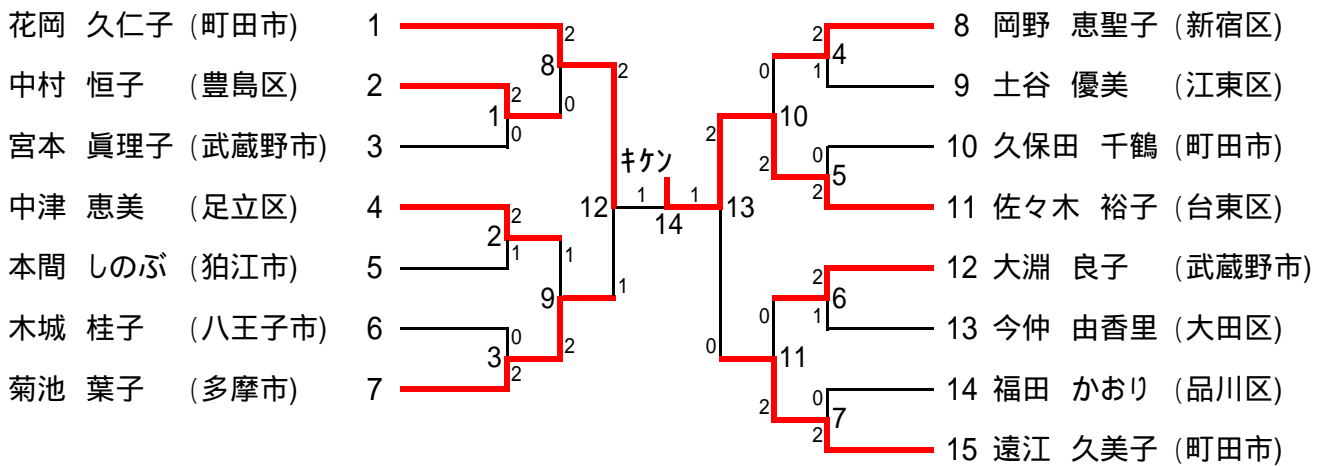

女子シングルス30歳以上の部 (14)

女子シングルス35歳以上の部 (9)

平成20年度東京都シングルス選手権大会 女子シングルス40歳以上の部 (7)

女子シングルス45歳以上の部 (15)

女子シングルス50歳以上の部 (5)