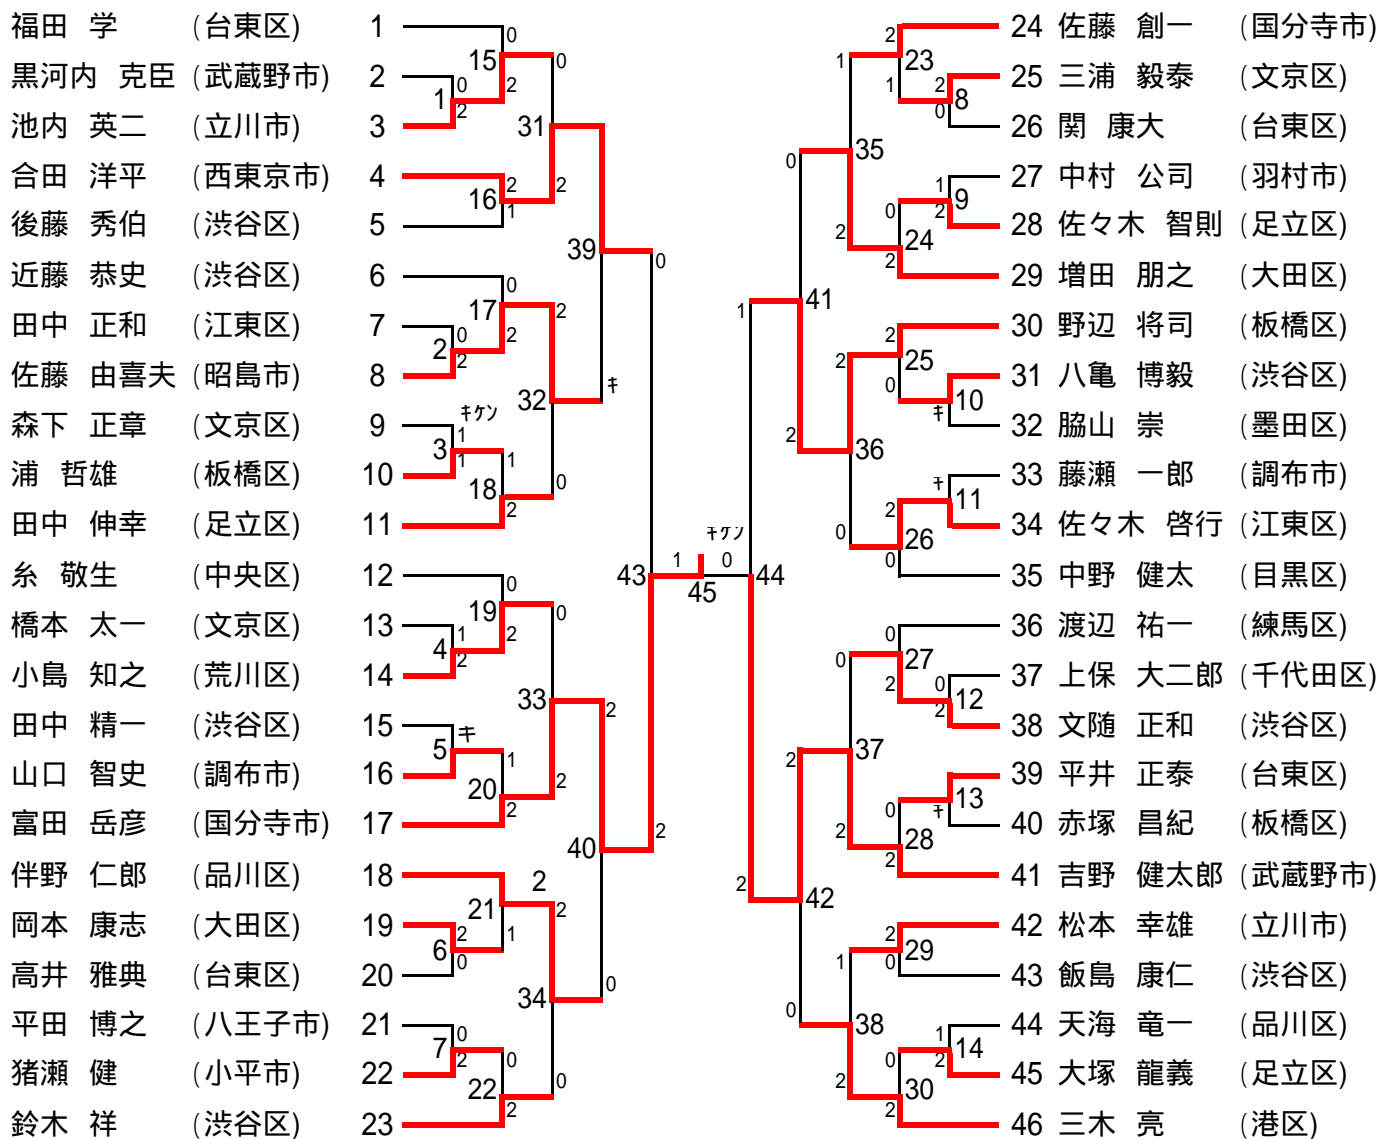

平成20年度東京都シングルス選手権大会 男子シングルス一般の部 (85)

平成20年度東京都シングルス選手権大会 男子シングルス 30歳以上の部 (46)

平成20年度東京都シングルス選手権大会 男子シングルス35歳以上の部 (36)

平成20年度東京都シングルス選手権大会 男子シングルス40歳以上の部 (38)

男子シングルス45歳以上の部 (30)

平成20年度東京都シングルス選手権大会 女子シングルス一般の部 (24)

女子シングルス30歳以上の部 (14)

女子シングルス35歳以上の部 (9)

平成20年度東京都シングルス選手権大会 女子シングルス40歳以上の部 (7)

女子シングルス45歳以上の部 (15)

女子シングルス50歳以上の部 (5)