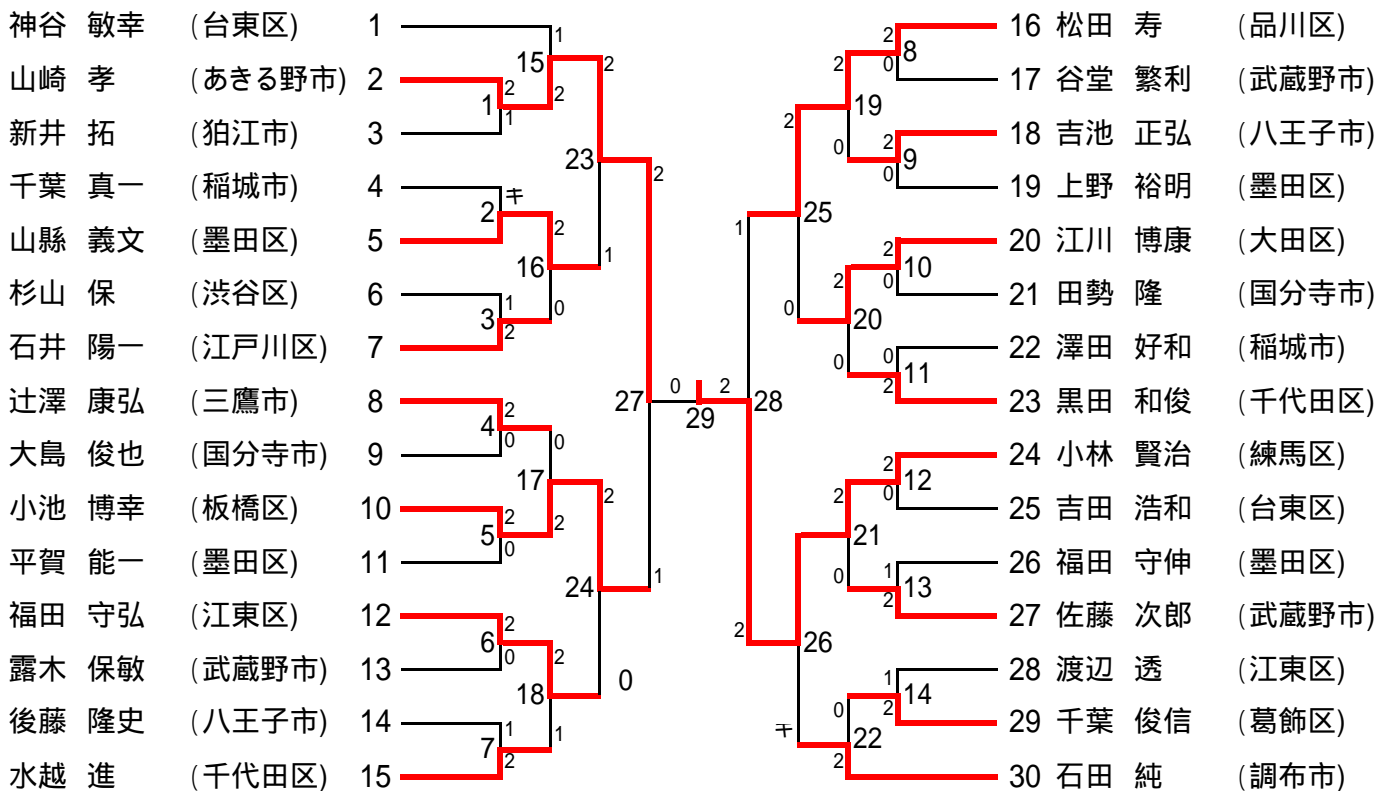

平成20年度東京都シングルス選手権大会 男子シングルス一般の部 (85)

平成20年度東京都シングルス選手権大会 男子シングルス 30歳以上の部 (46)

平成20年度東京都シングルス選手権大会 男子シングルス35歳以上の部 (36)

平成20年度東京都シングルス選手権大会 男子シングルス40歳以上の部 (38)

男子シングルス45歳以上の部 (30)

平成20年度東京都シングルス選手権大会 女子シングルス一般の部 (24)

女子シングルス30歳以上の部 (14)

女子シングルス35歳以上の部 (9)

平成20年度東京都シングルス選手権大会 女子シングルス40歳以上の部 (7)

女子シングルス45歳以上の部 (15)

女子シングルス50歳以上の部 (5)