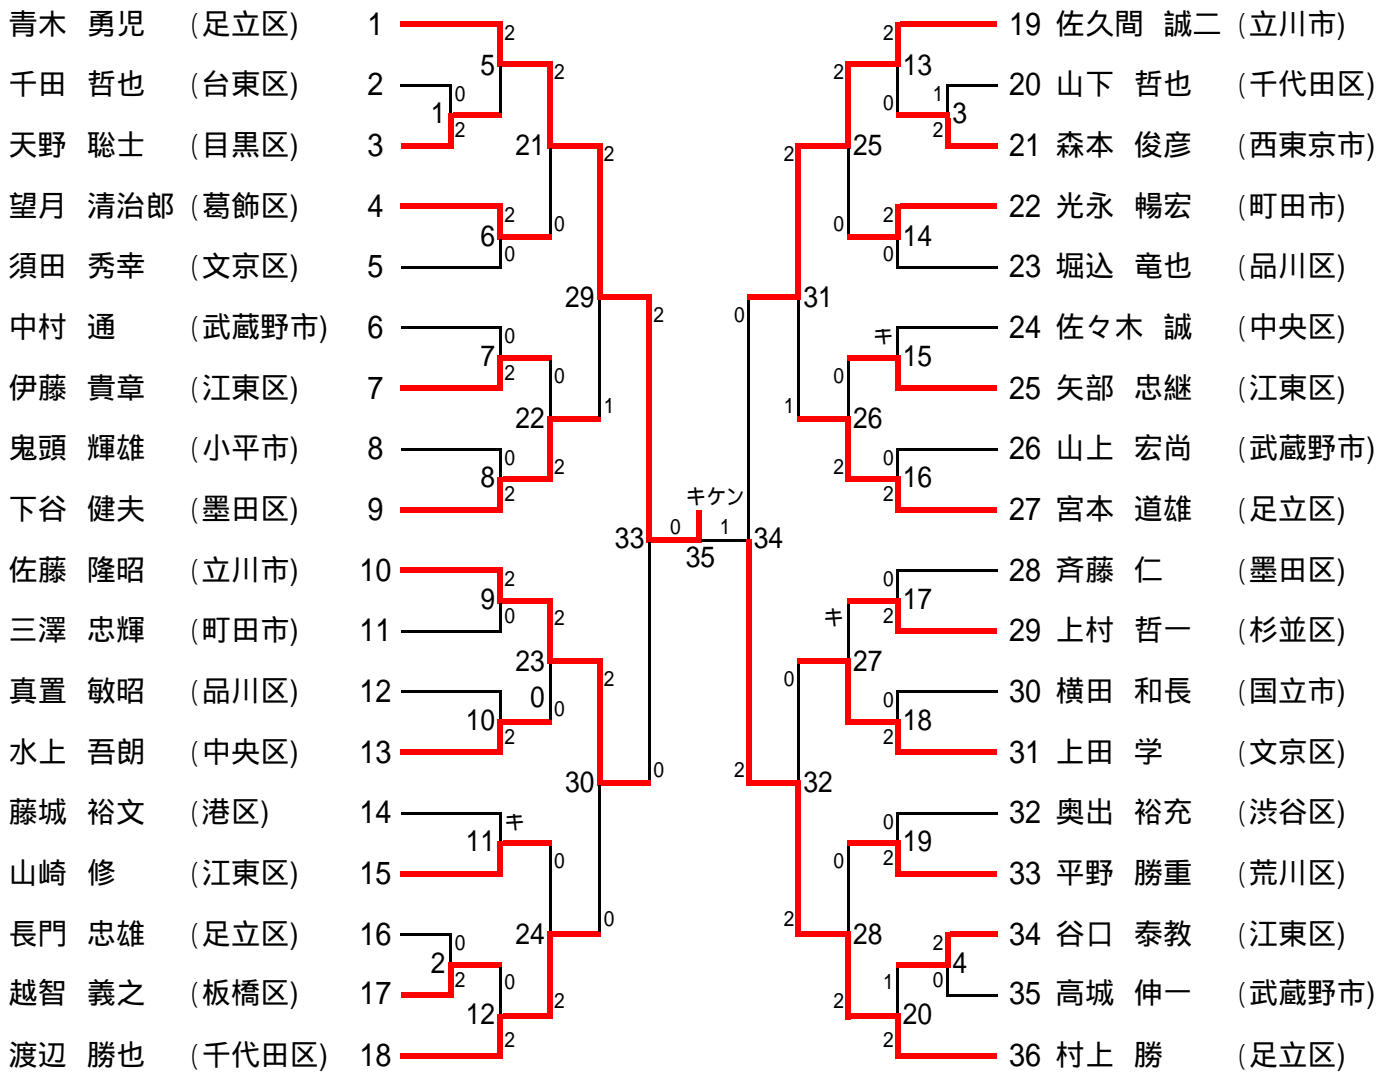

平成20年度東京都シングルス選手権大会 男子シングルス一般の部 (85)

平成20年度東京都シングルス選手権大会 男子シングルス 30歳以上の部 (46)

平成20年度東京都シングルス選手権大会 男子シングルス35歳以上の部 (36)

平成20年度東京都シングルス選手権大会 男子シングルス40歳以上の部 (38)

男子シングルス45歳以上の部 (30)

平成20年度東京都シングルス選手権大会 女子シングルス一般の部 (24)

女子シングルス30歳以上の部 (14)

女子シングルス35歳以上の部 (9)

平成20年度東京都シングルス選手権大会 女子シングルス40歳以上の部 (7)

女子シングルス45歳以上の部 (15)

女子シングルス50歳以上の部 (5)