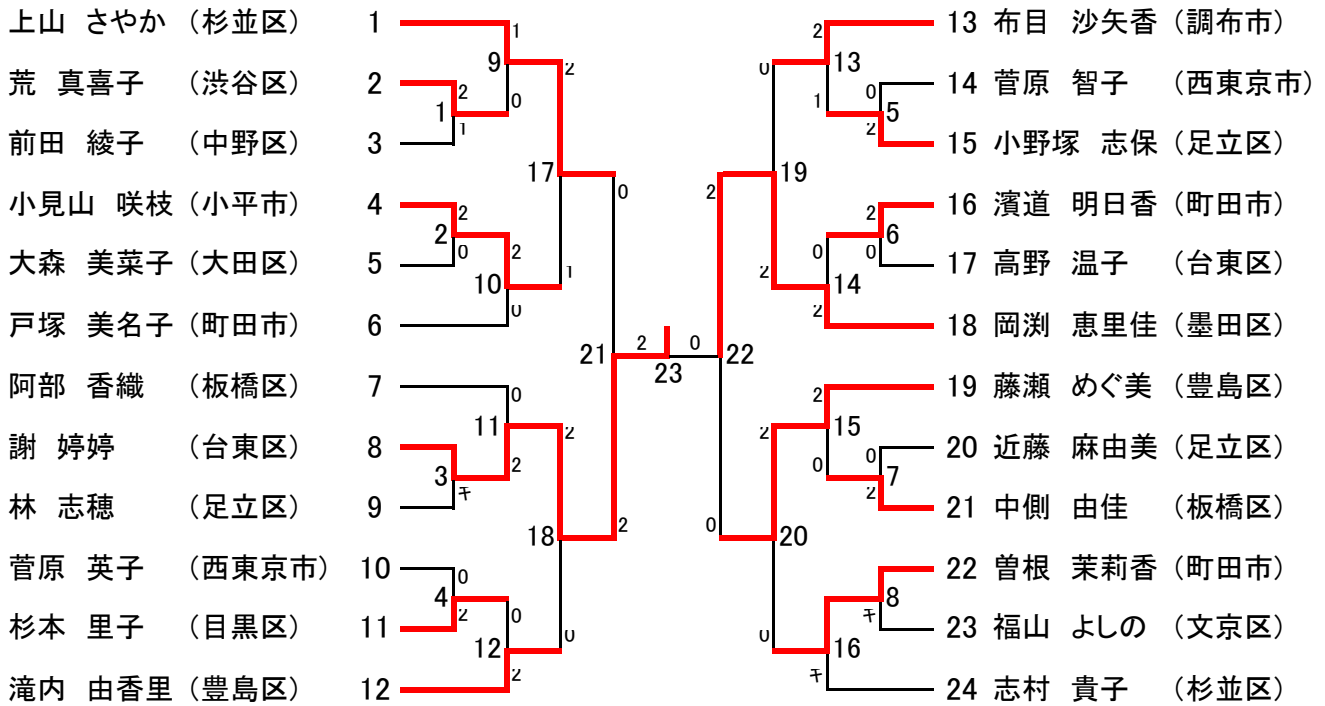

平成20年度東京都シングルス選手権大会 男子シングルス一般の部 (85)

平成20年度東京都シングルス選手権大会 男子シングルス 30歳以上の部 (46)

平成20年度東京都シングルス選手権大会 男子シングルス35歳以上の部 (36)

平成20年度東京都シングルス選手権大会 男子シングルス40歳以上の部 (38)

男子シングルス45歳以上の部 (30)

平成20年度東京都シングルス選手権大会 女子シングルス一般の部 (24)

女子シングルス30歳以上の部 (14)

女子シングルス35歳以上の部 (9)

平成20年度東京都シングルス選手権大会 女子シングルス40歳以上の部 (7)

女子シングルス45歳以上の部 (15)

女子シングルス50歳以上の部 (5)