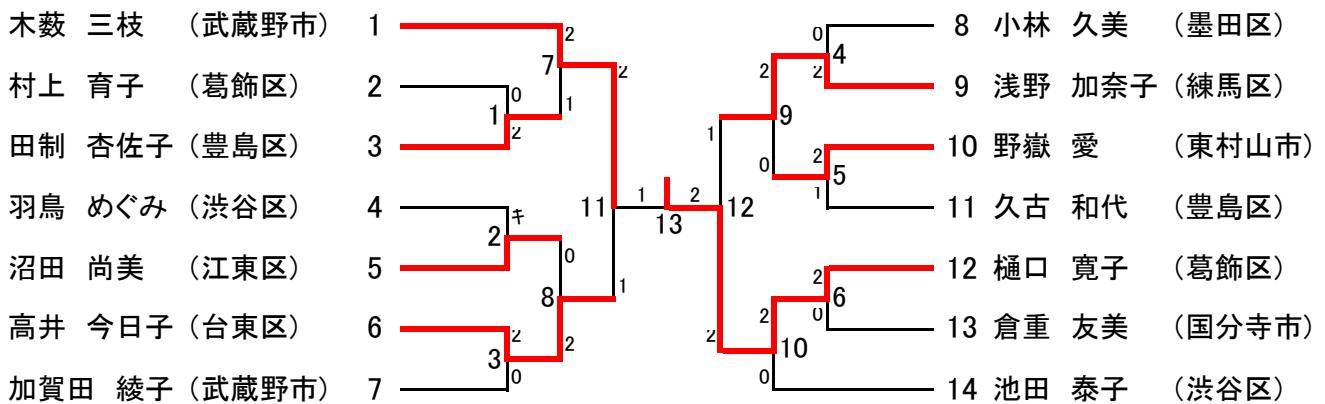

平成20年度東京都シングルス選手権大会 男子シングルス一般の部 (85)

平成20年度東京都シングルス選手権大会 男子シングルス 30歳以上の部 (46)

平成20年度東京都シングルス選手権大会 男子シングルス35歳以上の部 (36)

平成20年度東京都シングルス選手権大会 男子シングルス40歳以上の部 (38)

男子シングルス45歳以上の部 (30)

平成20年度東京都シングルス選手権大会 女子シングルス一般の部 (24)

女子シングルス30歳以上の部 (14)

女子シングルス35歳以上の部 (9)

平成20年度東京都シングルス選手権大会 女子シングルス40歳以上の部 (7)

女子シングルス45歳以上の部 (15)

女子シングルス50歳以上の部 (5)