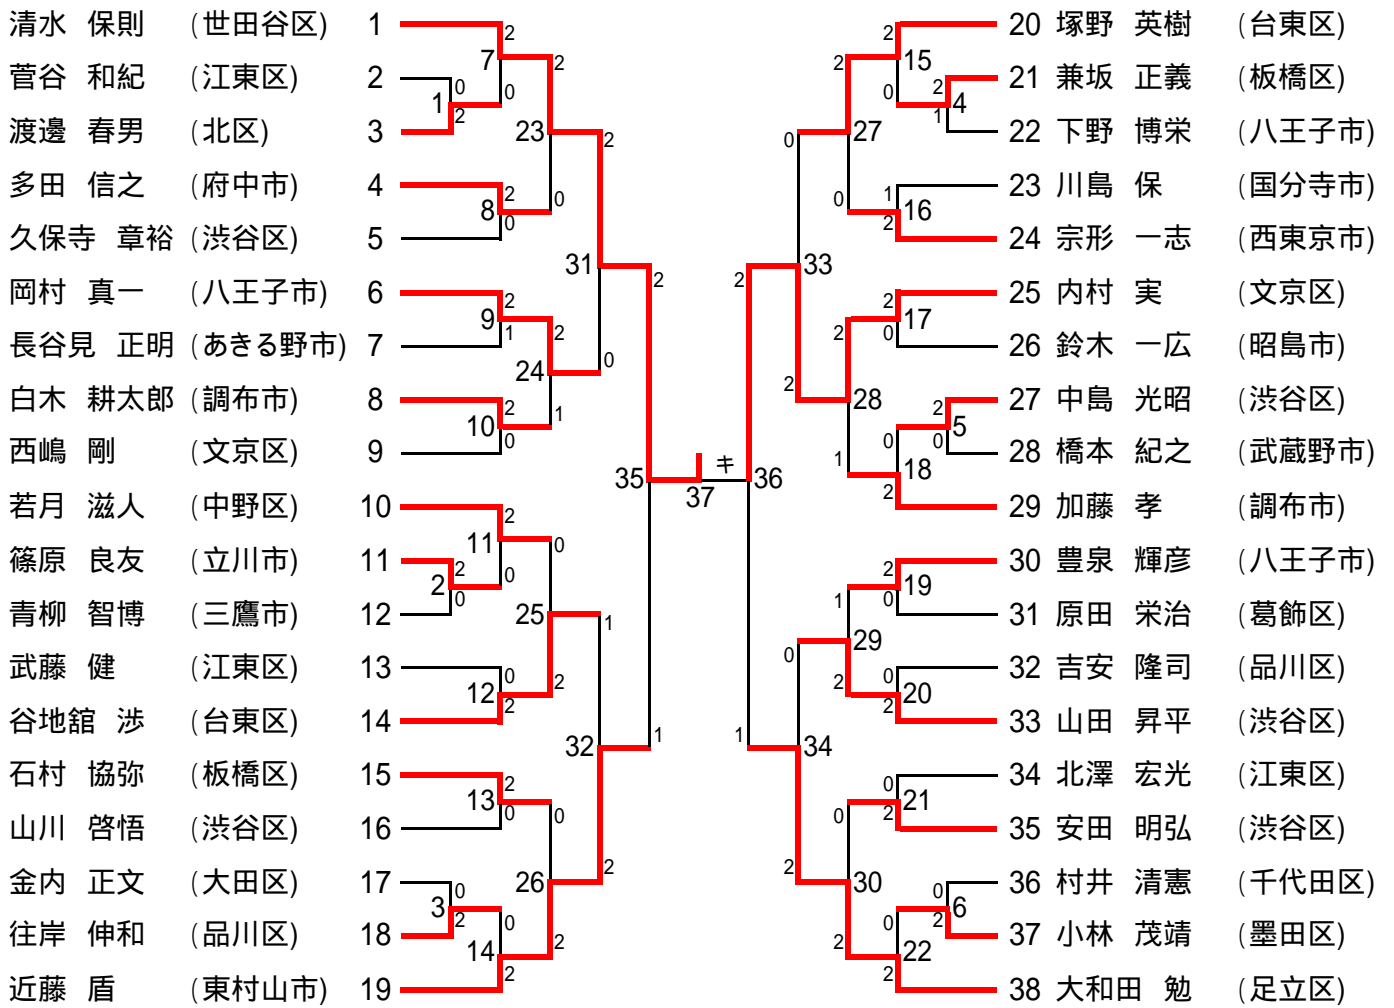

平成20年度東京都シングルス選手権大会 男子シングルス一般の部 (85)

平成20年度東京都シングルス選手権大会 男子シングルス 30歳以上の部 (46)

平成20年度東京都シングルス選手権大会 男子シングルス35歳以上の部 (36)

平成20年度東京都シングルス選手権大会 男子シングルス40歳以上の部 (38)

男子シングルス45歳以上の部 (30)

平成20年度東京都シングルス選手権大会 女子シングルス一般の部 (24)

女子シングルス30歳以上の部 (14)

女子シングルス35歳以上の部 (9)

平成20年度東京都シングルス選手権大会 女子シングルス40歳以上の部 (7)

女子シングルス45歳以上の部 (15)

女子シングルス50歳以上の部 (5)