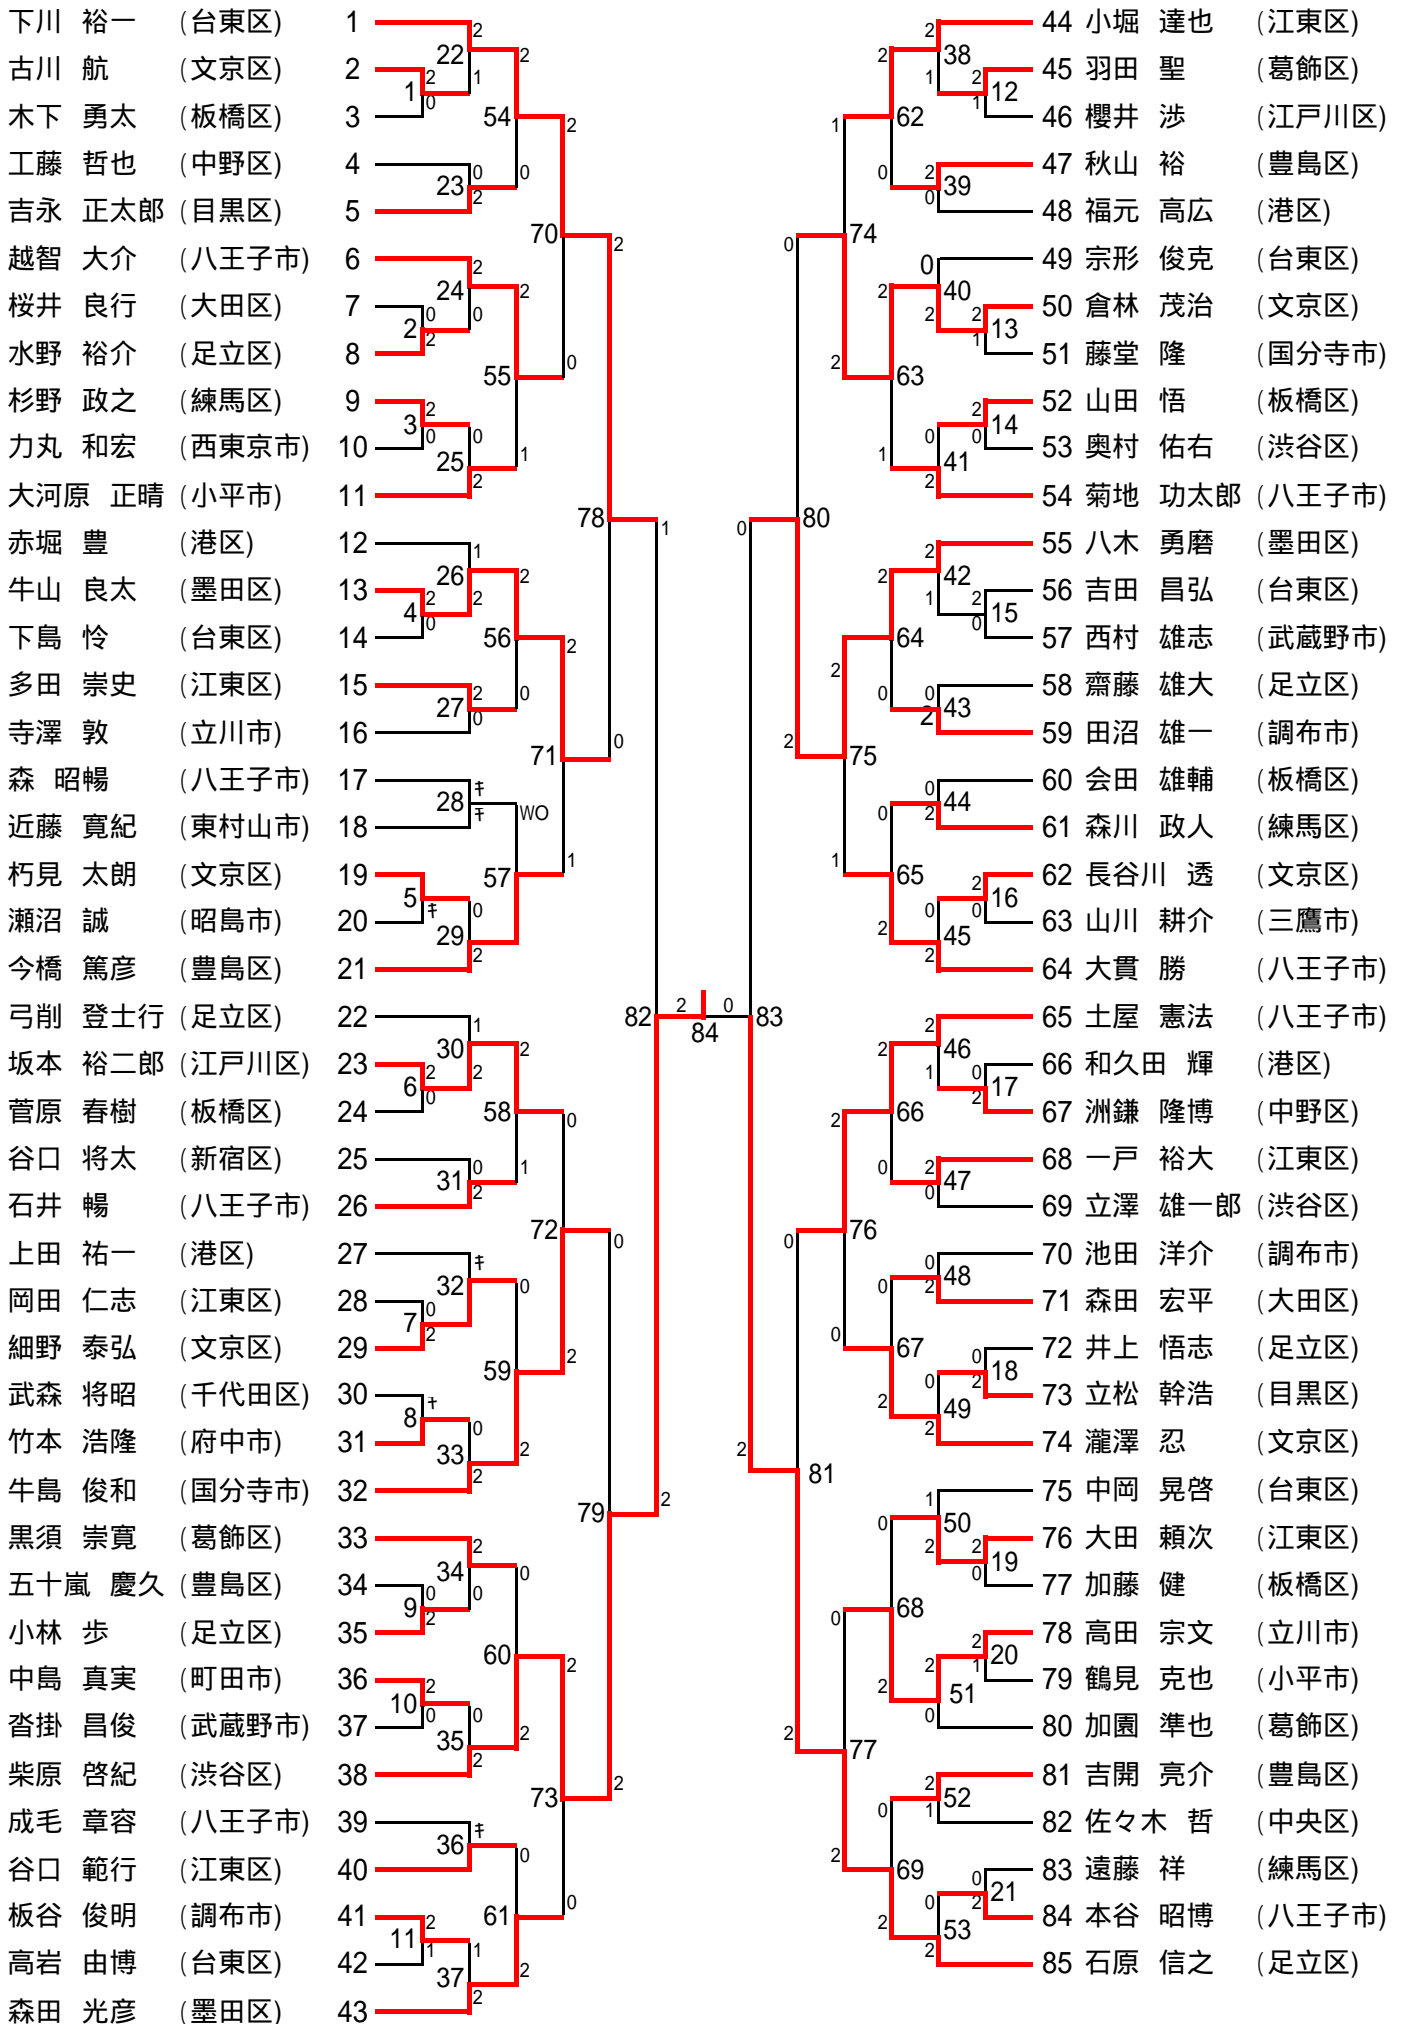

平成20年度東京都シングルス選手権大会 男子シングルス一般の部 (85)

平成20年度東京都シングルス選手権大会 男子シングルス 30歳以上の部 (46)

平成20年度東京都シングルス選手権大会 男子シングルス35歳以上の部 (36)

平成20年度東京都シングルス選手権大会 男子シングルス40歳以上の部 (38)

男子シングルス45歳以上の部 (30)

平成20年度東京都シングルス選手権大会 女子シングルス一般の部 (24)

女子シングルス30歳以上の部 (14)

女子シングルス35歳以上の部 (9)

平成20年度東京都シングルス選手権大会 女子シングルス40歳以上の部 (7)

女子シングルス45歳以上の部 (15)

女子シングルス50歳以上の部 (5)