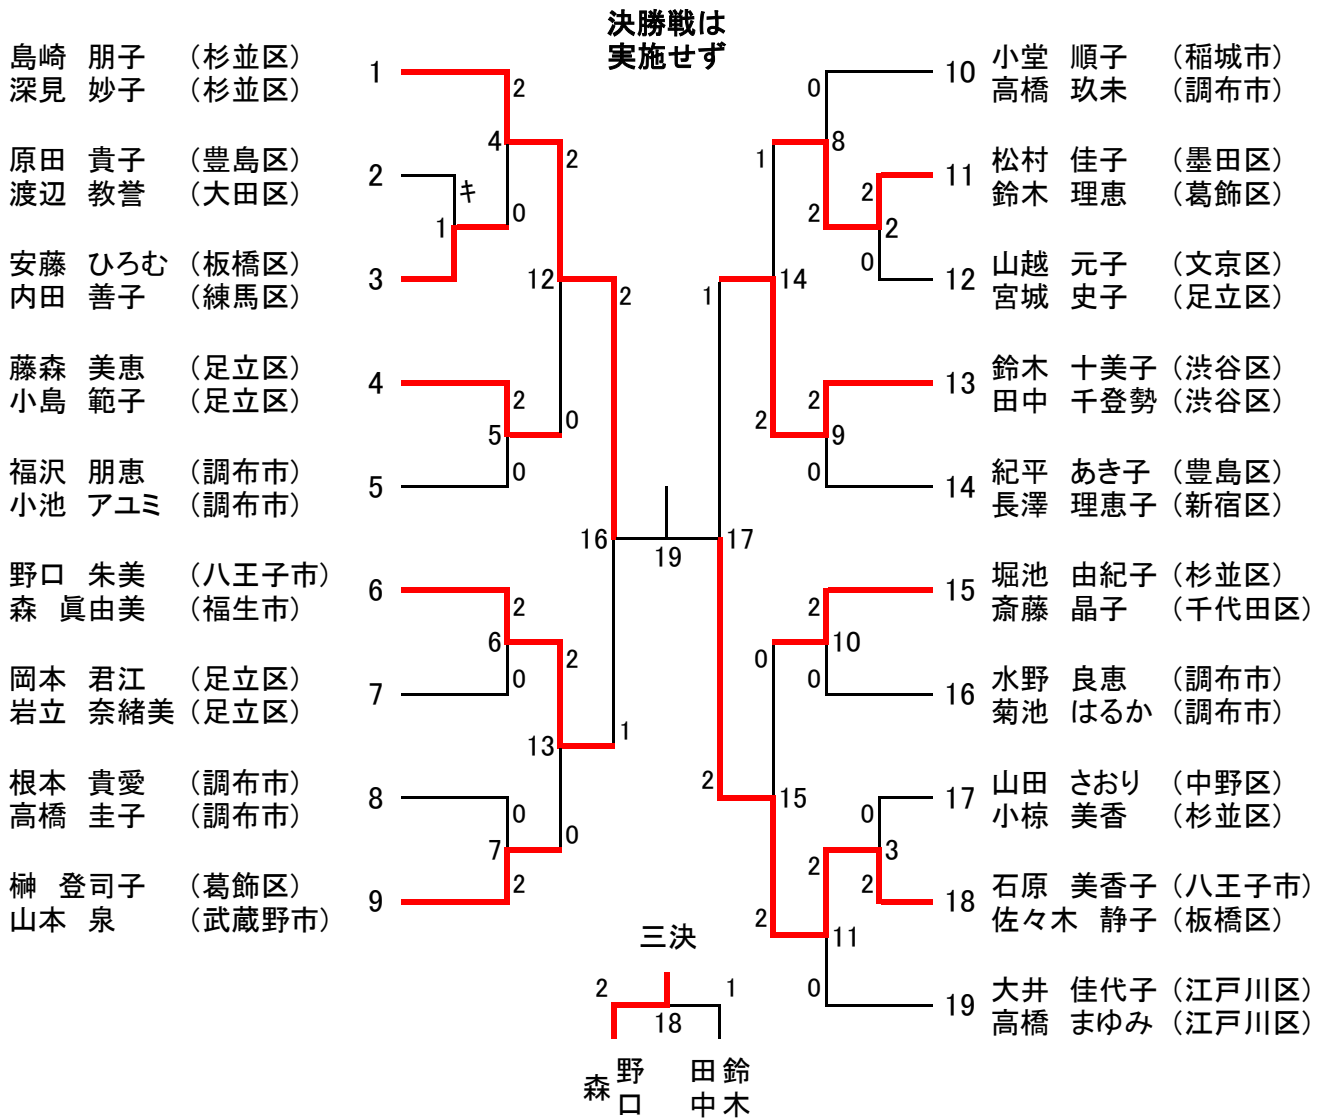

全日本シニアバドミントン選手権大会東京都予選 男子ダブルス 30歳以上の部 [MD30] (32)

全日本シニアバドミントン選手権大会東京都予選 男子ダブルス 35歳以上の部 [MD35] (34)

全日本シニアバドミントン選手権大会東京都予選 男子ダブルス 40歳以上の部 [MD40] (38)

全日本シニアバドミントン選手権大会東京都予選 男子ダブルス 45歳以上の部 [MD45] (25)

全日本シニアバドミントン選手権大会東京都予選 女子ダブルス 30歳以上の部 [WD30] (11)

女子ダブルス 35歳以上の部 [WD35] (13)

全日本シニアバドミントン選手権大会東京都予選 女子ダブルス 40歳以上の部 [WD40] (19)

女子ダブルス 45歳以上の部 [WD45] (11)

全日本シニアバドミントン選手権大会東京都予選 混合ダブルス 30歳以上の部 [XD30] (22)

混合ダブルス 35歳以上の部 [XD35] (15)

全日本シニアバドミントン選手権大会東京都予選 混合ダブルス 40歳以上の部 [XD40] (19)

男子ダブルス 55歳以上の部 [MD55] (7)

男子ダブルス 60歳以上の部 [MD60] (10)

男子ダブルス 65歳以上の部 [MD65] (2)

男子ダブルス 70歳以上の部 [MD70] (5)

全日本シニアバドミントン選手権大会東京都予選 女子ダブルス 50歳以上の部 [WD50] (16)

女子ダブルス 55歳以上の部 [WD55] (6)

女子ダブルス 60歳以上の部 [WD60] (5)

女子ダブルス 65歳以上の部 [WD65] (5)

女子ダブルス 70歳以上の部 [WD70] (1)