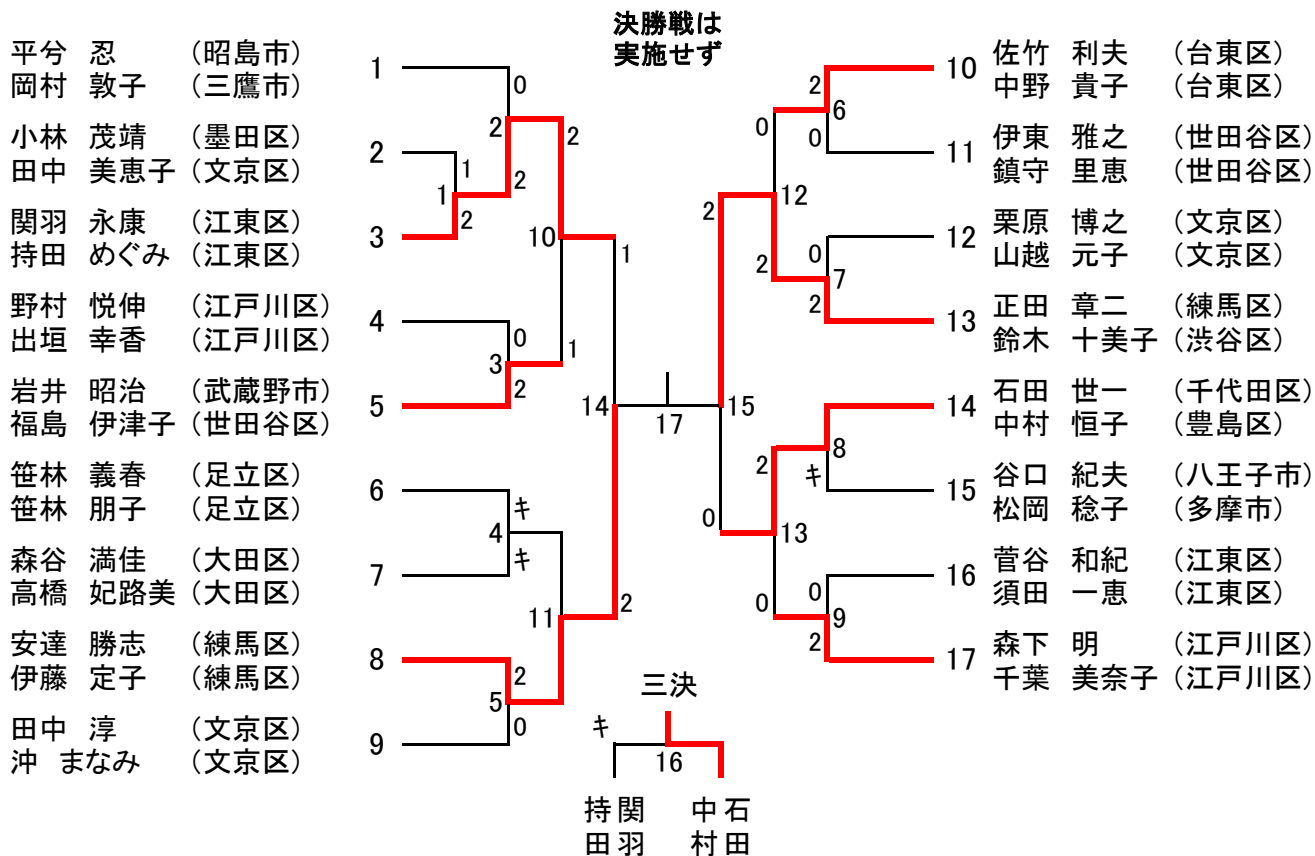

全日本シニアバドミントン選手権大会東京都予選 男子ダブルス 30歳以上の部 [MD30] (32)

全日本シニアバドミントン選手権大会東京都予選 男子ダブルス 35歳以上の部 [MD35] (34)

全日本シニアバドミントン選手権大会東京都予選 男子ダブルス 40歳以上の部 [MD40] (38)

全日本シニアバドミントン選手権大会東京都予選 男子ダブルス 45歳以上の部 [MD45] (25)

全日本シニアバドミントン選手権大会東京都予選 女子ダブルス 30歳以上の部 [WD30] (11)

女子ダブルス 35歳以上の部 [WD35] (13)

全日本シニアバドミントン選手権大会東京都予選 女子ダブルス 40歳以上の部 [WD40] (19)

女子ダブルス 45歳以上の部 [WD45] (11)

全日本シニアバドミントン選手権大会東京都予選 混合ダブルス 30歳以上の部 [XD30] (22)

混合ダブルス 35歳以上の部 [XD35] (15)

全日本シニアバドミントン選手権大会東京都予選 混合ダブルス 40歳以上の部 [XD40] (19)

混合ダブルス 45歳以上の部 [XD45] (17)

全日本シニアバドミントン選手権大会東京都予選 混合ダブルス 50歳以上の部 [XD50] (14)

混合ダブルス 55歳以上の部 [XD55] (4)

混合ダブルス 60歳以上の部 [XD60] (8)

混合ダブルス 65歳以上の部 [XD65] (0)

混合ダブルス 70歳以上の部 [XD70] (3)

全日本シニアバドミントン選手権大会東京都予選 男子ダブルス 50歳以上の部 [MD50] (15)

男子ダブルス 55歳以上の部 [MD55] (7)

男子ダブルス 60歳以上の部 [MD60] (10)

男子ダブルス 65歳以上の部 [MD65] (2)

男子ダブルス 70歳以上の部 [MD70] (5)

全日本シニアバドミントン選手権大会東京都予選 女子ダブルス 50歳以上の部 [WD50] (16)

女子ダブルス 55歳以上の部 [WD55] (6)

女子ダブルス 60歳以上の部 [WD60] (5)