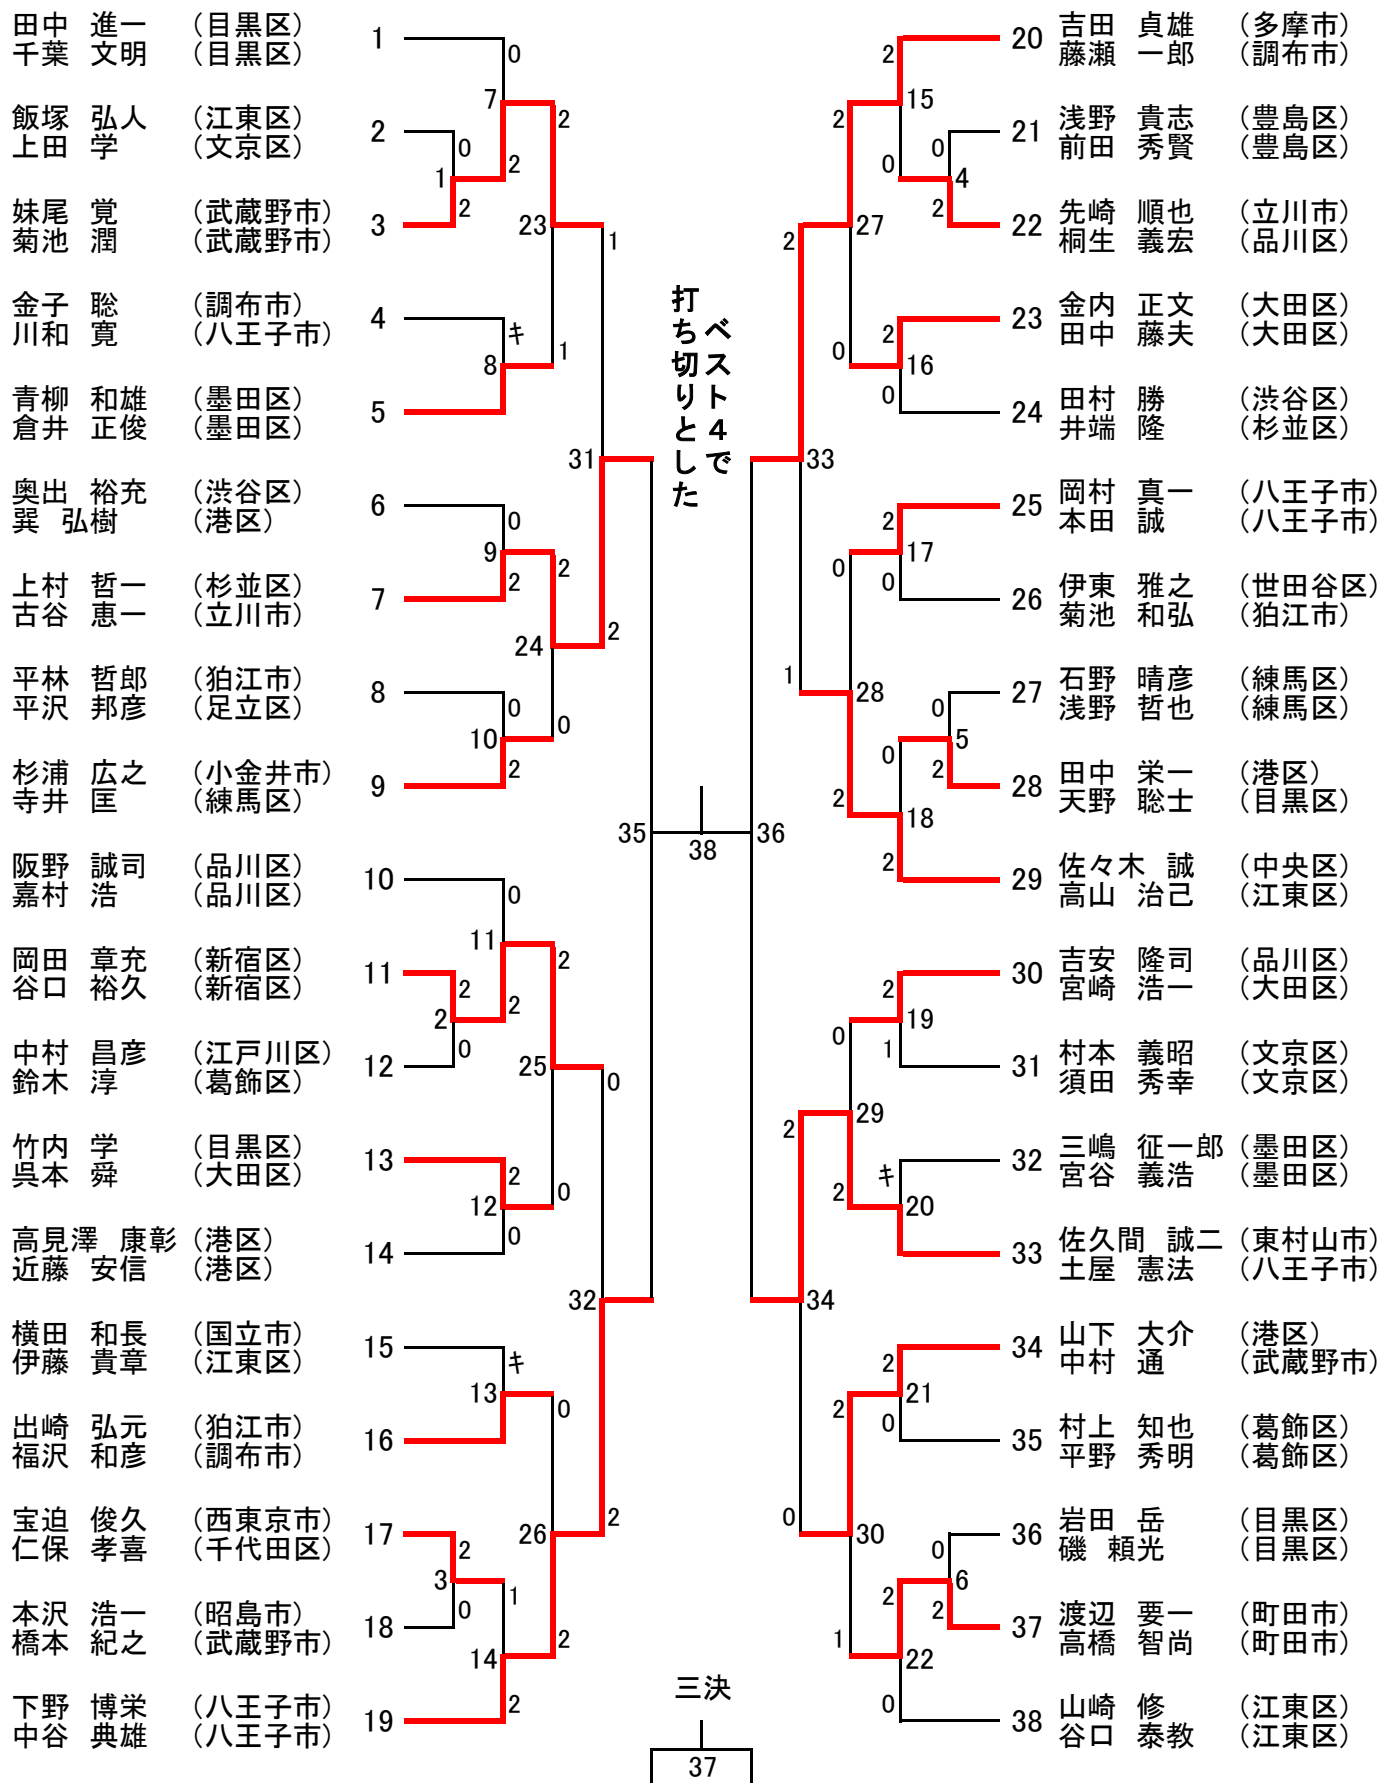

全日本シニアバドミントン選手権大会東京都予選 男子シングルス 30歳以上の部 [MS30] (30)

男子シングルス 35歳以上の部 [MS35] (18)

全日本シニアバドミントン選手権大会東京都予選 男子シングルス 40歳以上の部 [MS40] (33)

男子シングルス 45歳以上の部 [MS45] (27)

全日本シニアバドミントン選手権大会東京都予選 女子シングルス 30歳以上の部 [WS30] (4)

女子シングルス 35歳以上の部 [WS35] (5)

女子シングルス 40歳以上の部 [WS40] (5)

女子シングルス 45歳以上の部 [WS45] (1)

女子シングルス 50歳以上の部 [WS50] (6)

女子シングルス 55歳以上の部 [WS55] (2)

女子シングルス 60歳以上の部 [WS60] (0)

女子シングルス 65歳以上の部 [WS65] (1)

女子シングルス 70歳以上の部 [WS70] (1)

全日本シニアバドミントン選手権大会東京都予選 男子ダブルス 30歳以上の部 [MD30] (32)

全日本シニアバドミントン選手権大会東京都予選 男子ダブルス 35歳以上の部 [MD35] (34)

全日本シニアバドミントン選手権大会東京都予選 男子ダブルス 40歳以上の部 [MD40] (38)

全日本シニアバドミントン選手権大会東京都予選 男子ダブルス 45歳以上の部 [MD45] (25)

全日本シニアバドミントン選手権大会東京都予選 女子ダブルス 30歳以上の部 [WD30] (11)

女子ダブルス 35歳以上の部 [WD35] (13)

全日本シニアバドミントン選手権大会東京都予選 女子ダブルス 40歳以上の部 [WD40] (19)

女子ダブルス 45歳以上の部 [WD45] (11)

全日本シニアバドミントン選手権大会東京都予選 混合ダブルス 30歳以上の部 [XD30] (22)

混合ダブルス 35歳以上の部 [XD35] (15)

全日本シニアバドミントン選手権大会東京都予選 混合ダブルス 40歳以上の部 [XD40] (19)