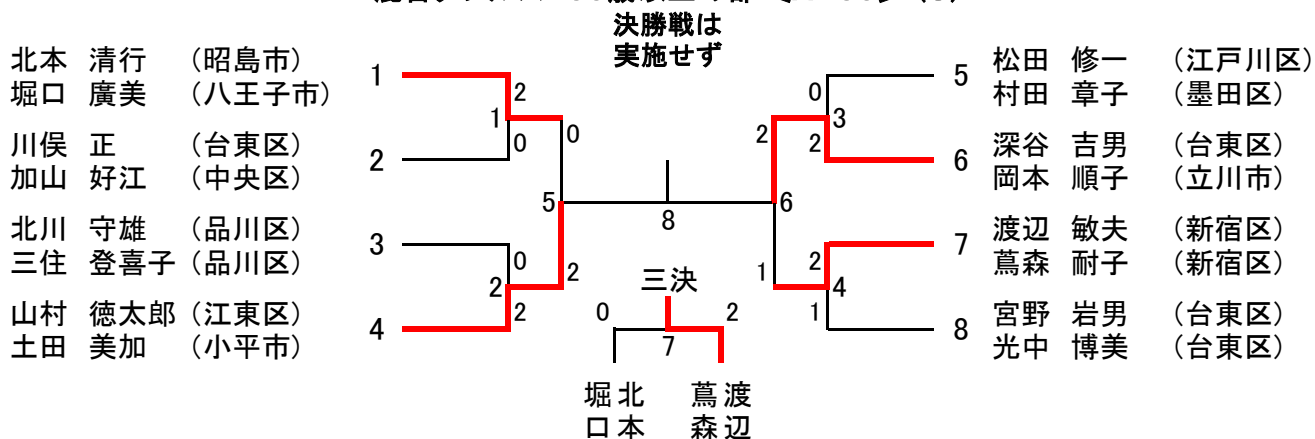

女子ダブルス 35歳以上の部 [WD35] (13)

全日本シニアバドミントン選手権大会東京都予選 女子ダブルス 40歳以上の部 [WD40] (19)

女子ダブルス 45歳以上の部 [WD45] (11)

全日本シニアバドミントン選手権大会東京都予選 混合ダブルス 30歳以上の部 [XD30] (22)

混合ダブルス 35歳以上の部 [XD35] (15)

全日本シニアバドミントン選手権大会東京都予選 混合ダブルス 40歳以上の部 [XD40] (19)

混合ダブルス 45歳以上の部 [XD45] (17)

全日本シニアバドミントン選手権大会東京都予選 混合ダブルス 50歳以上の部 [XD50] (14)

混合ダブルス 55歳以上の部 [XD55] (4)

混合ダブルス 60歳以上の部 [XD60] (8)

混合ダブルス 65歳以上の部 [XD65] (0)

混合ダブルス 70歳以上の部 [XD70] (3)

全日本シニアバドミントン選手権大会東京都予選 男子ダブルス 50歳以上の部 [MD50] (15)

男子ダブルス 55歳以上の部 [MD55] (7)

男子ダブルス 60歳以上の部 [MD60] (10)

男子ダブルス 65歳以上の部 [MD65] (2)

男子ダブルス 70歳以上の部 [MD70] (5)

全日本シニアバドミントン選手権大会東京都予選 女子ダブルス 50歳以上の部 [WD50] (16)

女子ダブルス 55歳以上の部 [WD55] (6)

女子ダブルス 60歳以上の部 [WD60] (5)