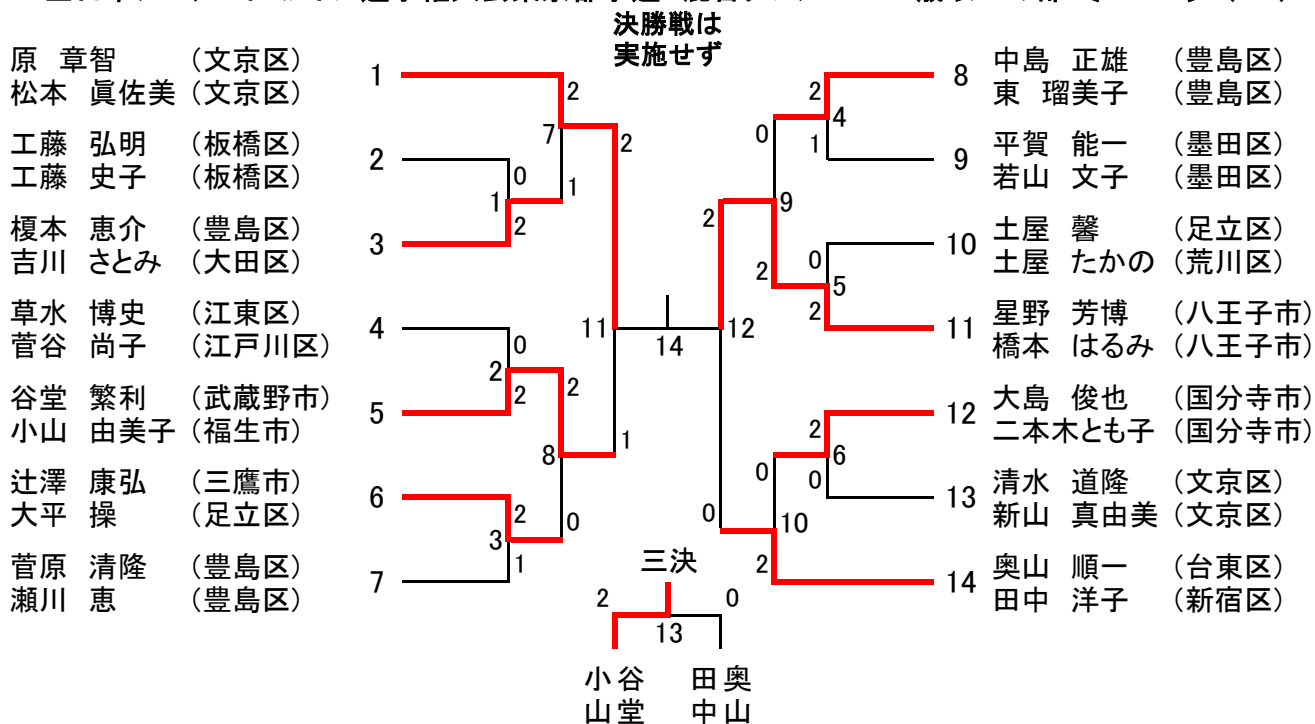

全日本シニアバドミントン選手権大会東京都予選 男子ダブルス 30歳以上の部 [MD30] (32)

全日本シニアバドミントン選手権大会東京都予選 男子ダブルス 35歳以上の部 [MD35] (34)

全日本シニアバドミントン選手権大会東京都予選 男子ダブルス 40歳以上の部 [MD40] (38)

全日本シニアバドミントン選手権大会東京都予選 男子ダブルス 45歳以上の部 [MD45] (25)

全日本シニアバドミントン選手権大会東京都予選 女子ダブルス 30歳以上の部 [WD30] (11)

女子ダブルス 35歳以上の部 [WD35] (13)

全日本シニアバドミントン選手権大会東京都予選 女子ダブルス 40歳以上の部 [WD40] (19)

女子ダブルス 45歳以上の部 [WD45] (11)

全日本シニアバドミントン選手権大会東京都予選 混合ダブルス 30歳以上の部 [XD30] (22)

混合ダブルス 35歳以上の部 [XD35] (15)

全日本シニアバドミントン選手権大会東京都予選 混合ダブルス 40歳以上の部 [XD40] (19)

混合ダブルス 45歳以上の部 [XD45] (17)

全日本シニアバドミントン選手権大会東京都予選 混合ダブルス 50歳以上の部 [XD50] (14)

混合ダブルス 55歳以上の部 [XD55] (4)

混合ダブルス 60歳以上の部 [XD60] (8)

混合ダブルス 65歳以上の部 [XD65] (0)

混合ダブルス 70歳以上の部 [XD70] (3)

全日本シニアバドミントン選手権大会東京都予選 男子ダブルス 50歳以上の部 [MD50] (15)

男子ダブルス 55歳以上の部 [MD55] (7)

男子ダブルス 60歳以上の部 [MD60] (10)

男子ダブルス 65歳以上の部 [MD65] (2)

男子ダブルス 70歳以上の部 [MD70] (5)

全日本シニアバドミントン選手権大会東京都予選 女子ダブルス 50歳以上の部 [WD50] (16)

女子ダブルス 55歳以上の部 [WD55] (6)

女子ダブルス 60歳以上の部 [WD60] (5)