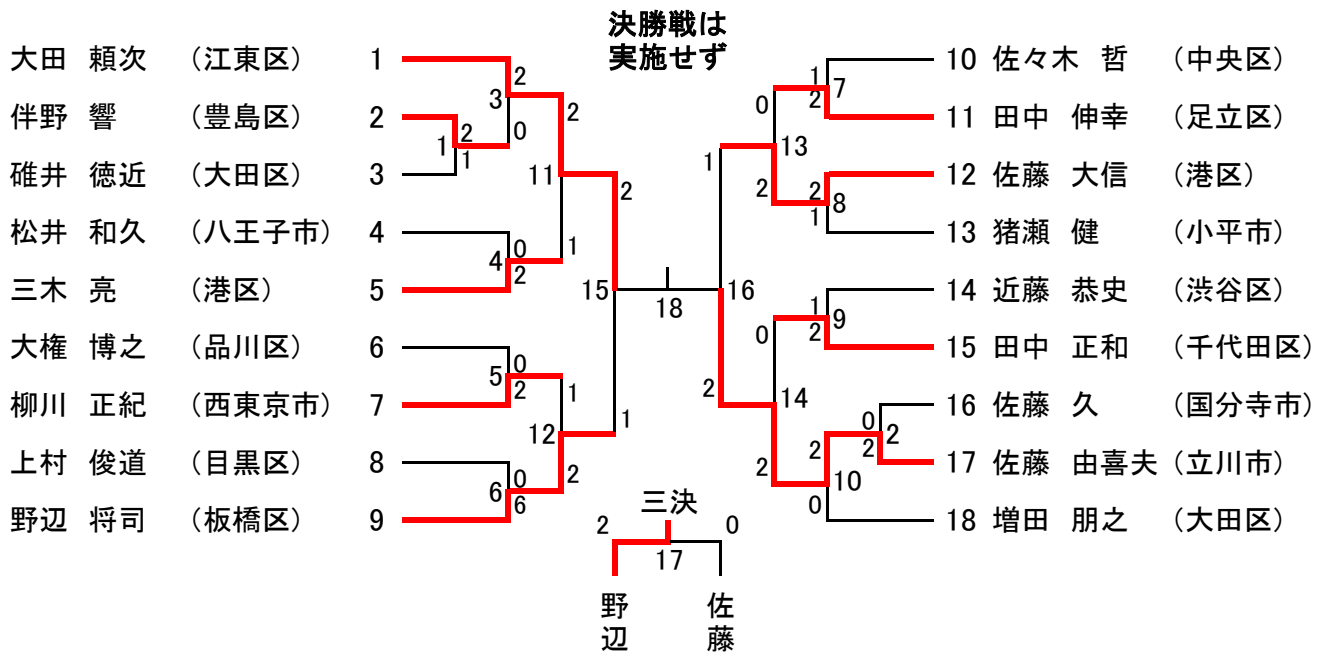

全日本シニアバドミントン選手権大会東京都予選 男子シングルス 30歳以上の部 [MS30] (30)

男子シングルス 35歳以上の部 [MS35] (18)

全日本シニアバドミントン選手権大会東京都予選 男子シングルス 40歳以上の部 [MS40] (33)

男子シングルス 45歳以上の部 [MS45] (27)

全日本シニアバドミントン選手権大会東京都予選 女子シングルス 30歳以上の部 [WS30] (4)

女子シングルス 35歳以上の部 [WS35] (5)

女子シングルス 40歳以上の部 [WS40] (5)

女子シングルス 45歳以上の部 [WS45] (1)

女子シングルス 50歳以上の部 [WS50] (6)

女子シングルス 55歳以上の部 [WS55] (2)

女子シングルス 60歳以上の部 [WS60] (0)

女子シングルス 65歳以上の部 [WS65] (1)

女子シングルス 70歳以上の部 [WS70] (1)

女子ダブルス 65歳以上の部 [WD65] (5)

女子ダブルス 70歳以上の部 [WD70] (1)