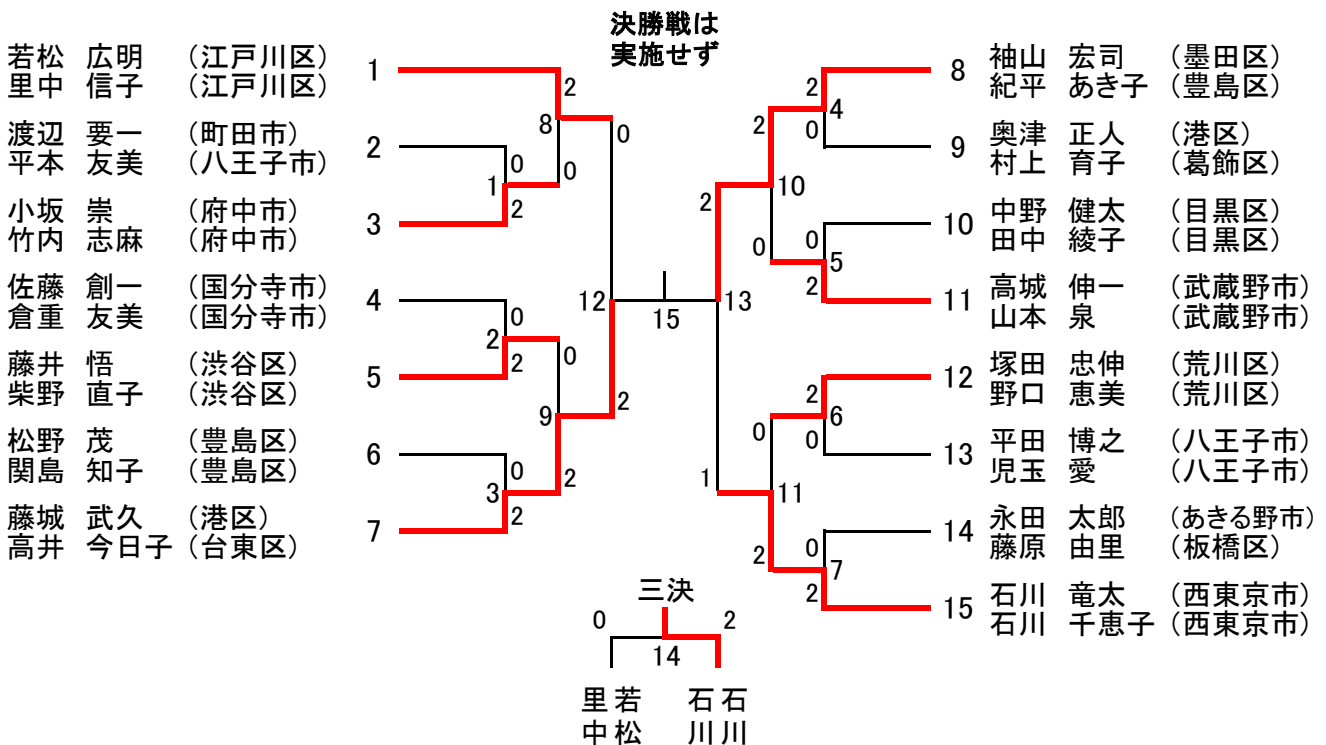

全日本シニアバドミントン選手権大会東京都予選 男子ダブルス 30歳以上の部 [MD30] (32)

全日本シニアバドミントン選手権大会東京都予選 男子ダブルス 35歳以上の部 [MD35] (34)

全日本シニアバドミントン選手権大会東京都予選 男子ダブルス 40歳以上の部 [MD40] (38)

全日本シニアバドミントン選手権大会東京都予選 男子ダブルス 45歳以上の部 [MD45] (25)

全日本シニアバドミントン選手権大会東京都予選 女子ダブルス 30歳以上の部 [WD30] (11)

女子ダブルス 35歳以上の部 [WD35] (13)

全日本シニアバドミントン選手権大会東京都予選 女子ダブルス 40歳以上の部 [WD40] (19)

女子ダブルス 45歳以上の部 [WD45] (11)

全日本シニアバドミントン選手権大会東京都予選 混合ダブルス 30歳以上の部 [XD30] (22)

混合ダブルス 35歳以上の部 [XD35] (15)

全日本シニアバドミントン選手権大会東京都予選 混合ダブルス 40歳以上の部 [XD40] (19)

混合ダブルス 45歳以上の部 [XD45] (17)

全日本シニアバドミントン選手権大会東京都予選 混合ダブルス 50歳以上の部 [XD50] (14)

混合ダブルス 55歳以上の部 [XD55] (4)

混合ダブルス 60歳以上の部 [XD60] (8)

混合ダブルス 65歳以上の部 [XD65] (0)

混合ダブルス 70歳以上の部 [XD70] (3)

全日本シニアバドミントン選手権大会東京都予選 男子ダブルス 50歳以上の部 [MD50] (15)

男子ダブルス 55歳以上の部 [MD55] (7)

男子ダブルス 60歳以上の部 [MD60] (10)

男子ダブルス 65歳以上の部 [MD65] (2)

男子ダブルス 70歳以上の部 [MD70] (5)

全日本シニアバドミントン選手権大会東京都予選 女子ダブルス 50歳以上の部 [WD50] (16)

女子ダブルス 55歳以上の部 [WD55] (6)

女子ダブルス 60歳以上の部 [WD60] (5)