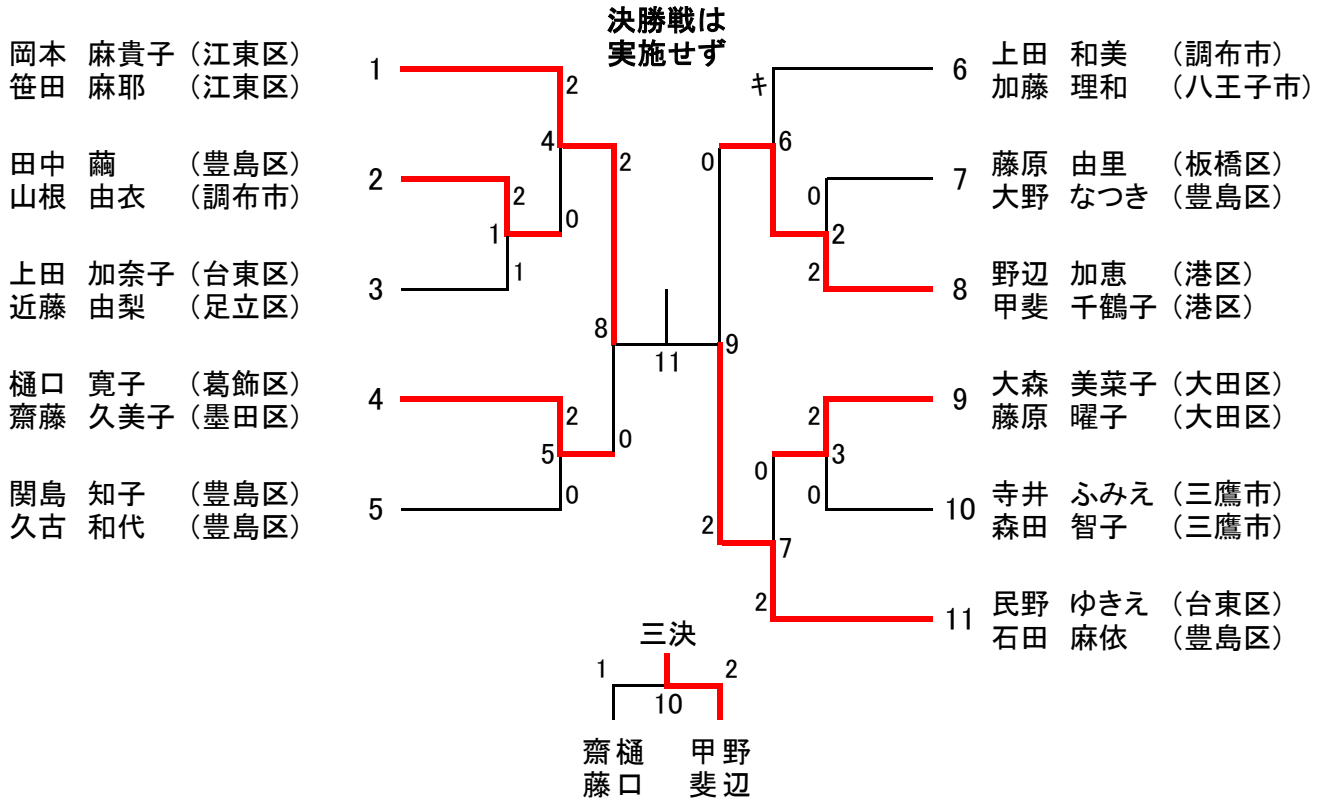

全日本シニアバドミントン選手権大会東京都予選 男子ダブルス 30歳以上の部 [MD30] (32)

全日本シニアバドミントン選手権大会東京都予選 男子ダブルス 35歳以上の部 [MD35] (34)

全日本シニアバドミントン選手権大会東京都予選 男子ダブルス 40歳以上の部 [MD40] (38)

全日本シニアバドミントン選手権大会東京都予選 男子ダブルス 45歳以上の部 [MD45] (25)

全日本シニアバドミントン選手権大会東京都予選 女子ダブルス 30歳以上の部 [WD30] (11)

女子ダブルス 35歳以上の部 [WD35] (13)

全日本シニアバドミントン選手権大会東京都予選 女子ダブルス 40歳以上の部 [WD40] (19)

女子ダブルス 45歳以上の部 [WD45] (11)

全日本シニアバドミントン選手権大会東京都予選 混合ダブルス 30歳以上の部 [XD30] (22)

混合ダブルス 35歳以上の部 [XD35] (15)

全日本シニアバドミントン選手権大会東京都予選 混合ダブルス 40歳以上の部 [XD40] (19)