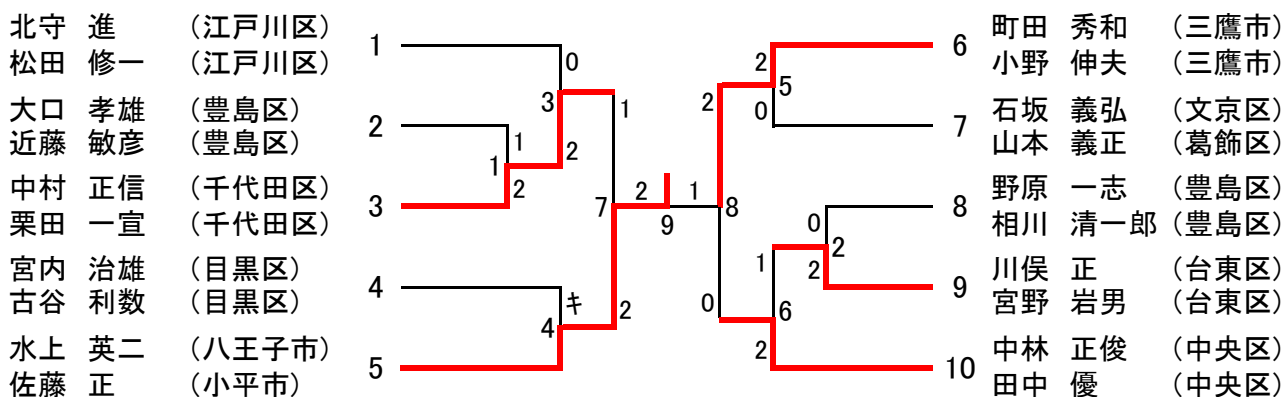

女子ダブルス 35歳以上の部 [WD35] (13)

全日本シニアバドミントン選手権大会東京都予選 女子ダブルス 40歳以上の部 [WD40] (19)

女子ダブルス 45歳以上の部 [WD45] (11)

全日本シニアバドミントン選手権大会東京都予選 混合ダブルス 30歳以上の部 [XD30] (22)

混合ダブルス 35歳以上の部 [XD35] (15)

全日本シニアバドミントン選手権大会東京都予選 混合ダブルス 40歳以上の部 [XD40] (19)

混合ダブルス 45歳以上の部 [XD45] (17)

全日本シニアバドミントン選手権大会東京都予選 混合ダブルス 50歳以上の部 [XD50] (14)

混合ダブルス 55歳以上の部 [XD55] (4)

混合ダブルス 60歳以上の部 [XD60] (8)

混合ダブルス 65歳以上の部 [XD65] (0)

混合ダブルス 70歳以上の部 [XD70] (3)

全日本シニアバドミントン選手権大会東京都予選 男子ダブルス 50歳以上の部 [MD50] (15)

男子ダブルス 55歳以上の部 [MD55] (7)

男子ダブルス 60歳以上の部 [MD60] (10)

男子ダブルス 65歳以上の部 [MD65] (2)

男子ダブルス 70歳以上の部 [MD70] (5)

全日本シニアバドミントン選手権大会東京都予選 女子ダブルス 50歳以上の部 [WD50] (16)

女子ダブルス 55歳以上の部 [WD55] (6)

女子ダブルス 60歳以上の部 [WD60] (5)