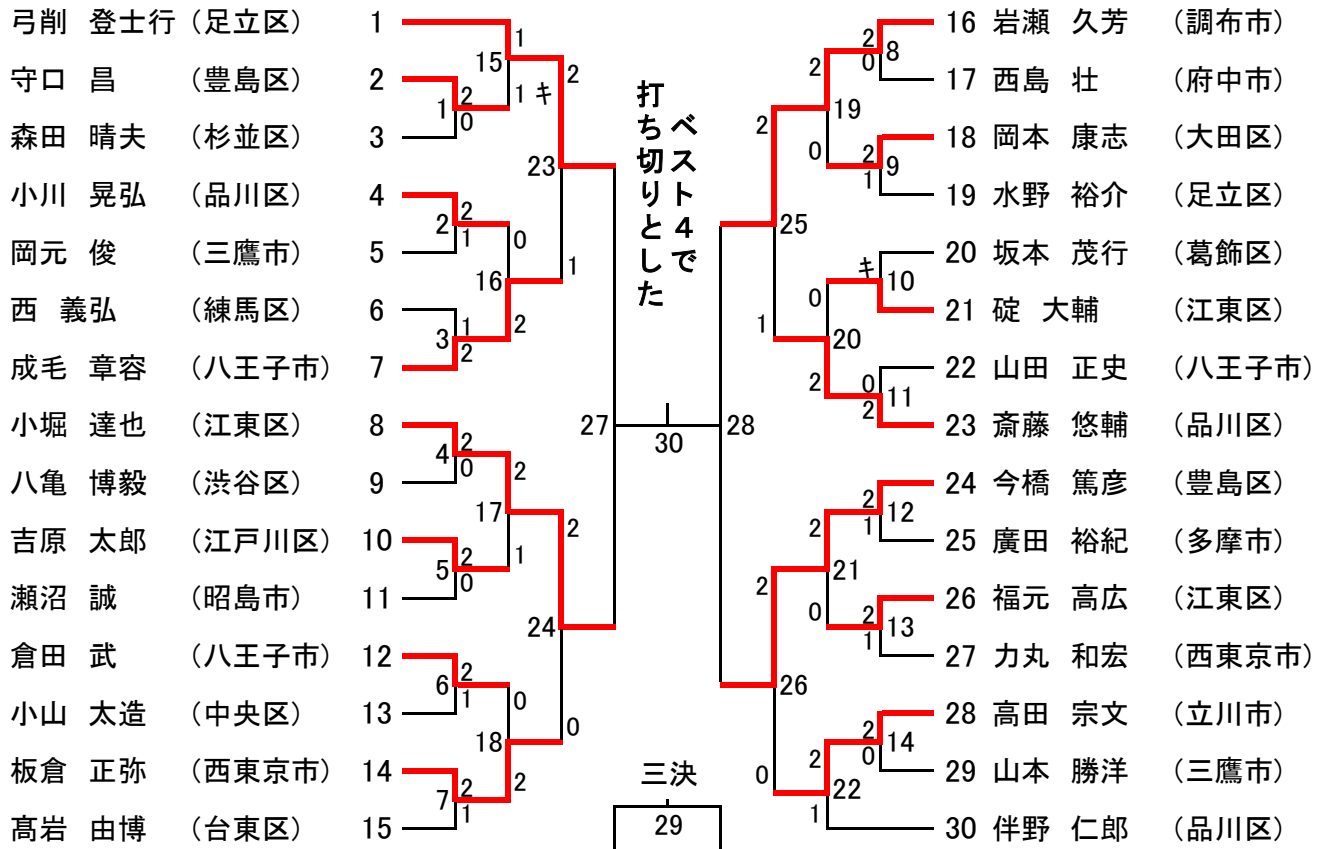

全日本シニアバドミントン選手権大会東京都予選 男子シングルス 30歳以上の部 [MS30] (30)

男子シングルス 35歳以上の部 [MS35] (18)

全日本シニアバドミントン選手権大会東京都予選 男子シングルス 40歳以上の部 [MS40] (33)

男子シングルス 45歳以上の部 [MS45] (27)

全日本シニアバドミントン選手権大会東京都予選 女子シングルス 30歳以上の部 [WS30] (4)

女子シングルス 35歳以上の部 [WS35] (5)

女子シングルス 40歳以上の部 [WS40] (5)

女子シングルス 45歳以上の部 [WS45] (1)

女子シングルス 50歳以上の部 [WS50] (6)

女子シングルス 55歳以上の部 [WS55] (2)

女子シングルス 60歳以上の部 [WS60] (0)

女子シングルス 65歳以上の部 [WS65] (1)

女子シングルス 70歳以上の部 [WS70] (1)