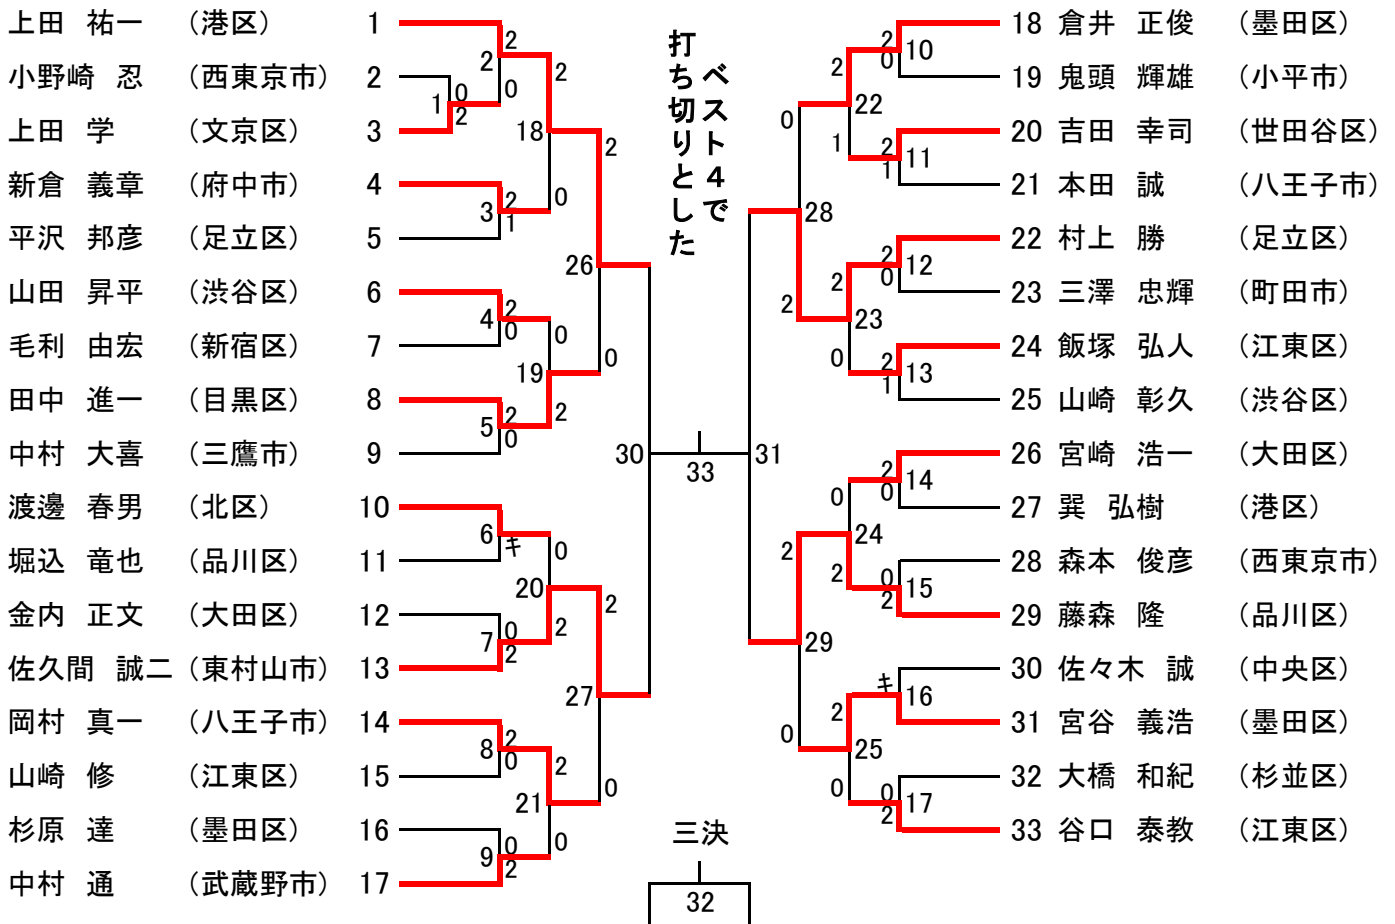

全日本シニアバドミントン選手権大会東京都予選 男子シングルス 30歳以上の部 [MS30] (30)

男子シングルス 35歳以上の部 [MS35] (18)

全日本シニアバドミントン選手権大会東京都予選 男子シングルス 40歳以上の部 [MS40] (33)

男子シングルス 45歳以上の部 [MS45] (27)

全日本シニアバドミントン選手権大会東京都予選 女子シングルス 30歳以上の部 [WS30] (4)

女子シングルス 35歳以上の部 [WS35] (5)

女子シングルス 40歳以上の部 [WS40] (5)

女子シングルス 45歳以上の部 [WS45] (1)

女子シングルス 50歳以上の部 [WS50] (6)

女子シングルス 55歳以上の部 [WS55] (2)

女子シングルス 60歳以上の部 [WS60] (0)

女子シングルス 65歳以上の部 [WS65] (1)

女子シングルス 70歳以上の部 [WS70] (1)

全日本シニアバドミントン選手権大会東京都予選 男子ダブルス 30歳以上の部 [MD30] (32)

全日本シニアバドミントン選手権大会東京都予選 男子ダブルス 35歳以上の部 [MD35] (34)

全日本シニアバドミントン選手権大会東京都予選 男子ダブルス 40歳以上の部 [MD40] (38)

全日本シニアバドミントン選手権大会東京都予選 男子ダブルス 45歳以上の部 [MD45] (25)

全日本シニアバドミントン選手権大会東京都予選 女子ダブルス 30歳以上の部 [WD30] (11)