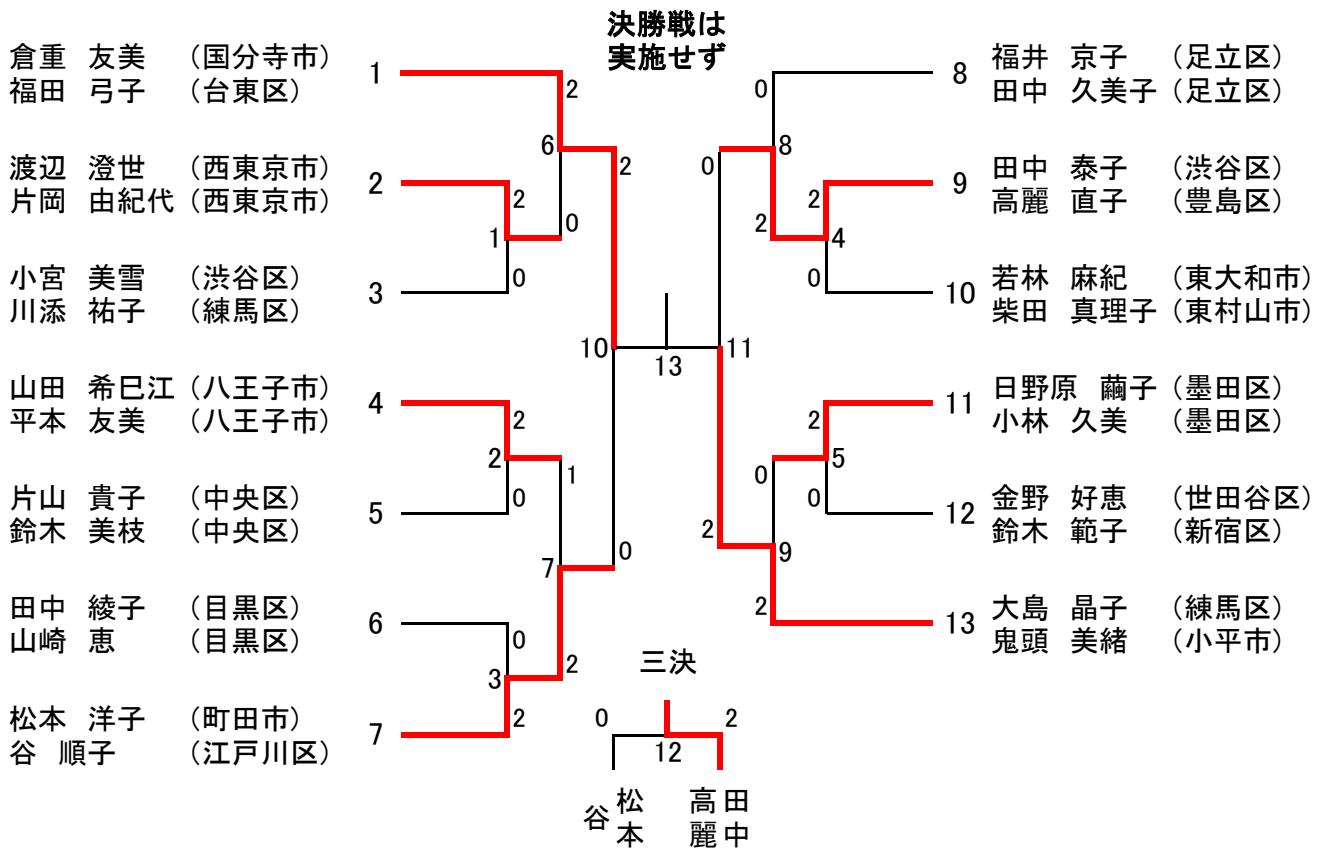

女子シングルス 35歳以上の部 [WS35] (5)

女子シングルス 40歳以上の部 [WS40] (5)

女子シングルス 45歳以上の部 [WS45] (1)

女子シングルス 50歳以上の部 [WS50] (6)

女子シングルス 55歳以上の部 [WS55] (2)

女子シングルス 60歳以上の部 [WS60] (0)

女子シングルス 65歳以上の部 [WS65] (1)

女子シングルス 70歳以上の部 [WS70] (1)

全日本シニアバドミントン選手権大会東京都予選 男子ダブルス 30歳以上の部 [MD30] (32)

全日本シニアバドミントン選手権大会東京都予選 男子ダブルス 35歳以上の部 [MD35] (34)

全日本シニアバドミントン選手権大会東京都予選 男子ダブルス 40歳以上の部 [MD40] (38)

全日本シニアバドミントン選手権大会東京都予選 男子ダブルス 45歳以上の部 [MD45] (25)

全日本シニアバドミントン選手権大会東京都予選 女子ダブルス 30歳以上の部 [WD30] (11)

女子ダブルス 35歳以上の部 [WD35] (13)

全日本シニアバドミントン選手権大会東京都予選 女子ダブルス 40歳以上の部 [WD40] (19)

女子ダブルス 45歳以上の部 [WD45] (11)

全日本シニアバドミントン選手権大会東京都予選 混合ダブルス 30歳以上の部 [XD30] (22)

混合ダブルス 35歳以上の部 [XD35] (15)

全日本シニアバドミントン選手権大会東京都予選 混合ダブルス 40歳以上の部 [XD40] (19)