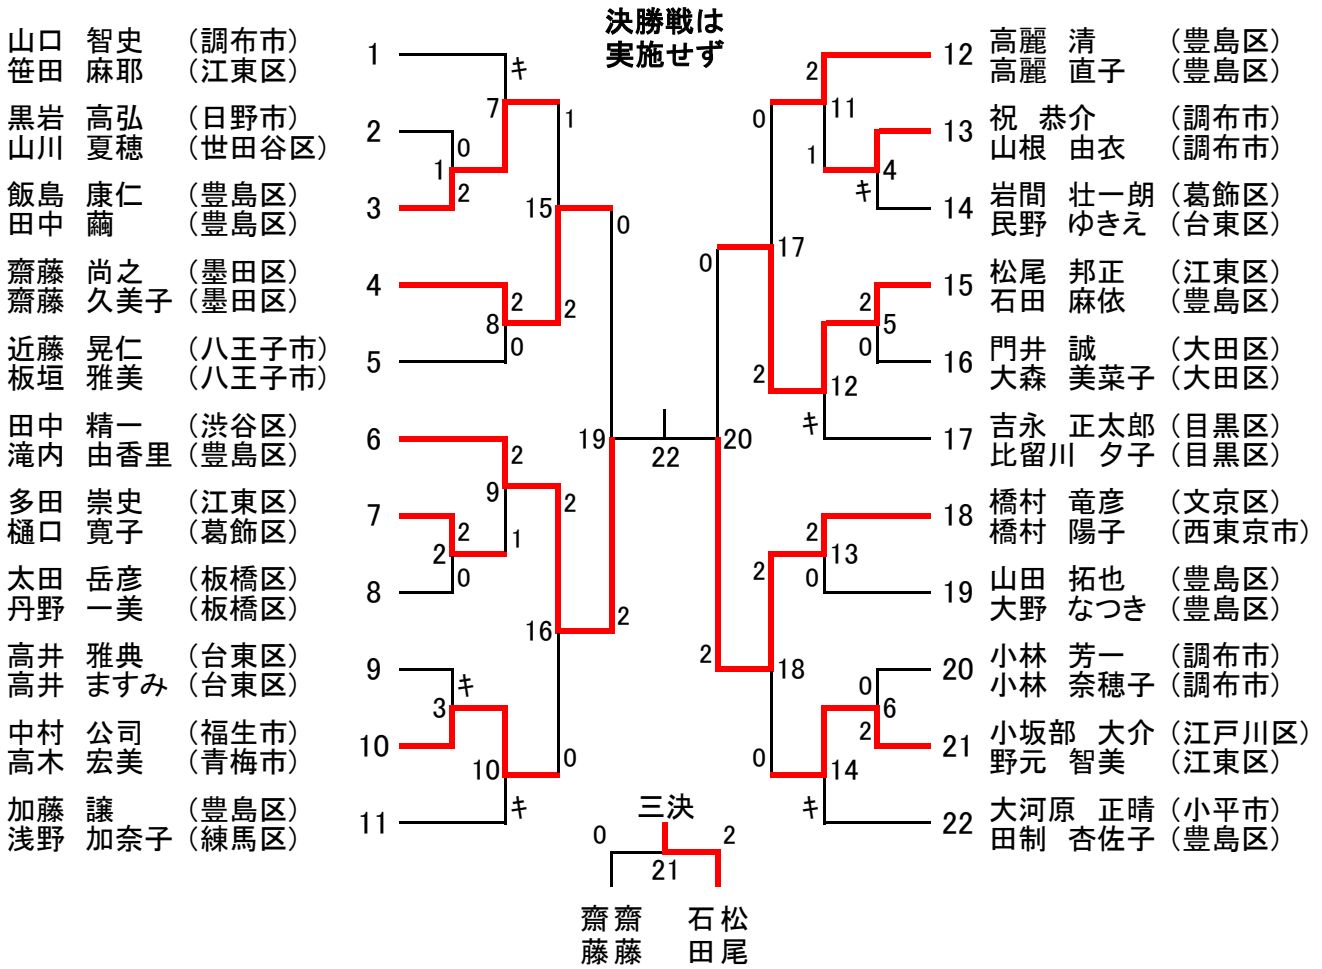

全日本シニアバドミントン選手権大会東京都予選 男子ダブルス 30歳以上の部 [MD30] (32)

全日本シニアバドミントン選手権大会東京都予選 男子ダブルス 35歳以上の部 [MD35] (34)

全日本シニアバドミントン選手権大会東京都予選 男子ダブルス 40歳以上の部 [MD40] (38)

全日本シニアバドミントン選手権大会東京都予選 男子ダブルス 45歳以上の部 [MD45] (25)

全日本シニアバドミントン選手権大会東京都予選 女子ダブルス 30歳以上の部 [WD30] (11)

女子ダブルス 35歳以上の部 [WD35] (13)

全日本シニアバドミントン選手権大会東京都予選 女子ダブルス 40歳以上の部 [WD40] (19)

女子ダブルス 45歳以上の部 [WD45] (11)

全日本シニアバドミントン選手権大会東京都予選 混合ダブルス 30歳以上の部 [XD30] (22)

混合ダブルス 35歳以上の部 [XD35] (15)

全日本シニアバドミントン選手権大会東京都予選 混合ダブルス 40歳以上の部 [XD40] (19)

男子ダブルス 55歳以上の部 [MD55] (7)

男子ダブルス 60歳以上の部 [MD60] (10)

男子ダブルス 65歳以上の部 [MD65] (2)

男子ダブルス 70歳以上の部 [MD70] (5)

全日本シニアバドミントン選手権大会東京都予選 女子ダブルス 50歳以上の部 [WD50] (16)

女子ダブルス 55歳以上の部 [WD55] (6)

女子ダブルス 60歳以上の部 [WD60] (5)

女子ダブルス 65歳以上の部 [WD65] (5)

女子ダブルス 70歳以上の部 [WD70] (1)