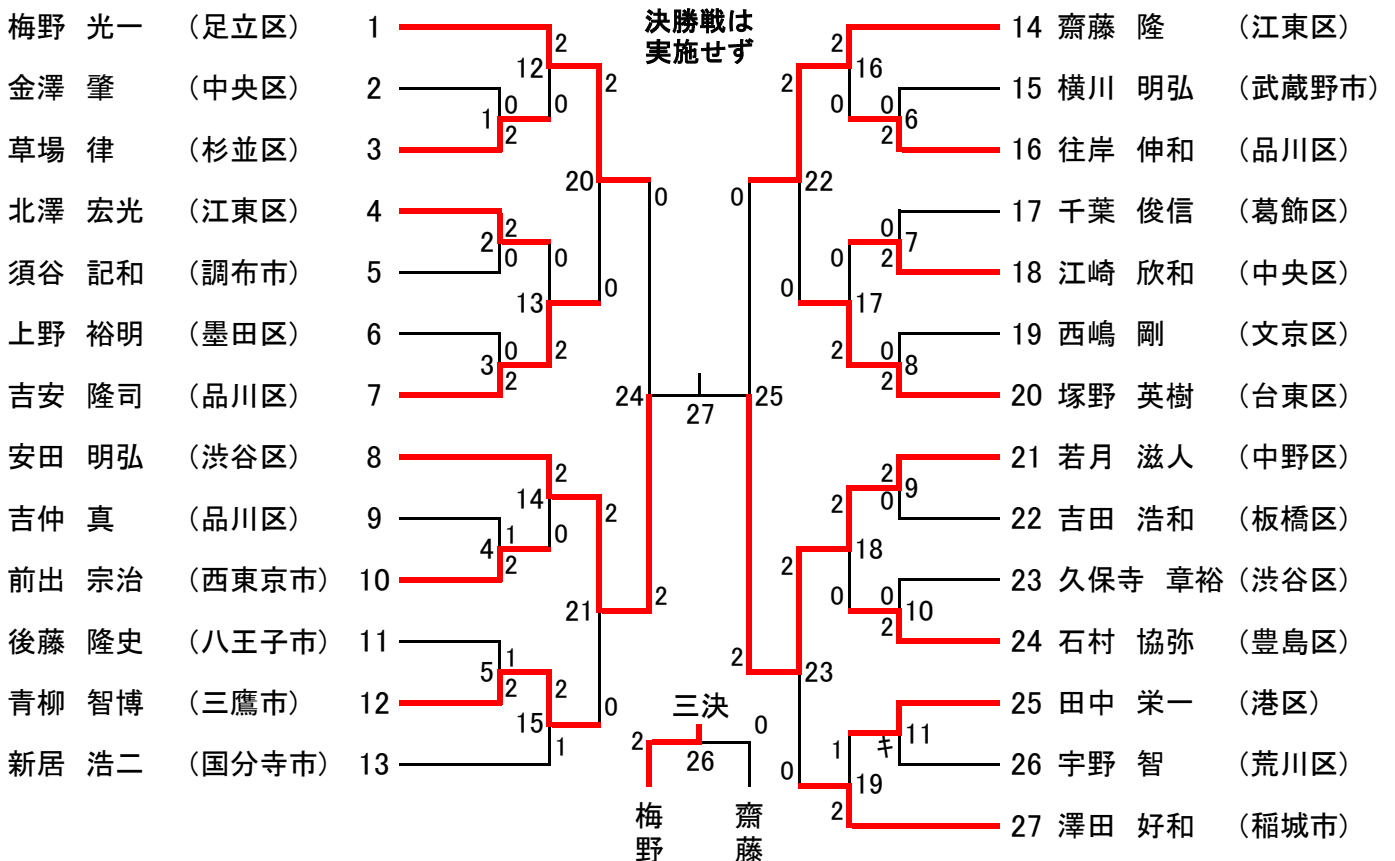

全日本シニアバドミントン選手権大会東京都予選 男子シングルス 30歳以上の部 [MS30] (30)

男子シングルス 35歳以上の部 [MS35] (18)

全日本シニアバドミントン選手権大会東京都予選 男子シングルス 40歳以上の部 [MS40] (33)

男子シングルス 45歳以上の部 [MS45] (27)

全日本シニアバドミントン選手権大会東京都予選 女子シングルス 30歳以上の部 [WS30] (4)

女子シングルス 35歳以上の部 [WS35] (5)

女子シングルス 40歳以上の部 [WS40] (5)

女子シングルス 45歳以上の部 [WS45] (1)

女子シングルス 50歳以上の部 [WS50] (6)

女子シングルス 55歳以上の部 [WS55] (2)

女子シングルス 60歳以上の部 [WS60] (0)

女子シングルス 65歳以上の部 [WS65] (1)

女子シングルス 70歳以上の部 [WS70] (1)

女子ダブルス 65歳以上の部 [WD65] (5)

女子ダブルス 70歳以上の部 [WD70] (1)