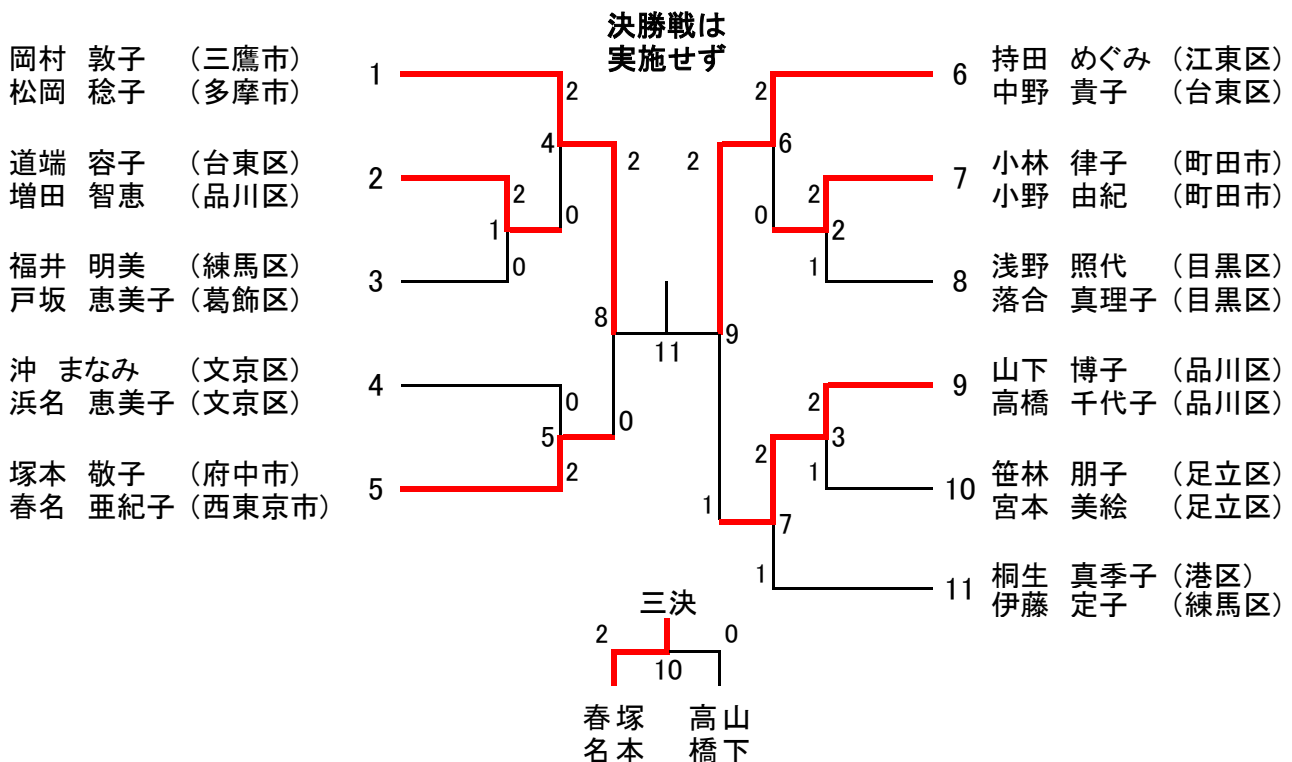

全日本シニアバドミントン選手権大会東京都予選 男子ダブルス 30歳以上の部 [MD30] (32)

全日本シニアバドミントン選手権大会東京都予選 男子ダブルス 35歳以上の部 [MD35] (34)

全日本シニアバドミントン選手権大会東京都予選 男子ダブルス 40歳以上の部 [MD40] (38)

全日本シニアバドミントン選手権大会東京都予選 男子ダブルス 45歳以上の部 [MD45] (25)

全日本シニアバドミントン選手権大会東京都予選 女子ダブルス 30歳以上の部 [WD30] (11)

女子ダブルス 35歳以上の部 [WD35] (13)

全日本シニアバドミントン選手権大会東京都予選 女子ダブルス 40歳以上の部 [WD40] (19)

女子ダブルス 45歳以上の部 [WD45] (11)

全日本シニアバドミントン選手権大会東京都予選 混合ダブルス 30歳以上の部 [XD30] (22)

混合ダブルス 35歳以上の部 [XD35] (15)

全日本シニアバドミントン選手権大会東京都予選 混合ダブルス 40歳以上の部 [XD40] (19)