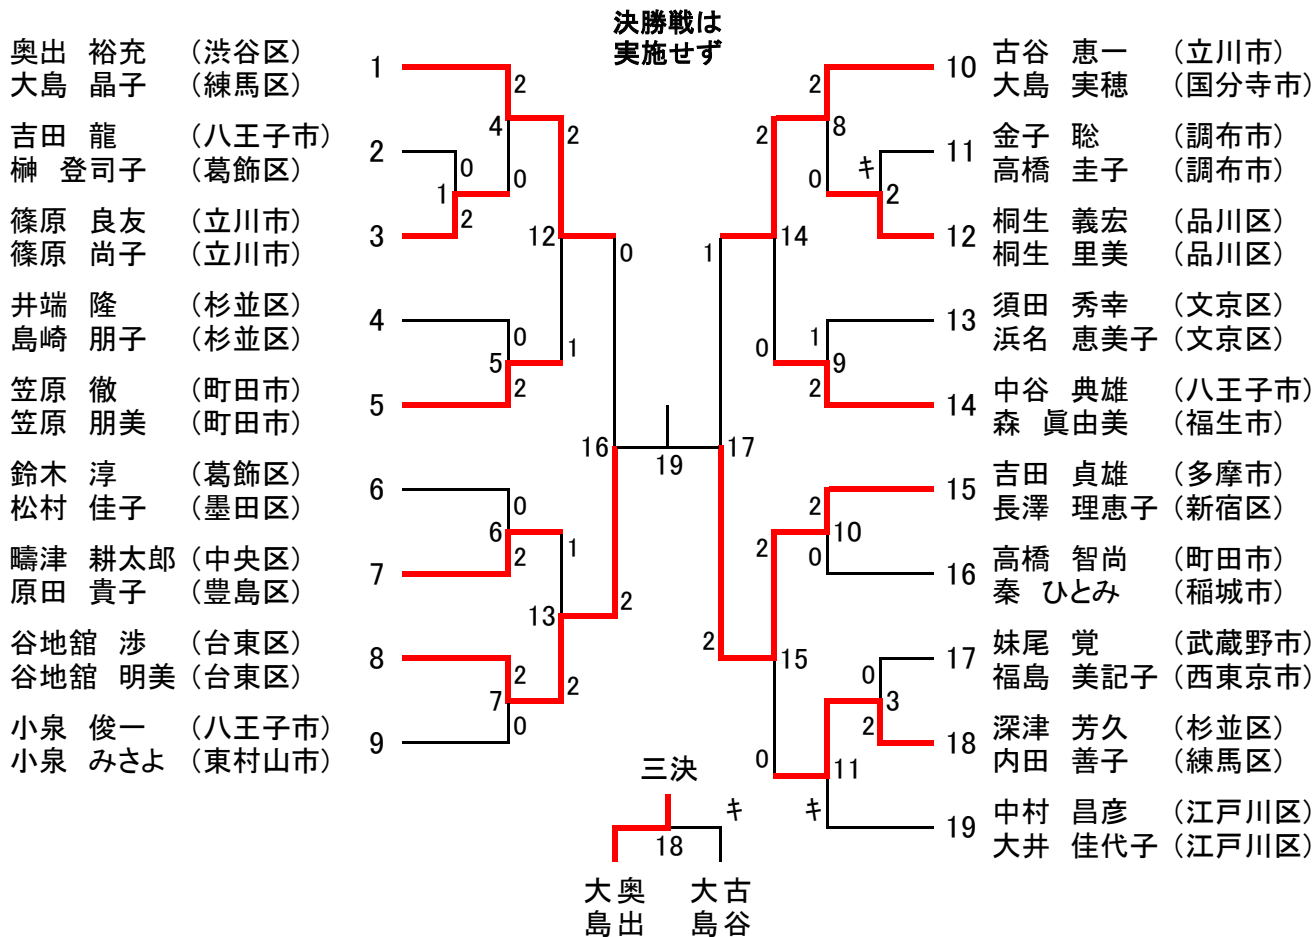

全日本シニアバドミントン選手権大会東京都予選 男子ダブルス 30歳以上の部 [MD30] (32)

全日本シニアバドミントン選手権大会東京都予選 男子ダブルス 35歳以上の部 [MD35] (34)

全日本シニアバドミントン選手権大会東京都予選 男子ダブルス 40歳以上の部 [MD40] (38)

全日本シニアバドミントン選手権大会東京都予選 男子ダブルス 45歳以上の部 [MD45] (25)

全日本シニアバドミントン選手権大会東京都予選 女子ダブルス 30歳以上の部 [WD30] (11)

女子ダブルス 35歳以上の部 [WD35] (13)

全日本シニアバドミントン選手権大会東京都予選 女子ダブルス 40歳以上の部 [WD40] (19)

女子ダブルス 45歳以上の部 [WD45] (11)

全日本シニアバドミントン選手権大会東京都予選 混合ダブルス 30歳以上の部 [XD30] (22)

混合ダブルス 35歳以上の部 [XD35] (15)

全日本シニアバドミントン選手権大会東京都予選 混合ダブルス 40歳以上の部 [XD40] (19)

混合ダブルス 45歳以上の部 [XD45] (17)

全日本シニアバドミントン選手権大会東京都予選 混合ダブルス 50歳以上の部 [XD50] (14)

混合ダブルス 55歳以上の部 [XD55] (4)

混合ダブルス 60歳以上の部 [XD60] (8)

混合ダブルス 65歳以上の部 [XD65] (0)

混合ダブルス 70歳以上の部 [XD70] (3)

全日本シニアバドミントン選手権大会東京都予選 男子ダブルス 50歳以上の部 [MD50] (15)

男子ダブルス 55歳以上の部 [MD55] (7)

男子ダブルス 60歳以上の部 [MD60] (10)

男子ダブルス 65歳以上の部 [MD65] (2)

男子ダブルス 70歳以上の部 [MD70] (5)

全日本シニアバドミントン選手権大会東京都予選 女子ダブルス 50歳以上の部 [WD50] (16)

女子ダブルス 55歳以上の部 [WD55] (6)

女子ダブルス 60歳以上の部 [WD60] (5)