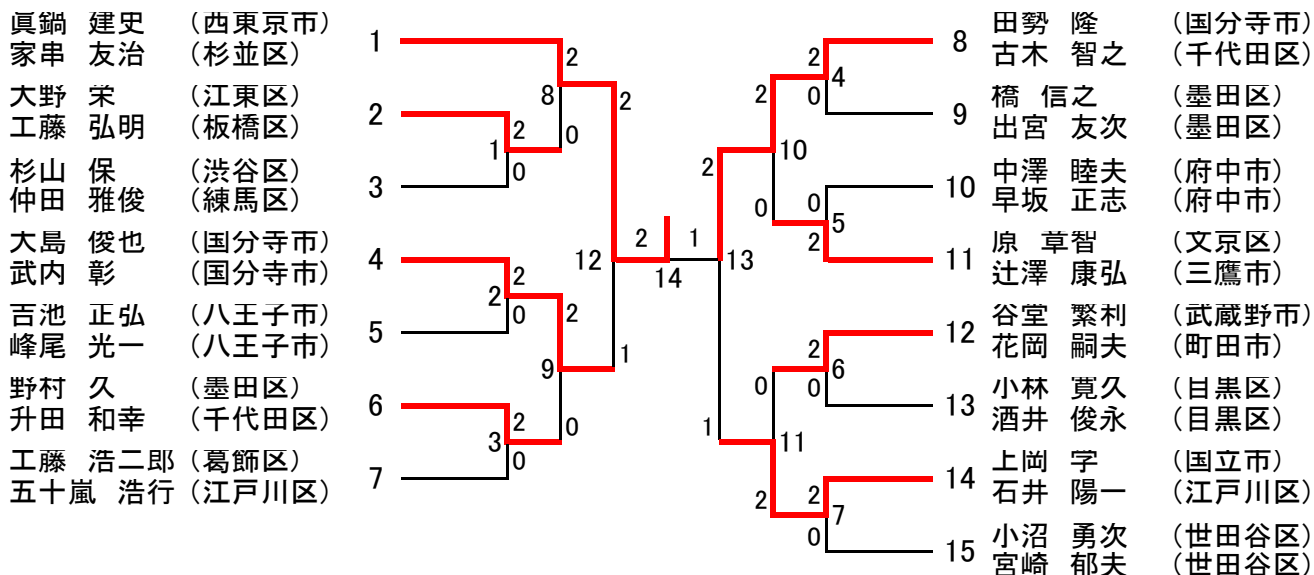

女子ダブルス 35歳以上の部 [WD35] (13)

全日本シニアバドミントン選手権大会東京都予選 女子ダブルス 40歳以上の部 [WD40] (19)

女子ダブルス 45歳以上の部 [WD45] (11)

全日本シニアバドミントン選手権大会東京都予選 混合ダブルス 30歳以上の部 [XD30] (22)

混合ダブルス 35歳以上の部 [XD35] (15)

全日本シニアバドミントン選手権大会東京都予選 混合ダブルス 40歳以上の部 [XD40] (19)

混合ダブルス 45歳以上の部 [XD45] (17)

全日本シニアバドミントン選手権大会東京都予選 混合ダブルス 50歳以上の部 [XD50] (14)

混合ダブルス 55歳以上の部 [XD55] (4)

混合ダブルス 60歳以上の部 [XD60] (8)

混合ダブルス 65歳以上の部 [XD65] (0)

混合ダブルス 70歳以上の部 [XD70] (3)

全日本シニアバドミントン選手権大会東京都予選 男子ダブルス 50歳以上の部 [MD50] (15)

男子ダブルス 55歳以上の部 [MD55] (7)

男子ダブルス 60歳以上の部 [MD60] (10)

男子ダブルス 65歳以上の部 [MD65] (2)

男子ダブルス 70歳以上の部 [MD70] (5)

全日本シニアバドミントン選手権大会東京都予選 女子ダブルス 50歳以上の部 [WD50] (16)

女子ダブルス 55歳以上の部 [WD55] (6)

女子ダブルス 60歳以上の部 [WD60] (5)

女子ダブルス 65歳以上の部 [WD65] (5)

女子ダブルス 70歳以上の部 [WD70] (1)