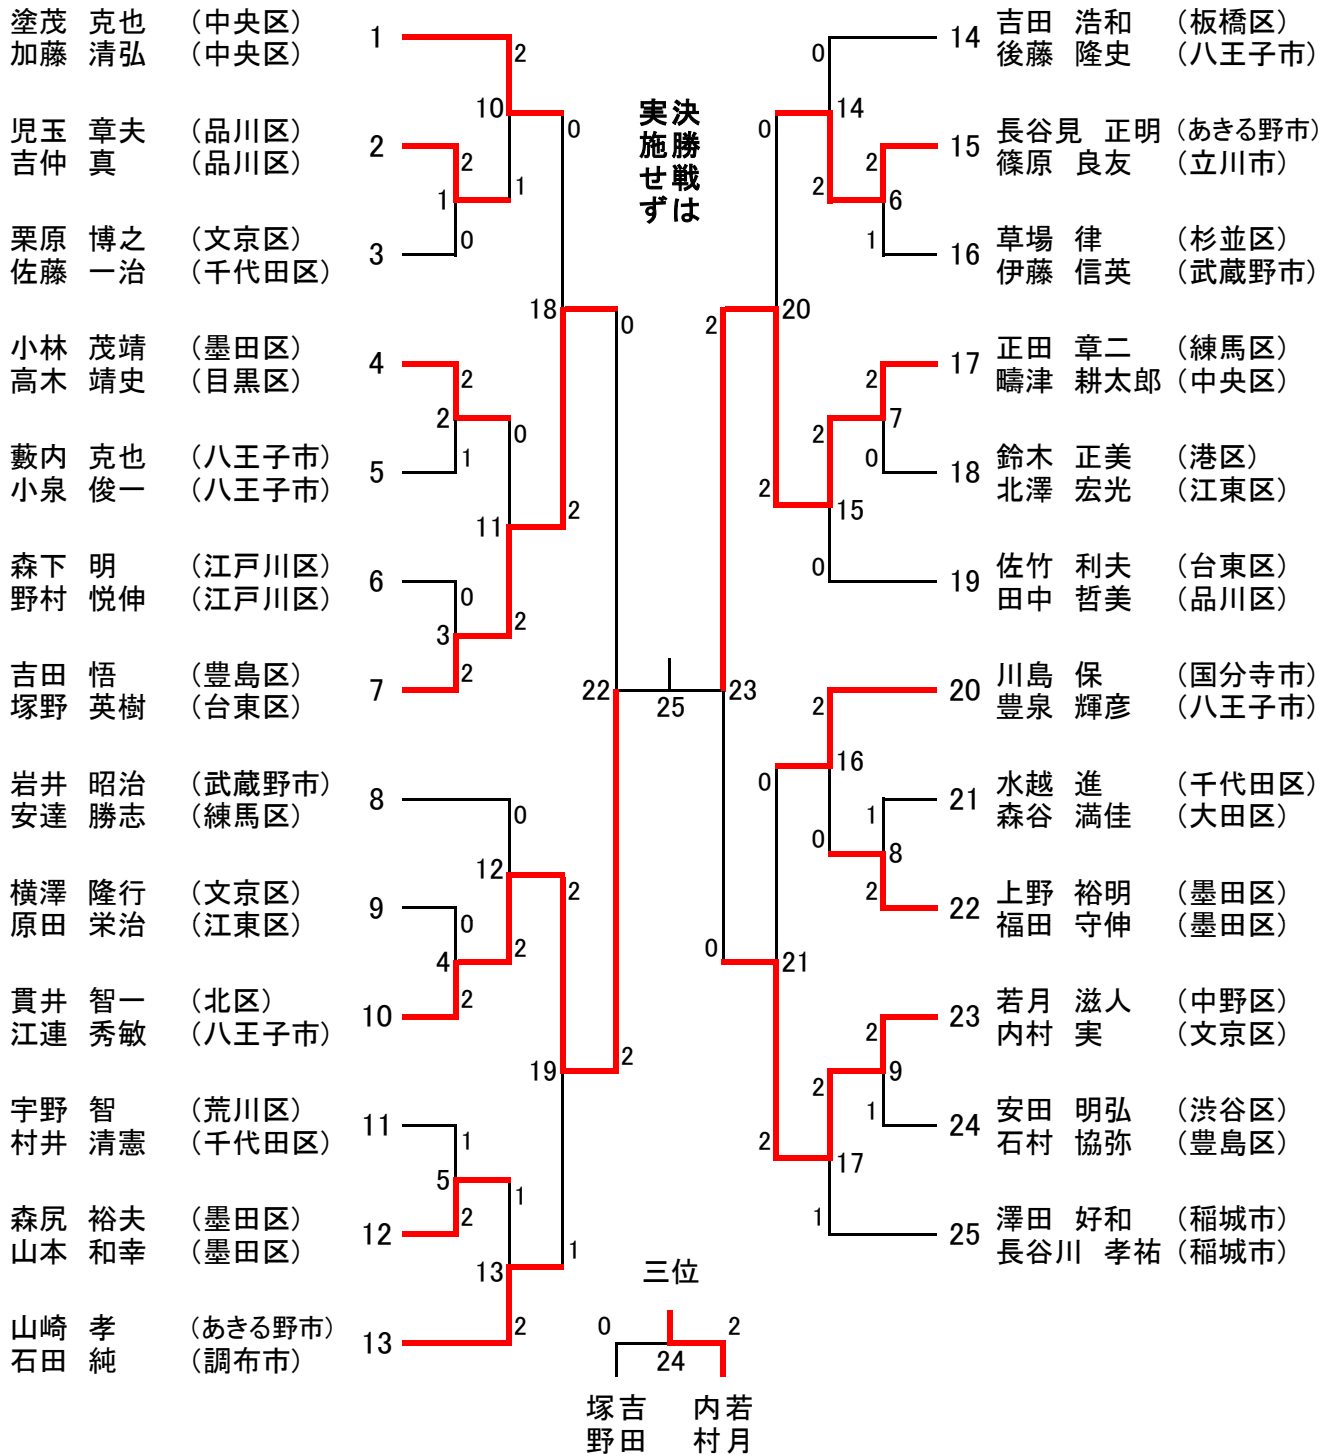

全日本シニアバドミントン選手権大会東京都予選 男子ダブルス 30歳以上の部 [MD30] (32)

全日本シニアバドミントン選手権大会東京都予選 男子ダブルス 35歳以上の部 [MD35] (34)

全日本シニアバドミントン選手権大会東京都予選 男子ダブルス 40歳以上の部 [MD40] (38)

全日本シニアバドミントン選手権大会東京都予選 男子ダブルス 45歳以上の部 [MD45] (25)

全日本シニアバドミントン選手権大会東京都予選 女子ダブルス 30歳以上の部 [WD30] (11)

女子ダブルス 35歳以上の部 [WD35] (13)

全日本シニアバドミントン選手権大会東京都予選 女子ダブルス 40歳以上の部 [WD40] (19)

女子ダブルス 45歳以上の部 [WD45] (11)

全日本シニアバドミントン選手権大会東京都予選 混合ダブルス 30歳以上の部 [XD30] (22)

混合ダブルス 35歳以上の部 [XD35] (15)

全日本シニアバドミントン選手権大会東京都予選 混合ダブルス 40歳以上の部 [XD40] (19)

男子ダブルス 55歳以上の部 [MD55] (7)

男子ダブルス 60歳以上の部 [MD60] (10)

男子ダブルス 65歳以上の部 [MD65] (2)

男子ダブルス 70歳以上の部 [MD70] (5)

全日本シニアバドミントン選手権大会東京都予選 女子ダブルス 50歳以上の部 [WD50] (16)

女子ダブルス 55歳以上の部 [WD55] (6)

女子ダブルス 60歳以上の部 [WD60] (5)

女子ダブルス 65歳以上の部 [WD65] (5)

女子ダブルス 70歳以上の部 [WD70] (1)