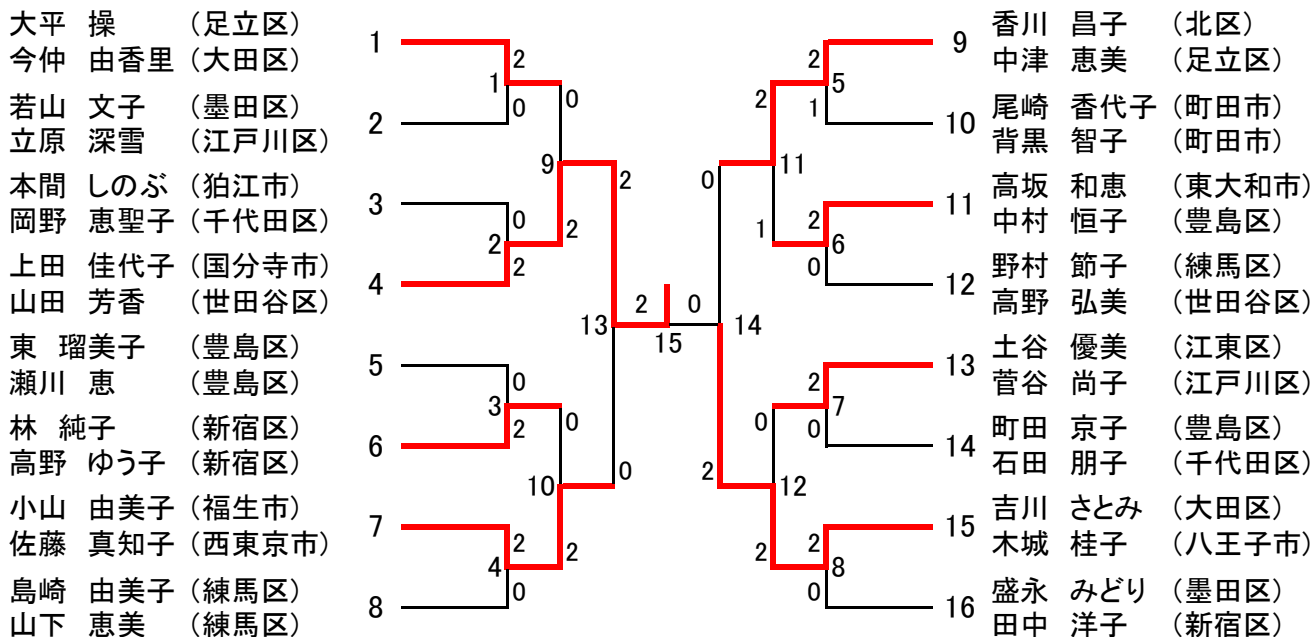

混合ダブルス 45歳以上の部 [XD45] (17)

全日本シニアバドミントン選手権大会東京都予選 混合ダブルス 50歳以上の部 [XD50] (14)

混合ダブルス 55歳以上の部 [XD55] (4)

混合ダブルス 60歳以上の部 [XD60] (8)

混合ダブルス 65歳以上の部 [XD65] (0)

混合ダブルス 70歳以上の部 [XD70] (3)

全日本シニアバドミントン選手権大会東京都予選 男子ダブルス 50歳以上の部 [MD50] (15)

男子ダブルス 55歳以上の部 [MD55] (7)

男子ダブルス 60歳以上の部 [MD60] (10)

男子ダブルス 65歳以上の部 [MD65] (2)

男子ダブルス 70歳以上の部 [MD70] (5)

全日本シニアバドミントン選手権大会東京都予選 女子ダブルス 50歳以上の部 [WD50] (16)

女子ダブルス 55歳以上の部 [WD55] (6)

女子ダブルス 60歳以上の部 [WD60] (5)

女子ダブルス 65歳以上の部 [WD65] (5)

女子ダブルス 70歳以上の部 [WD70] (1)