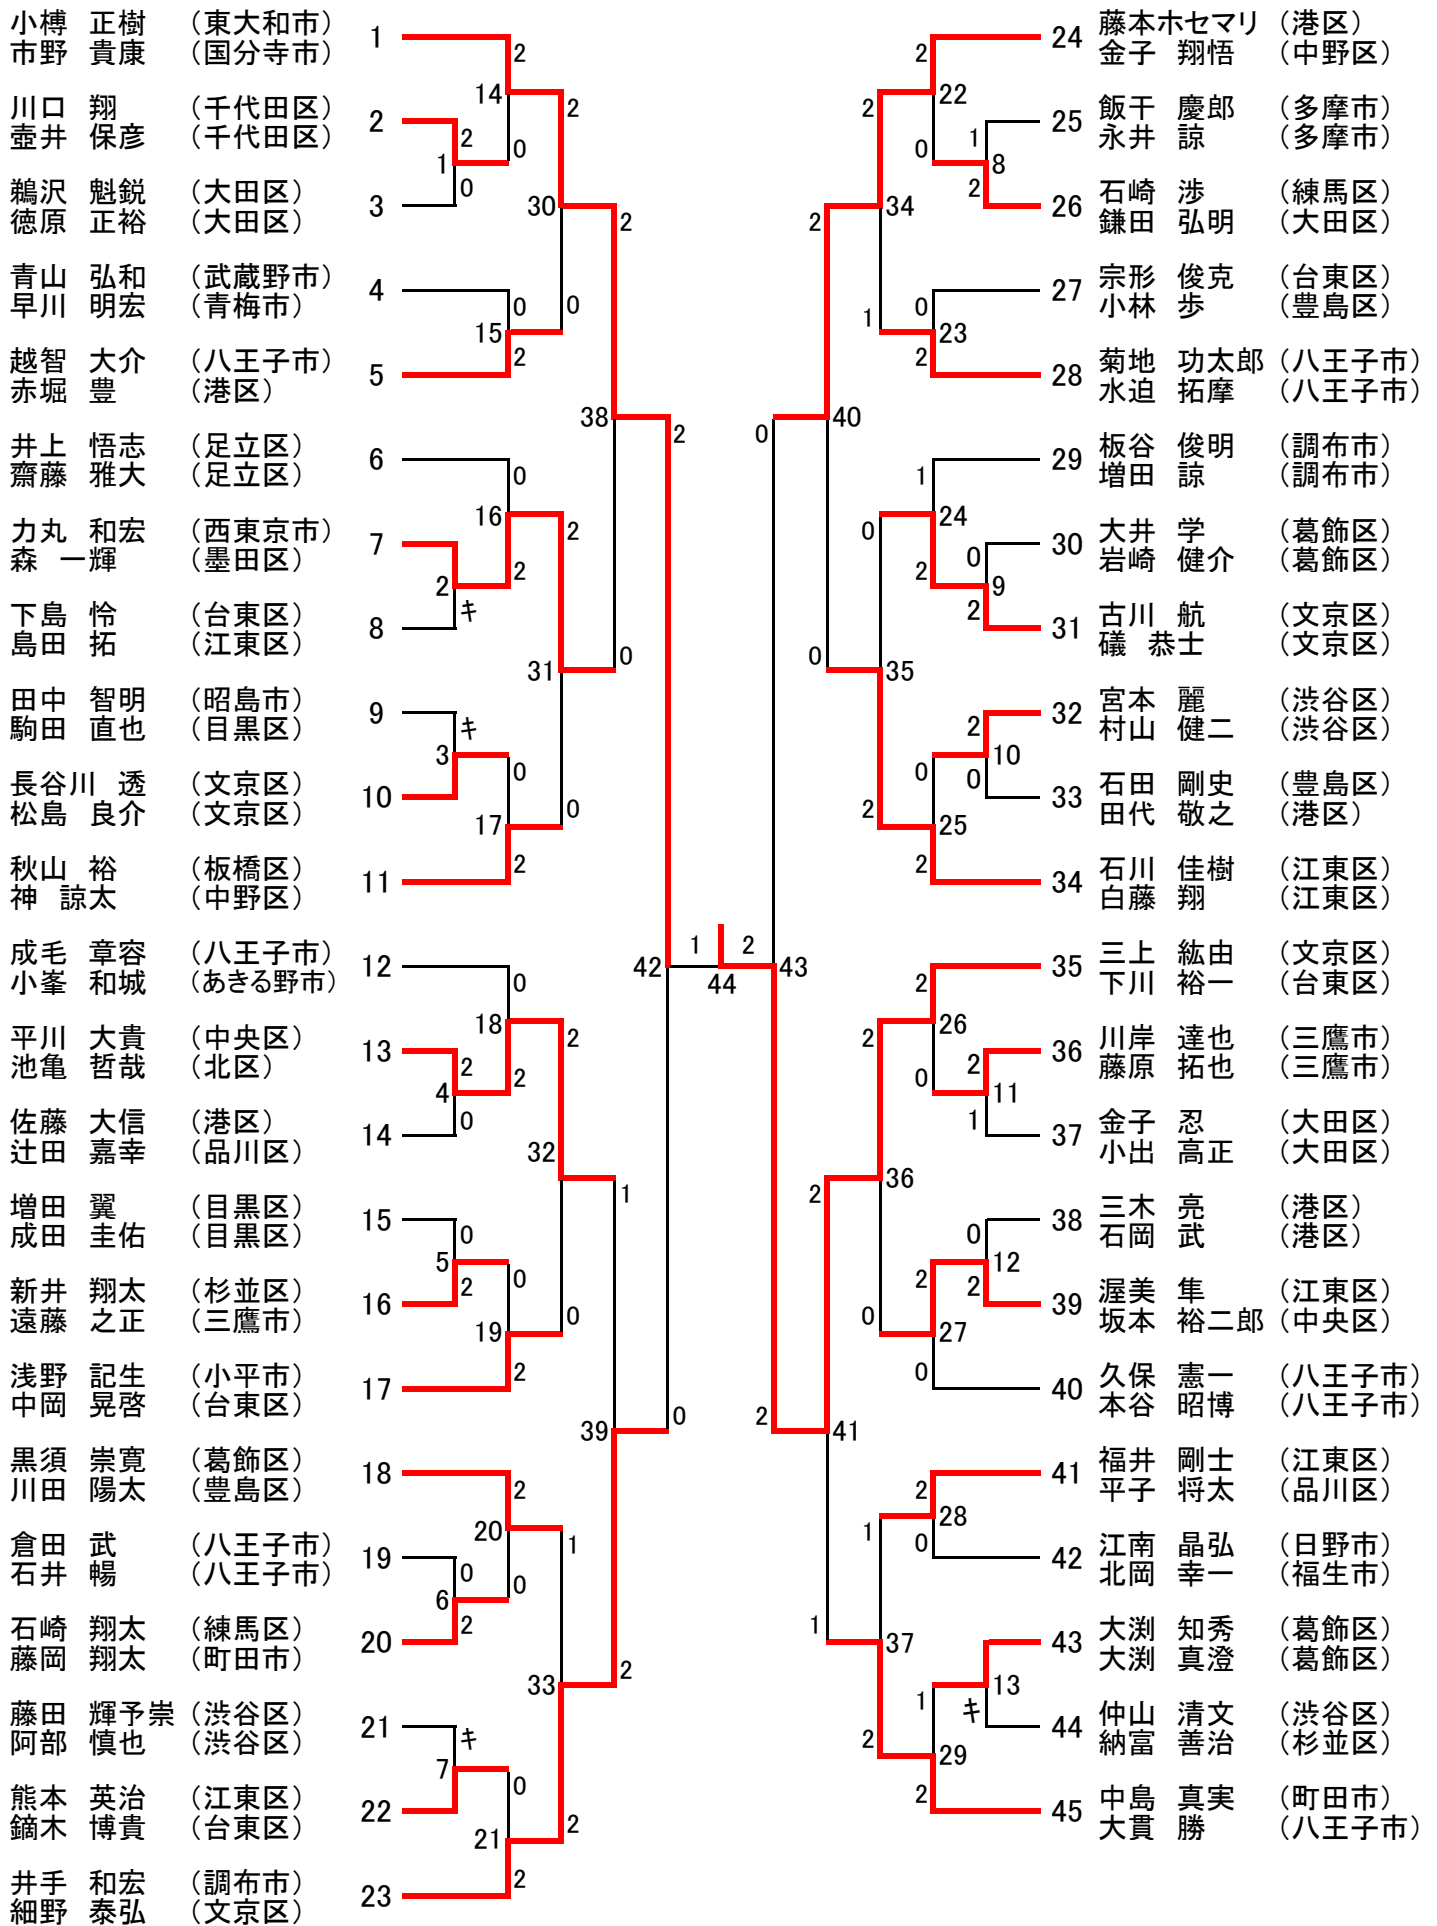

平成24年度東京都ダブルス選手権大会 男子ダブルス〔一般の部〕 (45)

平成24年度東京都ダブルス選手権大会 男子ダブルス〔30歳以上の部〕 (17)

男子ダブルス〔35歳以上の部〕 (21)

平成24年度東京都ダブルス選手権大会 男子ダブルス〔40歳以上の部〕 (25)

男子ダブルス〔45歳以上の部〕 (13)

平成24年度東京都ダブルス選手権大会 男子ダブルス〔50歳以上の部〕 (14)

男子ダブルス〔55歳以上の部〕 (10)

男子ダブルス〔60歳以上の部〕 (10)

男子ダブルス〔65歳以上の部〕 (5)

平成24年度東京都ダブルス選手権大会 女子ダブルス〔一般の部〕 (29)

女子ダブルス〔30歳以上の部〕 (10)

女子ダブルス〔35歳以上の部〕 (10)

平成24年度東京都ダブルス選手権大会 女子ダブルス〔40歳以上の部〕 (21)

女子ダブルス〔45歳以上の部〕 (13)

平成24年度東京都ダブルス選手権大会 女子ダブルス〔50歳以上の部〕 (16)

女子ダブルス〔55歳以上の部〕 (7)

女子ダブルス〔60歳以上の部〕 (6)

女子ダブルス〔65歳以上の部〕 (4)