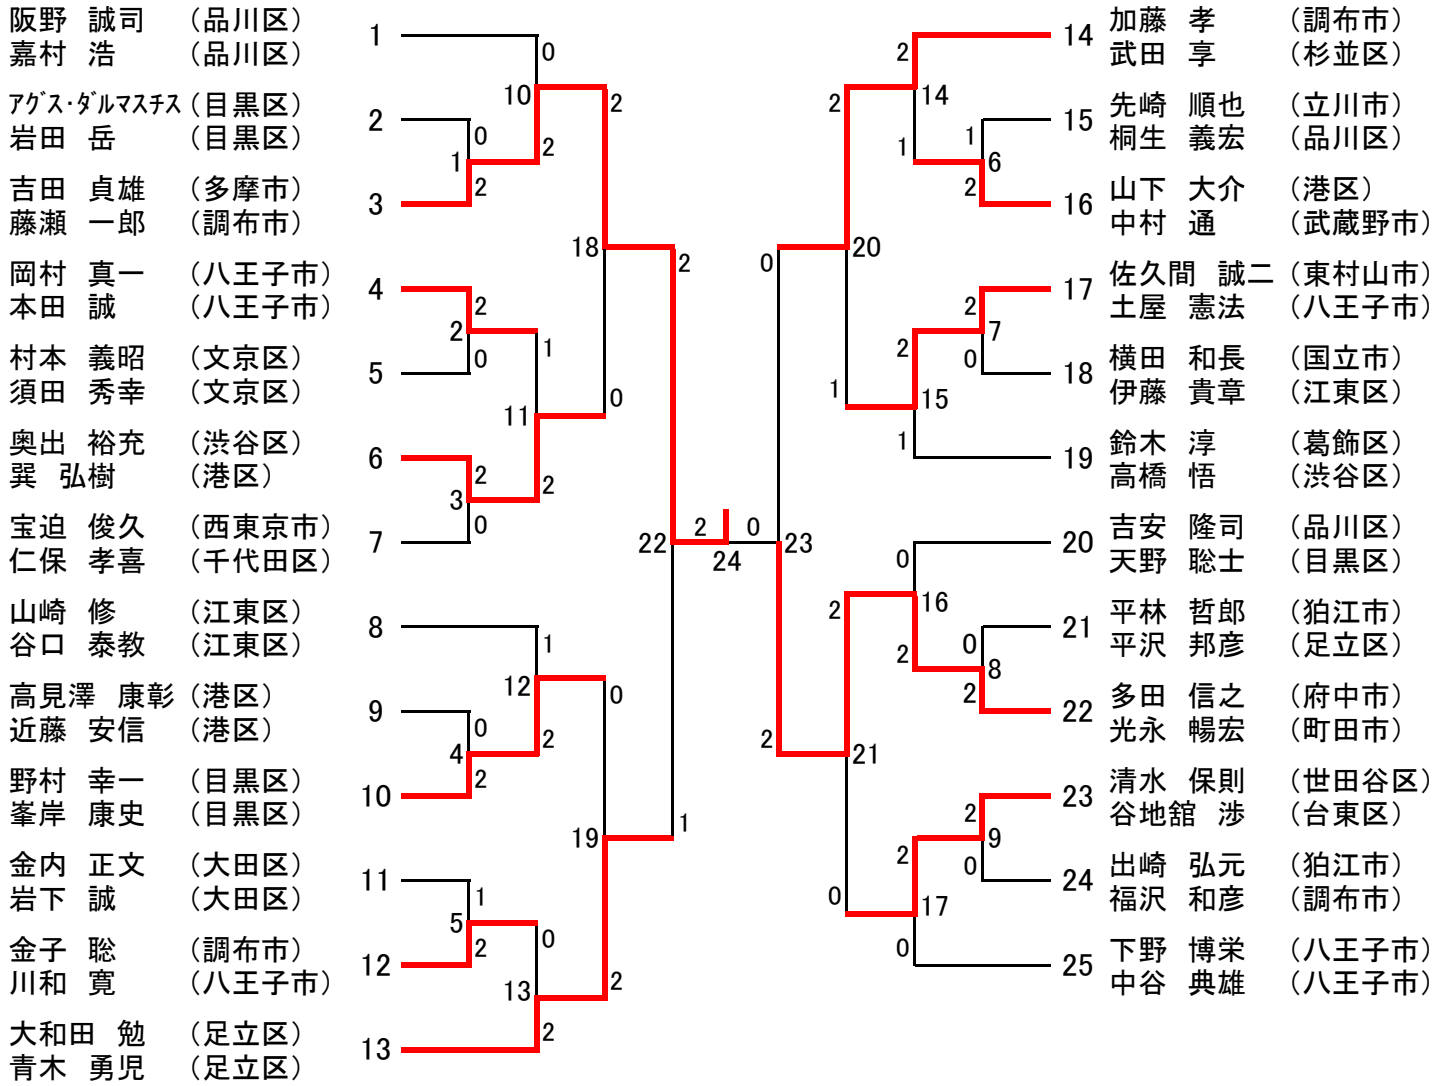

平成24年度東京都ダブルス選手権大会 男子ダブルス〔一般の部〕 (45)

平成24年度東京都ダブルス選手権大会 男子ダブルス〔30歳以上の部〕 (17)

男子ダブルス〔35歳以上の部〕 (21)

平成24年度東京都ダブルス選手権大会 男子ダブルス〔40歳以上の部〕 (25)

男子ダブルス〔45歳以上の部〕 (13)

平成24年度東京都ダブルス選手権大会 男子ダブルス〔50歳以上の部〕 (14)

男子ダブルス〔55歳以上の部〕 (10)

男子ダブルス〔60歳以上の部〕 (10)

男子ダブルス〔65歳以上の部〕 (5)

平成24年度東京都ダブルス選手権大会 女子ダブルス〔一般の部〕 (29)

女子ダブルス〔30歳以上の部〕 (10)

女子ダブルス〔35歳以上の部〕 (10)

平成24年度東京都ダブルス選手権大会 女子ダブルス〔40歳以上の部〕 (21)

女子ダブルス〔45歳以上の部〕 (13)

平成24年度東京都ダブルス選手権大会 女子ダブルス〔50歳以上の部〕 (16)

女子ダブルス〔55歳以上の部〕 (7)

女子ダブルス〔60歳以上の部〕 (6)

女子ダブルス〔65歳以上の部〕 (4)