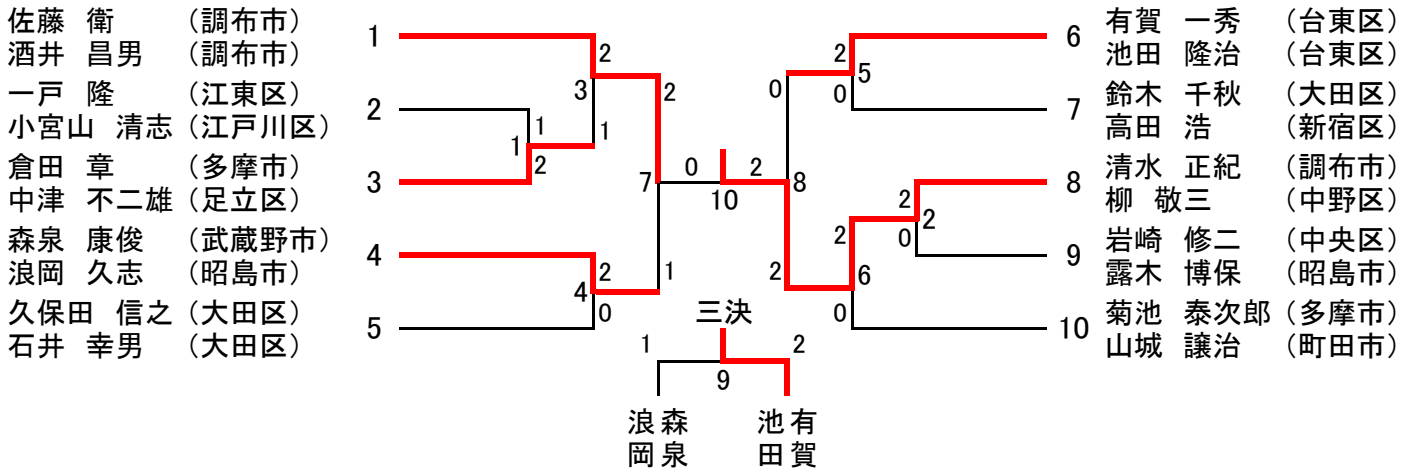

平成24年度東京都ダブルス選手権大会 男子ダブルス〔一般の部〕 (45)

平成24年度東京都ダブルス選手権大会 男子ダブルス〔30歳以上の部〕 (17)

男子ダブルス〔35歳以上の部〕 (21)

平成24年度東京都ダブルス選手権大会 男子ダブルス〔40歳以上の部〕 (25)

男子ダブルス〔45歳以上の部〕 (13)

平成24年度東京都ダブルス選手権大会 男子ダブルス〔50歳以上の部〕 (14)

男子ダブルス〔55歳以上の部〕 (10)

男子ダブルス〔60歳以上の部〕 (10)

男子ダブルス〔65歳以上の部〕 (5)

平成24年度東京都ダブルス選手権大会 女子ダブルス〔一般の部〕 (29)

女子ダブルス〔30歳以上の部〕 (10)

女子ダブルス〔35歳以上の部〕 (10)

平成24年度東京都ダブルス選手権大会 女子ダブルス〔40歳以上の部〕 (21)

女子ダブルス〔45歳以上の部〕 (13)

平成24年度東京都ダブルス選手権大会 女子ダブルス〔50歳以上の部〕 (16)

女子ダブルス〔55歳以上の部〕 (7)

女子ダブルス〔60歳以上の部〕 (6)

女子ダブルス〔65歳以上の部〕 (4)