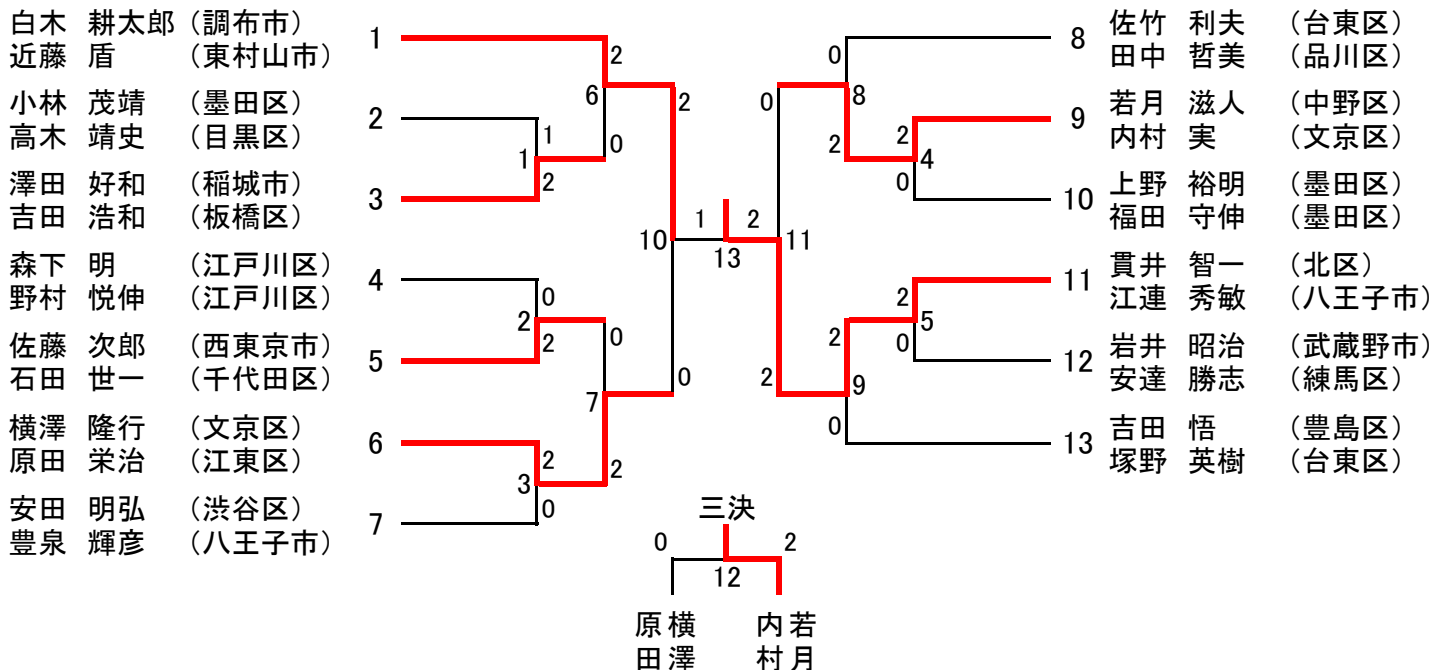

平成24年度東京都ダブルス選手権大会 男子ダブルス〔一般の部〕 (45)

平成24年度東京都ダブルス選手権大会 男子ダブルス〔30歳以上の部〕 (17)

男子ダブルス〔35歳以上の部〕 (21)

平成24年度東京都ダブルス選手権大会 男子ダブルス〔40歳以上の部〕 (25)

男子ダブルス〔45歳以上の部〕 (13)

平成24年度東京都ダブルス選手権大会 男子ダブルス〔50歳以上の部〕 (14)

男子ダブルス〔55歳以上の部〕 (10)

男子ダブルス〔60歳以上の部〕 (10)

男子ダブルス〔65歳以上の部〕 (5)

平成24年度東京都ダブルス選手権大会 女子ダブルス〔一般の部〕 (29)

女子ダブルス〔30歳以上の部〕 (10)

女子ダブルス〔35歳以上の部〕 (10)

平成24年度東京都ダブルス選手権大会 女子ダブルス〔40歳以上の部〕 (21)

女子ダブルス〔45歳以上の部〕 (13)

平成24年度東京都ダブルス選手権大会 女子ダブルス〔50歳以上の部〕 (16)

女子ダブルス〔55歳以上の部〕 (7)

女子ダブルス〔60歳以上の部〕 (6)

女子ダブルス〔65歳以上の部〕 (4)