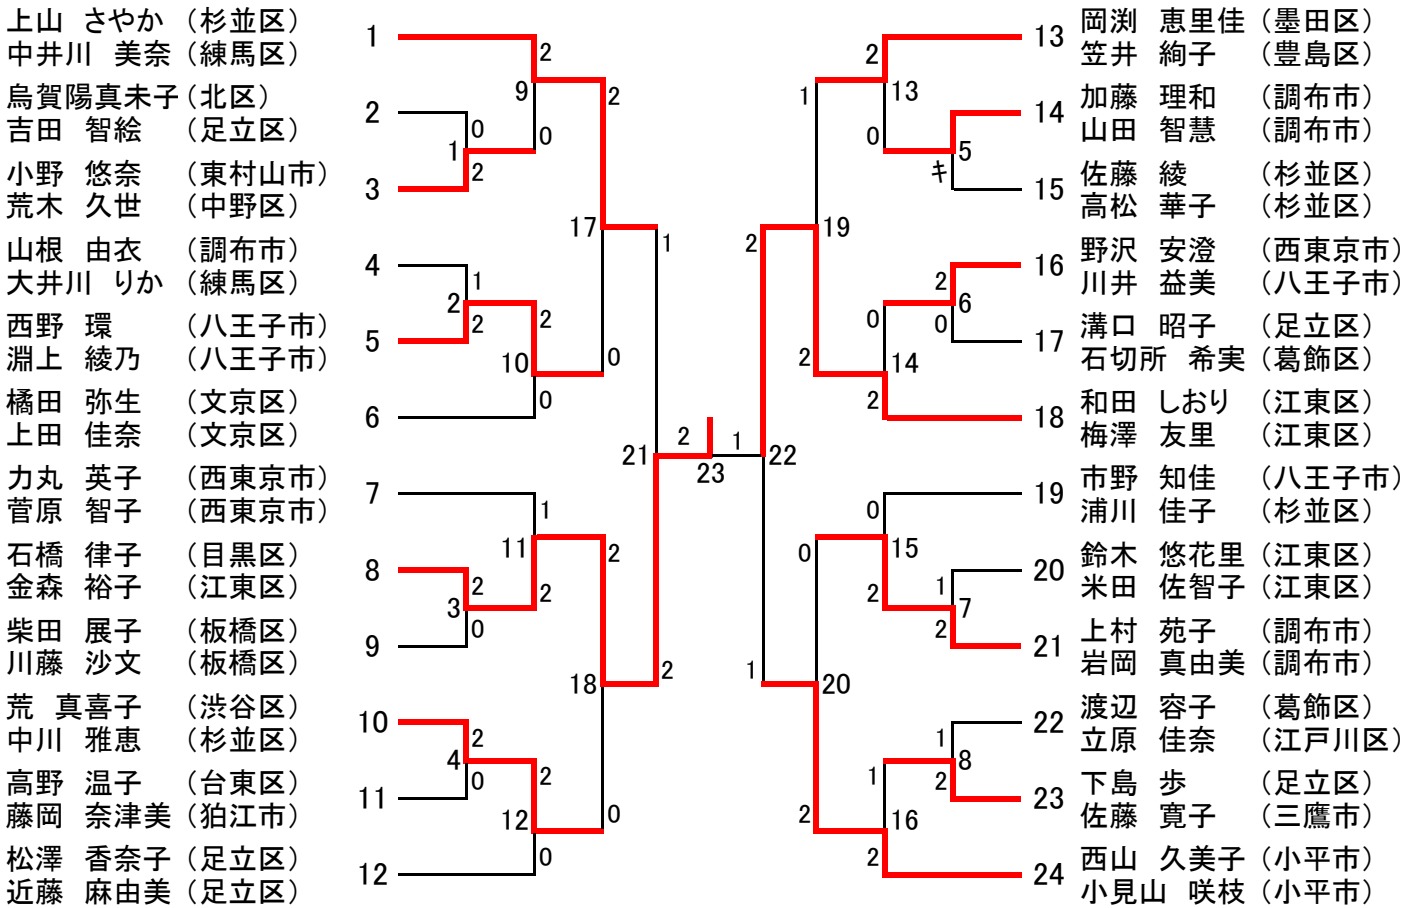

平成24年度東京都ダブルス選手権大会 男子ダブルス〔一般の部〕 (45)

平成24年度東京都ダブルス選手権大会 男子ダブルス〔30歳以上の部〕 (17)

男子ダブルス〔35歳以上の部〕 (21)

平成24年度東京都ダブルス選手権大会 男子ダブルス〔40歳以上の部〕 (25)

男子ダブルス〔45歳以上の部〕 (13)

平成24年度東京都ダブルス選手権大会 男子ダブルス〔50歳以上の部〕 (14)

男子ダブルス〔55歳以上の部〕 (10)

男子ダブルス〔60歳以上の部〕 (10)

男子ダブルス〔65歳以上の部〕 (5)

平成24年度東京都ダブルス選手権大会 女子ダブルス〔一般の部〕 (29)

女子ダブルス〔30歳以上の部〕 (10)

女子ダブルス〔35歳以上の部〕 (10)

平成24年度東京都ダブルス選手権大会 女子ダブルス〔40歳以上の部〕 (21)

女子ダブルス〔45歳以上の部〕 (13)

平成24年度東京都ダブルス選手権大会 女子ダブルス〔50歳以上の部〕 (16)

女子ダブルス〔55歳以上の部〕 (7)

女子ダブルス〔60歳以上の部〕 (6)

女子ダブルス〔65歳以上の部〕 (4)