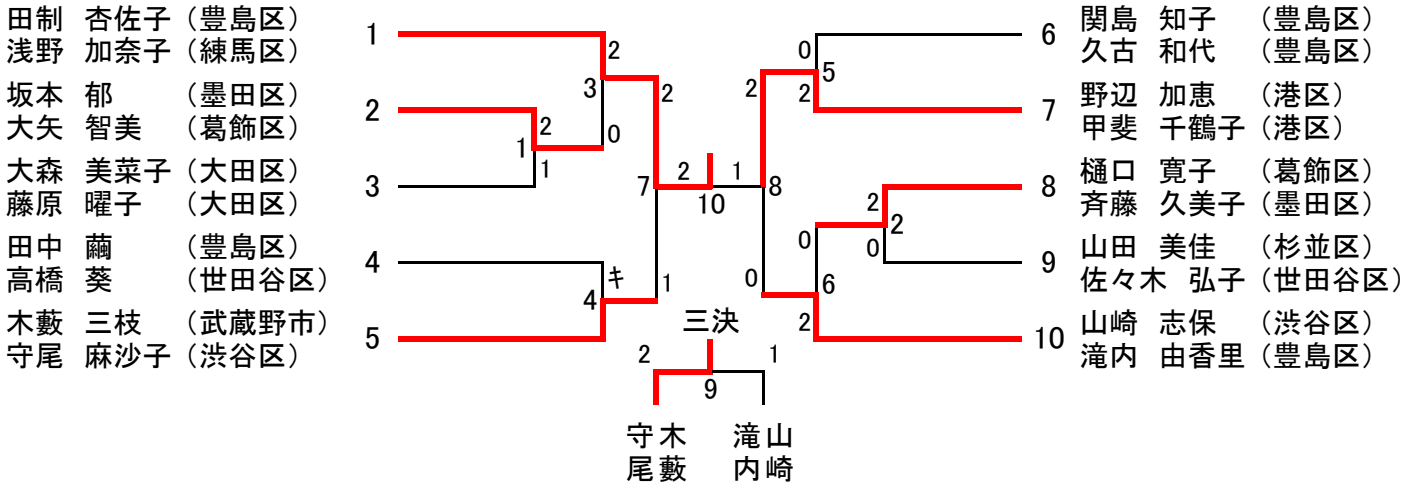

平成24年度東京都ダブルス選手権大会 男子ダブルス〔一般の部〕 (45)

平成24年度東京都ダブルス選手権大会 男子ダブルス〔30歳以上の部〕 (17)

男子ダブルス〔35歳以上の部〕 (21)

平成24年度東京都ダブルス選手権大会 男子ダブルス〔40歳以上の部〕 (25)

男子ダブルス〔45歳以上の部〕 (13)

平成24年度東京都ダブルス選手権大会 男子ダブルス〔50歳以上の部〕 (14)

男子ダブルス〔55歳以上の部〕 (10)

男子ダブルス〔60歳以上の部〕 (10)

男子ダブルス〔65歳以上の部〕 (5)

平成24年度東京都ダブルス選手権大会 女子ダブルス〔一般の部〕 (29)

女子ダブルス〔30歳以上の部〕 (10)

女子ダブルス〔35歳以上の部〕 (10)

平成24年度東京都ダブルス選手権大会 女子ダブルス〔40歳以上の部〕 (21)

女子ダブルス〔45歳以上の部〕 (13)

平成24年度東京都ダブルス選手権大会 女子ダブルス〔50歳以上の部〕 (16)

女子ダブルス〔55歳以上の部〕 (7)

女子ダブルス〔60歳以上の部〕 (6)

女子ダブルス〔65歳以上の部〕 (4)