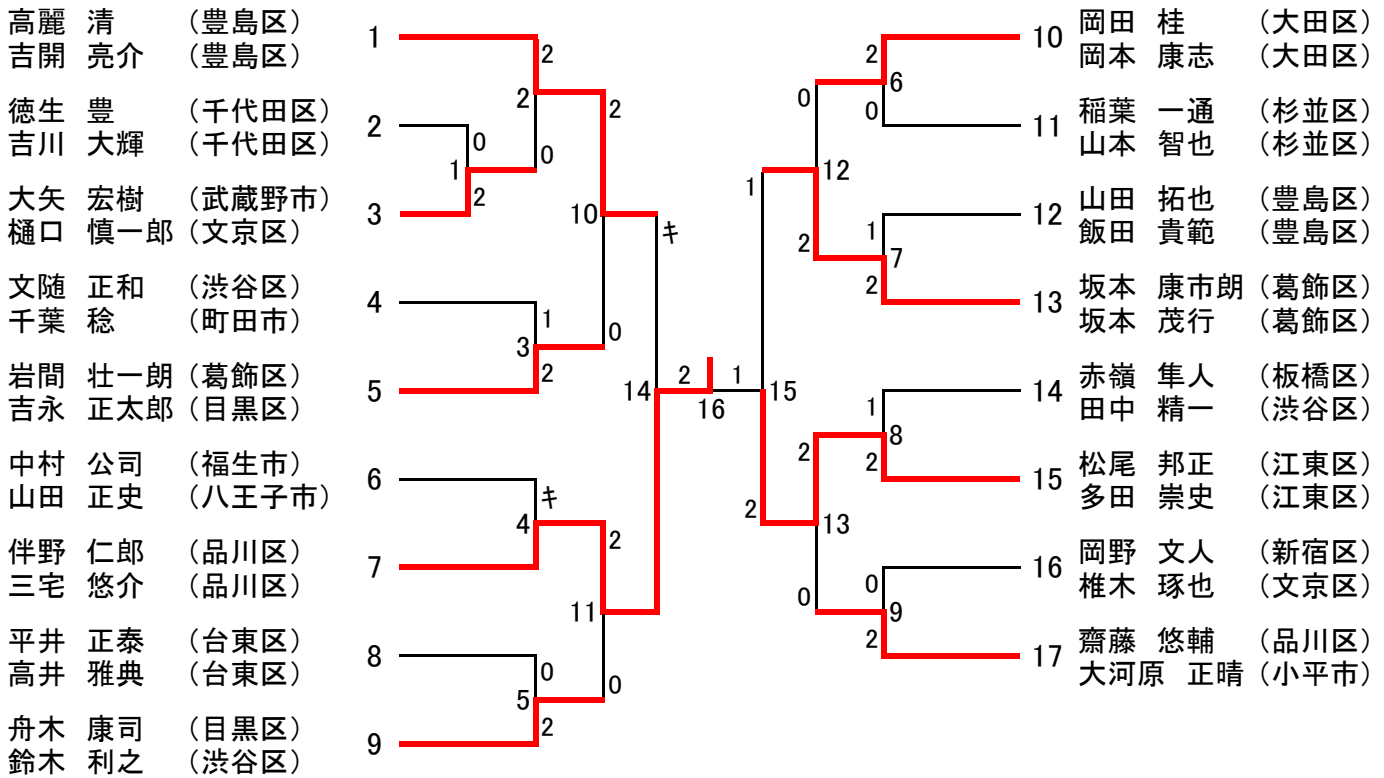

平成24年度東京都ダブルス選手権大会 男子ダブルス〔一般の部〕 (45)

平成24年度東京都ダブルス選手権大会 男子ダブルス〔30歳以上の部〕 (17)

男子ダブルス〔35歳以上の部〕 (21)

平成24年度東京都ダブルス選手権大会 男子ダブルス〔40歳以上の部〕 (25)

男子ダブルス〔45歳以上の部〕 (13)

平成24年度東京都ダブルス選手権大会 男子ダブルス〔50歳以上の部〕 (14)

男子ダブルス〔55歳以上の部〕 (10)

男子ダブルス〔60歳以上の部〕 (10)

男子ダブルス〔65歳以上の部〕 (5)

平成24年度東京都ダブルス選手権大会 女子ダブルス〔一般の部〕 (29)

女子ダブルス〔30歳以上の部〕 (10)

女子ダブルス〔35歳以上の部〕 (10)

平成24年度東京都ダブルス選手権大会 女子ダブルス〔40歳以上の部〕 (21)

女子ダブルス〔45歳以上の部〕 (13)

平成24年度東京都ダブルス選手権大会 女子ダブルス〔50歳以上の部〕 (16)

女子ダブルス〔55歳以上の部〕 (7)

女子ダブルス〔60歳以上の部〕 (6)

女子ダブルス〔65歳以上の部〕 (4)