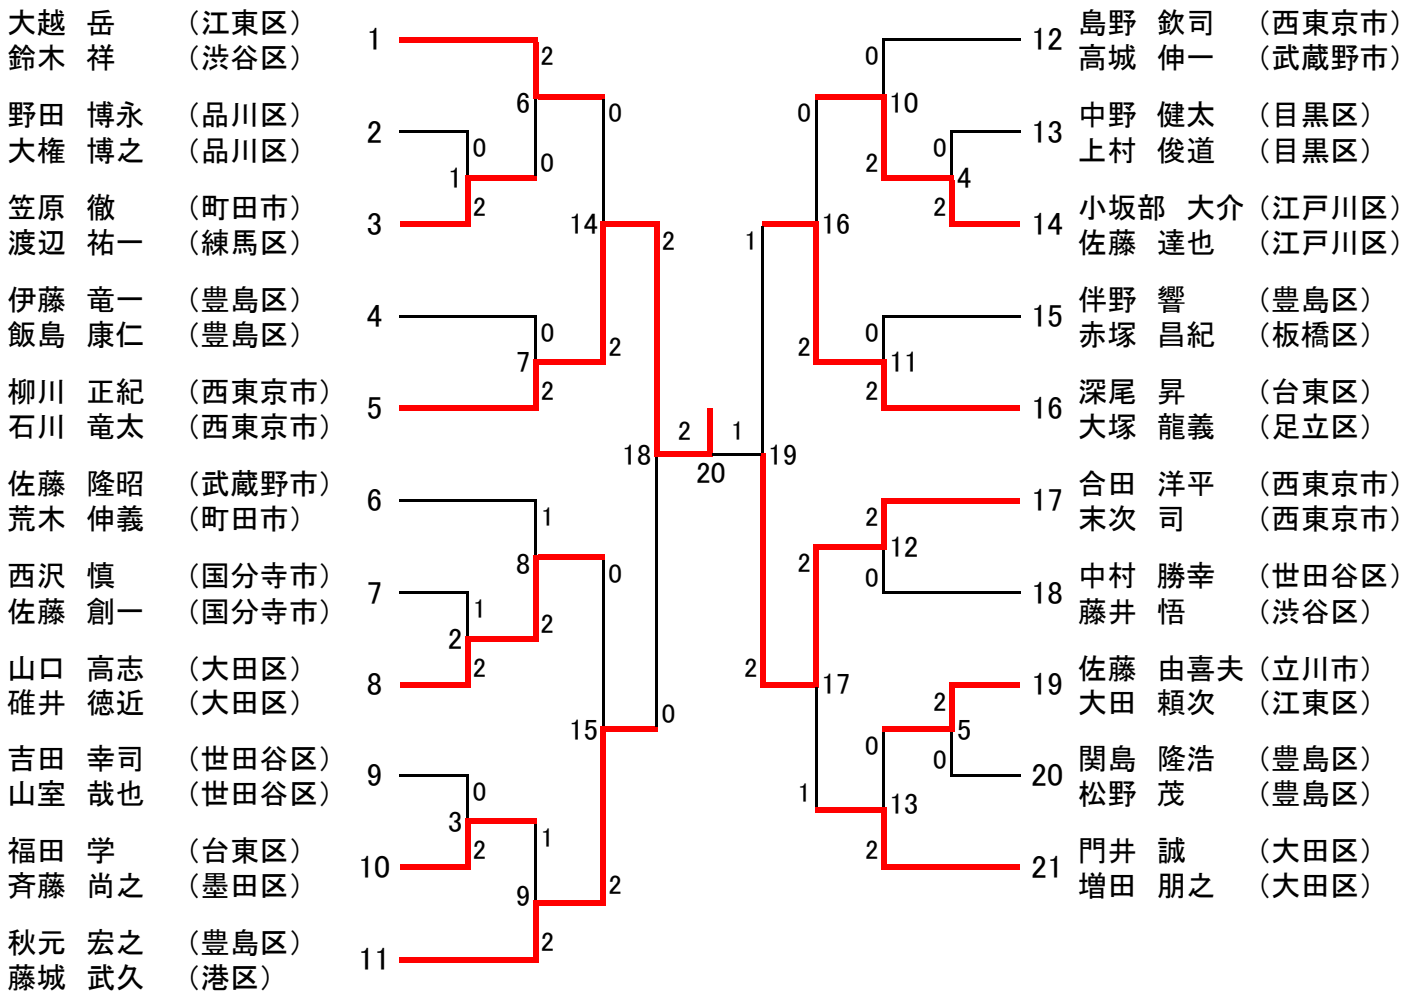

平成24年度東京都ダブルス選手権大会 男子ダブルス〔一般の部〕 (45)

平成24年度東京都ダブルス選手権大会 男子ダブルス〔30歳以上の部〕 (17)

男子ダブルス〔35歳以上の部〕 (21)

平成24年度東京都ダブルス選手権大会 男子ダブルス〔40歳以上の部〕 (25)

男子ダブルス〔45歳以上の部〕 (13)

平成24年度東京都ダブルス選手権大会 男子ダブルス〔50歳以上の部〕 (14)

男子ダブルス〔55歳以上の部〕 (10)

男子ダブルス〔60歳以上の部〕 (10)

男子ダブルス〔65歳以上の部〕 (5)

平成24年度東京都ダブルス選手権大会 女子ダブルス〔一般の部〕 (29)

女子ダブルス〔30歳以上の部〕 (10)

女子ダブルス〔35歳以上の部〕 (10)

平成24年度東京都ダブルス選手権大会 女子ダブルス〔40歳以上の部〕 (21)

女子ダブルス〔45歳以上の部〕 (13)

平成24年度東京都ダブルス選手権大会 女子ダブルス〔50歳以上の部〕 (16)

女子ダブルス〔55歳以上の部〕 (7)

女子ダブルス〔60歳以上の部〕 (6)

女子ダブルス〔65歳以上の部〕 (4)