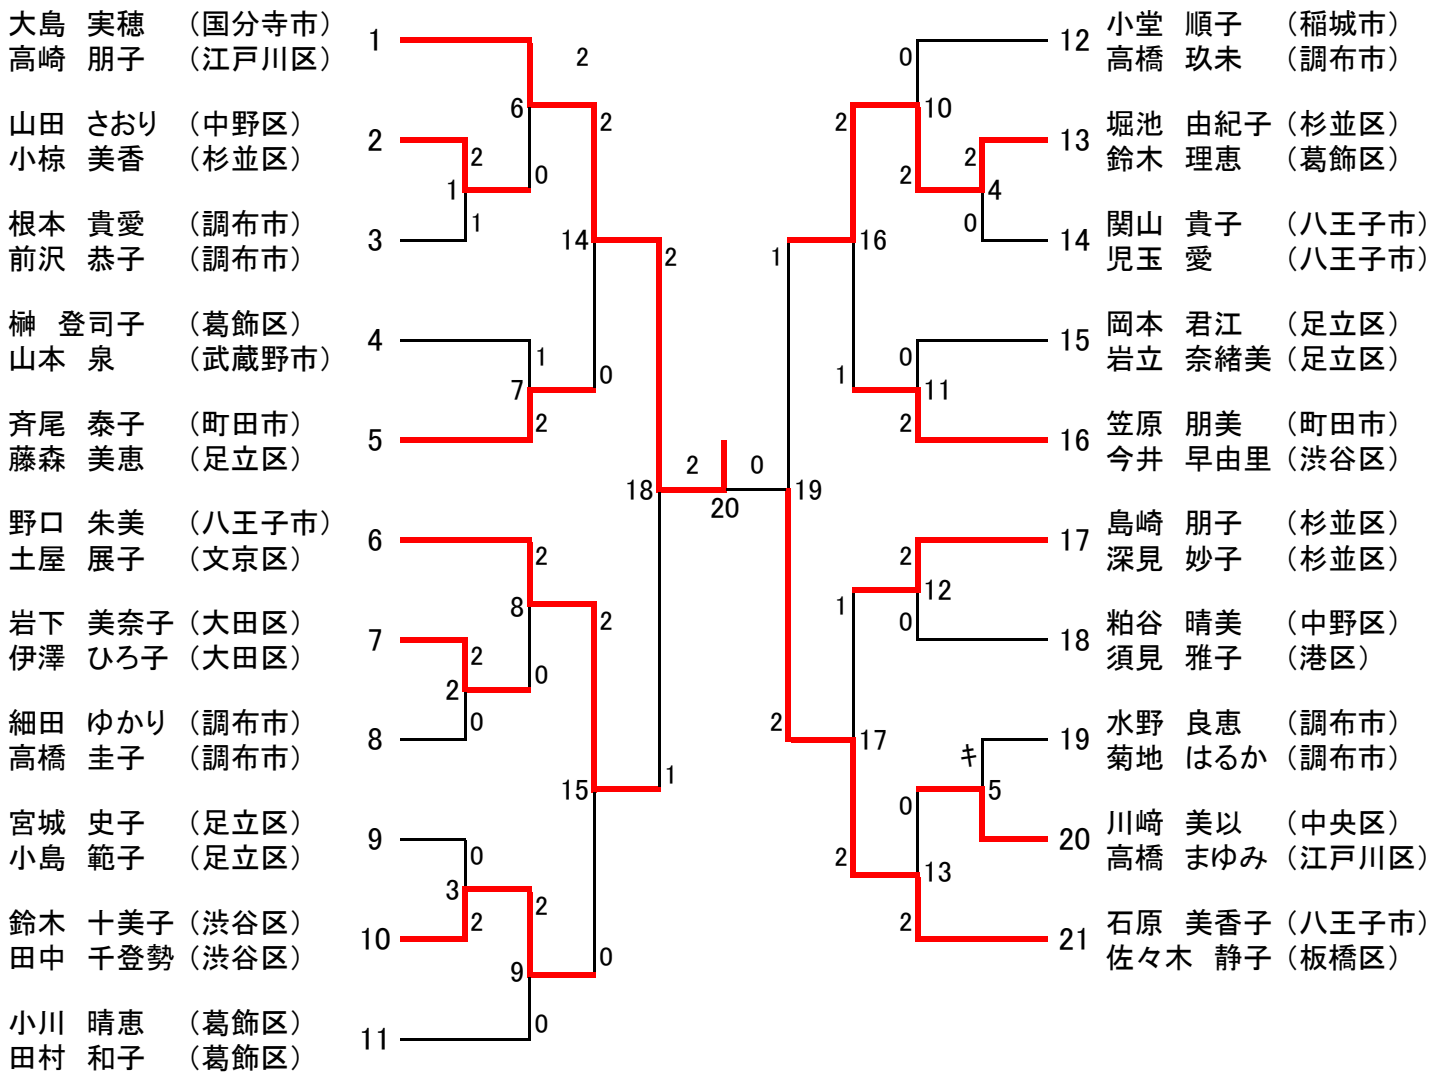

平成24年度東京都ダブルス選手権大会 男子ダブルス〔一般の部〕 (45)

平成24年度東京都ダブルス選手権大会 男子ダブルス〔30歳以上の部〕 (17)

男子ダブルス〔35歳以上の部〕 (21)

平成24年度東京都ダブルス選手権大会 男子ダブルス〔40歳以上の部〕 (25)

男子ダブルス〔45歳以上の部〕 (13)

平成24年度東京都ダブルス選手権大会 男子ダブルス〔50歳以上の部〕 (14)

男子ダブルス〔55歳以上の部〕 (10)

男子ダブルス〔60歳以上の部〕 (10)

男子ダブルス〔65歳以上の部〕 (5)

平成24年度東京都ダブルス選手権大会 女子ダブルス〔一般の部〕 (29)

女子ダブルス〔30歳以上の部〕 (10)

女子ダブルス〔35歳以上の部〕 (10)

平成24年度東京都ダブルス選手権大会 女子ダブルス〔40歳以上の部〕 (21)

女子ダブルス〔45歳以上の部〕 (13)

平成24年度東京都ダブルス選手権大会 女子ダブルス〔50歳以上の部〕 (16)

女子ダブルス〔55歳以上の部〕 (7)

女子ダブルス〔60歳以上の部〕 (6)

女子ダブルス〔65歳以上の部〕 (4)