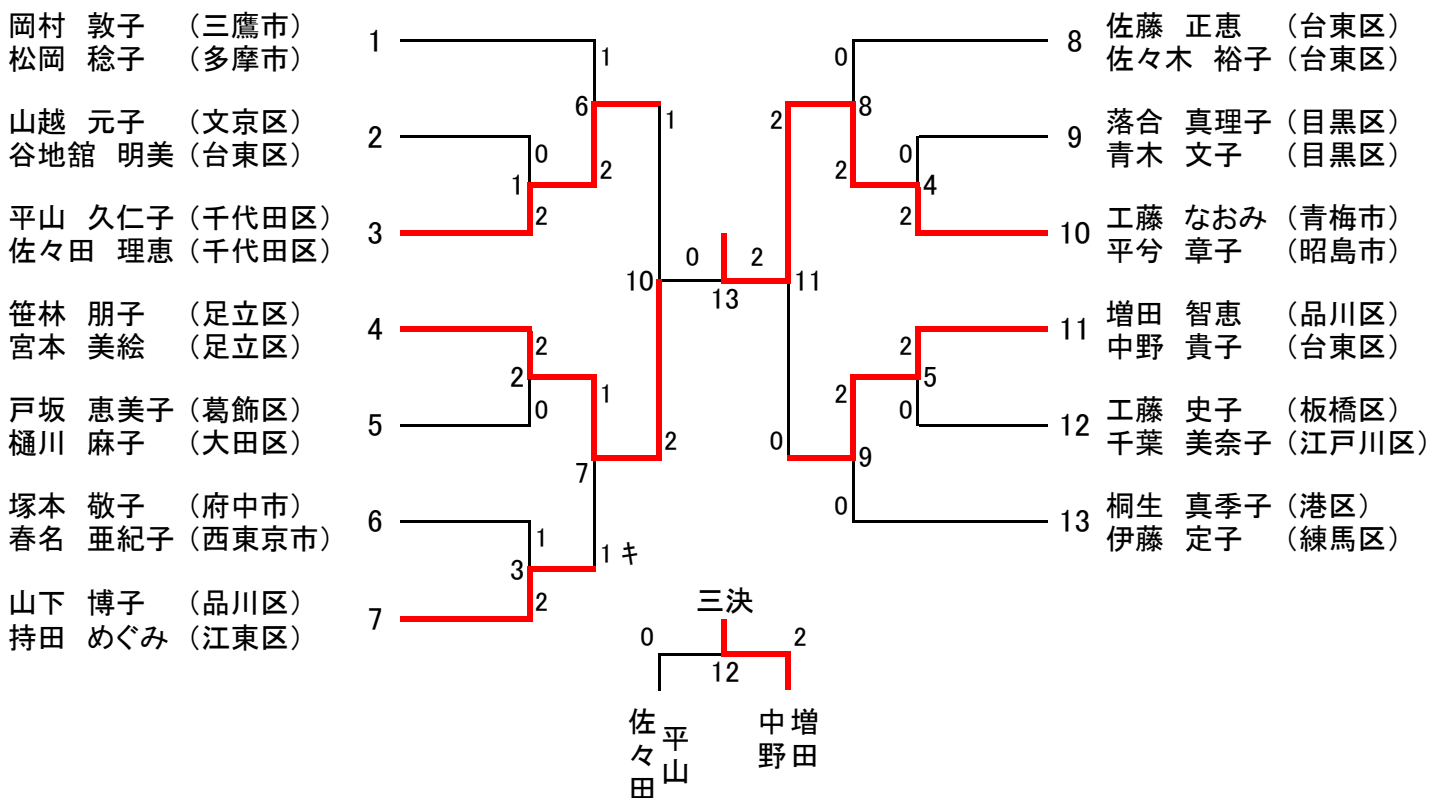

平成24年度東京都ダブルス選手権大会 男子ダブルス〔一般の部〕 (45)

平成24年度東京都ダブルス選手権大会 男子ダブルス〔30歳以上の部〕 (17)

男子ダブルス〔35歳以上の部〕 (21)

平成24年度東京都ダブルス選手権大会 男子ダブルス〔40歳以上の部〕 (25)

男子ダブルス〔45歳以上の部〕 (13)

平成24年度東京都ダブルス選手権大会 男子ダブルス〔50歳以上の部〕 (14)

男子ダブルス〔55歳以上の部〕 (10)

男子ダブルス〔60歳以上の部〕 (10)

男子ダブルス〔65歳以上の部〕 (5)

平成24年度東京都ダブルス選手権大会 女子ダブルス〔一般の部〕 (29)

女子ダブルス〔30歳以上の部〕 (10)

女子ダブルス〔35歳以上の部〕 (10)

平成24年度東京都ダブルス選手権大会 女子ダブルス〔40歳以上の部〕 (21)

女子ダブルス〔45歳以上の部〕 (13)

平成24年度東京都ダブルス選手権大会 女子ダブルス〔50歳以上の部〕 (16)

女子ダブルス〔55歳以上の部〕 (7)

女子ダブルス〔60歳以上の部〕 (6)

女子ダブルス〔65歳以上の部〕 (4)