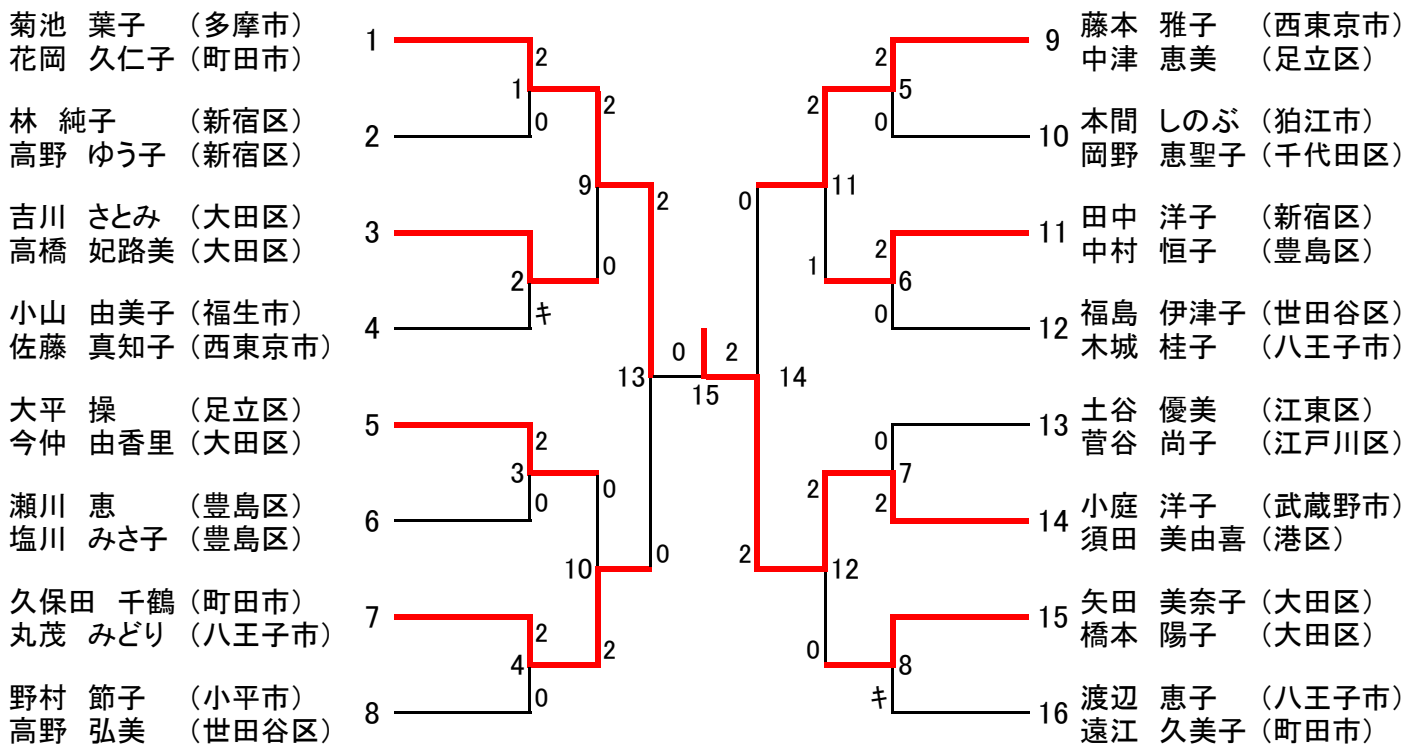

平成24年度東京都ダブルス選手権大会 男子ダブルス〔一般の部〕 (45)

平成24年度東京都ダブルス選手権大会 男子ダブルス〔30歳以上の部〕 (17)

男子ダブルス〔35歳以上の部〕 (21)

平成24年度東京都ダブルス選手権大会 男子ダブルス〔40歳以上の部〕 (25)

男子ダブルス〔45歳以上の部〕 (13)

平成24年度東京都ダブルス選手権大会 男子ダブルス〔50歳以上の部〕 (14)

男子ダブルス〔55歳以上の部〕 (10)

男子ダブルス〔60歳以上の部〕 (10)

男子ダブルス〔65歳以上の部〕 (5)

平成24年度東京都ダブルス選手権大会 女子ダブルス〔一般の部〕 (29)

女子ダブルス〔30歳以上の部〕 (10)

女子ダブルス〔35歳以上の部〕 (10)

平成24年度東京都ダブルス選手権大会 女子ダブルス〔40歳以上の部〕 (21)

女子ダブルス〔45歳以上の部〕 (13)

平成24年度東京都ダブルス選手権大会 女子ダブルス〔50歳以上の部〕 (16)

女子ダブルス〔55歳以上の部〕 (7)

女子ダブルス〔60歳以上の部〕 (6)

女子ダブルス〔65歳以上の部〕 (4)