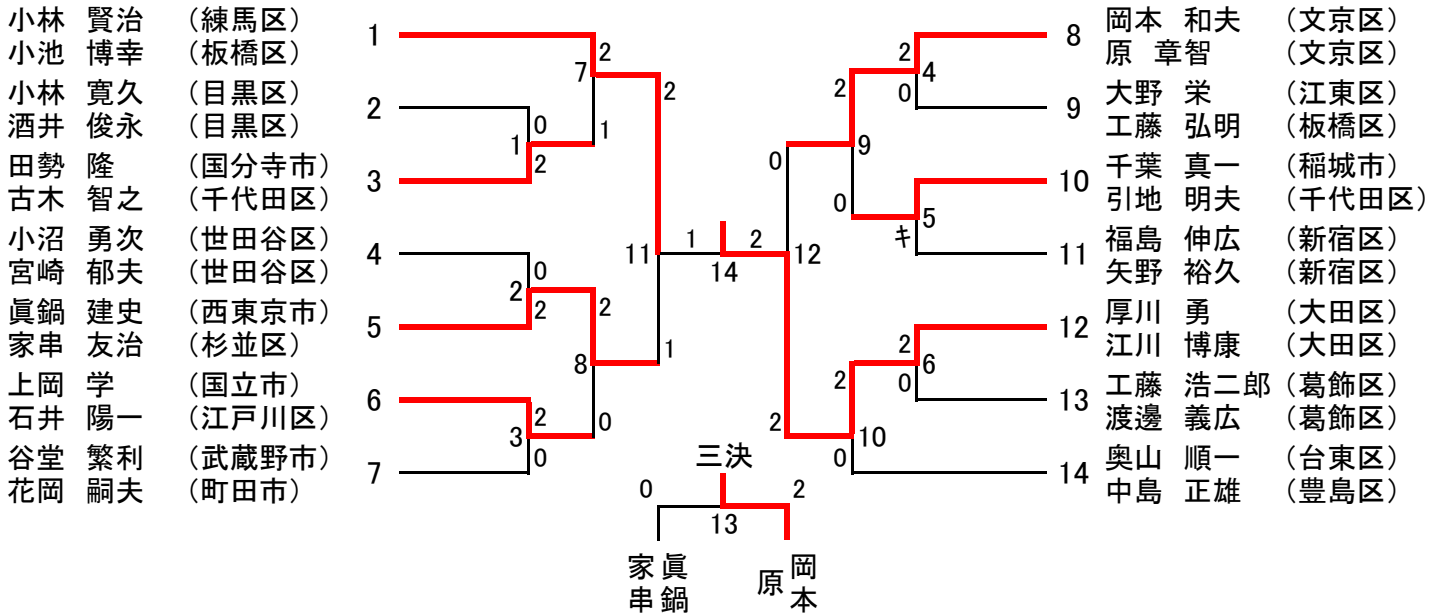

平成24年度東京都ダブルス選手権大会 男子ダブルス〔一般の部〕 (45)

平成24年度東京都ダブルス選手権大会 男子ダブルス〔30歳以上の部〕 (17)

男子ダブルス〔35歳以上の部〕 (21)

平成24年度東京都ダブルス選手権大会 男子ダブルス〔40歳以上の部〕 (25)

男子ダブルス〔45歳以上の部〕 (13)

平成24年度東京都ダブルス選手権大会 男子ダブルス〔50歳以上の部〕 (14)

男子ダブルス〔55歳以上の部〕 (10)

男子ダブルス〔60歳以上の部〕 (10)

男子ダブルス〔65歳以上の部〕 (5)

平成24年度東京都ダブルス選手権大会 女子ダブルス〔一般の部〕 (29)

女子ダブルス〔30歳以上の部〕 (10)

女子ダブルス〔35歳以上の部〕 (10)

平成24年度東京都ダブルス選手権大会 女子ダブルス〔40歳以上の部〕 (21)

女子ダブルス〔45歳以上の部〕 (13)

平成24年度東京都ダブルス選手権大会 女子ダブルス〔50歳以上の部〕 (16)

女子ダブルス〔55歳以上の部〕 (7)

女子ダブルス〔60歳以上の部〕 (6)

女子ダブルス〔65歳以上の部〕 (4)