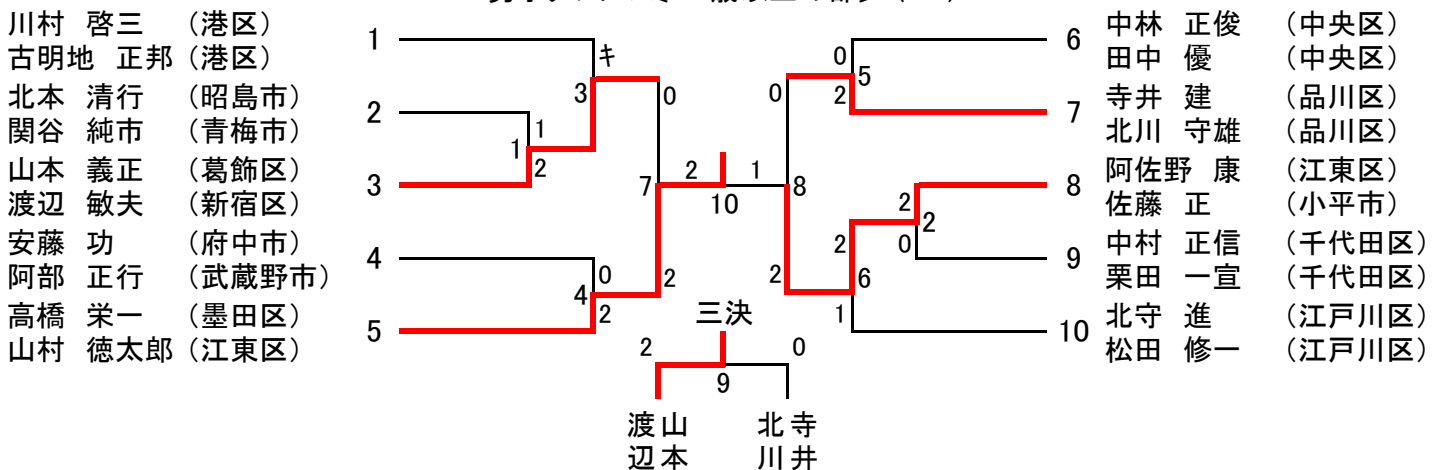

平成24年度東京都ダブルス選手権大会 男子ダブルス〔一般の部〕 (45)

平成24年度東京都ダブルス選手権大会 男子ダブルス〔30歳以上の部〕 (17)

男子ダブルス〔35歳以上の部〕 (21)

平成24年度東京都ダブルス選手権大会 男子ダブルス〔40歳以上の部〕 (25)

男子ダブルス〔45歳以上の部〕 (13)

平成24年度東京都ダブルス選手権大会 男子ダブルス〔50歳以上の部〕 (14)

男子ダブルス〔55歳以上の部〕 (10)

男子ダブルス〔60歳以上の部〕 (10)

男子ダブルス〔65歳以上の部〕 (5)

平成24年度東京都ダブルス選手権大会 女子ダブルス〔一般の部〕 (29)

女子ダブルス〔30歳以上の部〕 (10)

女子ダブルス〔35歳以上の部〕 (10)

平成24年度東京都ダブルス選手権大会 女子ダブルス〔40歳以上の部〕 (21)

女子ダブルス〔45歳以上の部〕 (13)

平成24年度東京都ダブルス選手権大会 女子ダブルス〔50歳以上の部〕 (16)

女子ダブルス〔55歳以上の部〕 (7)

女子ダブルス〔60歳以上の部〕 (6)

女子ダブルス〔65歳以上の部〕 (4)