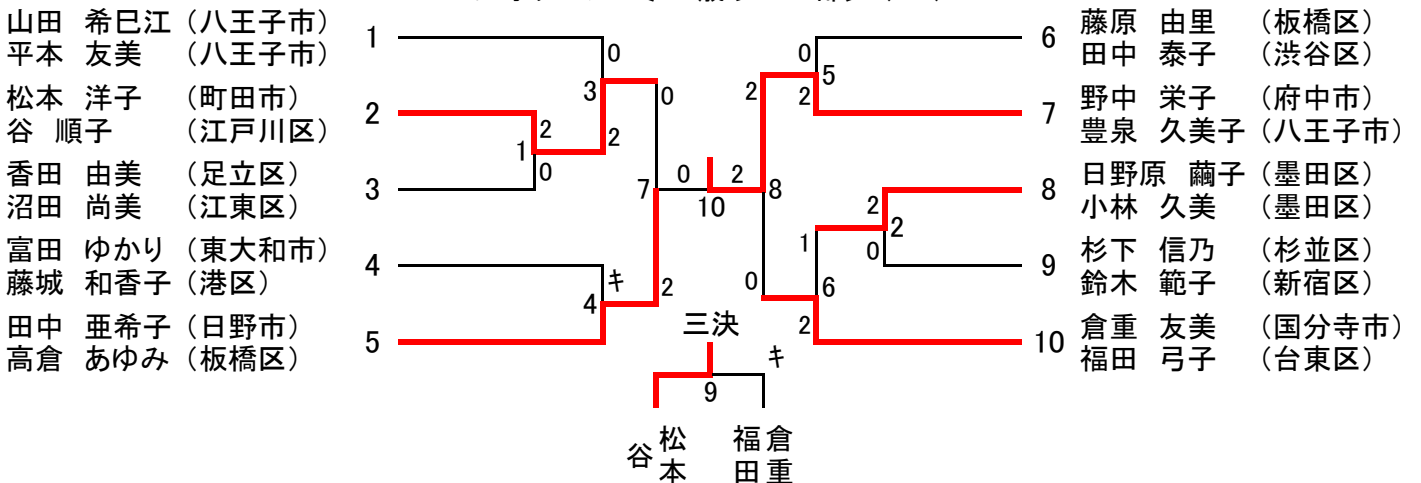

平成24年度東京都ダブルス選手権大会 男子ダブルス〔一般の部〕 (45)

平成24年度東京都ダブルス選手権大会 男子ダブルス〔30歳以上の部〕 (17)

男子ダブルス〔35歳以上の部〕 (21)

平成24年度東京都ダブルス選手権大会 男子ダブルス〔40歳以上の部〕 (25)

男子ダブルス〔45歳以上の部〕 (13)

平成24年度東京都ダブルス選手権大会 男子ダブルス〔50歳以上の部〕 (14)

男子ダブルス〔55歳以上の部〕 (10)

男子ダブルス〔60歳以上の部〕 (10)

男子ダブルス〔65歳以上の部〕 (5)

平成24年度東京都ダブルス選手権大会 女子ダブルス〔一般の部〕 (29)

女子ダブルス〔30歳以上の部〕 (10)

女子ダブルス〔35歳以上の部〕 (10)

平成24年度東京都ダブルス選手権大会 女子ダブルス〔40歳以上の部〕 (21)

女子ダブルス〔45歳以上の部〕 (13)

平成24年度東京都ダブルス選手権大会 女子ダブルス〔50歳以上の部〕 (16)

女子ダブルス〔55歳以上の部〕 (7)

女子ダブルス〔60歳以上の部〕 (6)

女子ダブルス〔65歳以上の部〕 (4)