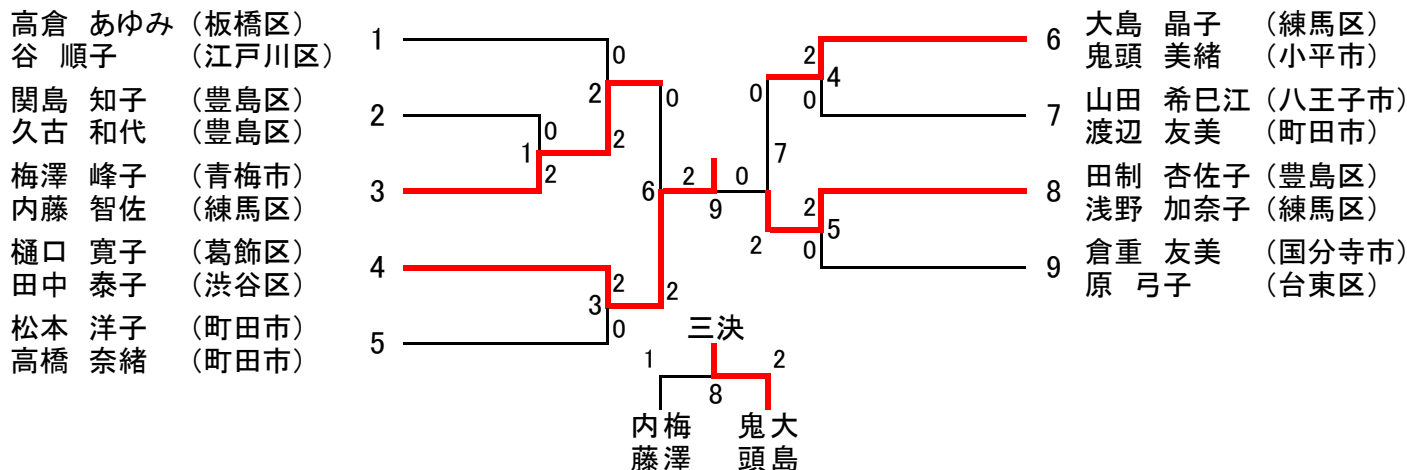

平成25年度東京都ダブルス選手権大会 男子ダブルス〔一般の部〕 (47)

平成25年度東京都ダブルス選手権大会 男子ダブルス[30歳以上の部] (13)

男子ダブルス[35歳以上の部] (16)

平成25年度東京都ダブルス選手権大会 男子ダブルス〔40歳以上の部〕 (17)

男子ダブルス〔45歳以上の部〕 (17)

平成25年度東京都ダブルス選手権大会 男子ダブルス〔50歳以上の部〕 (14)

男子ダブルス〔55歳以上の部〕 (10)

男子ダブルス〔60歳以上の部〕 (7)

男子ダブルス〔65歳以上の部〕 (4)

平成25年度東京都ダブルス選手権大会 女子ダブルス〔一般の部〕 (24)

女子ダブルス〔30歳以上の部〕 (8)

女子ダブルス〔35歳以上の部〕 (9)

平成24年度東京都ダブルス選手権大会 女子ダブルス[40歳以上の部] (21)

女子ダブルス[45歳以上の部] (24)

平成25年度東京都ダブルス選手権大会 女子ダブルス〔50歳以上の部〕 (17)

女子ダブルス〔55歳以上の部〕 (6)

女子ダブルス〔60歳以上の部〕 (9)

女子ダブルス〔70歳以上の部〕 (4)