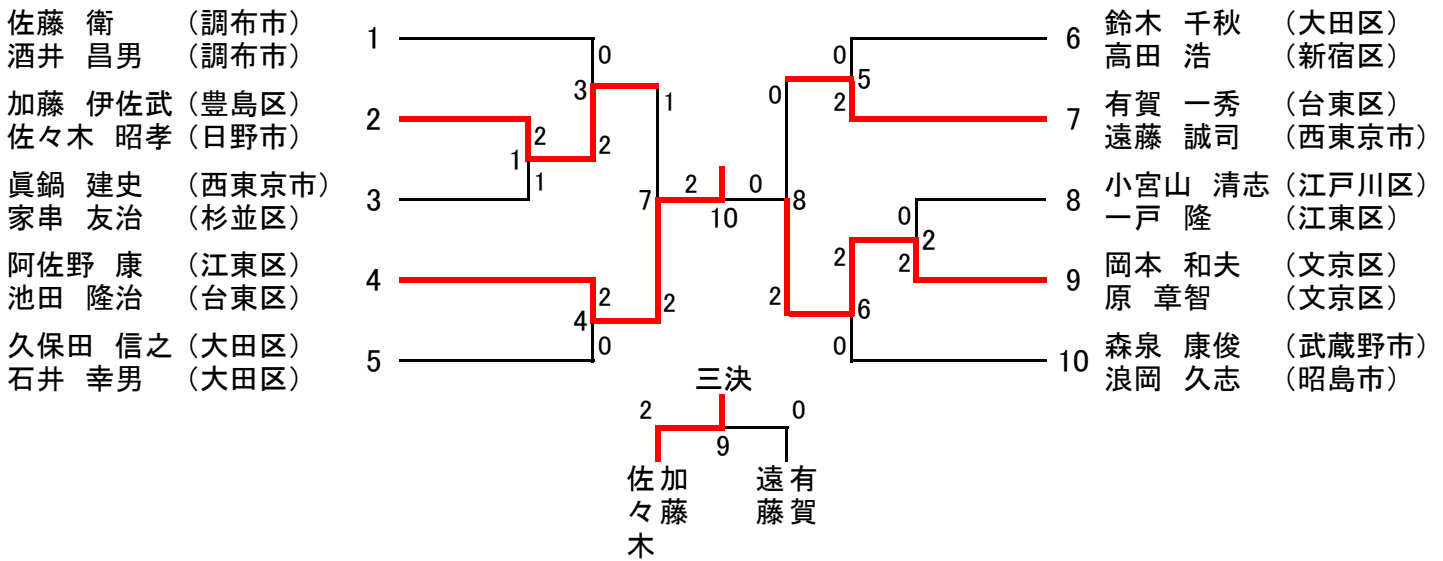

平成25年度東京都ダブルス選手権大会 男子ダブルス〔一般の部〕 (47)

平成25年度東京都ダブルス選手権大会 男子ダブルス[30歳以上の部] (13)

男子ダブルス[35歳以上の部] (16)

平成25年度東京都ダブルス選手権大会 男子ダブルス〔40歳以上の部〕 (17)

男子ダブルス〔45歳以上の部〕 (17)

平成25年度東京都ダブルス選手権大会 男子ダブルス〔50歳以上の部〕 (14)

男子ダブルス〔55歳以上の部〕 (10)

男子ダブルス〔60歳以上の部〕 (7)

男子ダブルス〔65歳以上の部〕 (4)

平成25年度東京都ダブルス選手権大会 女子ダブルス〔一般の部〕 (24)

女子ダブルス〔30歳以上の部〕 (8)

女子ダブルス〔35歳以上の部〕 (9)

平成24年度東京都ダブルス選手権大会 女子ダブルス[40歳以上の部] (21)

女子ダブルス[45歳以上の部] (24)

平成25年度東京都ダブルス選手権大会 女子ダブルス〔50歳以上の部〕 (17)

女子ダブルス〔55歳以上の部〕 (6)

女子ダブルス〔60歳以上の部〕 (9)

女子ダブルス〔70歳以上の部〕 (4)