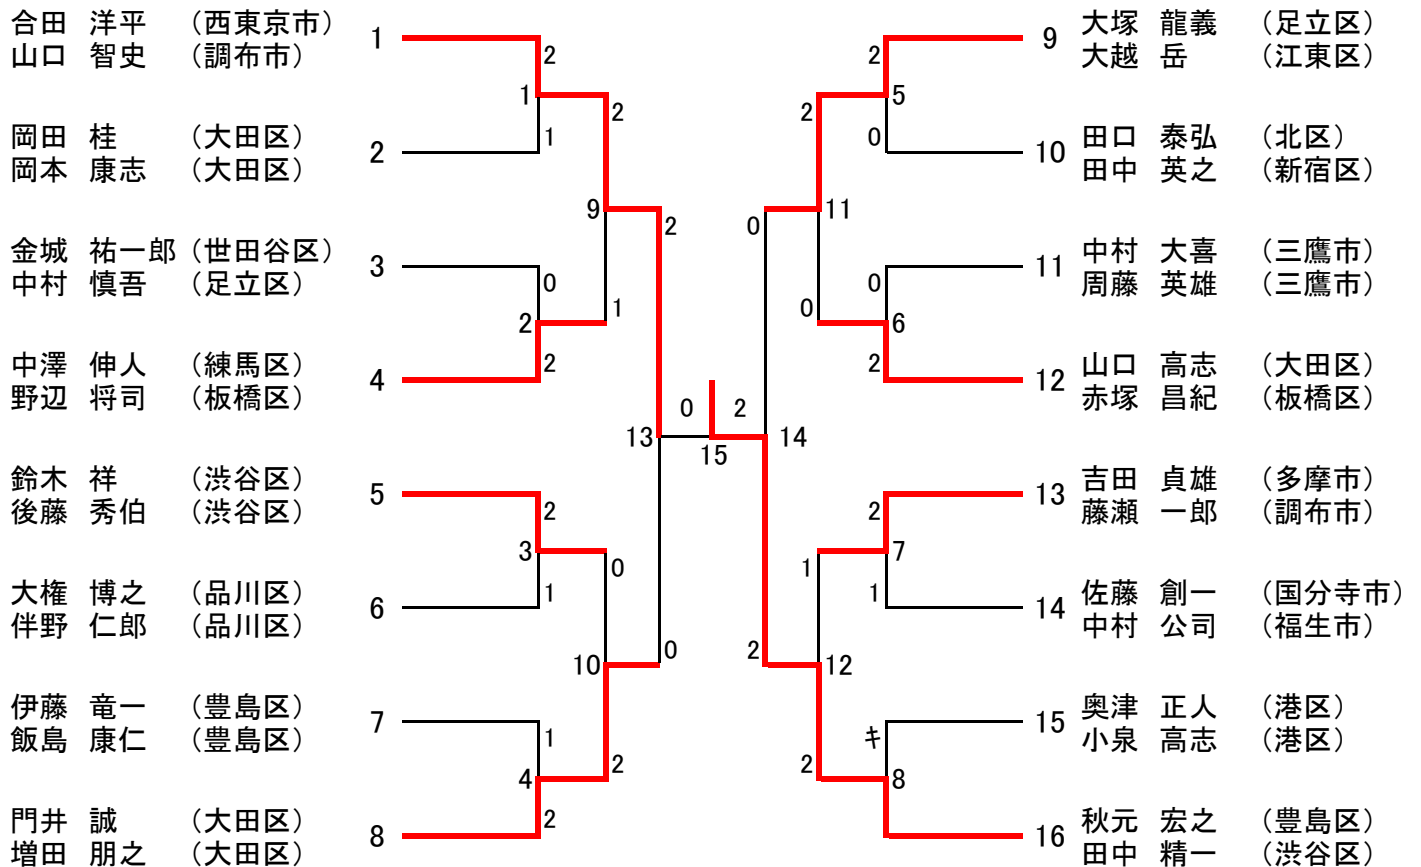

平成25年度東京都ダブルス選手権大会 男子ダブルス〔一般の部〕 (47)

平成25年度東京都ダブルス選手権大会 男子ダブルス[30歳以上の部] (13)

男子ダブルス[35歳以上の部] (16)

平成25年度東京都ダブルス選手権大会 男子ダブルス〔40歳以上の部〕 (17)

男子ダブルス〔45歳以上の部〕 (17)

平成25年度東京都ダブルス選手権大会 男子ダブルス〔50歳以上の部〕 (14)

男子ダブルス〔55歳以上の部〕 (10)

男子ダブルス〔60歳以上の部〕 (7)

男子ダブルス〔65歳以上の部〕 (4)

平成25年度東京都ダブルス選手権大会 女子ダブルス〔一般の部〕 (24)

女子ダブルス〔30歳以上の部〕 (8)

女子ダブルス〔35歳以上の部〕 (9)

平成24年度東京都ダブルス選手権大会 女子ダブルス[40歳以上の部] (21)

女子ダブルス[45歳以上の部] (24)

平成25年度東京都ダブルス選手権大会 女子ダブルス〔50歳以上の部〕 (17)

女子ダブルス〔55歳以上の部〕 (6)

女子ダブルス〔60歳以上の部〕 (9)

女子ダブルス〔70歳以上の部〕 (4)