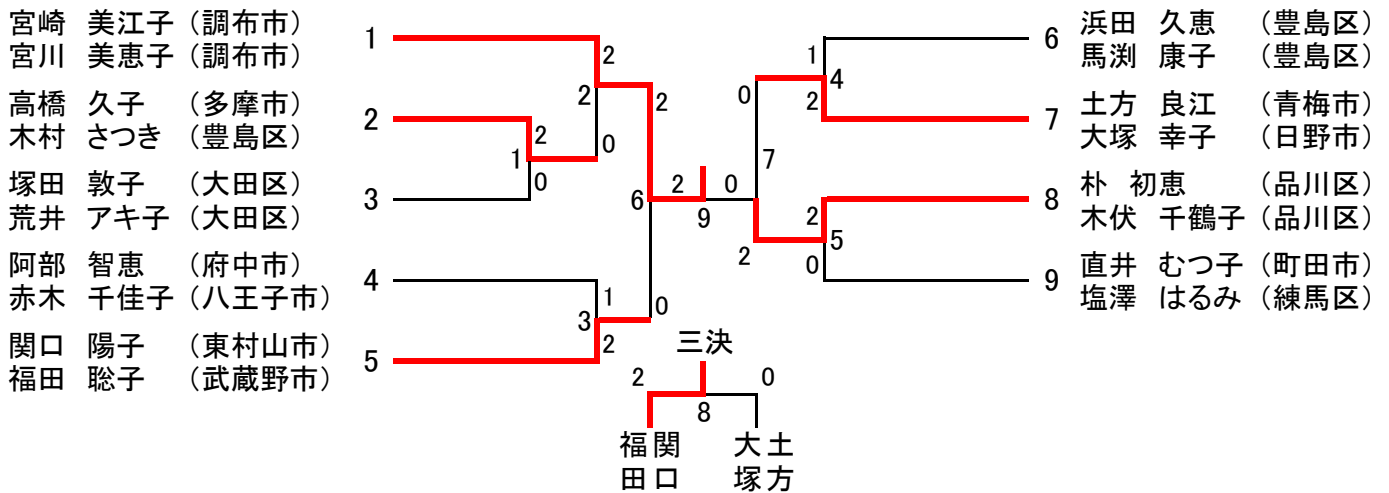

平成25年度東京都ダブルス選手権大会 男子ダブルス〔一般の部〕 (47)

平成25年度東京都ダブルス選手権大会 男子ダブルス[30歳以上の部] (13)

男子ダブルス[35歳以上の部] (16)

平成25年度東京都ダブルス選手権大会 男子ダブルス〔40歳以上の部〕 (17)

男子ダブルス〔45歳以上の部〕 (17)

平成25年度東京都ダブルス選手権大会 男子ダブルス〔50歳以上の部〕 (14)

男子ダブルス〔55歳以上の部〕 (10)

男子ダブルス〔60歳以上の部〕 (7)

男子ダブルス〔65歳以上の部〕 (4)

平成25年度東京都ダブルス選手権大会 女子ダブルス〔一般の部〕 (24)

女子ダブルス〔30歳以上の部〕 (8)

女子ダブルス〔35歳以上の部〕 (9)

平成24年度東京都ダブルス選手権大会 女子ダブルス[40歳以上の部] (21)

女子ダブルス[45歳以上の部] (24)

平成25年度東京都ダブルス選手権大会 女子ダブルス〔50歳以上の部〕 (17)

女子ダブルス〔55歳以上の部〕 (6)

女子ダブルス〔60歳以上の部〕 (9)

女子ダブルス〔70歳以上の部〕 (4)