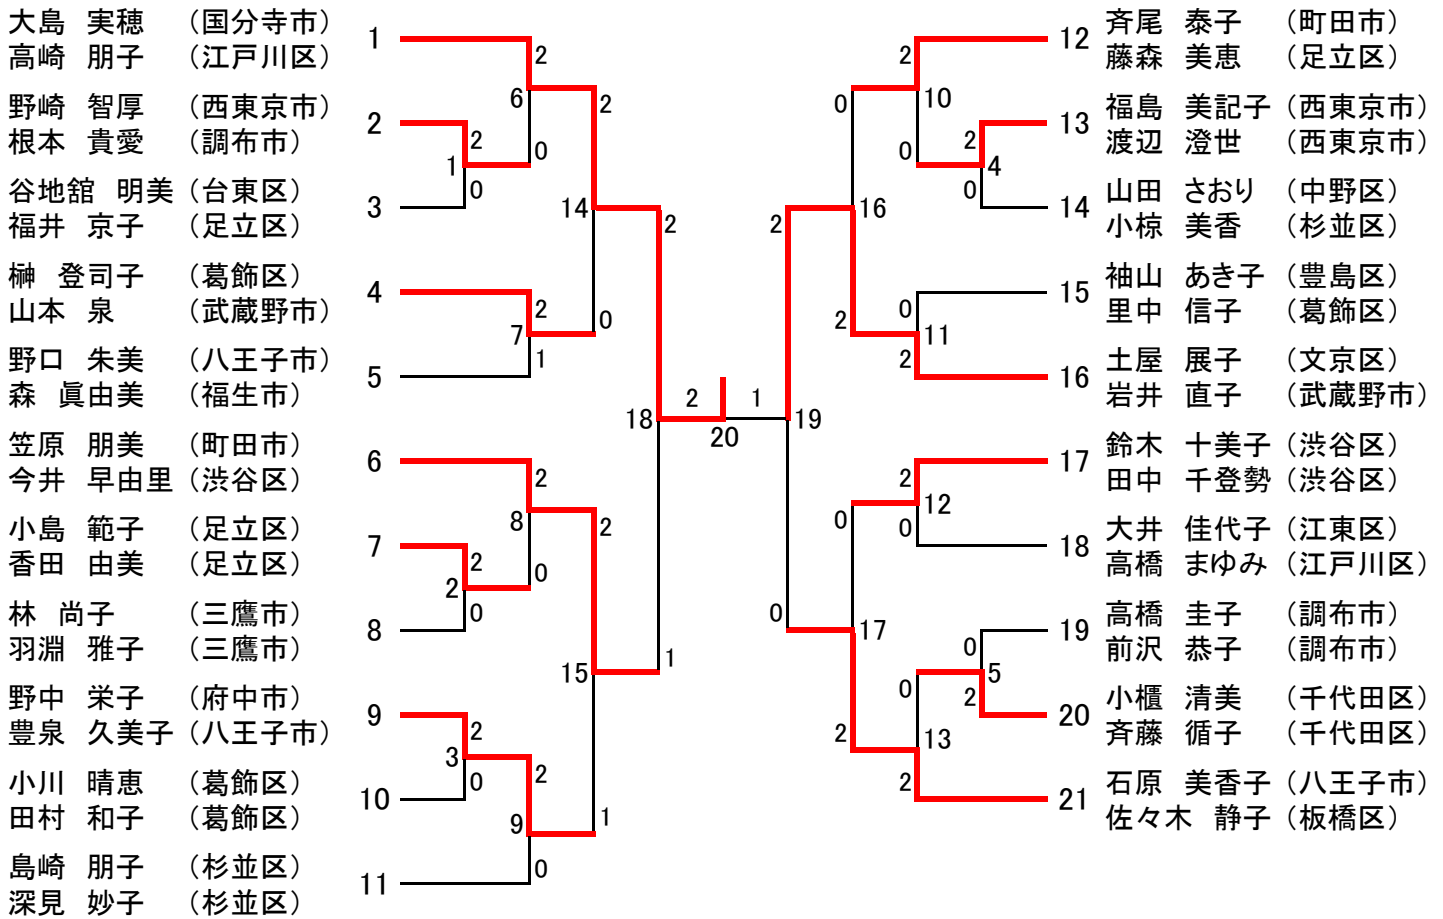

平成25年度東京都ダブルス選手権大会 男子ダブルス〔一般の部〕 (47)

平成25年度東京都ダブルス選手権大会 男子ダブルス[30歳以上の部] (13)

男子ダブルス[35歳以上の部] (16)

平成25年度東京都ダブルス選手権大会 男子ダブルス〔40歳以上の部〕 (17)

男子ダブルス〔45歳以上の部〕 (17)

平成25年度東京都ダブルス選手権大会 男子ダブルス〔50歳以上の部〕 (14)

男子ダブルス〔55歳以上の部〕 (10)

男子ダブルス〔60歳以上の部〕 (7)

男子ダブルス〔65歳以上の部〕 (4)

平成25年度東京都ダブルス選手権大会 女子ダブルス〔一般の部〕 (24)

女子ダブルス〔30歳以上の部〕 (8)

女子ダブルス〔35歳以上の部〕 (9)

平成24年度東京都ダブルス選手権大会 女子ダブルス[40歳以上の部] (21)

女子ダブルス[45歳以上の部] (24)

平成25年度東京都ダブルス選手権大会 女子ダブルス〔50歳以上の部〕 (17)

女子ダブルス〔55歳以上の部〕 (6)

女子ダブルス〔60歳以上の部〕 (9)

女子ダブルス〔70歳以上の部〕 (4)