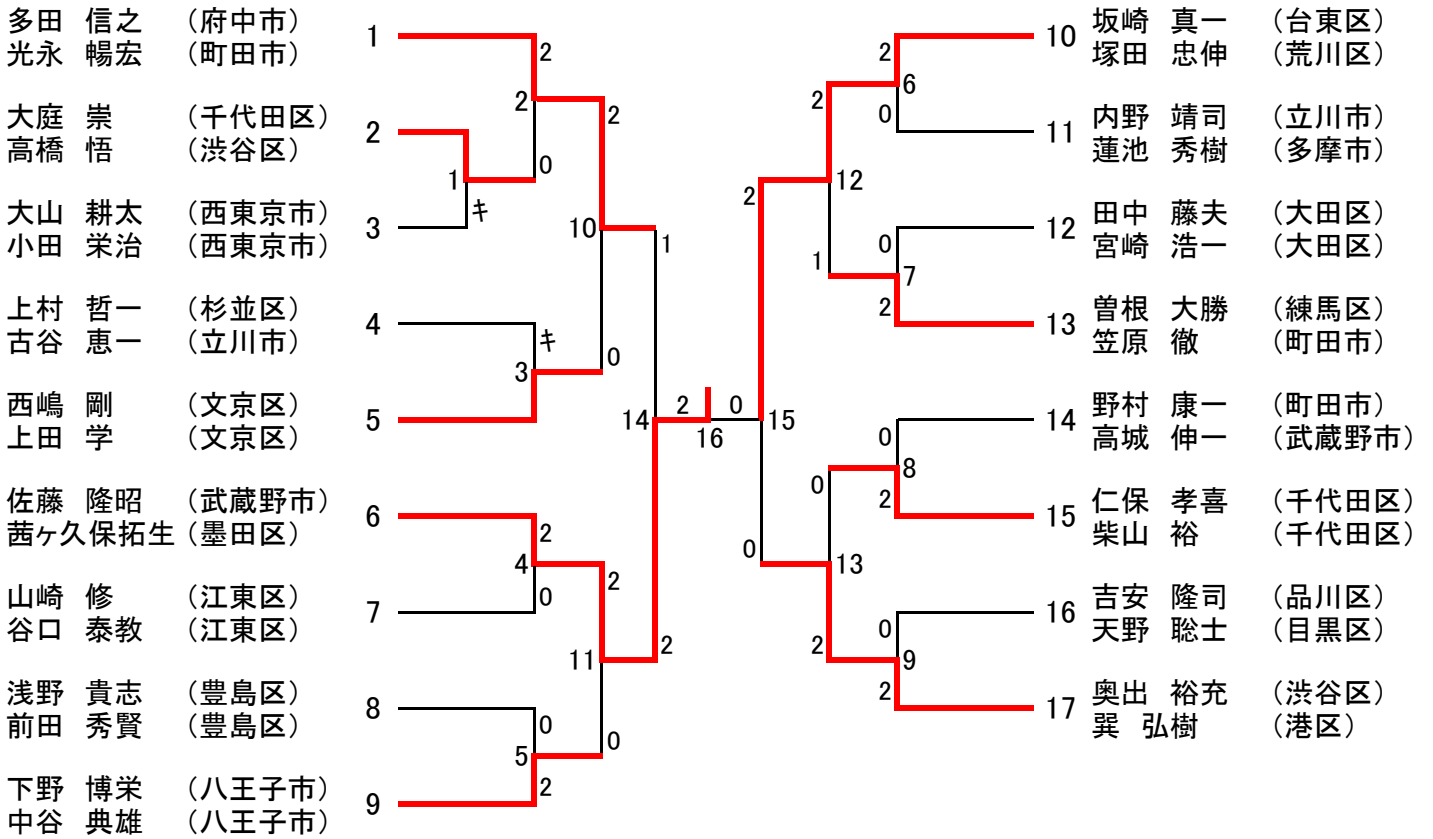

平成25年度東京都ダブルス選手権大会 男子ダブルス〔一般の部〕 (47)

平成25年度東京都ダブルス選手権大会 男子ダブルス[30歳以上の部] (13)

男子ダブルス[35歳以上の部] (16)

平成25年度東京都ダブルス選手権大会 男子ダブルス〔40歳以上の部〕 (17)

男子ダブルス〔45歳以上の部〕 (17)

平成25年度東京都ダブルス選手権大会 男子ダブルス〔50歳以上の部〕 (14)

男子ダブルス〔55歳以上の部〕 (10)

男子ダブルス〔60歳以上の部〕 (7)

男子ダブルス〔65歳以上の部〕 (4)

平成25年度東京都ダブルス選手権大会 女子ダブルス〔一般の部〕 (24)

女子ダブルス〔30歳以上の部〕 (8)

女子ダブルス〔35歳以上の部〕 (9)

平成24年度東京都ダブルス選手権大会 女子ダブルス[40歳以上の部] (21)

女子ダブルス[45歳以上の部] (24)

平成25年度東京都ダブルス選手権大会 女子ダブルス〔50歳以上の部〕 (17)

女子ダブルス〔55歳以上の部〕 (6)

女子ダブルス〔60歳以上の部〕 (9)

女子ダブルス〔70歳以上の部〕 (4)