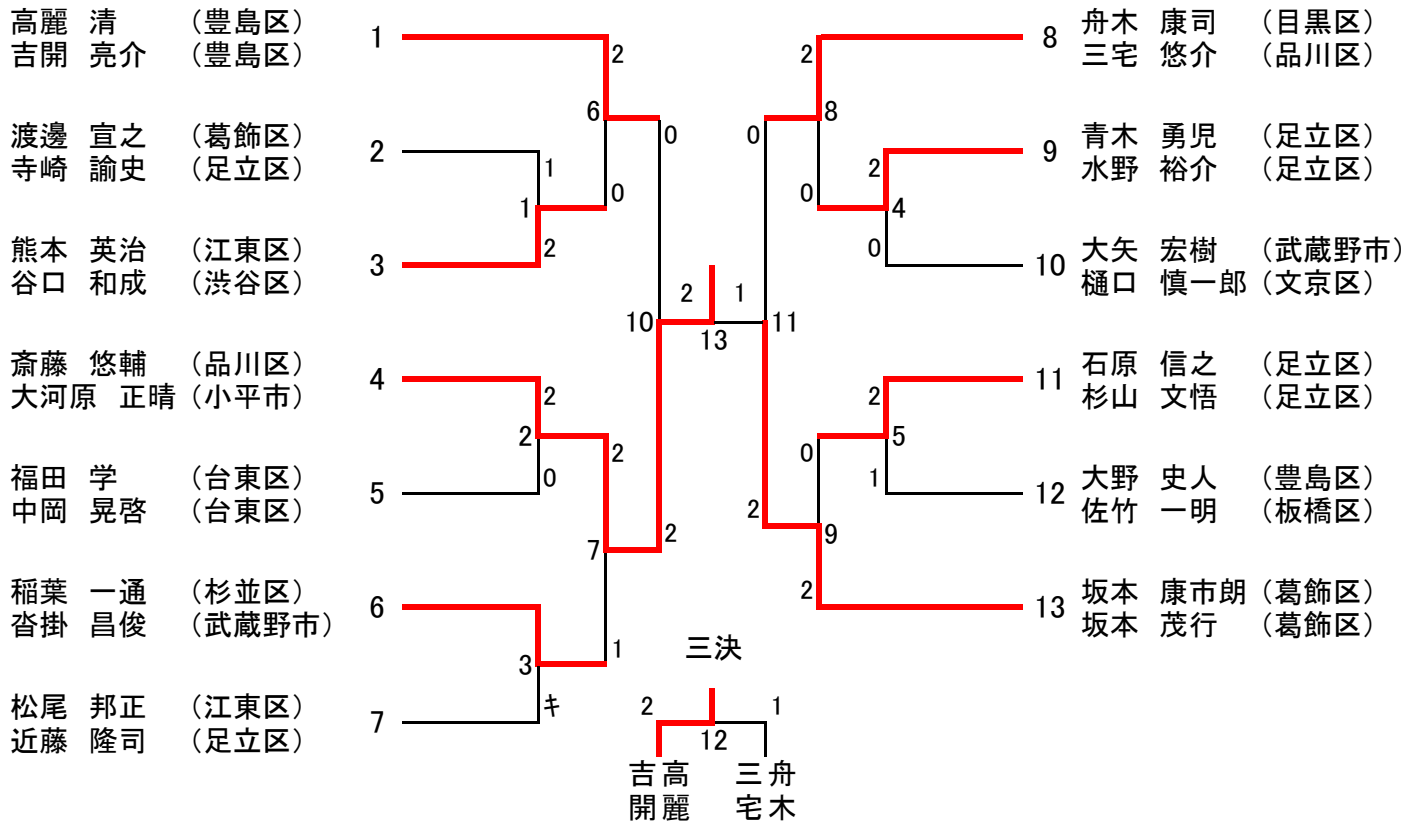

平成25年度東京都ダブルス選手権大会 男子ダブルス〔一般の部〕 (47)

平成25年度東京都ダブルス選手権大会 男子ダブルス[30歳以上の部] (13)

男子ダブルス[35歳以上の部] (16)

平成25年度東京都ダブルス選手権大会 男子ダブルス〔40歳以上の部〕 (17)

男子ダブルス〔45歳以上の部〕 (17)

平成25年度東京都ダブルス選手権大会 男子ダブルス〔50歳以上の部〕 (14)

男子ダブルス〔55歳以上の部〕 (10)

男子ダブルス〔60歳以上の部〕 (7)

男子ダブルス〔65歳以上の部〕 (4)

平成25年度東京都ダブルス選手権大会 女子ダブルス〔一般の部〕 (24)

女子ダブルス〔30歳以上の部〕 (8)

女子ダブルス〔35歳以上の部〕 (9)

平成24年度東京都ダブルス選手権大会 女子ダブルス[40歳以上の部] (21)

女子ダブルス[45歳以上の部] (24)

平成25年度東京都ダブルス選手権大会 女子ダブルス〔50歳以上の部〕 (17)

女子ダブルス〔55歳以上の部〕 (6)

女子ダブルス〔60歳以上の部〕 (9)

女子ダブルス〔70歳以上の部〕 (4)