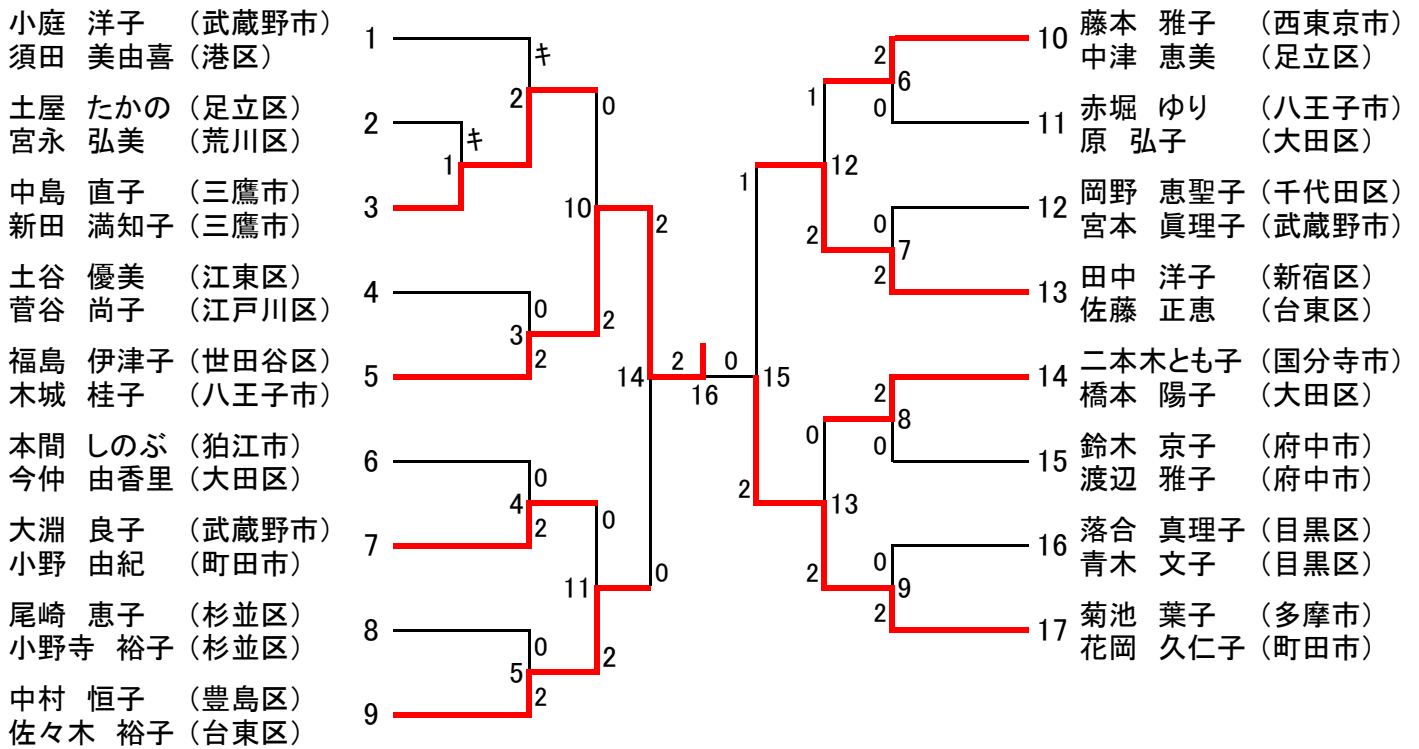

平成25年度東京都ダブルス選手権大会 男子ダブルス〔一般の部〕 (47)

平成25年度東京都ダブルス選手権大会 男子ダブルス[30歳以上の部] (13)

男子ダブルス[35歳以上の部] (16)

平成25年度東京都ダブルス選手権大会 男子ダブルス〔40歳以上の部〕 (17)

男子ダブルス〔45歳以上の部〕 (17)

平成25年度東京都ダブルス選手権大会 男子ダブルス〔50歳以上の部〕 (14)

男子ダブルス〔55歳以上の部〕 (10)

男子ダブルス〔60歳以上の部〕 (7)

男子ダブルス〔65歳以上の部〕 (4)

平成25年度東京都ダブルス選手権大会 女子ダブルス〔一般の部〕 (24)

女子ダブルス〔30歳以上の部〕 (8)

女子ダブルス〔35歳以上の部〕 (9)

平成24年度東京都ダブルス選手権大会 女子ダブルス[40歳以上の部] (21)

女子ダブルス[45歳以上の部] (24)

平成25年度東京都ダブルス選手権大会 女子ダブルス〔50歳以上の部〕 (17)

女子ダブルス〔55歳以上の部〕 (6)

女子ダブルス〔60歳以上の部〕 (9)

女子ダブルス〔70歳以上の部〕 (4)