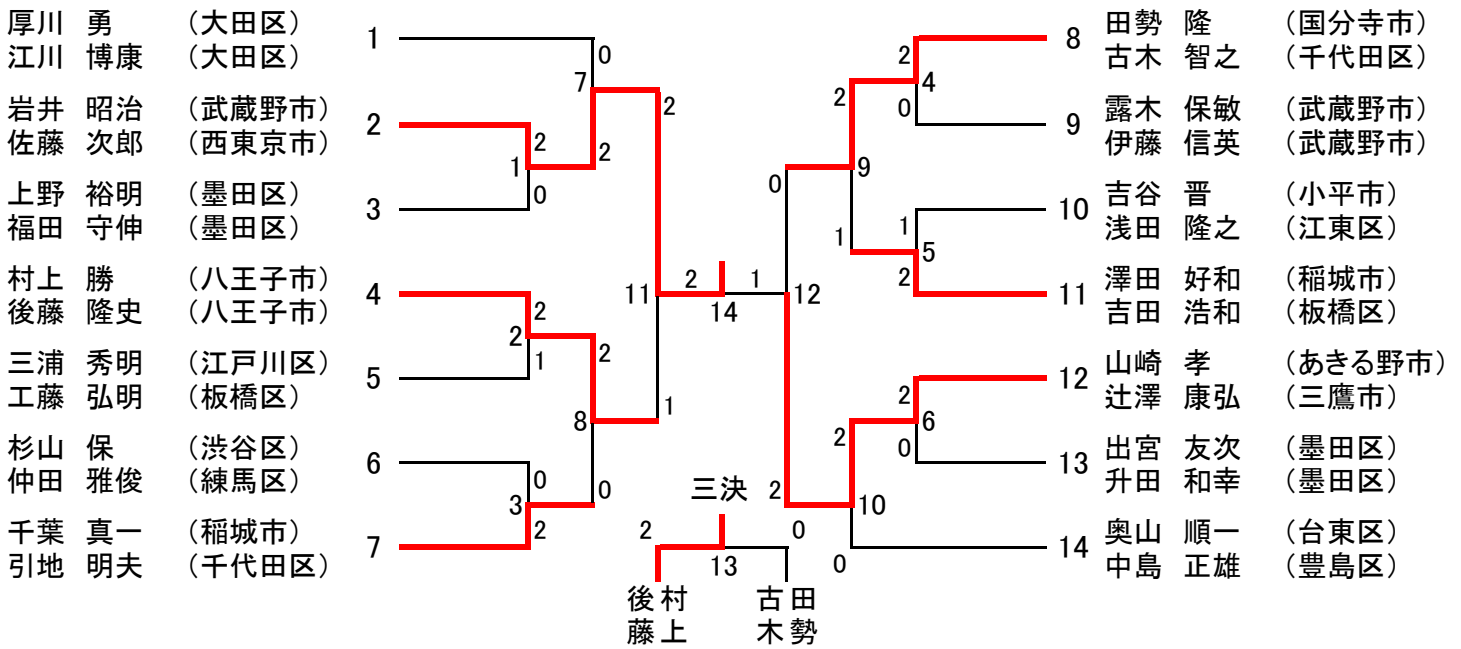

平成25年度東京都ダブルス選手権大会 男子ダブルス〔一般の部〕 (47)

平成25年度東京都ダブルス選手権大会 男子ダブルス[30歳以上の部] (13)

男子ダブルス[35歳以上の部] (16)

平成25年度東京都ダブルス選手権大会 男子ダブルス〔40歳以上の部〕 (17)

男子ダブルス〔45歳以上の部〕 (17)

平成25年度東京都ダブルス選手権大会 男子ダブルス〔50歳以上の部〕 (14)

男子ダブルス〔55歳以上の部〕 (10)

男子ダブルス〔60歳以上の部〕 (7)

男子ダブルス〔65歳以上の部〕 (4)

平成25年度東京都ダブルス選手権大会 女子ダブルス〔一般の部〕 (24)

女子ダブルス〔30歳以上の部〕 (8)

女子ダブルス〔35歳以上の部〕 (9)

平成24年度東京都ダブルス選手権大会 女子ダブルス[40歳以上の部] (21)

女子ダブルス[45歳以上の部] (24)

平成25年度東京都ダブルス選手権大会 女子ダブルス〔50歳以上の部〕 (17)

女子ダブルス〔55歳以上の部〕 (6)

女子ダブルス〔60歳以上の部〕 (9)

女子ダブルス〔70歳以上の部〕 (4)