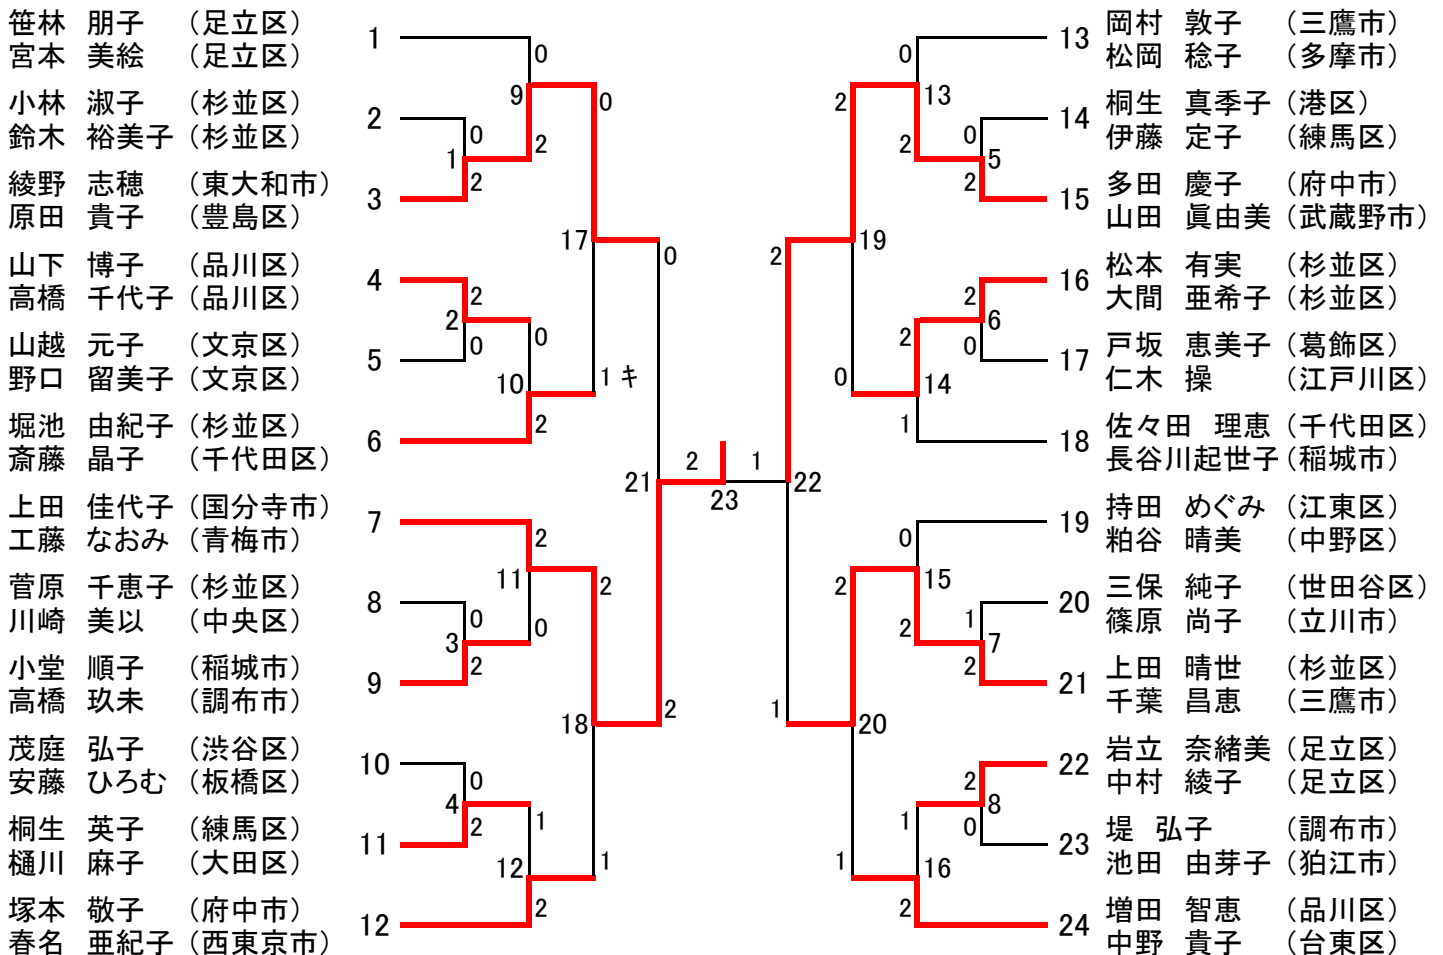

平成25年度東京都ダブルス選手権大会 男子ダブルス〔一般の部〕 (47)

平成25年度東京都ダブルス選手権大会 男子ダブルス[30歳以上の部] (13)

男子ダブルス[35歳以上の部] (16)

平成25年度東京都ダブルス選手権大会 男子ダブルス〔40歳以上の部〕 (17)

男子ダブルス〔45歳以上の部〕 (17)

平成25年度東京都ダブルス選手権大会 男子ダブルス〔50歳以上の部〕 (14)

男子ダブルス〔55歳以上の部〕 (10)

男子ダブルス〔60歳以上の部〕 (7)

男子ダブルス〔65歳以上の部〕 (4)

平成25年度東京都ダブルス選手権大会 女子ダブルス〔一般の部〕 (24)

女子ダブルス〔30歳以上の部〕 (8)

女子ダブルス〔35歳以上の部〕 (9)

平成24年度東京都ダブルス選手権大会 女子ダブルス[40歳以上の部] (21)

女子ダブルス[45歳以上の部] (24)

平成25年度東京都ダブルス選手権大会 女子ダブルス〔50歳以上の部〕 (17)

女子ダブルス〔55歳以上の部〕 (6)

女子ダブルス〔60歳以上の部〕 (9)

女子ダブルス〔70歳以上の部〕 (4)