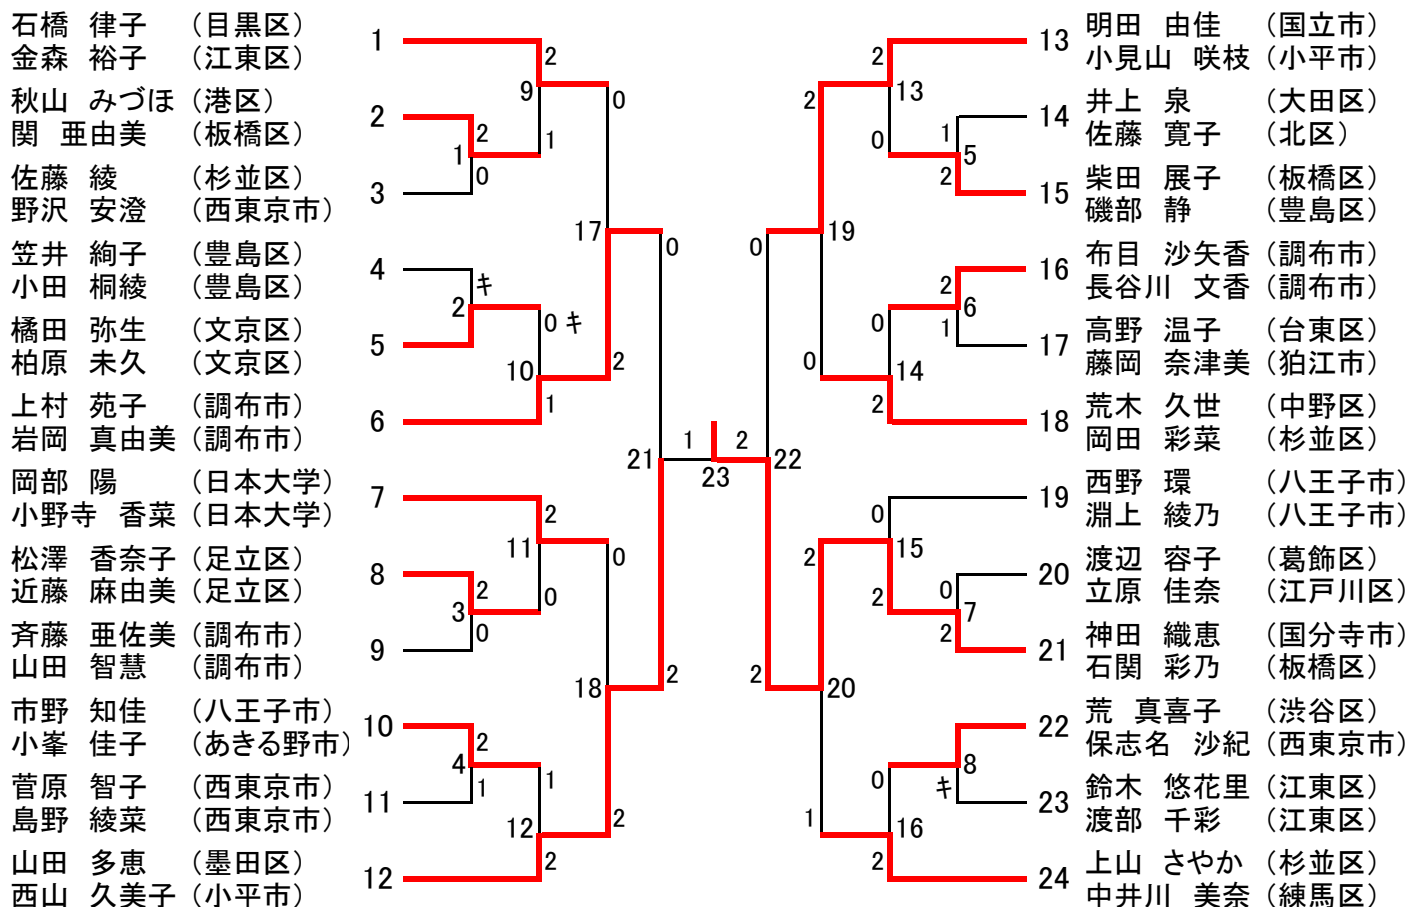

平成25年度東京都ダブルス選手権大会 男子ダブルス〔一般の部〕 (47)

平成25年度東京都ダブルス選手権大会 男子ダブルス[30歳以上の部] (13)

男子ダブルス[35歳以上の部] (16)

平成25年度東京都ダブルス選手権大会 男子ダブルス〔40歳以上の部〕 (17)

男子ダブルス〔45歳以上の部〕 (17)

平成25年度東京都ダブルス選手権大会 男子ダブルス〔50歳以上の部〕 (14)

男子ダブルス〔55歳以上の部〕 (10)

男子ダブルス〔60歳以上の部〕 (7)

男子ダブルス〔65歳以上の部〕 (4)

平成25年度東京都ダブルス選手権大会 女子ダブルス〔一般の部〕 (24)

女子ダブルス〔30歳以上の部〕 (8)

女子ダブルス〔35歳以上の部〕 (9)

平成24年度東京都ダブルス選手権大会 女子ダブルス[40歳以上の部] (21)

女子ダブルス[45歳以上の部] (24)

平成25年度東京都ダブルス選手権大会 女子ダブルス〔50歳以上の部〕 (17)

女子ダブルス〔55歳以上の部〕 (6)

女子ダブルス〔60歳以上の部〕 (9)

女子ダブルス〔70歳以上の部〕 (4)