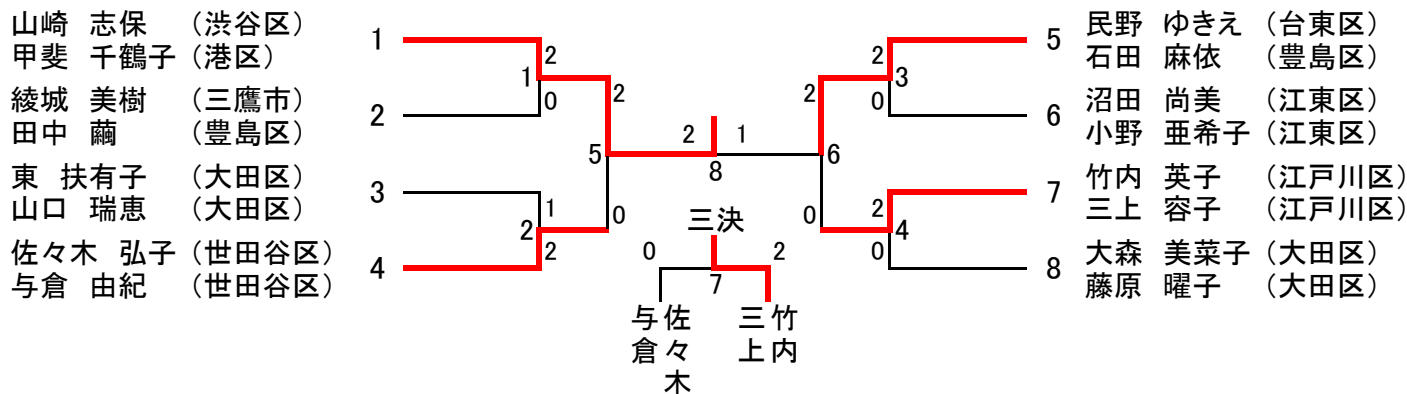

平成25年度東京都ダブルス選手権大会 男子ダブルス〔一般の部〕 (47)

平成25年度東京都ダブルス選手権大会 男子ダブルス[30歳以上の部] (13)

男子ダブルス[35歳以上の部] (16)

平成25年度東京都ダブルス選手権大会 男子ダブルス〔40歳以上の部〕 (17)

男子ダブルス〔45歳以上の部〕 (17)

平成25年度東京都ダブルス選手権大会 男子ダブルス〔50歳以上の部〕 (14)

男子ダブルス〔55歳以上の部〕 (10)

男子ダブルス〔60歳以上の部〕 (7)

男子ダブルス〔65歳以上の部〕 (4)

平成25年度東京都ダブルス選手権大会 女子ダブルス〔一般の部〕 (24)

女子ダブルス〔30歳以上の部〕 (8)

女子ダブルス〔35歳以上の部〕 (9)

平成24年度東京都ダブルス選手権大会 女子ダブルス[40歳以上の部] (21)

女子ダブルス[45歳以上の部] (24)

平成25年度東京都ダブルス選手権大会 女子ダブルス〔50歳以上の部〕 (17)

女子ダブルス〔55歳以上の部〕 (6)

女子ダブルス〔60歳以上の部〕 (9)

女子ダブルス〔70歳以上の部〕 (4)