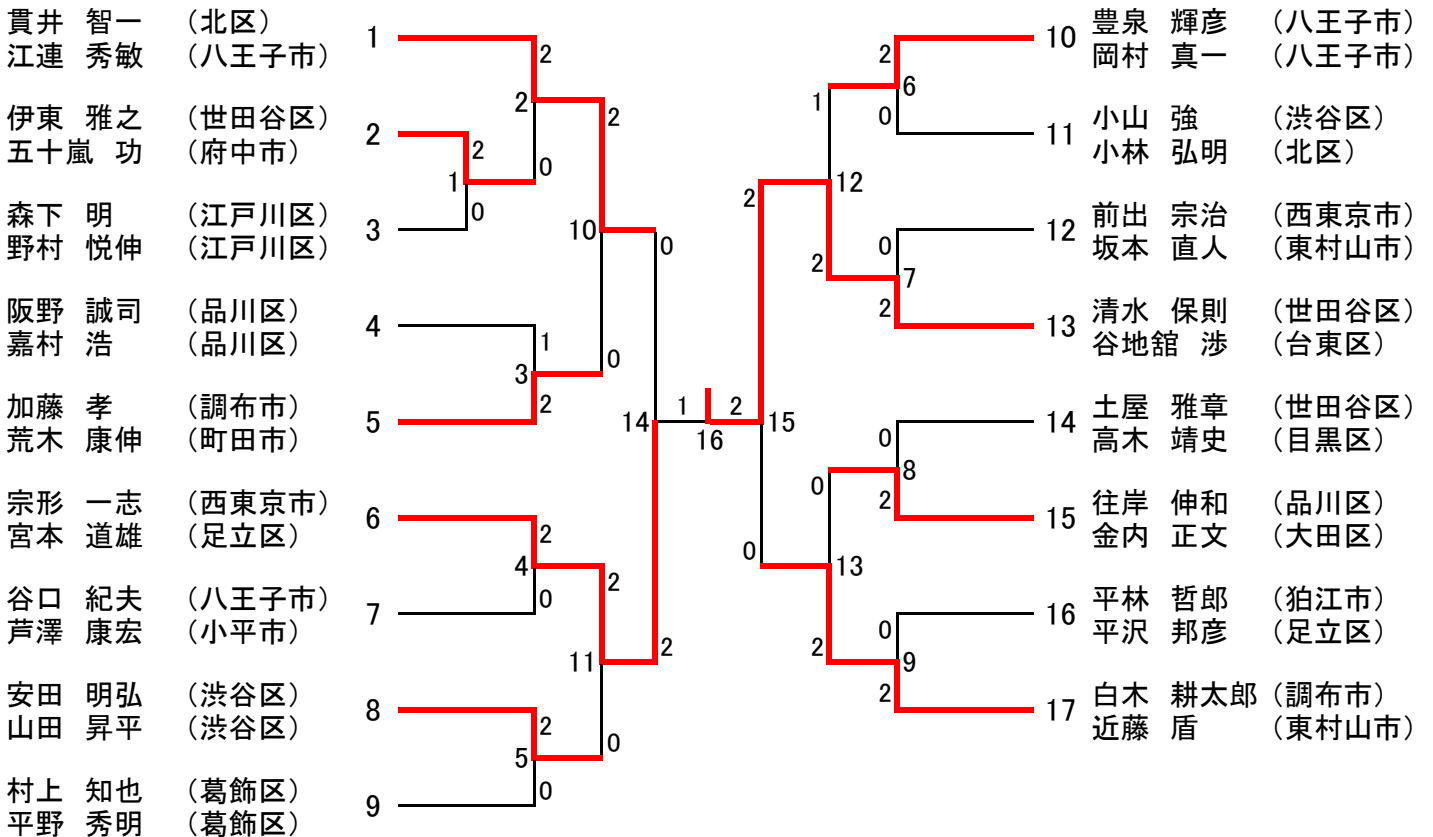

平成25年度東京都ダブルス選手権大会 男子ダブルス〔一般の部〕 (47)

平成25年度東京都ダブルス選手権大会 男子ダブルス[30歳以上の部] (13)

男子ダブルス[35歳以上の部] (16)

平成25年度東京都ダブルス選手権大会 男子ダブルス〔40歳以上の部〕 (17)

男子ダブルス〔45歳以上の部〕 (17)

平成25年度東京都ダブルス選手権大会 男子ダブルス〔50歳以上の部〕 (14)

男子ダブルス〔55歳以上の部〕 (10)

男子ダブルス〔60歳以上の部〕 (7)

男子ダブルス〔65歳以上の部〕 (4)

平成25年度東京都ダブルス選手権大会 女子ダブルス〔一般の部〕 (24)

女子ダブルス〔30歳以上の部〕 (8)

女子ダブルス〔35歳以上の部〕 (9)

平成24年度東京都ダブルス選手権大会 女子ダブルス[40歳以上の部] (21)

女子ダブルス[45歳以上の部] (24)

平成25年度東京都ダブルス選手権大会 女子ダブルス〔50歳以上の部〕 (17)

女子ダブルス〔55歳以上の部〕 (6)

女子ダブルス〔60歳以上の部〕 (9)

女子ダブルス〔70歳以上の部〕 (4)