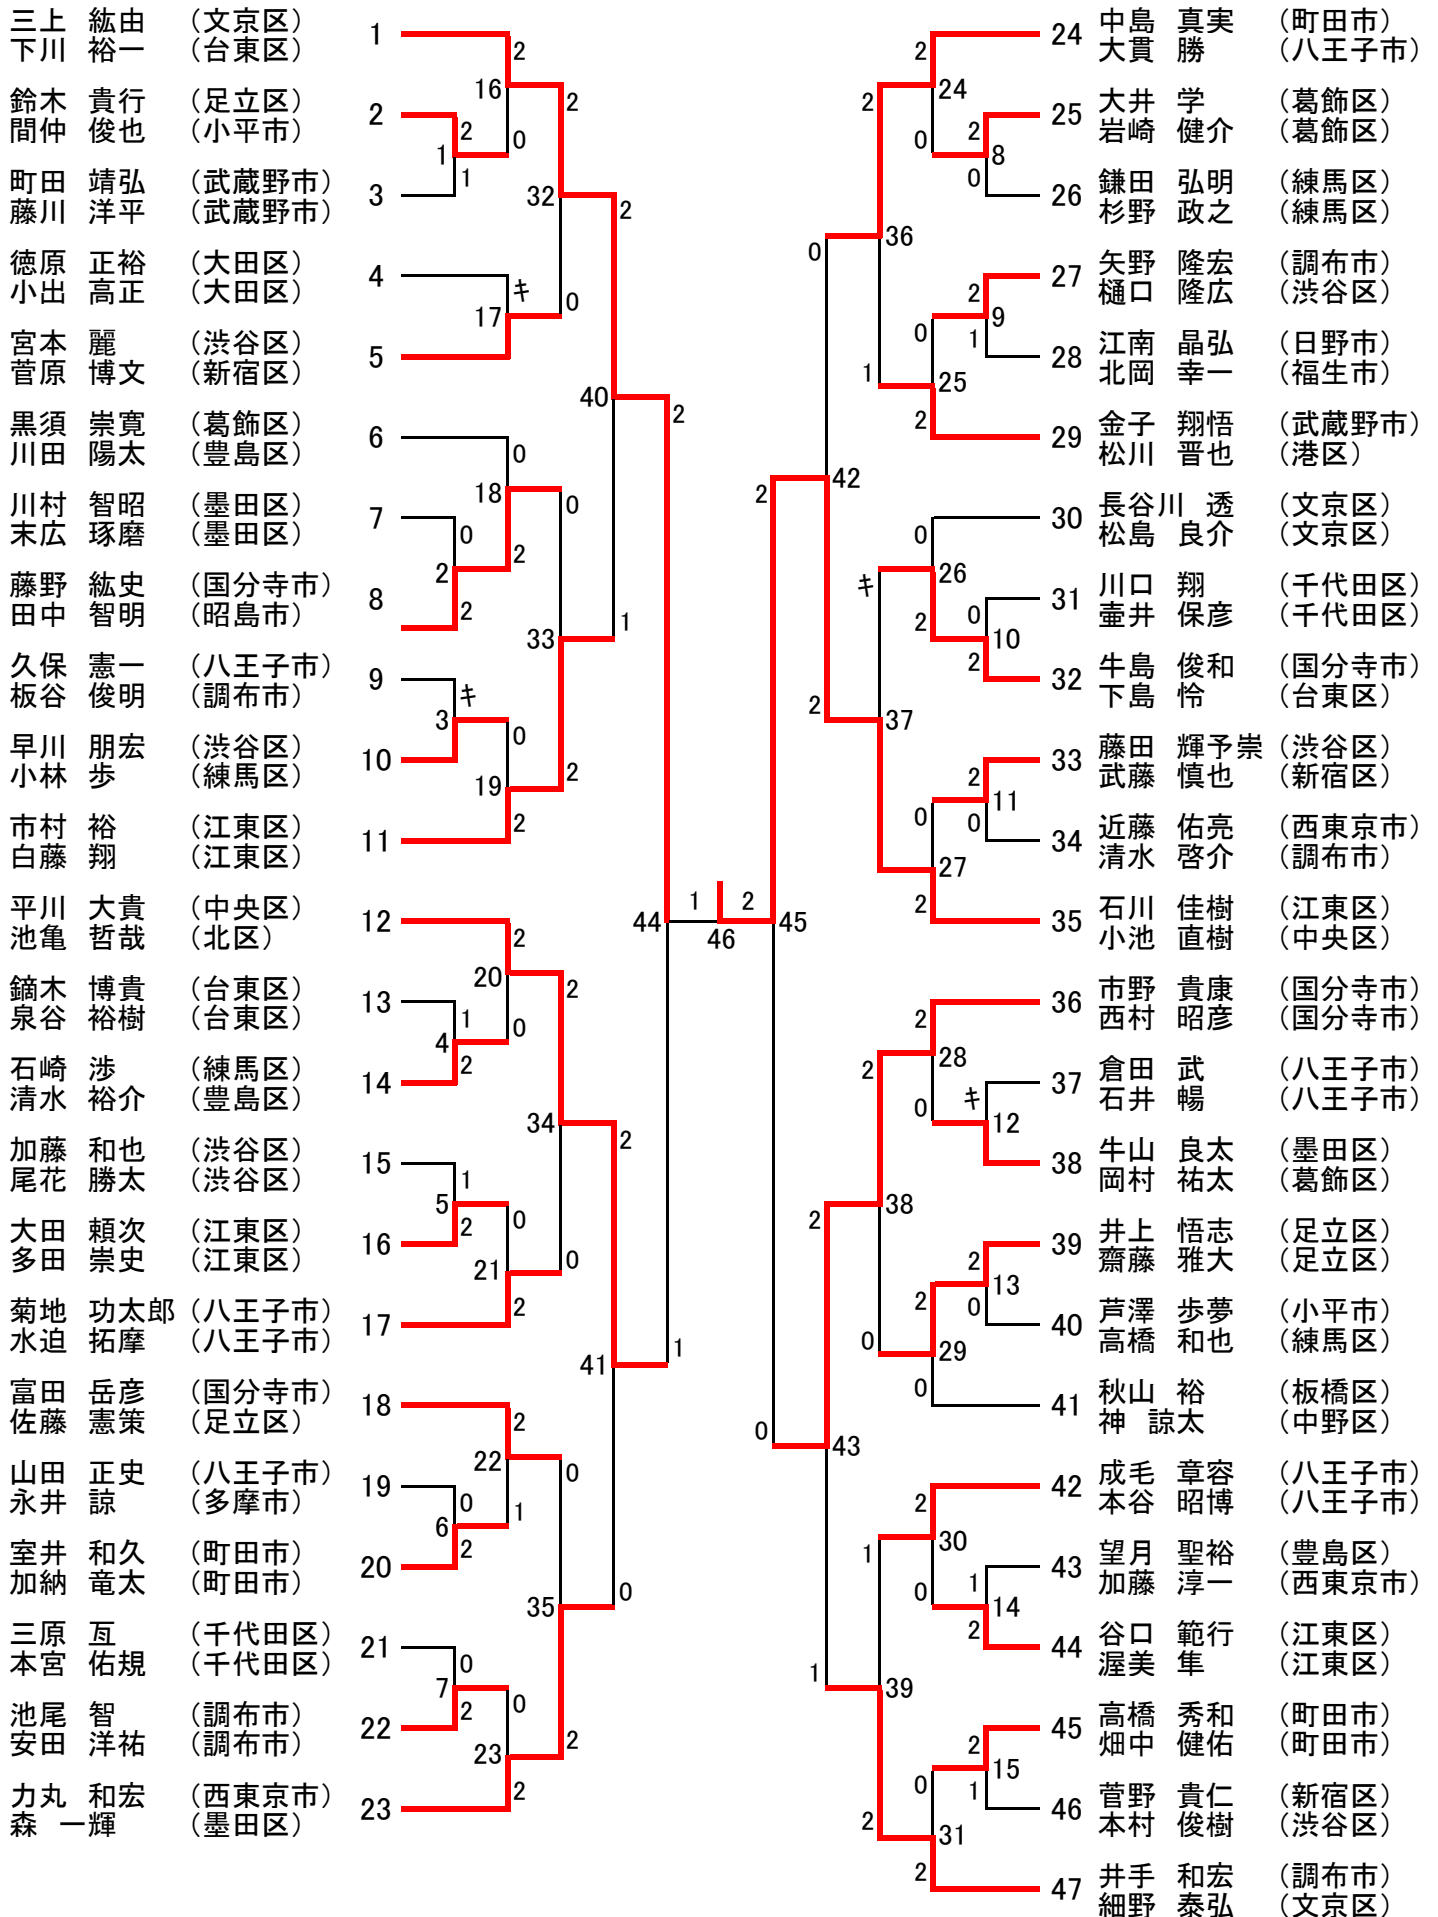

平成25年度東京都ダブルス選手権大会 男子ダブルス〔一般の部〕 (47)

平成25年度東京都ダブルス選手権大会 男子ダブルス[30歳以上の部] (13)

男子ダブルス[35歳以上の部] (16)

平成25年度東京都ダブルス選手権大会 男子ダブルス〔40歳以上の部〕 (17)

男子ダブルス〔45歳以上の部〕 (17)

平成25年度東京都ダブルス選手権大会 男子ダブルス〔50歳以上の部〕 (14)

男子ダブルス〔55歳以上の部〕 (10)

男子ダブルス〔60歳以上の部〕 (7)

男子ダブルス〔65歳以上の部〕 (4)

平成25年度東京都ダブルス選手権大会 女子ダブルス〔一般の部〕 (24)

女子ダブルス〔30歳以上の部〕 (8)

女子ダブルス〔35歳以上の部〕 (9)

平成24年度東京都ダブルス選手権大会 女子ダブルス[40歳以上の部] (21)

女子ダブルス[45歳以上の部] (24)

平成25年度東京都ダブルス選手権大会 女子ダブルス〔50歳以上の部〕 (17)

女子ダブルス〔55歳以上の部〕 (6)

女子ダブルス〔60歳以上の部〕 (9)

女子ダブルス〔70歳以上の部〕 (4)