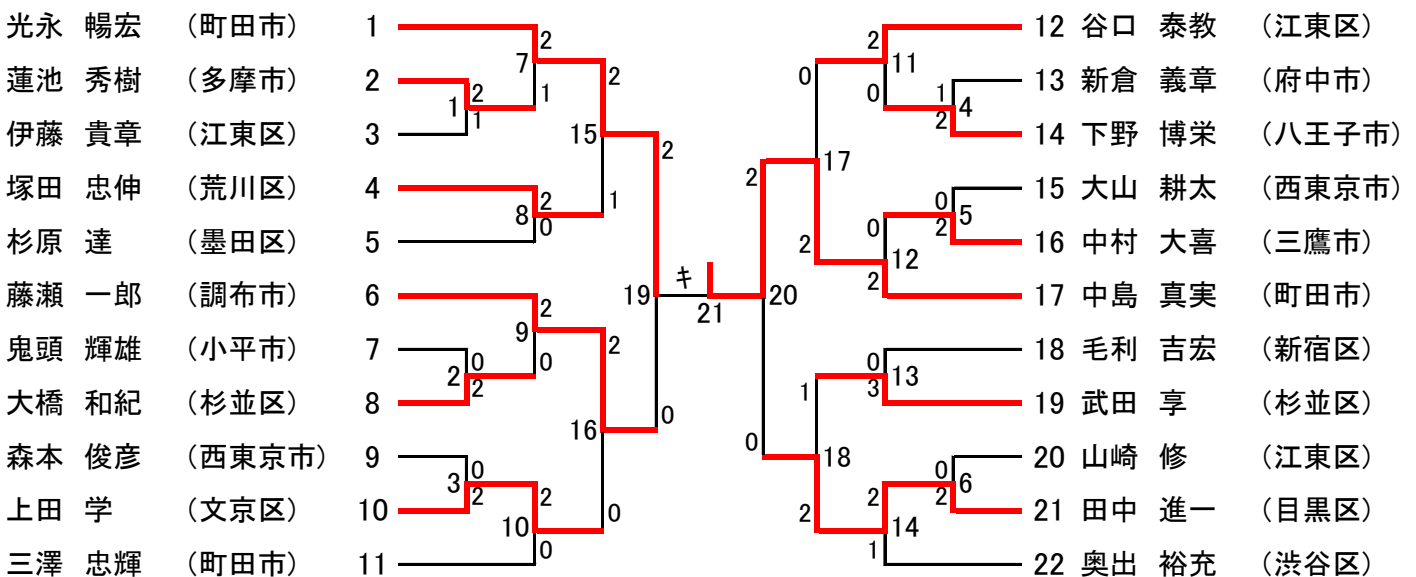

平成25年度東京都シングルス選手権大会 男子シングルス一般の部 (49)

平成25年度東京都シングルス選手権大会 男子シングルス30歳以上の部 (17)

男子シングルス35歳以上の部 (25)

男子シングルス40歳以上の部 (22)

平成25年度東京都シングルス選手権大会 男子シングルス45歳以上の部 (22)

男子シングルス50歳以上の部 (27)

平成25年度東京都シングルス選手権大会 男子シングルス55歳以上の部 (21)

男子シングルス60歳以上の部 (9)

男子シングルス65歳以上の部 (6)

平成25年度東京都シングルス選手権大会 女子シングルス一般の部 (14)

女子シングルス35歳以上の部 (5)

女子シングルス40歳以上の部 (7)

平成25年度東京都シングルス選手権大会 女子シングルス45歳以上の部 (5)

女子シングルス50歳以上の部 (12)

女子シングルス55歳以上の部 (7)