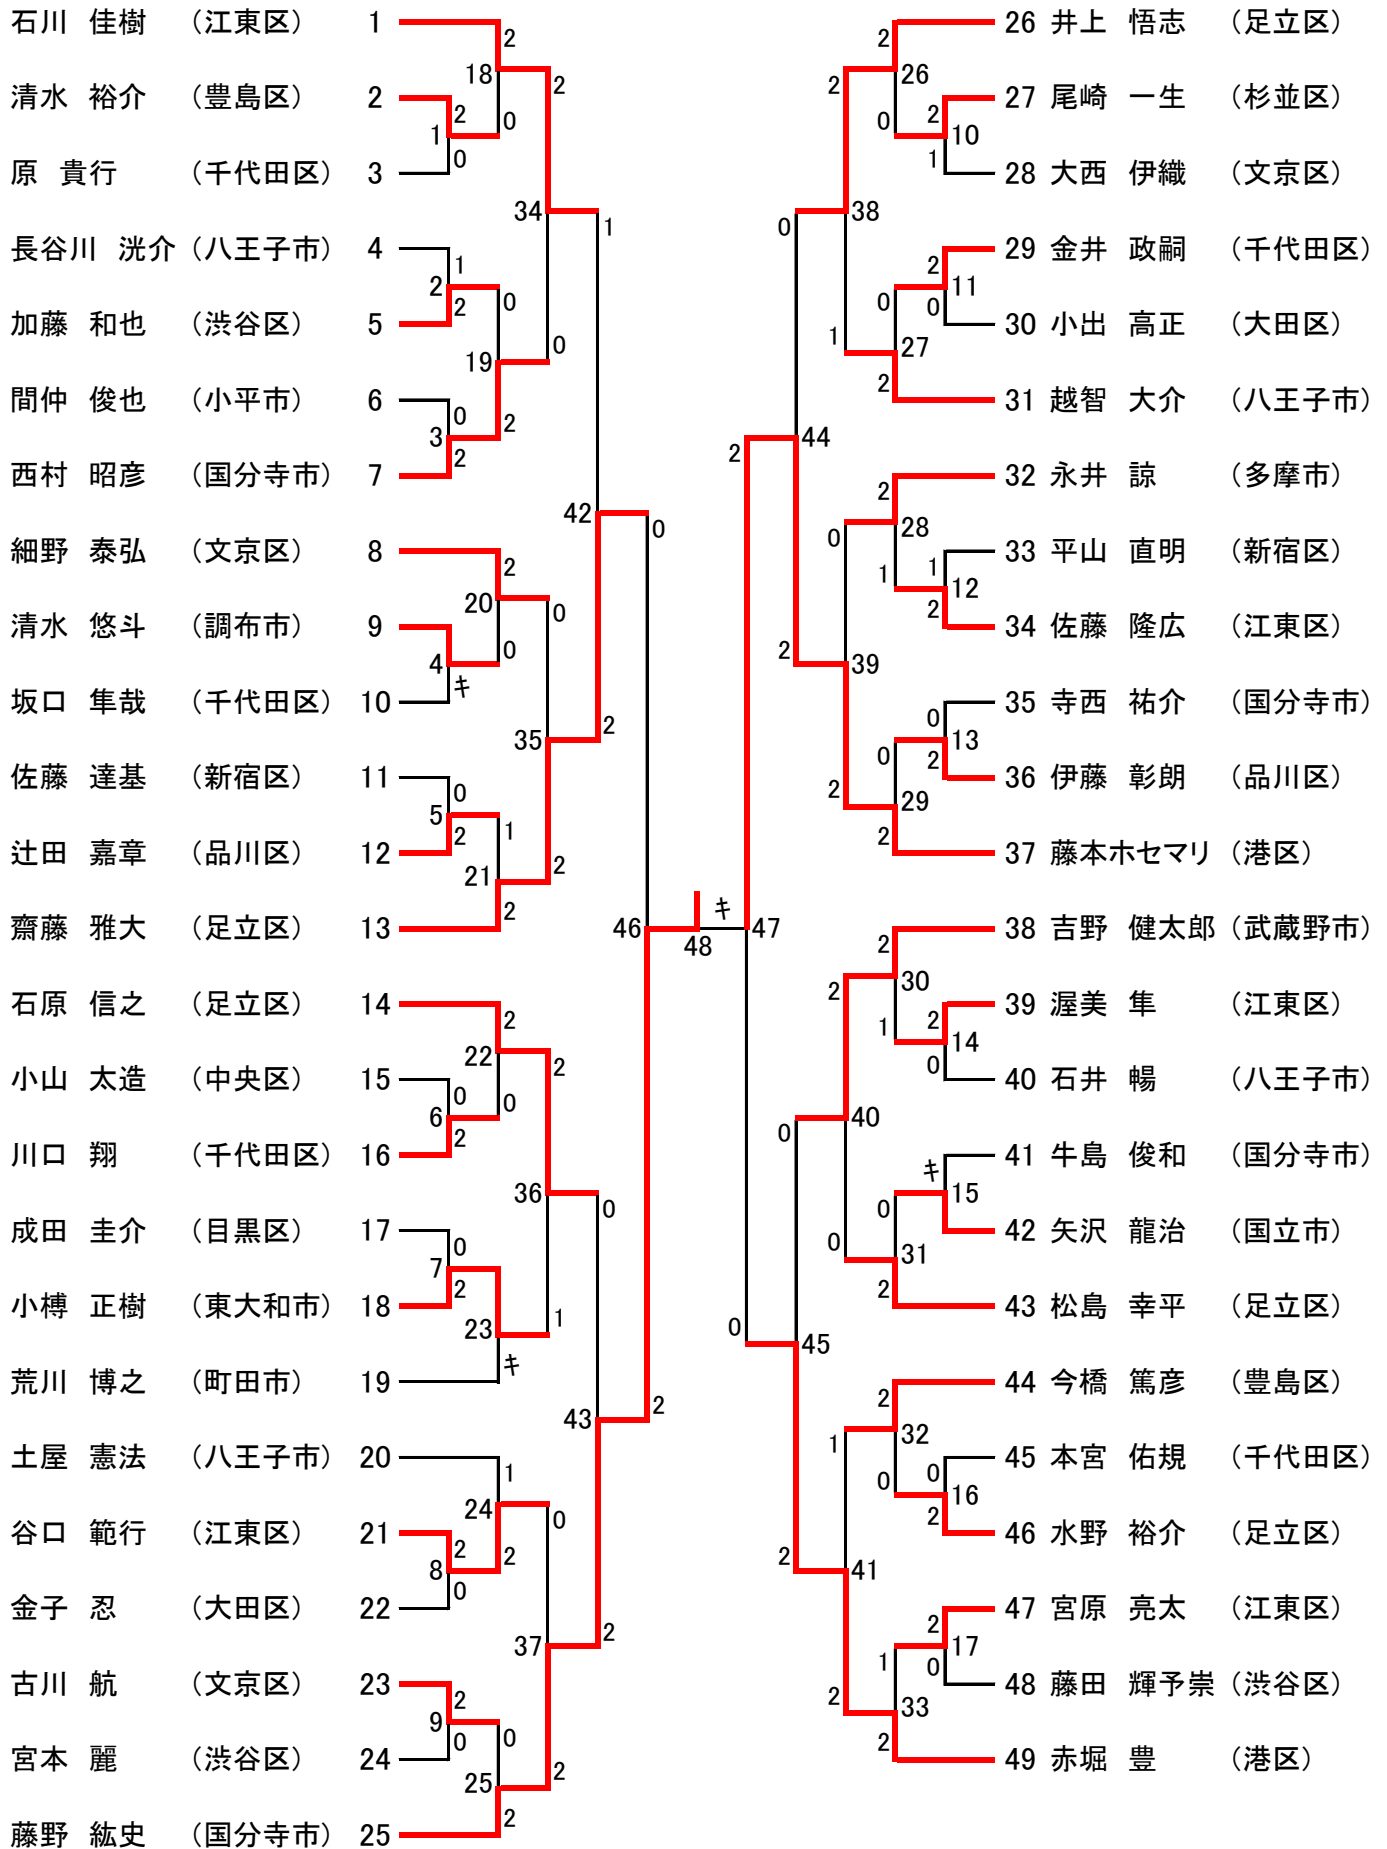

平成25年度東京都シングルス選手権大会 男子シングルス一般の部 (49)

平成25年度東京都シングルス選手権大会 男子シングルス30歳以上の部 (17)

男子シングルス35歳以上の部 (25)

男子シングルス40歳以上の部 (22)

平成25年度東京都シングルス選手権大会 男子シングルス45歳以上の部 (22)

男子シングルス50歳以上の部 (27)

平成25年度東京都シングルス選手権大会 男子シングルス55歳以上の部 (21)

男子シングルス60歳以上の部 (9)

男子シングルス65歳以上の部 (6)

平成25年度東京都シングルス選手権大会 女子シングルス一般の部 (14)

女子シングルス35歳以上の部 (5)

女子シングルス40歳以上の部 (7)

平成25年度東京都シングルス選手権大会 女子シングルス45歳以上の部 (5)

女子シングルス50歳以上の部 (12)

女子シングルス55歳以上の部 (7)