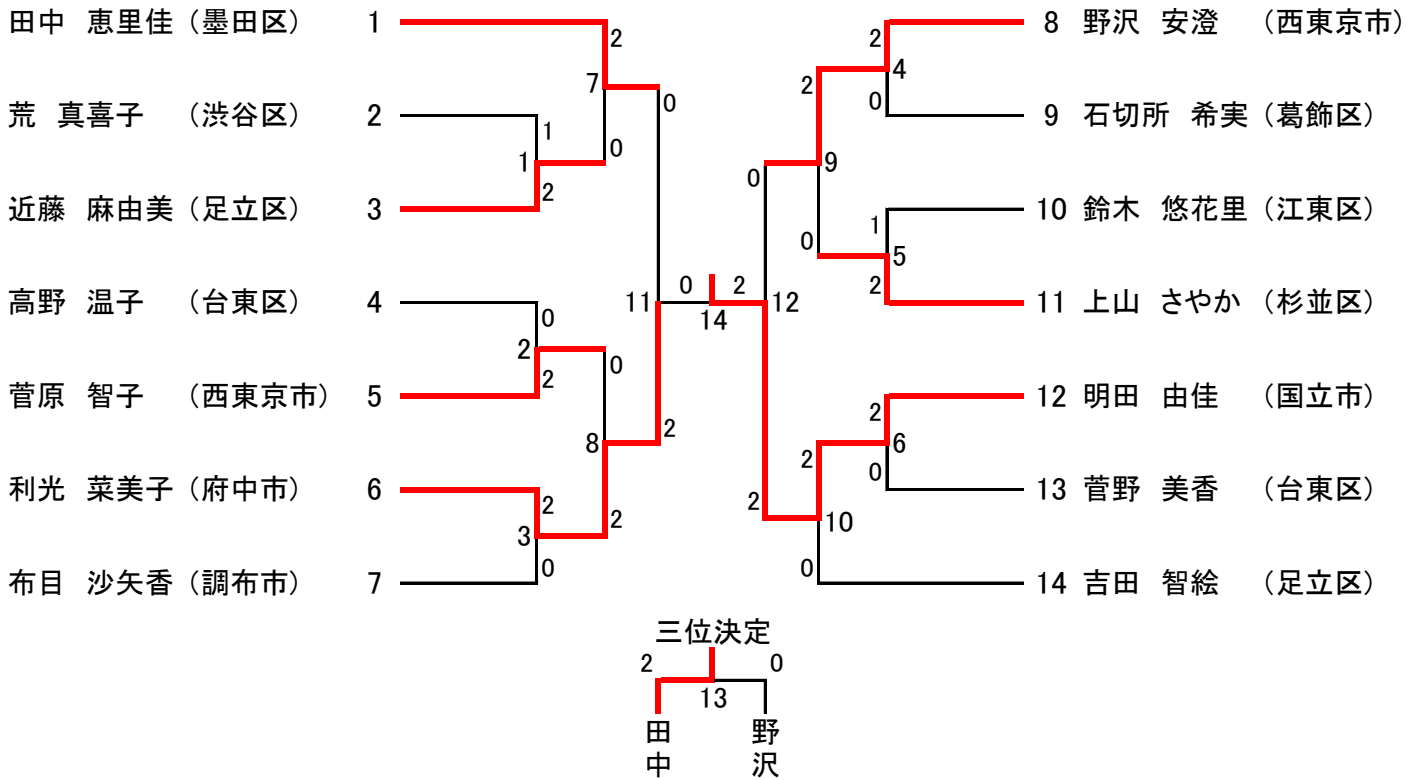

平成25年度東京都シングルス選手権大会 男子シングルス一般の部 (49)

平成25年度東京都シングルス選手権大会 男子シングルス30歳以上の部 (17)

男子シングルス35歳以上の部 (25)

男子シングルス40歳以上の部 (22)

平成25年度東京都シングルス選手権大会 男子シングルス45歳以上の部 (22)

男子シングルス50歳以上の部 (27)

平成25年度東京都シングルス選手権大会 男子シングルス55歳以上の部 (21)

男子シングルス60歳以上の部 (9)

男子シングルス65歳以上の部 (6)

平成25年度東京都シングルス選手権大会 女子シングルス一般の部 (14)

女子シングルス35歳以上の部 (5)

女子シングルス40歳以上の部 (7)

平成25年度東京都シングルス選手権大会 女子シングルス45歳以上の部 (5)

女子シングルス50歳以上の部 (12)

女子シングルス55歳以上の部 (7)