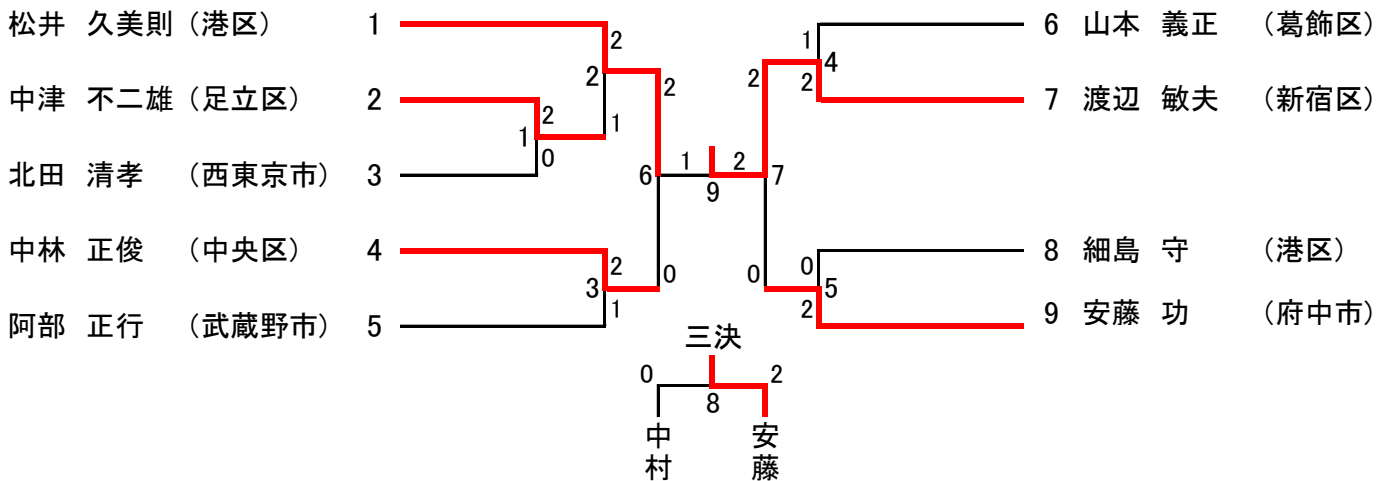

男子シングルス60歳以上の部 (9)