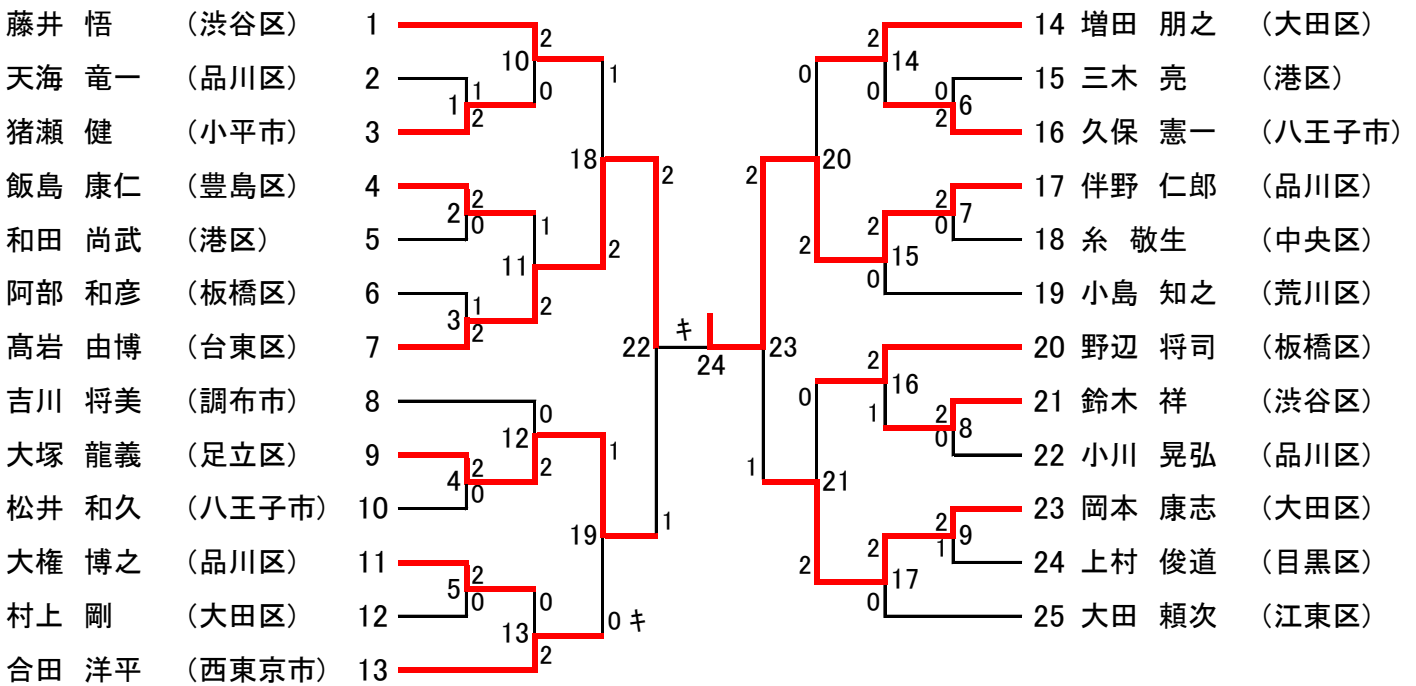

平成25年度東京都シングルス選手権大会 男子シングルス一般の部 (49)

平成25年度東京都シングルス選手権大会 男子シングルス30歳以上の部 (17)

男子シングルス35歳以上の部 (25)

男子シングルス40歳以上の部 (22)

平成25年度東京都シングルス選手権大会 男子シングルス45歳以上の部 (22)

男子シングルス50歳以上の部 (27)

平成25年度東京都シングルス選手権大会 男子シングルス55歳以上の部 (21)

男子シングルス60歳以上の部 (9)

男子シングルス65歳以上の部 (6)

平成25年度東京都シングルス選手権大会 女子シングルス一般の部 (14)

女子シングルス35歳以上の部 (5)

女子シングルス40歳以上の部 (7)

平成25年度東京都シングルス選手権大会 女子シングルス45歳以上の部 (5)

女子シングルス50歳以上の部 (12)

女子シングルス55歳以上の部 (7)