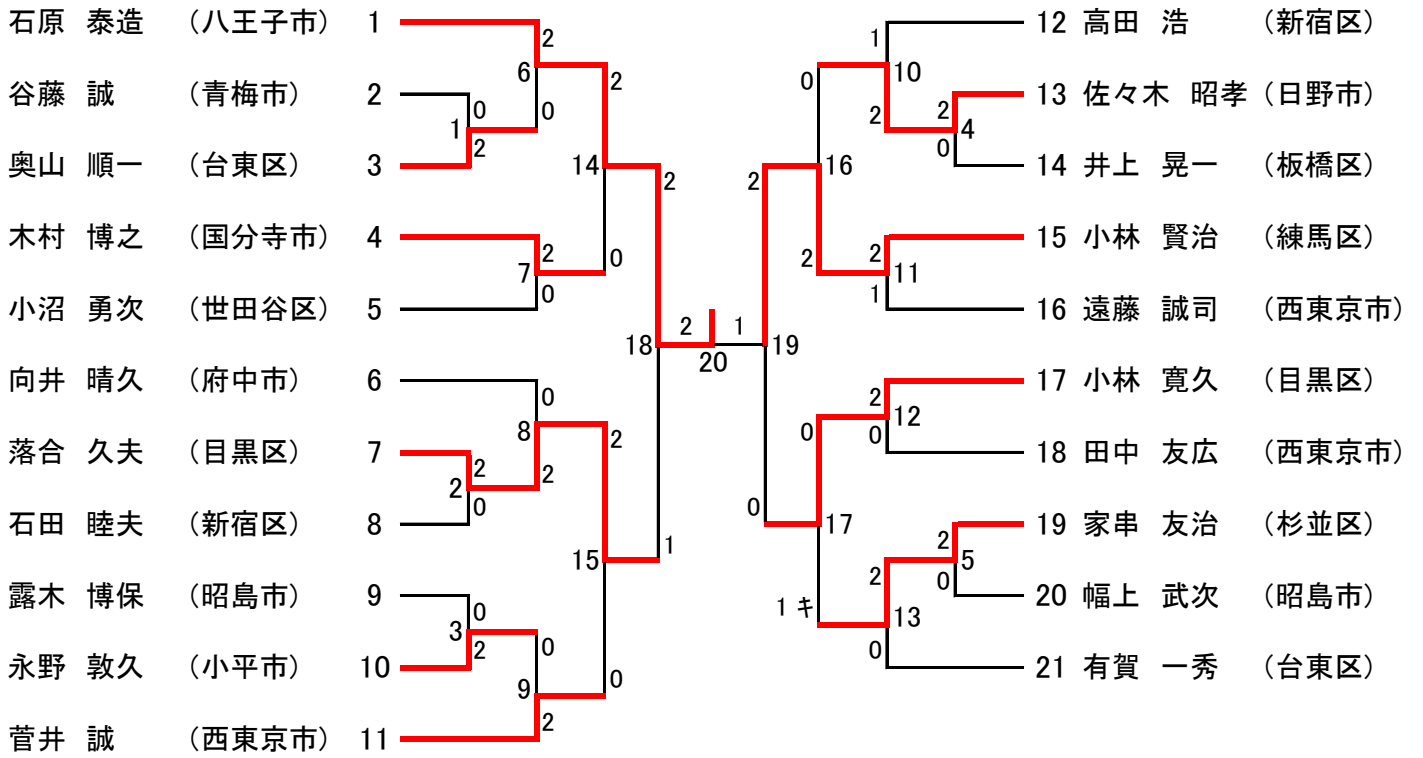

平成25年度東京都シングルス選手権大会 男子シングルス一般の部 (49)

平成25年度東京都シングルス選手権大会 男子シングルス30歳以上の部 (17)

男子シングルス35歳以上の部 (25)

男子シングルス40歳以上の部 (22)

平成25年度東京都シングルス選手権大会 男子シングルス45歳以上の部 (22)

男子シングルス50歳以上の部 (27)

平成25年度東京都シングルス選手権大会 男子シングルス55歳以上の部 (21)

男子シングルス60歳以上の部 (9)

男子シングルス65歳以上の部 (6)

平成25年度東京都シングルス選手権大会 女子シングルス一般の部 (14)

女子シングルス35歳以上の部 (5)

女子シングルス40歳以上の部 (7)

平成25年度東京都シングルス選手権大会 女子シングルス45歳以上の部 (5)

女子シングルス50歳以上の部 (12)

女子シングルス55歳以上の部 (7)