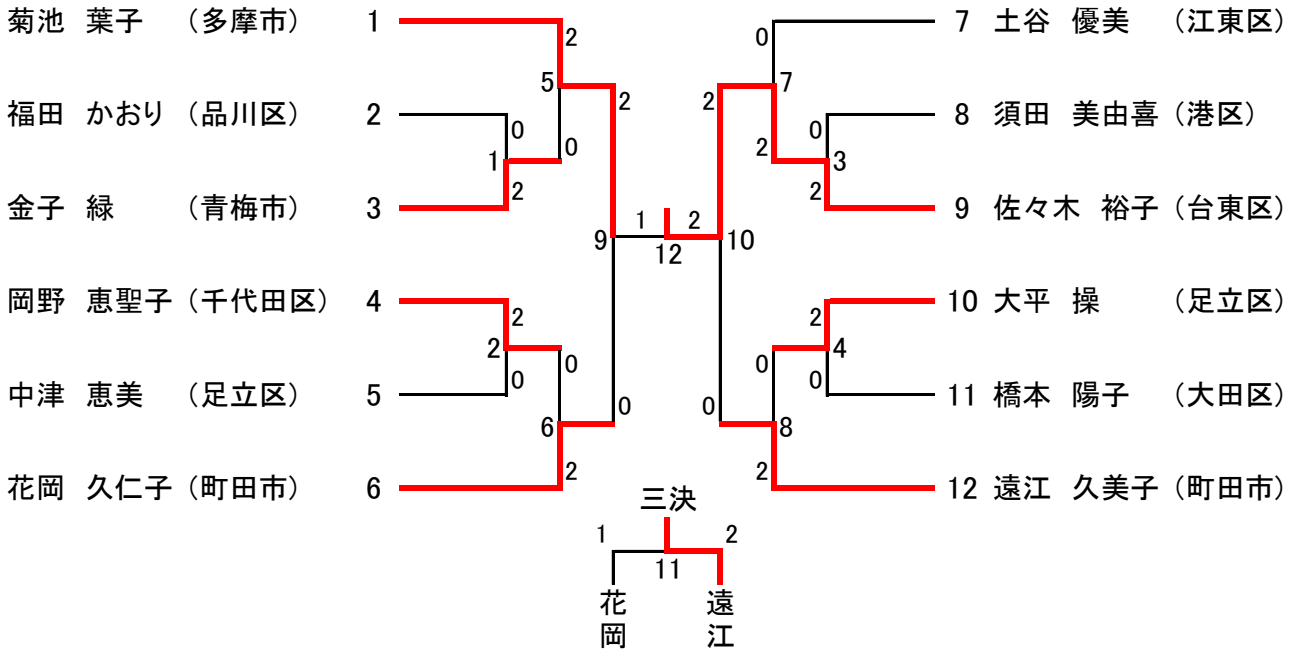

男子シングルス60歳以上の部 (9)

男子シングルス65歳以上の部 (6)

平成25年度東京都シングルス選手権大会 女子シングルス一般の部 (14)

女子シングルス35歳以上の部 (5)

女子シングルス40歳以上の部 (7)

平成25年度東京都シングルス選手権大会 女子シングルス45歳以上の部 (5)

女子シングルス50歳以上の部 (12)

女子シングルス55歳以上の部 (7)