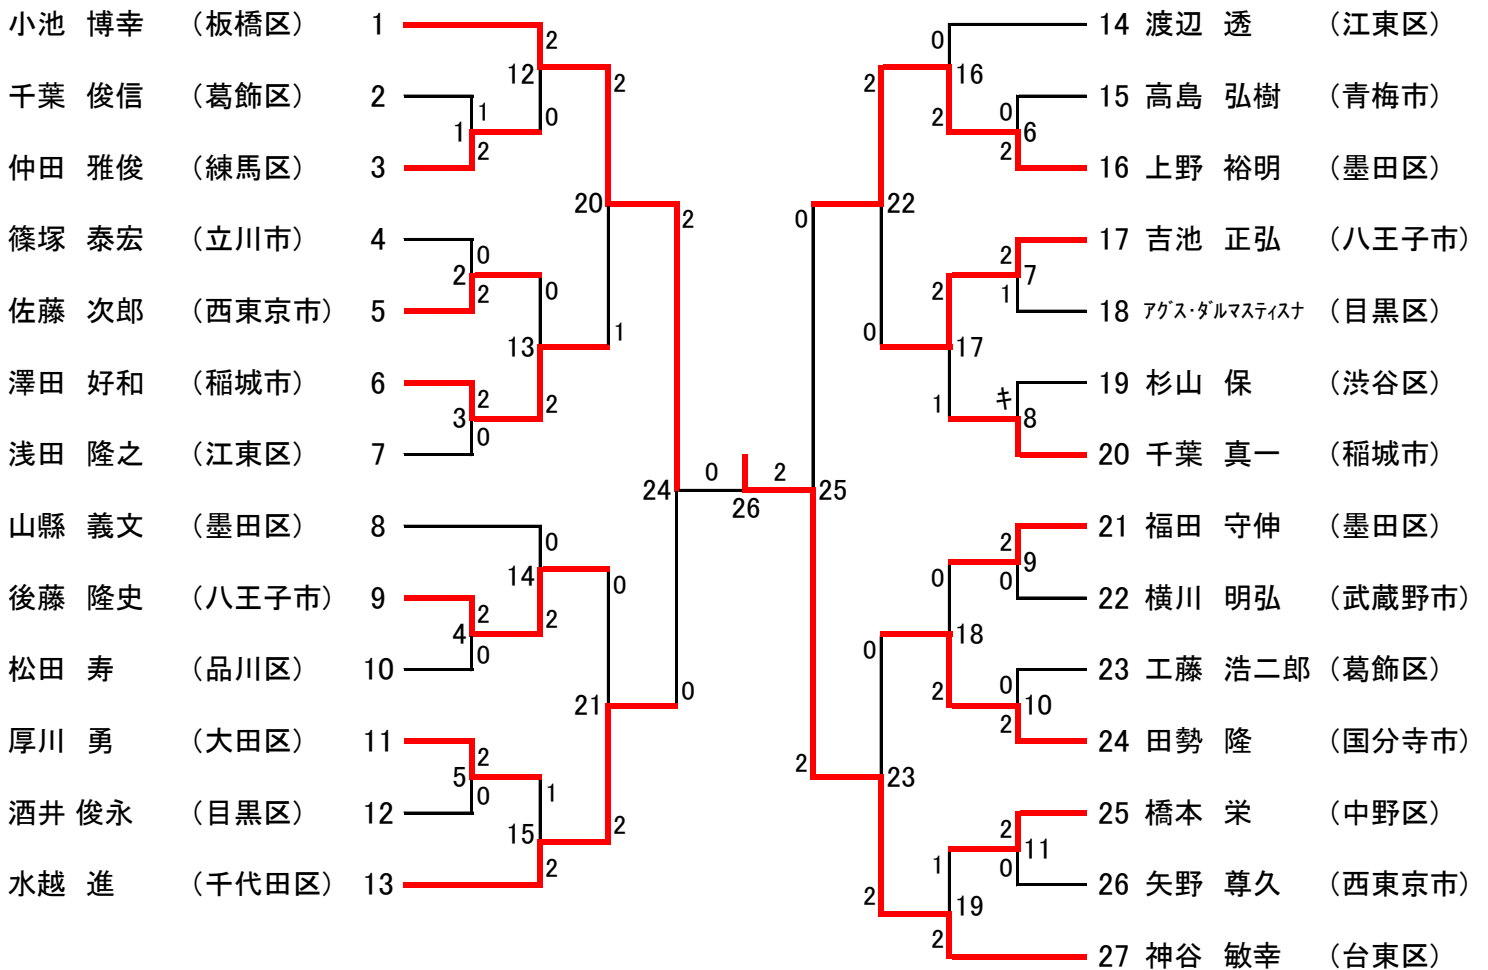

平成25年度東京都シングルス選手権大会 男子シングルス一般の部 (49)

平成25年度東京都シングルス選手権大会 男子シングルス30歳以上の部 (17)

男子シングルス35歳以上の部 (25)

男子シングルス40歳以上の部 (22)

平成25年度東京都シングルス選手権大会 男子シングルス45歳以上の部 (22)

男子シングルス50歳以上の部 (27)

平成25年度東京都シングルス選手権大会 男子シングルス55歳以上の部 (21)

男子シングルス60歳以上の部 (9)

男子シングルス65歳以上の部 (6)

平成25年度東京都シングルス選手権大会 女子シングルス一般の部 (14)

女子シングルス35歳以上の部 (5)

女子シングルス40歳以上の部 (7)

平成25年度東京都シングルス選手権大会 女子シングルス45歳以上の部 (5)

女子シングルス50歳以上の部 (12)

女子シングルス55歳以上の部 (7)