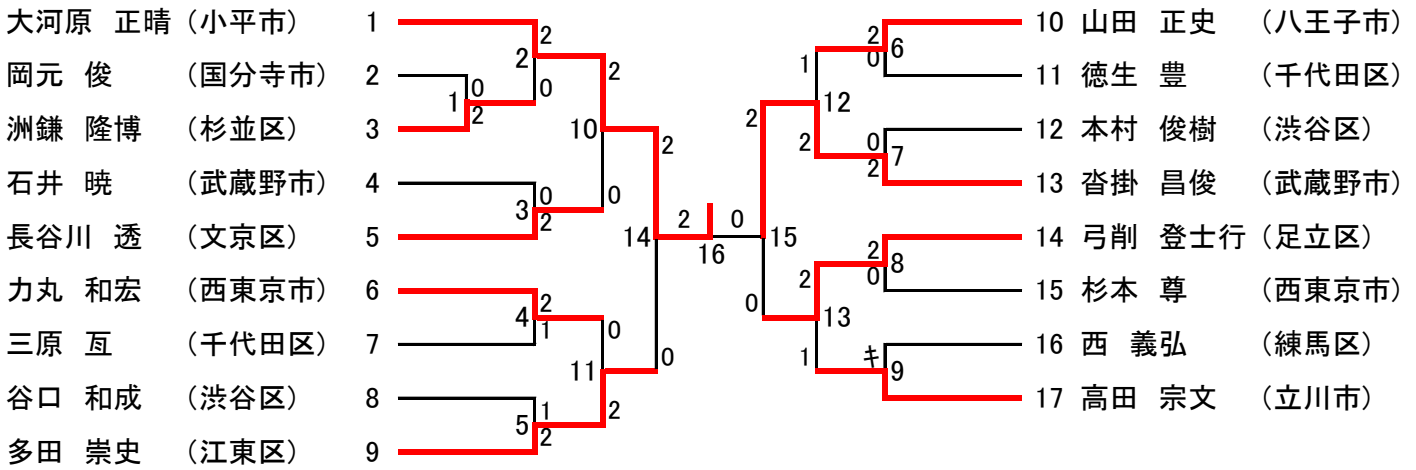

平成25年度東京都シングルス選手権大会 男子シングルス一般の部 (49)

平成25年度東京都シングルス選手権大会 男子シングルス30歳以上の部 (17)

男子シングルス35歳以上の部 (25)

男子シングルス40歳以上の部 (22)

平成25年度東京都シングルス選手権大会 男子シングルス45歳以上の部 (22)

男子シングルス50歳以上の部 (27)

平成25年度東京都シングルス選手権大会 男子シングルス55歳以上の部 (21)