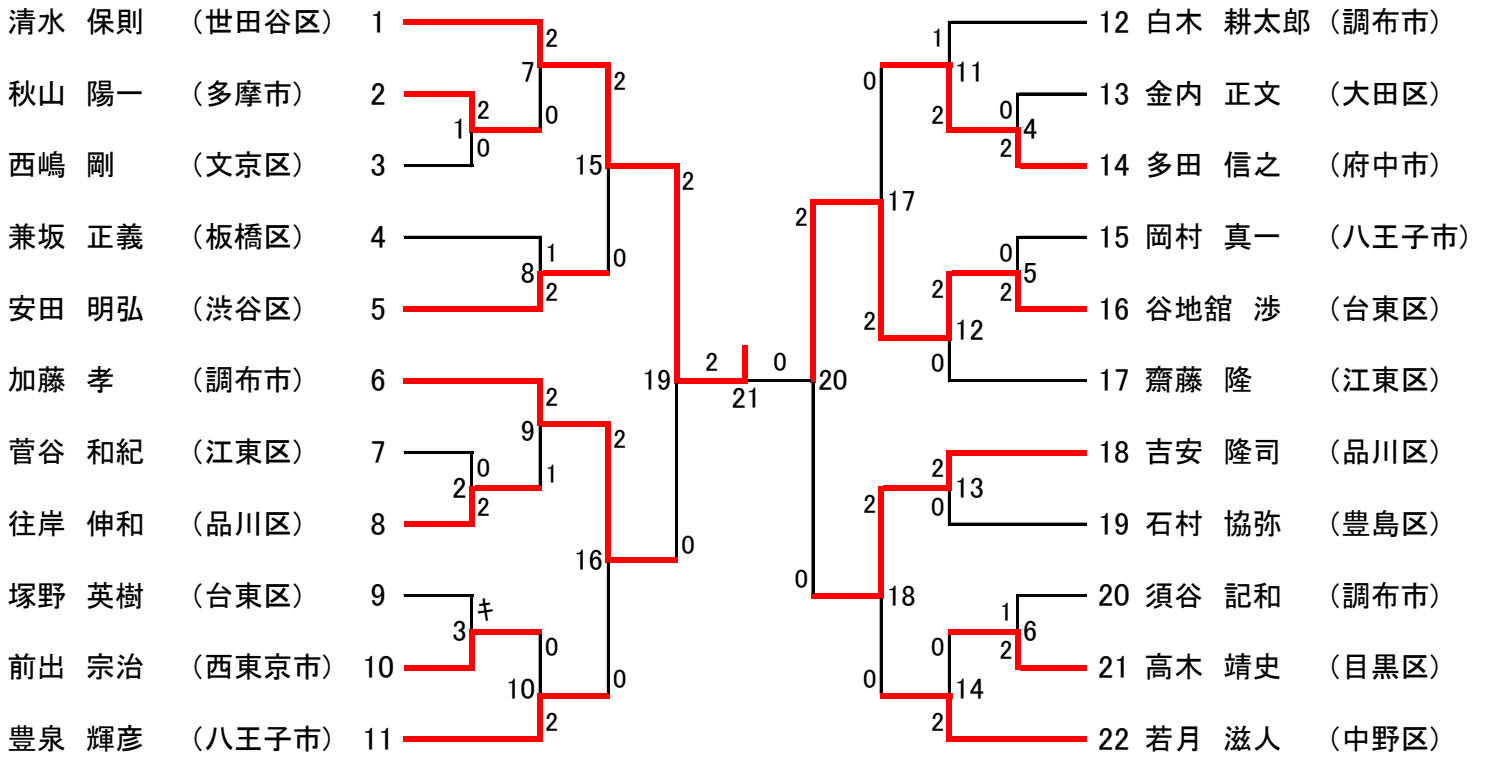

平成25年度東京都シングルス選手権大会 男子シングルス一般の部 (49)

平成25年度東京都シングルス選手権大会 男子シングルス30歳以上の部 (17)

男子シングルス35歳以上の部 (25)

男子シングルス40歳以上の部 (22)

平成25年度東京都シングルス選手権大会 男子シングルス45歳以上の部 (22)

男子シングルス50歳以上の部 (27)

平成25年度東京都シングルス選手権大会 男子シングルス55歳以上の部 (21)

男子シングルス60歳以上の部 (9)

男子シングルス65歳以上の部 (6)

平成25年度東京都シングルス選手権大会 女子シングルス一般の部 (14)

女子シングルス35歳以上の部 (5)

女子シングルス40歳以上の部 (7)

平成25年度東京都シングルス選手権大会 女子シングルス45歳以上の部 (5)

女子シングルス50歳以上の部 (12)

女子シングルス55歳以上の部 (7)