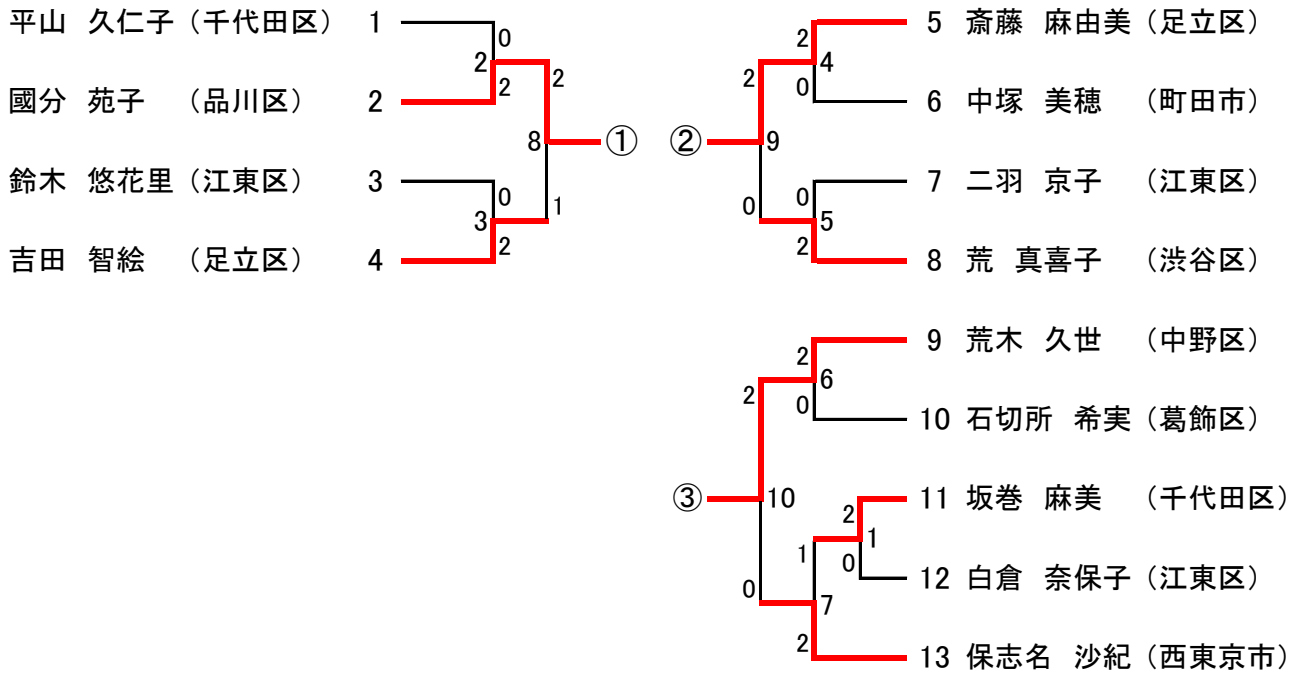

第57回 全日本社会人バドミントン選手権大会 東京都予選会 男子シングルス(61)

井上 悟志 (足立区)	1	2	33 井上 知也 (江東区)
仲山 清文 (渋谷区)	2	2 0	34 大西 伊織 (文京区)
金井 政嗣 (千代田区)	3	32	35 菅野 貴仁 (新宿区)
飯島 康仁 (豊島区)	4	0 3 2	36 矢澤 龍治 (国立市)
瀧澤 忍 (文京区)	5	2 4 0	37 本谷 昭博 (八王子市)
清水 悠斗 (調布市)	6	2 33	38 里村 虎和 (武蔵野市)
間仲 俊也 (小平市)	7	0 5 1 2	39 辻田 嘉章 (品川区)
加藤 和也 (渋谷区)	8	0 2	40 宮本 麗 (渋谷区)
大田 頼次 (江東区)	9	2 6 1	41 藤巻 光善 (文京区)
山田 正史 (八王子市)	10	2 34	42 高田 宗文 (立川市)
木村 篤人 (墨田区)	11	0 7 2	43 川口 翔 (千代田区)
磯 恭士 (文京区)	12	0 2	44 谷口 範行 (江東区)
松島 幸平 (足立区)	13	0 8 2	45 坂本 裕二郎 (中央区)
吉田 浩紀 (板橋区)	14	1 35	46 寺西 祐介 (国分寺市)
藤田 輝予嵩 (渋谷区)	15	0 9 2	47 小林 和弘 (板橋区)
小山 太造 (中央区)	16	1 2	48 今橋 篤彦 (豊島区)
越智 大介 (八王子市)	17	2 10 0	49 石井 暢 (八王子市)
宮原 亮太 (江東区)	18	2 36	50 川村 広大 (多摩市)
多田 拓司 (文京区)	19	0 11 キ	51 小峯 和城 (あきる野市)
阿部 和彦 (板橋区)	20	0	52 古川 航 (文京区)
萬崎 慧太 (府中市)	21	2 12 0	53 下島 怜 (台東区)
望月 聖裕 (豊島区)	22	2 37	54 壺井 保彦 (千代田区)
松川 晋也 (港区)	23	0 13 2	55 増田 諒 (調布市)
高岩 由博 (台東区)	24	1	56 遠藤 之正 (三鷹市)
荒川 博之 (町田市)	25	2 14 0	57 宮島 啓 (杉並区)
溝口 敦史 (千代田区)	26	2 38	58 井上 雅司 (足立区)
水野 裕介 (足立区)	27	0 15 2	59 岡田 仁志 (江東区)
佐藤 隆広 (江東区)	28	0	60 長谷川 洸介 (八王子市)
長谷川 透 (文京区)	29	0 16 2	61 吉野 健太郎 (武蔵野市)
沓掛 昌俊 (武蔵野市)	30	0 39	
渥美 隼 (葛飾区)	31	1 17 2	
成毛 章容 (八王子市)	32	2	

第57回 全日本社会人バドミントン選手権大会 東京都予選会 女子シングルス(13)