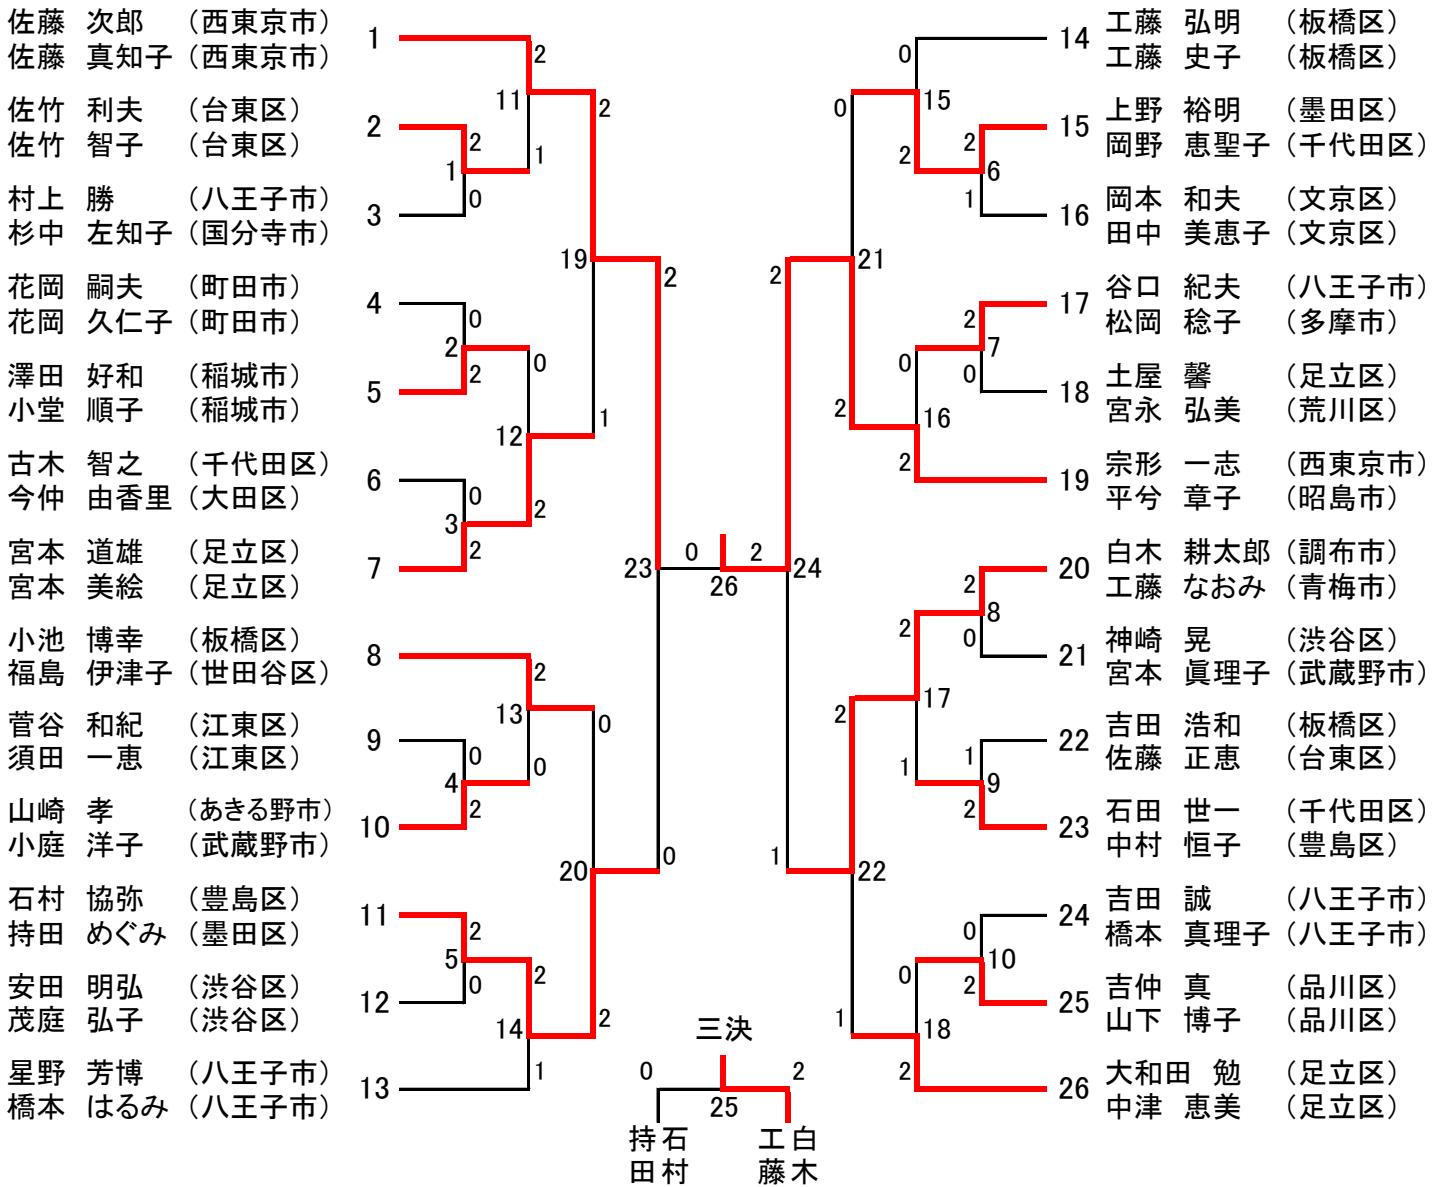

平成27年度東京都混合ダブルス選手権大会 [一般の部 <XD1>] (42)

平成27年度東京都混合ダブルス選手権大会 [30歳以上の部 <XD30>] (14)

[35歳以上の部 <XD35>] (20)

平成27年度東京都混合ダブルス選手権大会 [40歳以上の部 <XD40>] (20)

[45歳以上の部 <XD45>] (32)

平成27年度東京都混合ダブルス選手権大会 [50歳以上の部 <XD50>] (26)

[55歳以上の部 <XD55>] (14)

平成27年度東京都混合ダブルス選手権大会 [60歳以上の部 <XD60>] (11)

倉田 章 (多摩市)
佐々木美知子 (日野市)

松田 安信 (江東区)
松田 真左子 (江東区)

斎郷 秀一 (調布市)
佐々木 洋子 (北区)

松田 修一 (江戸川区)
米望 幸子 (江東区)

山本 義正 (葛飾区)
前田 春美 (葛飾区)

渡辺 敏夫 (新宿区)
阿部 良子 (渋谷区)

阿部 伸一 (台東区)
鈴木 節子 (台東区)

小野 伸夫 (三鷹市)
宮崎 美江子 (調布市)

松口 金彦 (渋谷区)
市田 礼子 (渋谷区)

栗田 一宣 (千代田区)
宮川 美恵子 (調布市)

山村 徳太郎 (江東区)
土田 美加 (小平市)

三決
0 10 2
前山本 鈴木阿部