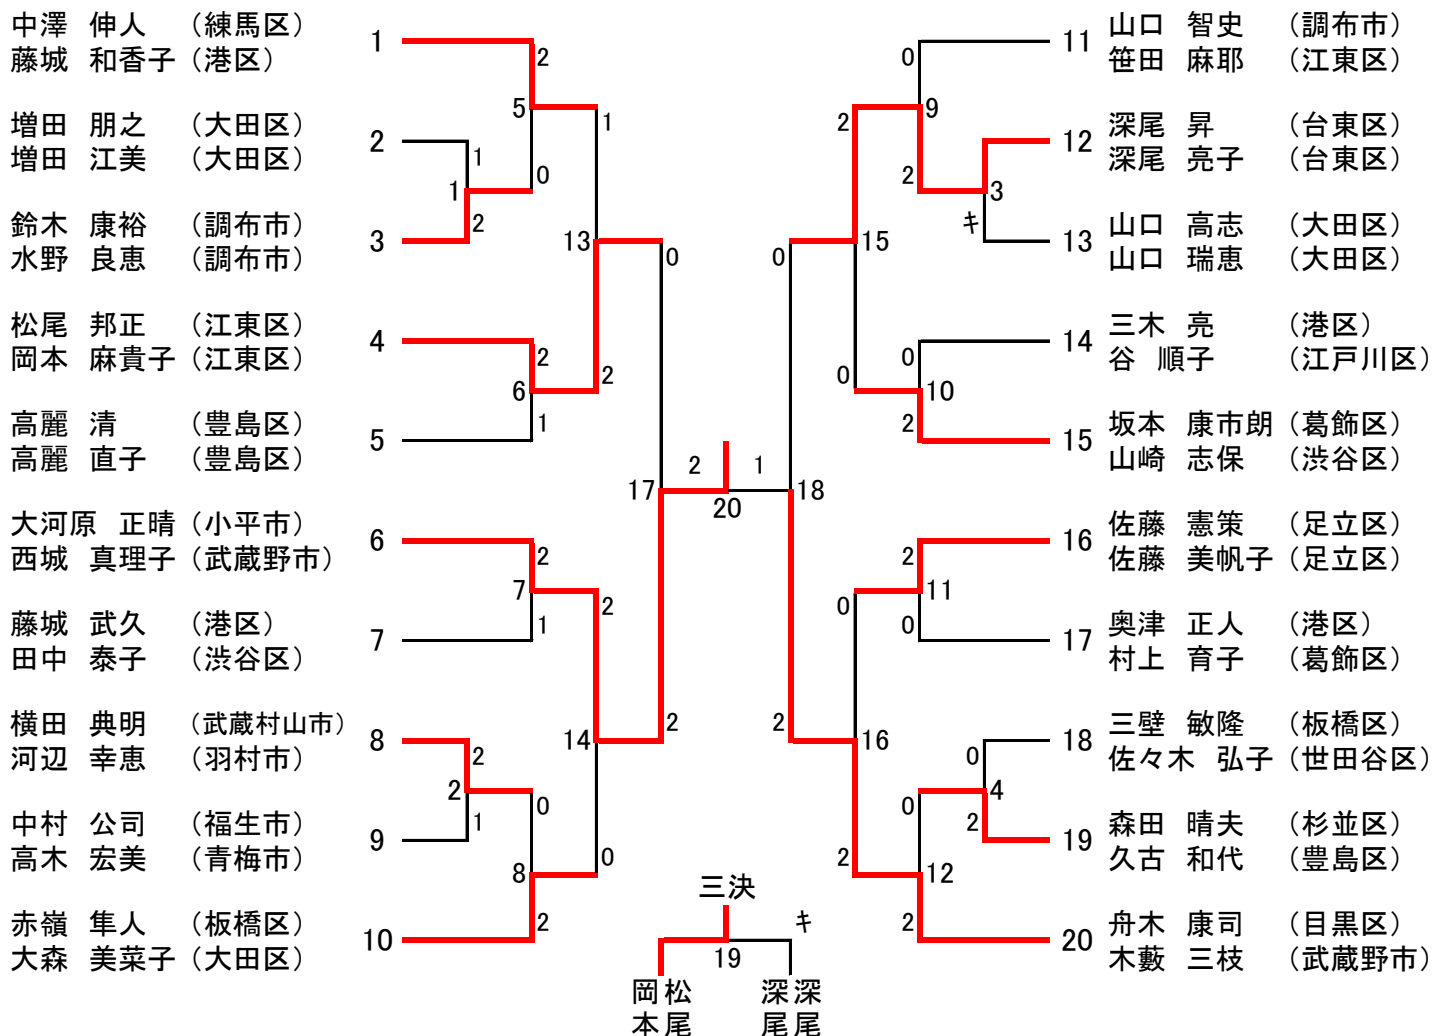

平成27年度東京都混合ダブルス選手権大会 [一般の部 <XD1>] (42)

平成27年度東京都混合ダブルス選手権大会 [30歳以上の部 <XD30>] (14)

[35歳以上の部 <XD35>] (20)

平成27年度東京都混合ダブルス選手権大会 [40歳以上の部 <XD40>] (20)

[45歳以上の部 <XD45>] (32)

平成27年度東京都混合ダブルス選手権大会 [50歳以上の部 <XD50>] (26)

[55歳以上の部 <XD55>] (14)

平成27年度東京都混合ダブルス選手権大会 [60歳以上の部 <XD60>] (11)

倉田 章 (多摩市)
佐々木美知子 (日野市)

松田 安信 (江東区)
松田 真左子 (江東区)

斎郷 秀一 (調布市)
佐々木 洋子 (北区)

松田 修一 (江戸川区)
米望 幸子 (江東区)

山本 義正 (葛飾区)
前田 春美 (葛飾区)

渡辺 敏夫 (新宿区)
阿部 良子 (渋谷区)

阿部 伸一 (台東区)
鈴木 節子 (台東区)

小野 伸夫 (三鷹市)
宮崎 美江子 (調布市)

松口 金彦 (渋谷区)
市田 礼子 (渋谷区)

栗田 一宣 (千代田区)
宮川 美恵子 (調布市)

山村 徳太郎 (江東区)
土田 美加 (小平市)

三決
0 10 2
前山本 鈴木阿部