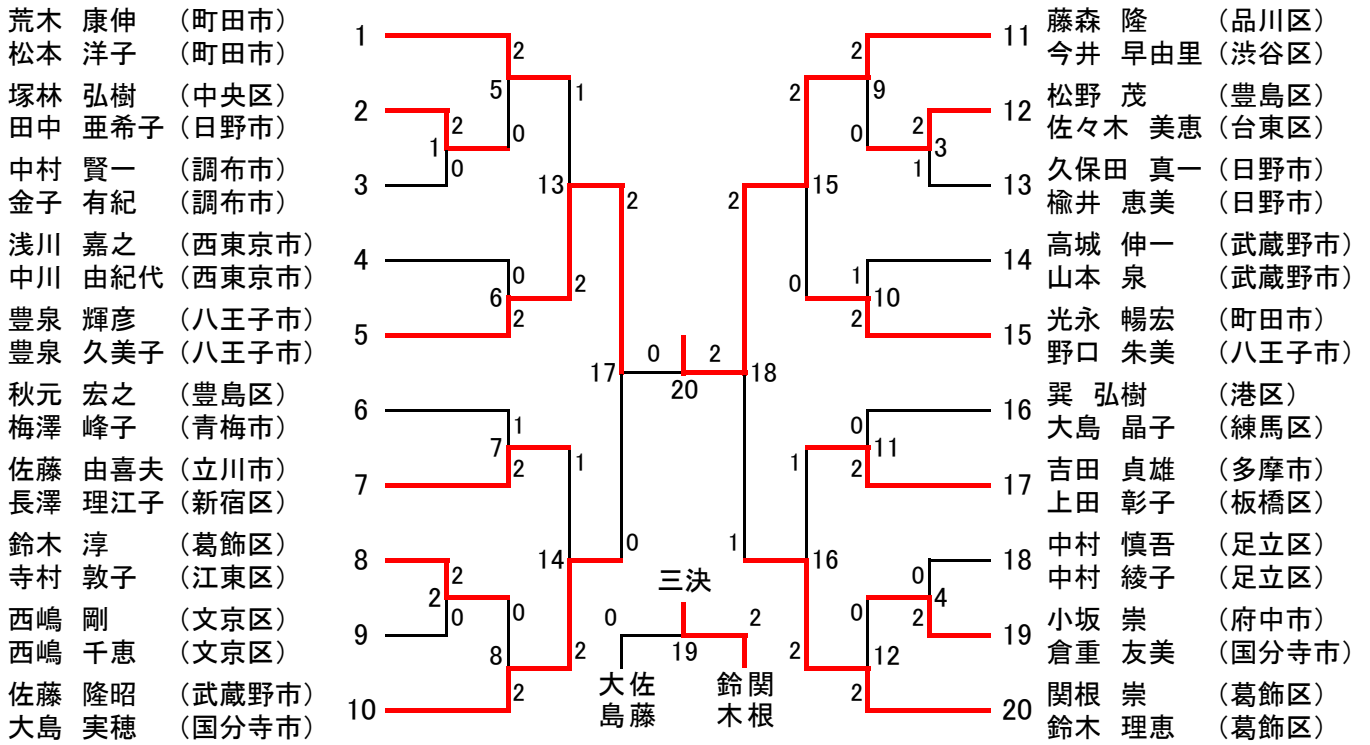

平成27年度東京都混合ダブルス選手権大会 [一般の部 <XD1>] (42)

平成27年度東京都混合ダブルス選手権大会 [30歳以上の部 <XD30>] (14)

[35歳以上の部 <XD35>] (20)

平成27年度東京都混合ダブルス選手権大会 [40歳以上の部 <XD40>] (20)

[45歳以上の部 <XD45>] (32)

平成27年度東京都混合ダブルス選手権大会 [50歳以上の部 <XD50>] (26)

[55歳以上の部 <XD55>] (14)

平成27年度東京都混合ダブルス選手権大会 [60歳以上の部 <XD60>] (11)

倉田 章 (多摩市)
佐々木美知子 (日野市)

松田 安信 (江東区)
松田 真左子 (江東区)

斎郷 秀一 (調布市)
佐々木 洋子 (北区)

松田 修一 (江戸川区)
米望 幸子 (江東区)

山本 義正 (葛飾区)
前田 春美 (葛飾区)

渡辺 敏夫 (新宿区)
阿部 良子 (渋谷区)