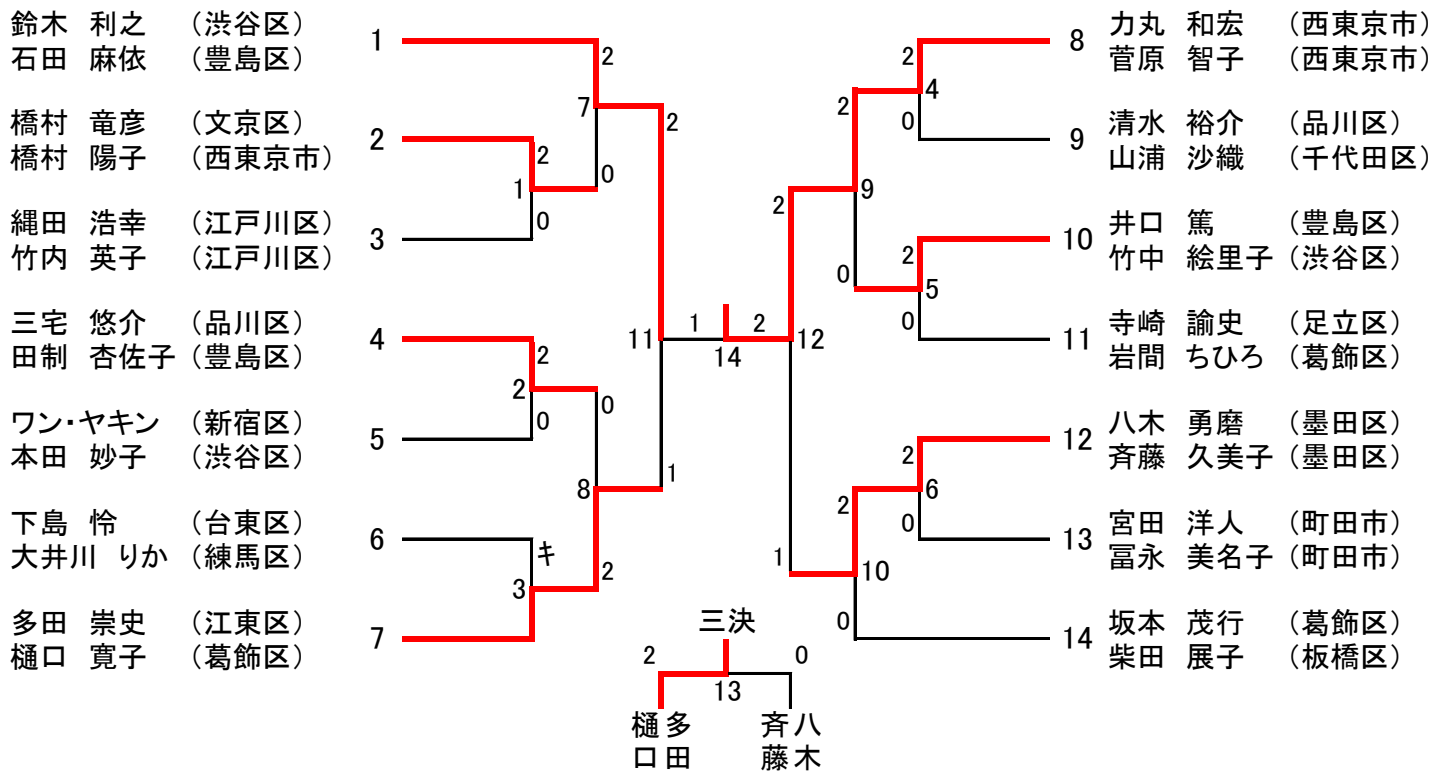

平成27年度東京都混合ダブルス選手権大会 [一般の部 <XD1>] (42)

平成27年度東京都混合ダブルス選手権大会 [30歳以上の部 <XD30>] (14)

[35歳以上の部 <XD35>] (20)

平成27年度東京都混合ダブルス選手権大会 [40歳以上の部 <XD40>] (20)

[45歳以上の部 <XD45>] (32)

平成27年度東京都混合ダブルス選手権大会 [50歳以上の部 <XD50>] (26)

[55歳以上の部 <XD55>] (14)

平成27年度東京都混合ダブルス選手権大会 [60歳以上の部 <XD60>] (11)

倉田 章 (多摩市)
佐々木美知子 (日野市)

松田 安信 (江東区)
松田 真左子 (江東区)

斎郷 秀一 (調布市)
佐々木 洋子 (北区)

松田 修一 (江戸川区)
米望 幸子 (江東区)

山本 義正 (葛飾区)
前田 春美 (葛飾区)

渡辺 敏夫 (新宿区)
阿部 良子 (渋谷区)