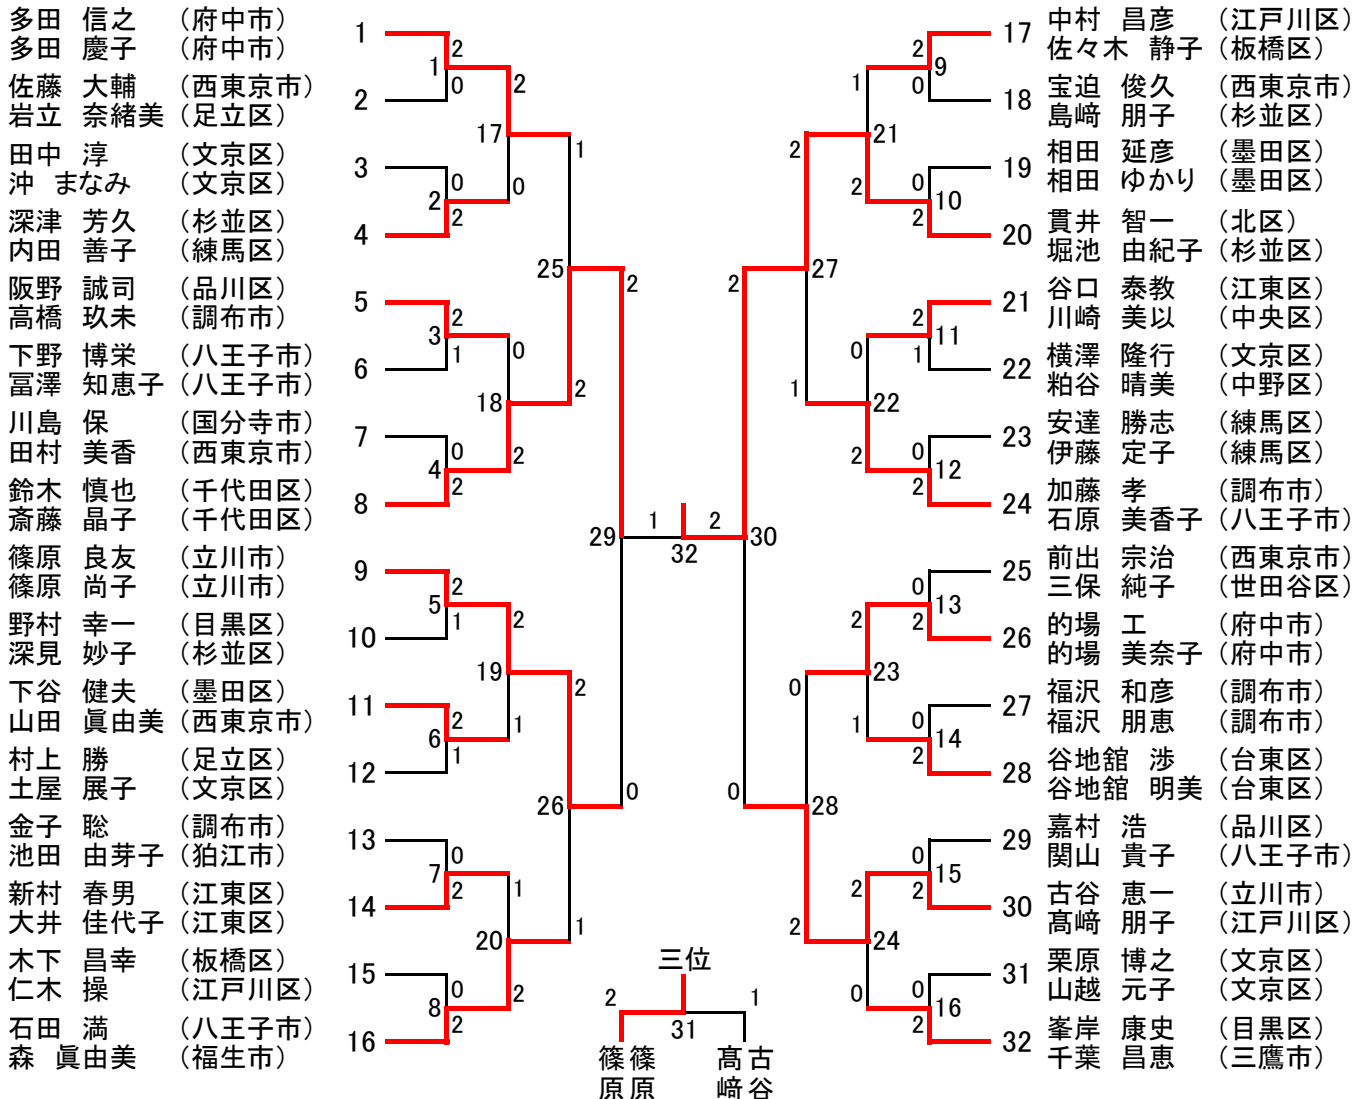

平成27年度東京都混合ダブルス選手権大会 [一般の部 <XD1>] (42)

平成27年度東京都混合ダブルス選手権大会 [30歳以上の部 <XD30>] (14)

[35歳以上の部 <XD35>] (20)

平成27年度東京都混合ダブルス選手権大会 [40歳以上の部 <XD40>] (20)

[45歳以上の部 <XD45>] (32)

平成27年度東京都混合ダブルス選手権大会 [50歳以上の部 <XD50>] (26)

[55歳以上の部 <XD55>] (14)

平成27年度東京都混合ダブルス選手権大会 [60歳以上の部 <XD60>] (11)

倉田 章 (多摩市)
佐々木美知子 (日野市)

松田 安信 (江東区)
松田 真左子 (江東区)

斎郷 秀一 (調布市)
佐々木 洋子 (北区)

松田 修一 (江戸川区)
米望 幸子 (江東区)

山本 義正 (葛飾区)
前田 春美 (葛飾区)

渡辺 敏夫 (新宿区)
阿部 良子 (渋谷区)

阿部 伸一 (台東区)
鈴木 節子 (台東区)

小野 伸夫 (三鷹市)
宮崎 美江子 (調布市)

松口 金彦 (渋谷区)
市田 礼子 (渋谷区)

栗田 一宣 (千代田区)
宮川 美恵子 (調布市)

山村 徳太郎 (江東区)
土田 美加 (小平市)

三決
0 10 2
前山本 鈴木阿部