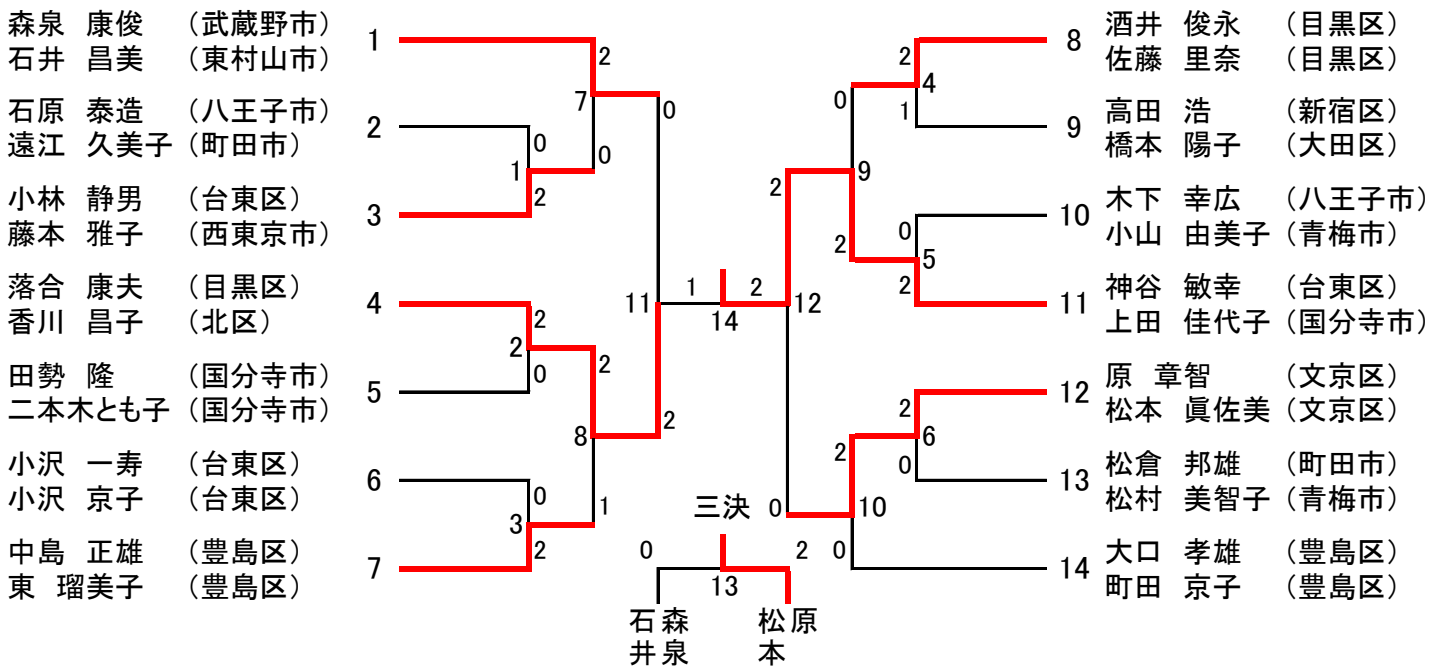

平成27年度東京都混合ダブルス選手権大会 [一般の部 <XD1>] (42)

平成27年度東京都混合ダブルス選手権大会 [30歳以上の部 <XD30>] (14)

[35歳以上の部 <XD35>] (20)

平成27年度東京都混合ダブルス選手権大会 [40歳以上の部 <XD40>] (20)

[45歳以上の部 <XD45>] (32)

平成27年度東京都混合ダブルス選手権大会 [50歳以上の部 <XD50>] (26)

[55歳以上の部 <XD55>] (14)

平成27年度東京都混合ダブルス選手権大会 [60歳以上の部 <XD60>] (11)

倉田 章 (多摩市)
佐々木美知子 (日野市)

松田 安信 (江東区)
松田 真左子 (江東区)

斎郷 秀一 (調布市)
佐々木 洋子 (北区)

松田 修一 (江戸川区)
米望 幸子 (江東区)

山本 義正 (葛飾区)
前田 春美 (葛飾区)

渡辺 敏夫 (新宿区)
阿部 良子 (渋谷区)