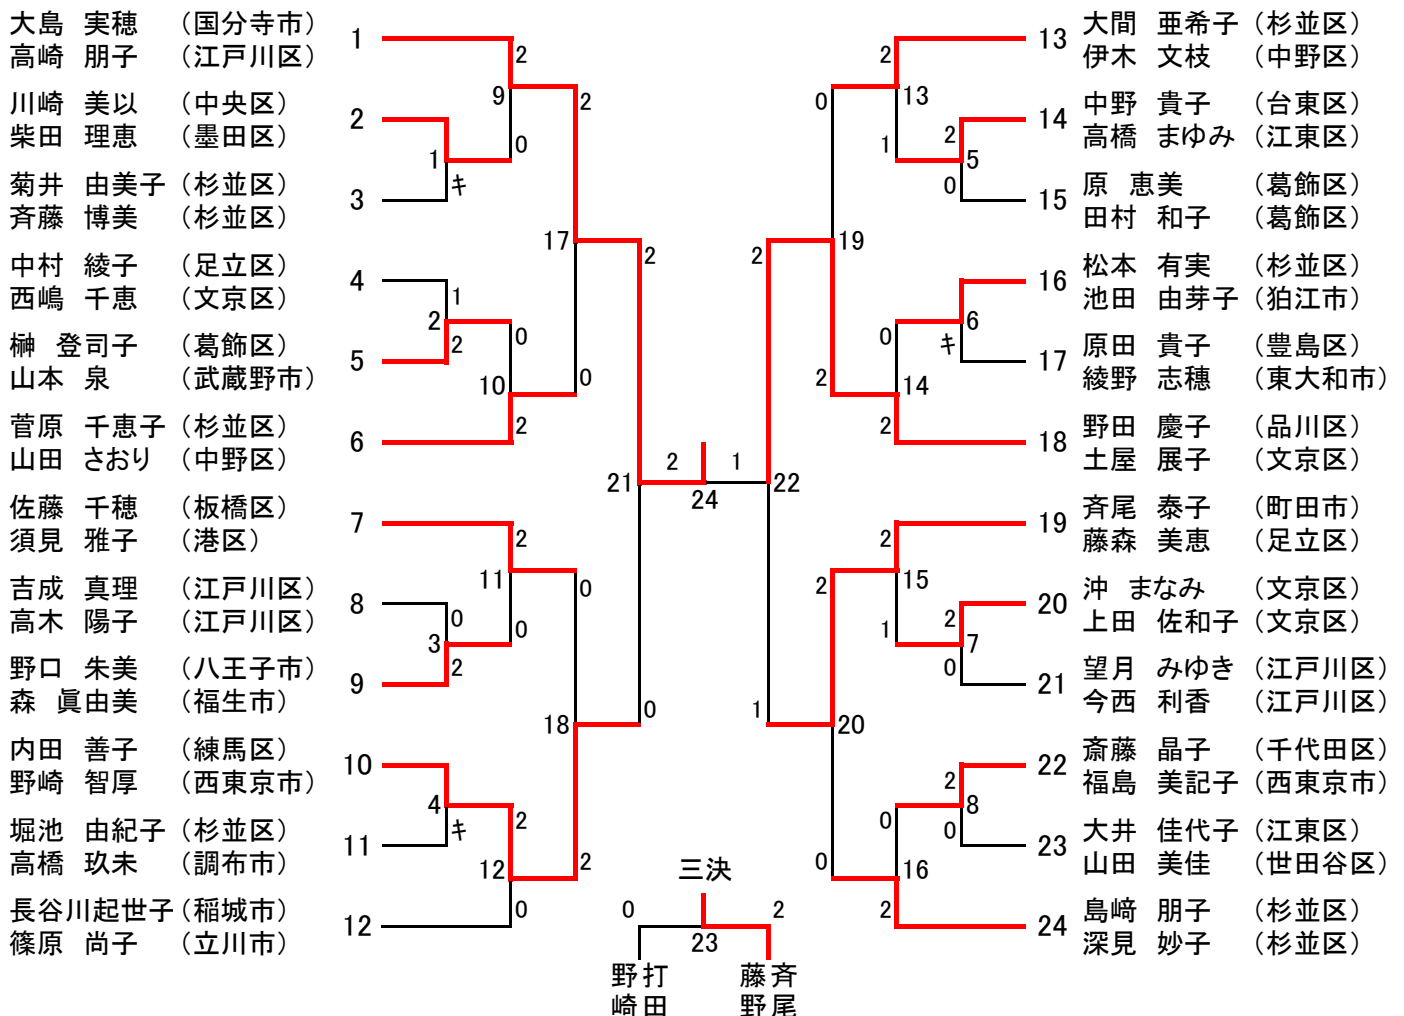

平成28年度東京都ダブルス選手権大会 男子ダブルス〔一般の部〕 (58)

平成28年度東京都ダブルス選手権大会 男子ダブルス〔30歳以上の部〕 (19)

男子ダブルス〔35歳以上の部〕 (22)

平成28年度東京都ダブルス選手権大会 男子ダブルス〔40歳以上の部〕 (21)

男子ダブルス〔45歳以上の部〕 (29)

平成28年度東京都ダブルス選手権大会 男子ダブルス〔50歳以上の部〕 (16)

男子ダブルス〔55歳以上の部〕 (16)

男子ダブルス〔60歳以上の部〕 (9)

男子ダブルス〔65歳以上の部〕 (4)

平成28年度東京都ダブルス選手権大会 女子ダブルス〔一般の部〕 (24)

女子ダブルス〔30歳以上の部〕 (10)

女子ダブルス〔35歳以上の部〕 (11)

平成28年度東京都ダブルス選手権大会 女子ダブルス〔40歳以上の部〕 (22)

女子ダブルス〔45歳以上の部〕 (24)

平成28年度東京都ダブルス選手権大会 女子ダブルス〔50歳以上の部〕 (17)

女子ダブルス〔55歳以上の部〕 (17)

平成28年度東京都ダブルス選手権大会 女子ダブルス〔60歳以上の部〕(11)

女子ダブルス〔65歳以上の部〕(6)