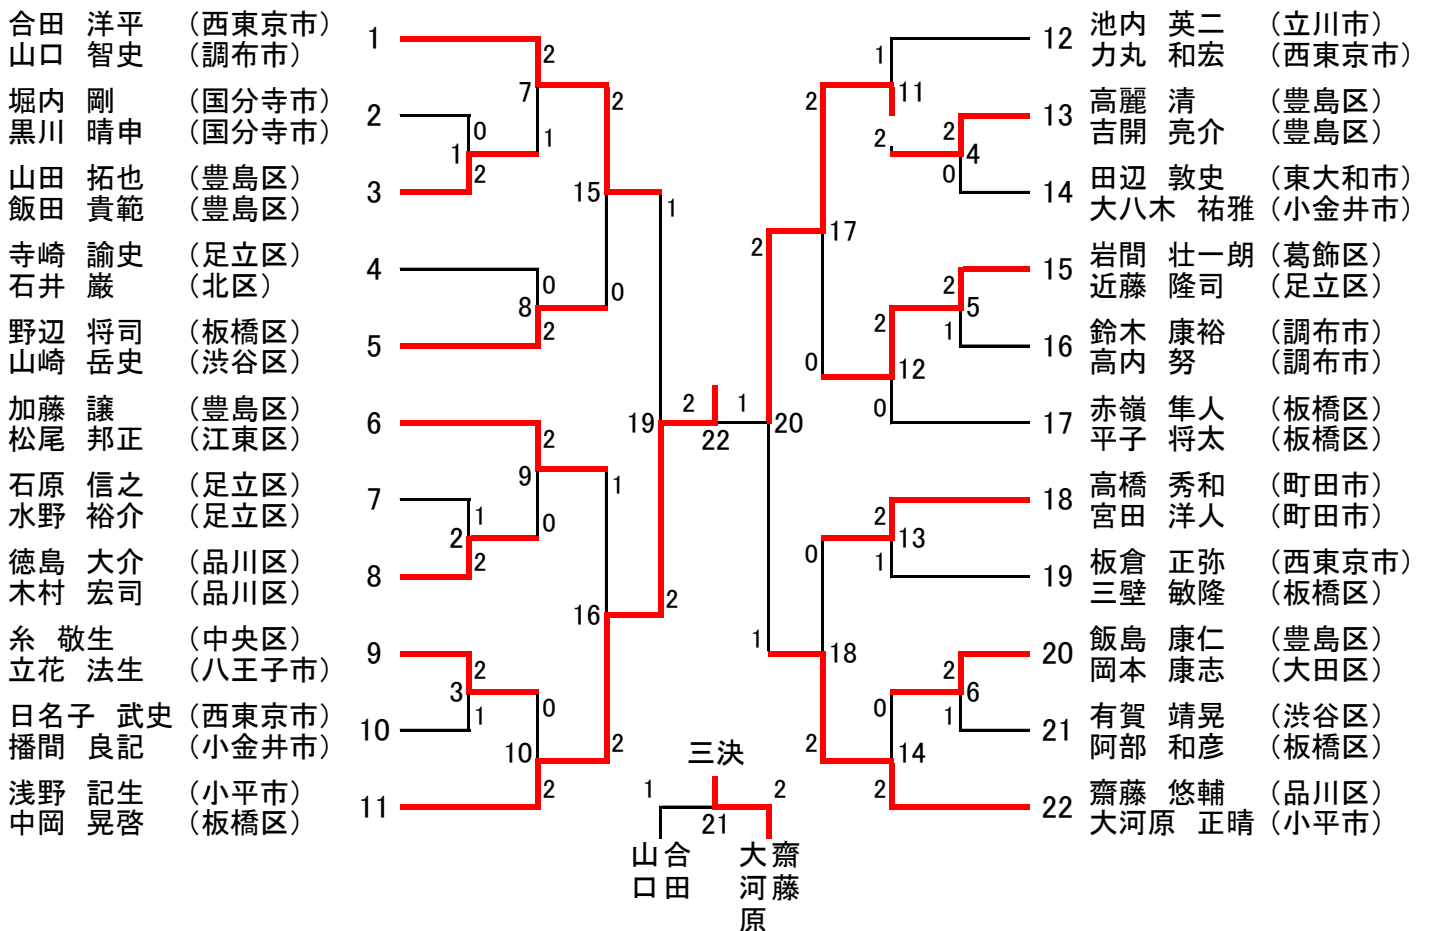

平成28年度東京都ダブルス選手権大会 男子ダブルス〔一般の部〕 (58)

平成28年度東京都ダブルス選手権大会 男子ダブルス〔30歳以上の部〕 (19)

男子ダブルス〔35歳以上の部〕 (22)

平成28年度東京都ダブルス選手権大会 男子ダブルス〔40歳以上の部〕 (21)

男子ダブルス〔45歳以上の部〕 (29)

平成28年度東京都ダブルス選手権大会 男子ダブルス〔50歳以上の部〕 (16)

男子ダブルス〔55歳以上の部〕 (16)

男子ダブルス〔60歳以上の部〕 (9)

男子ダブルス〔65歳以上の部〕 (4)

平成28年度東京都ダブルス選手権大会 女子ダブルス〔一般の部〕 (24)

女子ダブルス〔30歳以上の部〕 (10)

女子ダブルス〔35歳以上の部〕 (11)

平成28年度東京都ダブルス選手権大会 女子ダブルス〔40歳以上の部〕 (22)

女子ダブルス〔45歳以上の部〕 (24)

平成28年度東京都ダブルス選手権大会 女子ダブルス〔50歳以上の部〕 (17)

女子ダブルス〔55歳以上の部〕 (17)

平成28年度東京都ダブルス選手権大会 女子ダブルス〔60歳以上の部〕(11)

女子ダブルス〔65歳以上の部〕(6)