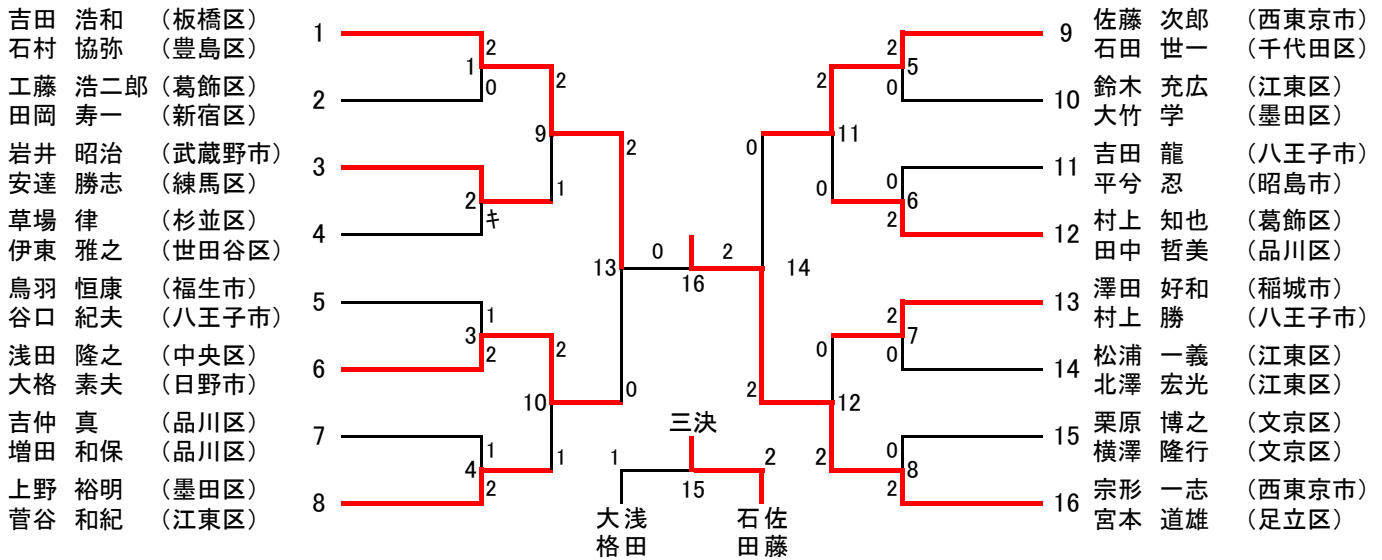

平成28年度東京都ダブルス選手権大会 男子ダブルス〔一般の部〕 (58)

平成28年度東京都ダブルス選手権大会 男子ダブルス〔30歳以上の部〕 (19)

男子ダブルス〔35歳以上の部〕 (22)

平成28年度東京都ダブルス選手権大会 男子ダブルス〔40歳以上の部〕 (21)

男子ダブルス〔45歳以上の部〕 (29)

平成28年度東京都ダブルス選手権大会 男子ダブルス〔50歳以上の部〕 (16)

男子ダブルス〔55歳以上の部〕 (16)

男子ダブルス〔60歳以上の部〕 (9)

男子ダブルス〔65歳以上の部〕 (4)

平成28年度東京都ダブルス選手権大会 女子ダブルス〔一般の部〕 (24)

女子ダブルス〔30歳以上の部〕 (10)

女子ダブルス〔35歳以上の部〕 (11)

平成28年度東京都ダブルス選手権大会 女子ダブルス〔40歳以上の部〕 (22)

女子ダブルス〔45歳以上の部〕 (24)

平成28年度東京都ダブルス選手権大会 女子ダブルス〔50歳以上の部〕 (17)

女子ダブルス〔55歳以上の部〕 (17)

平成28年度東京都ダブルス選手権大会 女子ダブルス〔60歳以上の部〕(11)

女子ダブルス〔65歳以上の部〕(6)