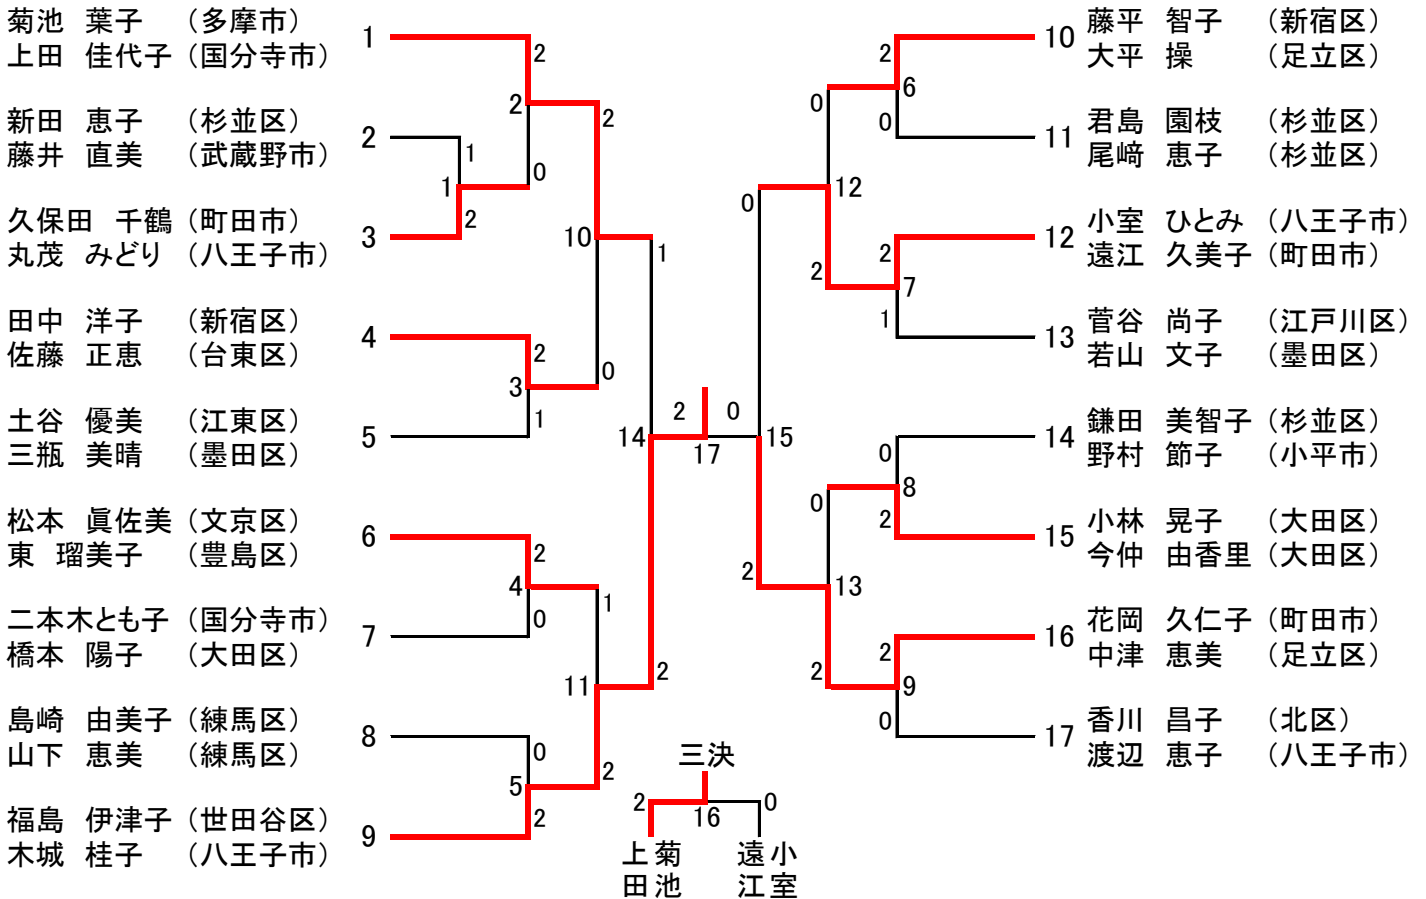

平成28年度東京都ダブルス選手権大会 男子ダブルス〔一般の部〕 (58)

平成28年度東京都ダブルス選手権大会 男子ダブルス〔30歳以上の部〕 (19)

男子ダブルス〔35歳以上の部〕 (22)

平成28年度東京都ダブルス選手権大会 男子ダブルス〔40歳以上の部〕 (21)

男子ダブルス〔45歳以上の部〕 (29)

平成28年度東京都ダブルス選手権大会 男子ダブルス〔50歳以上の部〕 (16)

男子ダブルス〔55歳以上の部〕 (16)

男子ダブルス〔60歳以上の部〕 (9)

男子ダブルス〔65歳以上の部〕 (4)

平成28年度東京都ダブルス選手権大会 女子ダブルス〔一般の部〕 (24)

女子ダブルス〔30歳以上の部〕 (10)

女子ダブルス〔35歳以上の部〕 (11)

平成28年度東京都ダブルス選手権大会 女子ダブルス〔40歳以上の部〕 (22)

女子ダブルス〔45歳以上の部〕 (24)

平成28年度東京都ダブルス選手権大会 女子ダブルス〔50歳以上の部〕 (17)

女子ダブルス〔55歳以上の部〕 (17)

平成28年度東京都ダブルス選手権大会 女子ダブルス〔60歳以上の部〕(11)

女子ダブルス〔65歳以上の部〕(6)