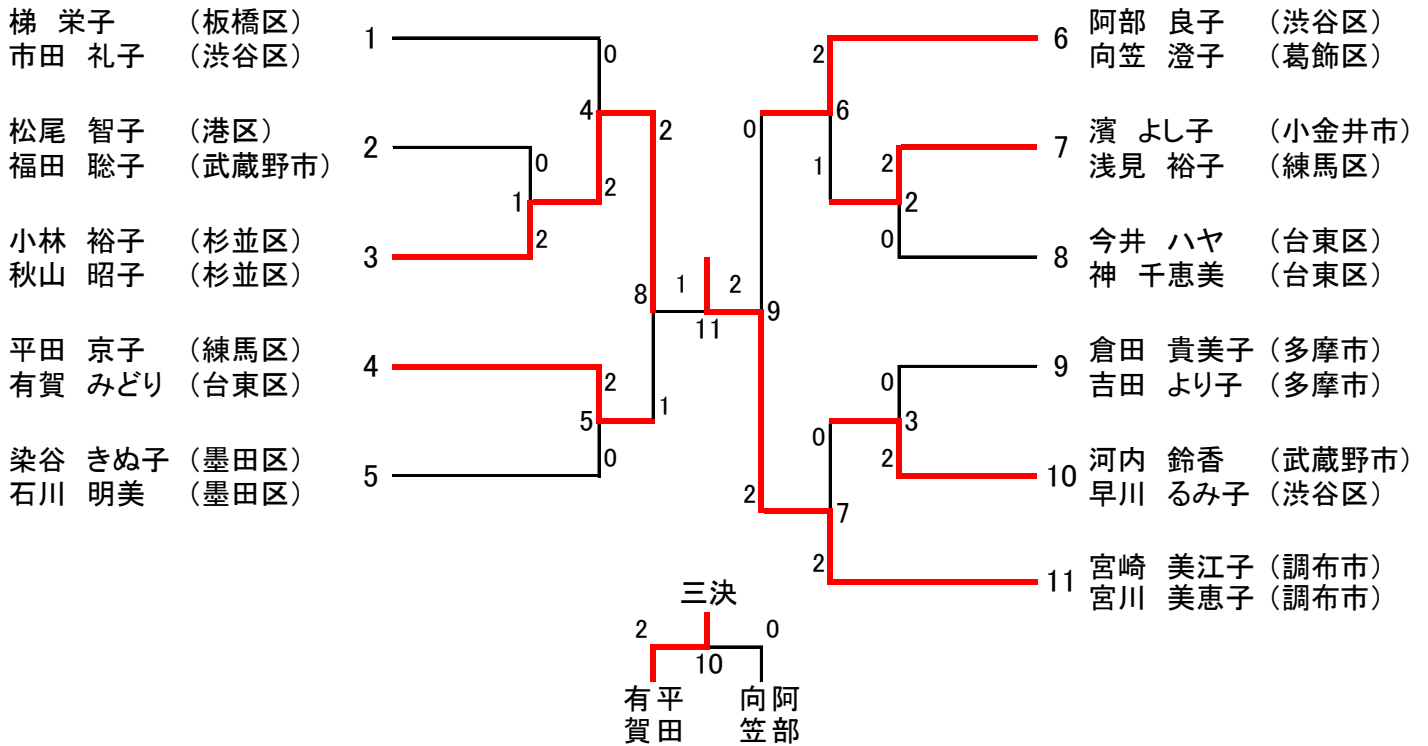

平成28年度東京都ダブルス選手権大会 男子ダブルス〔一般の部〕 (58)

平成28年度東京都ダブルス選手権大会 男子ダブルス〔30歳以上の部〕 (19)

男子ダブルス〔35歳以上の部〕 (22)

平成28年度東京都ダブルス選手権大会 男子ダブルス〔40歳以上の部〕 (21)

男子ダブルス〔45歳以上の部〕 (29)

平成28年度東京都ダブルス選手権大会 男子ダブルス〔50歳以上の部〕 (16)

男子ダブルス〔55歳以上の部〕 (16)

男子ダブルス〔60歳以上の部〕 (9)

男子ダブルス〔65歳以上の部〕 (4)

平成28年度東京都ダブルス選手権大会 女子ダブルス〔一般の部〕 (24)

女子ダブルス〔30歳以上の部〕 (10)

女子ダブルス〔35歳以上の部〕 (11)

平成28年度東京都ダブルス選手権大会 女子ダブルス〔40歳以上の部〕 (22)

女子ダブルス〔45歳以上の部〕 (24)

平成28年度東京都ダブルス選手権大会 女子ダブルス〔50歳以上の部〕 (17)

女子ダブルス〔55歳以上の部〕 (17)

平成28年度東京都ダブルス選手権大会 女子ダブルス〔60歳以上の部〕(11)

女子ダブルス〔65歳以上の部〕(6)