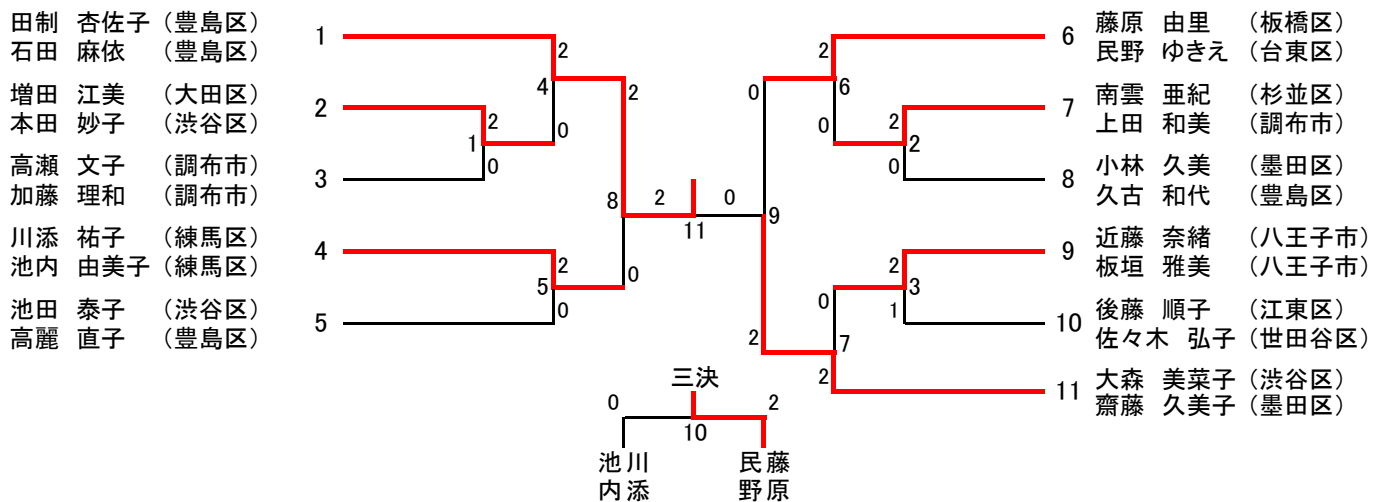

平成28年度東京都ダブルス選手権大会 男子ダブルス〔一般の部〕 (58)

平成28年度東京都ダブルス選手権大会 男子ダブルス〔30歳以上の部〕 (19)

男子ダブルス〔35歳以上の部〕 (22)

平成28年度東京都ダブルス選手権大会 男子ダブルス〔40歳以上の部〕 (21)

男子ダブルス〔45歳以上の部〕 (29)

平成28年度東京都ダブルス選手権大会 男子ダブルス〔50歳以上の部〕 (16)

男子ダブルス〔55歳以上の部〕 (16)

男子ダブルス〔60歳以上の部〕 (9)

男子ダブルス〔65歳以上の部〕 (4)

平成28年度東京都ダブルス選手権大会 女子ダブルス〔一般の部〕 (24)

女子ダブルス〔30歳以上の部〕 (10)

女子ダブルス〔35歳以上の部〕 (11)

平成28年度東京都ダブルス選手権大会 女子ダブルス〔40歳以上の部〕 (22)

女子ダブルス〔45歳以上の部〕 (24)

平成28年度東京都ダブルス選手権大会 女子ダブルス〔50歳以上の部〕 (17)

女子ダブルス〔55歳以上の部〕 (17)

平成28年度東京都ダブルス選手権大会 女子ダブルス〔60歳以上の部〕(11)

女子ダブルス〔65歳以上の部〕(6)