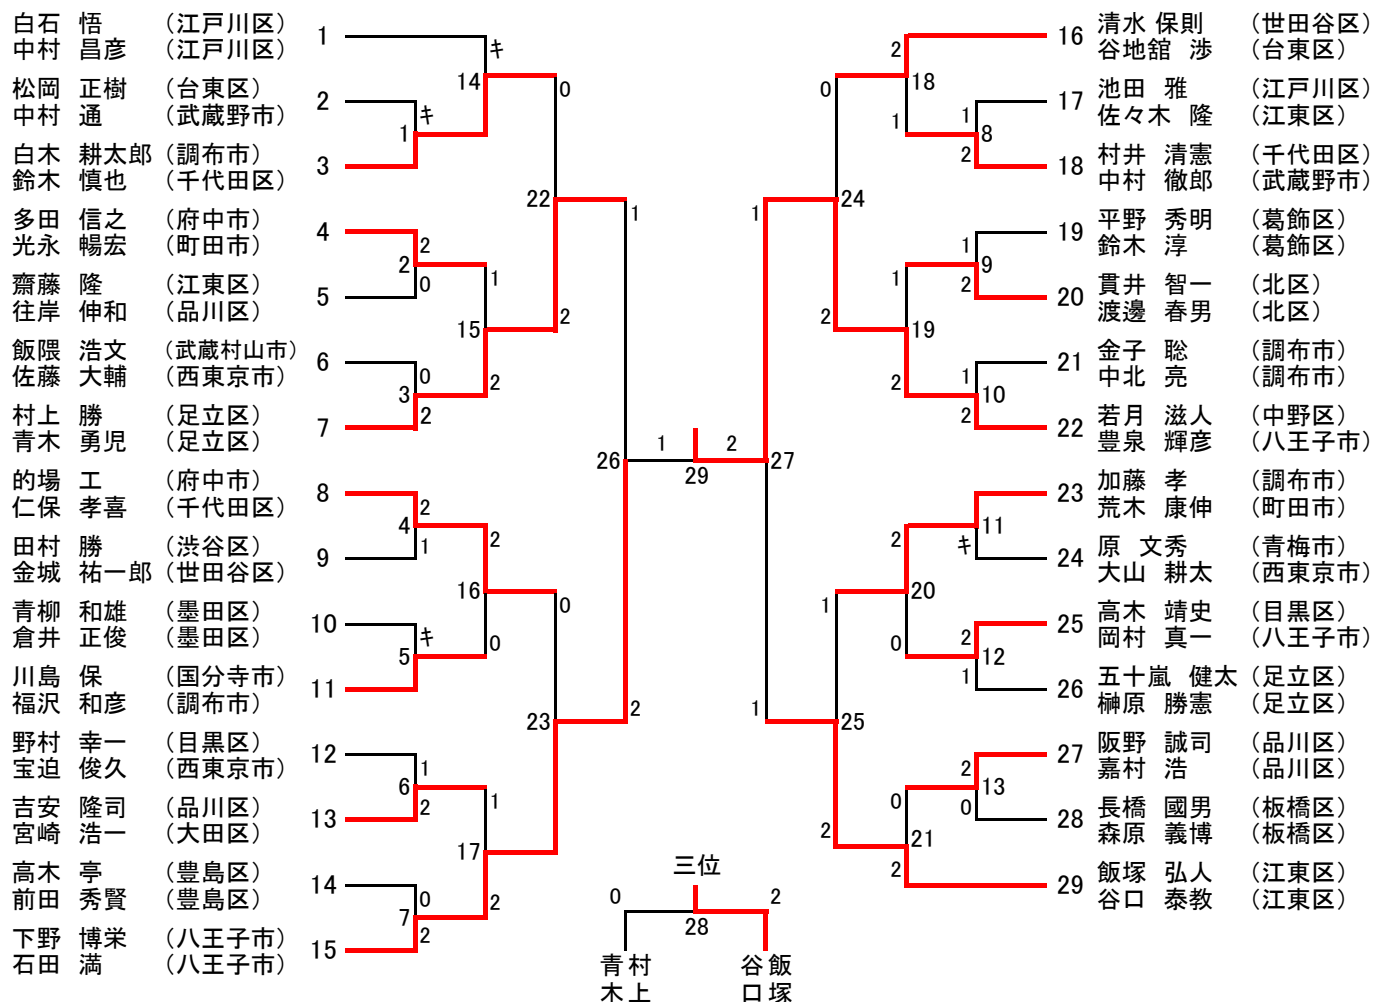

平成28年度東京都ダブルス選手権大会 男子ダブルス〔一般の部〕 (58)

平成28年度東京都ダブルス選手権大会 男子ダブルス〔30歳以上の部〕 (19)

男子ダブルス〔35歳以上の部〕 (22)

平成28年度東京都ダブルス選手権大会 男子ダブルス〔40歳以上の部〕 (21)

男子ダブルス〔45歳以上の部〕 (29)

平成28年度東京都ダブルス選手権大会 男子ダブルス〔50歳以上の部〕 (16)

男子ダブルス〔55歳以上の部〕 (16)

男子ダブルス〔60歳以上の部〕 (9)

男子ダブルス〔65歳以上の部〕 (4)

平成28年度東京都ダブルス選手権大会 女子ダブルス〔一般の部〕 (24)

女子ダブルス〔30歳以上の部〕 (10)

女子ダブルス〔35歳以上の部〕 (11)

平成28年度東京都ダブルス選手権大会 女子ダブルス〔40歳以上の部〕 (22)

女子ダブルス〔45歳以上の部〕 (24)

平成28年度東京都ダブルス選手権大会 女子ダブルス〔50歳以上の部〕 (17)

女子ダブルス〔55歳以上の部〕 (17)

平成28年度東京都ダブルス選手権大会 女子ダブルス〔60歳以上の部〕(11)

女子ダブルス〔65歳以上の部〕(6)