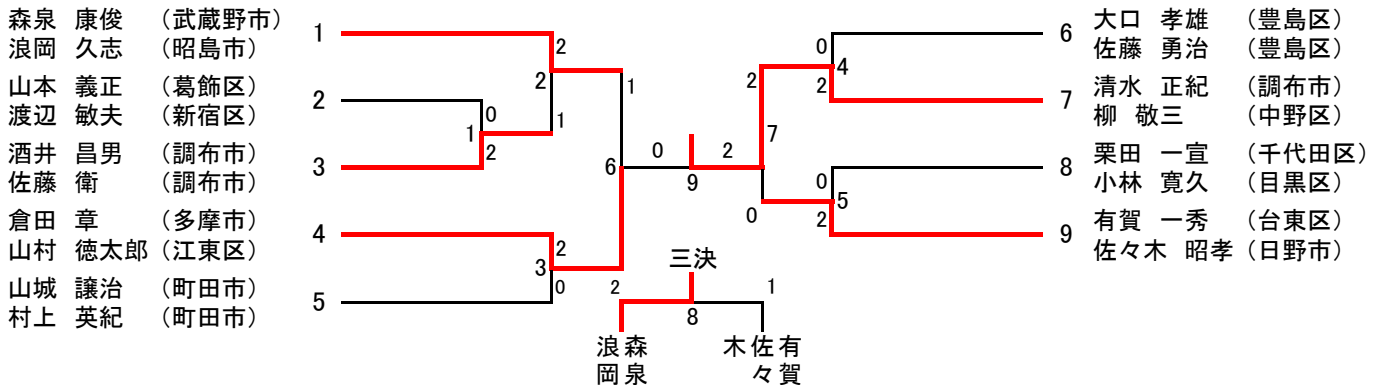

平成28年度東京都ダブルス選手権大会 男子ダブルス〔一般の部〕 (58)

平成28年度東京都ダブルス選手権大会 男子ダブルス〔30歳以上の部〕 (19)

男子ダブルス〔35歳以上の部〕 (22)

平成28年度東京都ダブルス選手権大会 男子ダブルス〔40歳以上の部〕 (21)

男子ダブルス〔45歳以上の部〕 (29)

平成28年度東京都ダブルス選手権大会 男子ダブルス〔50歳以上の部〕 (16)

男子ダブルス〔55歳以上の部〕 (16)

男子ダブルス〔60歳以上の部〕 (9)

男子ダブルス〔65歳以上の部〕 (4)

平成28年度東京都ダブルス選手権大会 女子ダブルス〔一般の部〕 (24)

女子ダブルス〔30歳以上の部〕 (10)

女子ダブルス〔35歳以上の部〕 (11)

平成28年度東京都ダブルス選手権大会 女子ダブルス〔40歳以上の部〕 (22)

女子ダブルス〔45歳以上の部〕 (24)

平成28年度東京都ダブルス選手権大会 女子ダブルス〔50歳以上の部〕 (17)