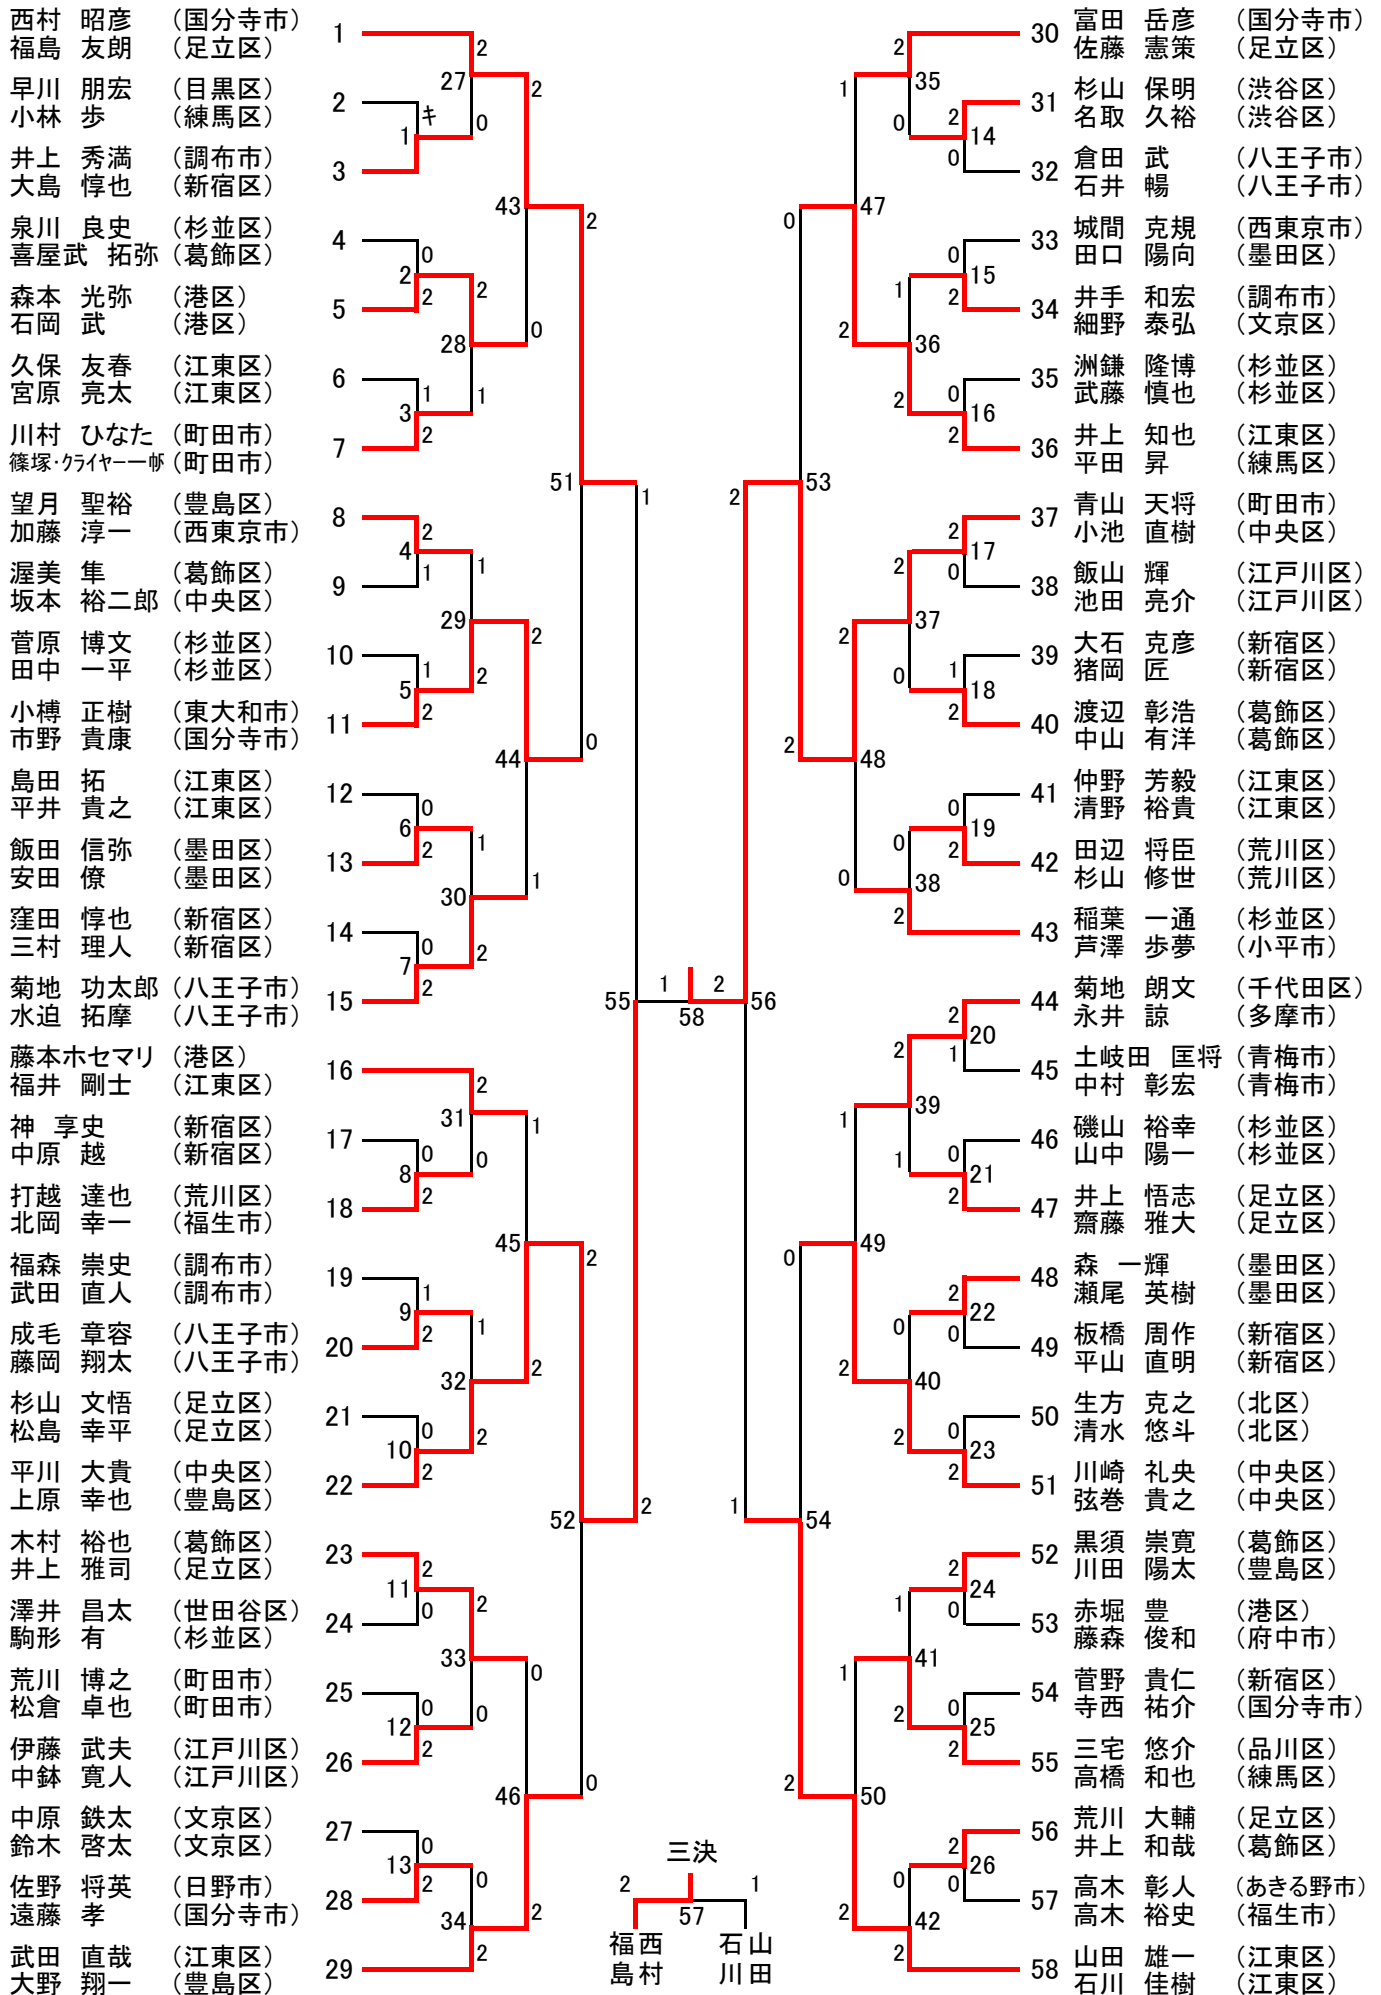

平成28年度東京都ダブルス選手権大会 男子ダブルス〔一般の部〕 (58)

平成28年度東京都ダブルス選手権大会 男子ダブルス〔30歳以上の部〕 (19)

男子ダブルス〔35歳以上の部〕 (22)

平成28年度東京都ダブルス選手権大会 男子ダブルス〔40歳以上の部〕 (21)

男子ダブルス〔45歳以上の部〕 (29)

平成28年度東京都ダブルス選手権大会 男子ダブルス〔50歳以上の部〕 (16)

男子ダブルス〔55歳以上の部〕 (16)

男子ダブルス〔60歳以上の部〕 (9)

男子ダブルス〔65歳以上の部〕 (4)

平成28年度東京都ダブルス選手権大会 女子ダブルス〔一般の部〕 (24)

女子ダブルス〔30歳以上の部〕 (10)

女子ダブルス〔35歳以上の部〕 (11)

平成28年度東京都ダブルス選手権大会 女子ダブルス〔40歳以上の部〕 (22)

女子ダブルス〔45歳以上の部〕 (24)

平成28年度東京都ダブルス選手権大会 女子ダブルス〔50歳以上の部〕 (17)

女子ダブルス〔55歳以上の部〕 (17)

平成28年度東京都ダブルス選手権大会 女子ダブルス〔60歳以上の部〕(11)

女子ダブルス〔65歳以上の部〕(6)