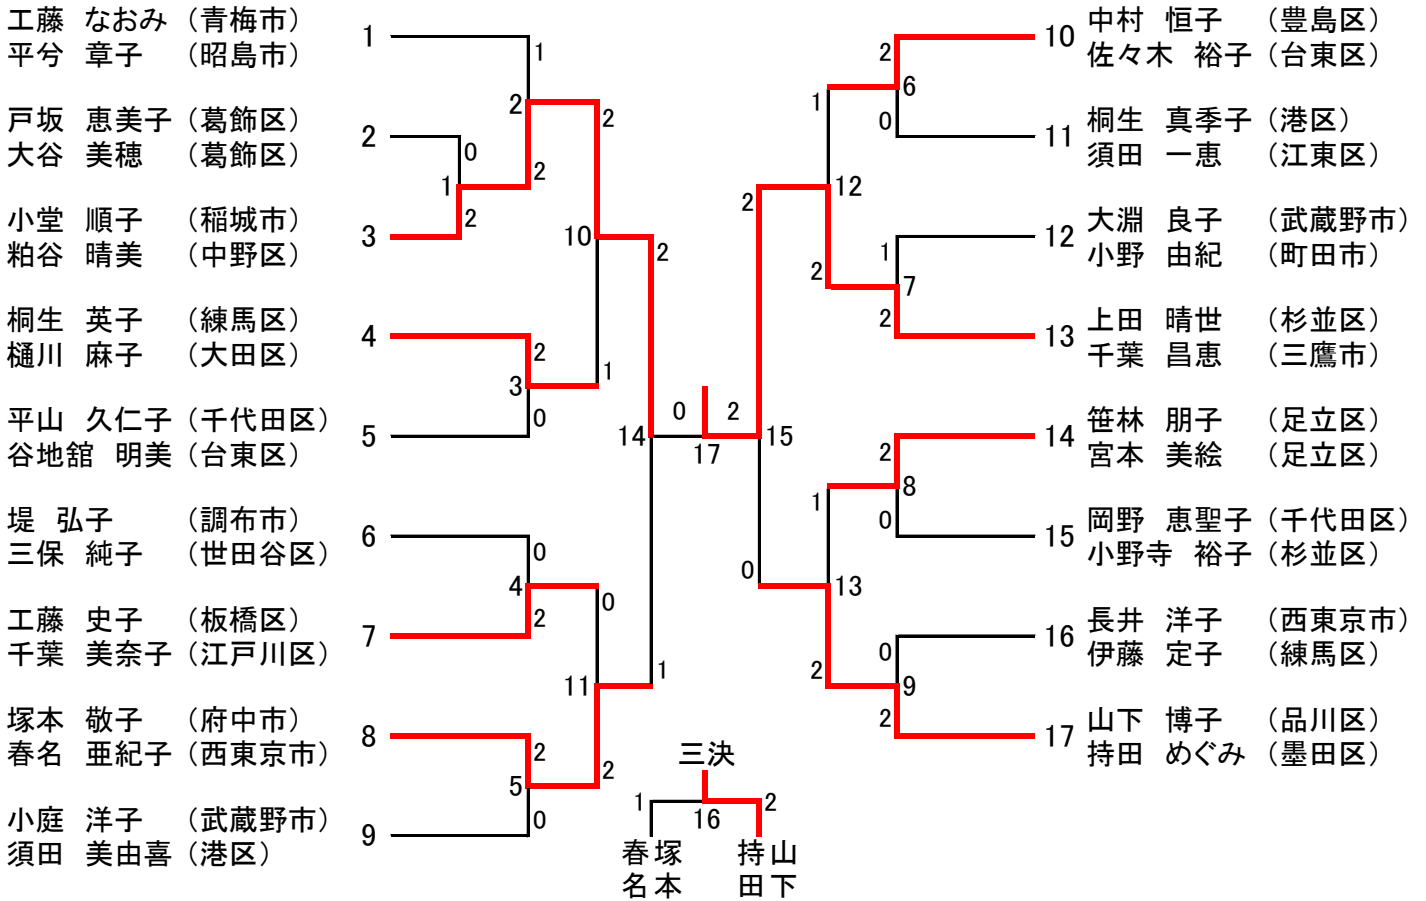

平成28年度東京都ダブルス選手権大会 男子ダブルス〔一般の部〕 (58)

平成28年度東京都ダブルス選手権大会 男子ダブルス〔30歳以上の部〕 (19)

男子ダブルス〔35歳以上の部〕 (22)

平成28年度東京都ダブルス選手権大会 男子ダブルス〔40歳以上の部〕 (21)

男子ダブルス〔45歳以上の部〕 (29)

平成28年度東京都ダブルス選手権大会 男子ダブルス〔50歳以上の部〕 (16)

男子ダブルス〔55歳以上の部〕 (16)

男子ダブルス〔60歳以上の部〕 (9)

男子ダブルス〔65歳以上の部〕 (4)

平成28年度東京都ダブルス選手権大会 女子ダブルス〔一般の部〕 (24)

女子ダブルス〔30歳以上の部〕 (10)

女子ダブルス〔35歳以上の部〕 (11)

平成28年度東京都ダブルス選手権大会 女子ダブルス〔40歳以上の部〕 (22)

女子ダブルス〔45歳以上の部〕 (24)

平成28年度東京都ダブルス選手権大会 女子ダブルス〔50歳以上の部〕 (17)

女子ダブルス〔55歳以上の部〕 (17)

平成28年度東京都ダブルス選手権大会 女子ダブルス〔60歳以上の部〕(11)

女子ダブルス〔65歳以上の部〕(6)