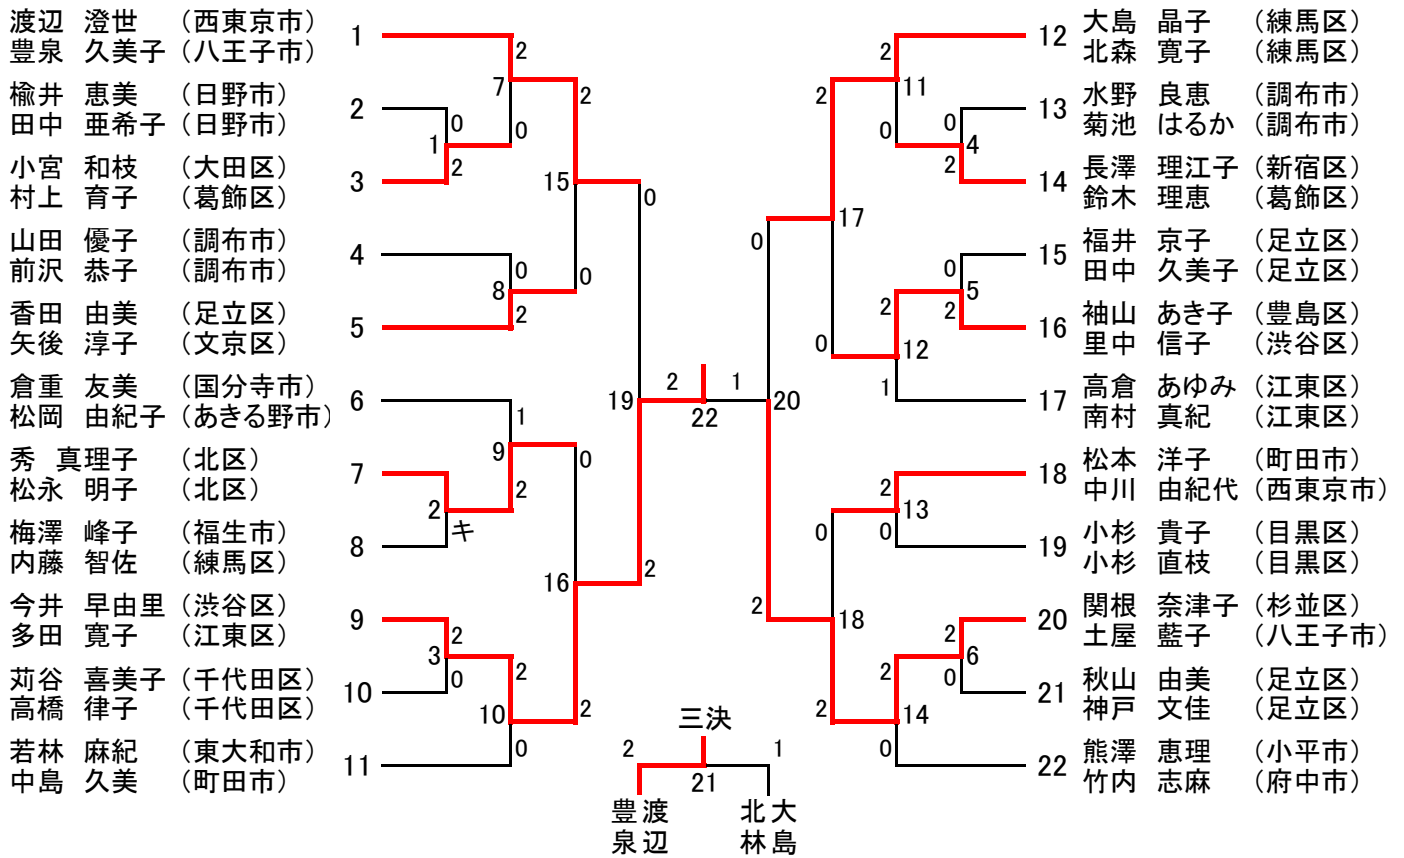

平成28年度東京都ダブルス選手権大会 男子ダブルス〔一般の部〕 (58)

平成28年度東京都ダブルス選手権大会 男子ダブルス〔30歳以上の部〕 (19)

男子ダブルス〔35歳以上の部〕 (22)

平成28年度東京都ダブルス選手権大会 男子ダブルス〔40歳以上の部〕 (21)

男子ダブルス〔45歳以上の部〕 (29)

平成28年度東京都ダブルス選手権大会 男子ダブルス〔50歳以上の部〕 (16)

男子ダブルス〔55歳以上の部〕 (16)

男子ダブルス〔60歳以上の部〕 (9)

男子ダブルス〔65歳以上の部〕 (4)

平成28年度東京都ダブルス選手権大会 女子ダブルス〔一般の部〕 (24)

女子ダブルス〔30歳以上の部〕 (10)

女子ダブルス〔35歳以上の部〕 (11)

平成28年度東京都ダブルス選手権大会 女子ダブルス〔40歳以上の部〕 (22)

女子ダブルス〔45歳以上の部〕 (24)

平成28年度東京都ダブルス選手権大会 女子ダブルス〔50歳以上の部〕 (17)

女子ダブルス〔55歳以上の部〕 (17)

平成28年度東京都ダブルス選手権大会 女子ダブルス〔60歳以上の部〕(11)

女子ダブルス〔65歳以上の部〕(6)