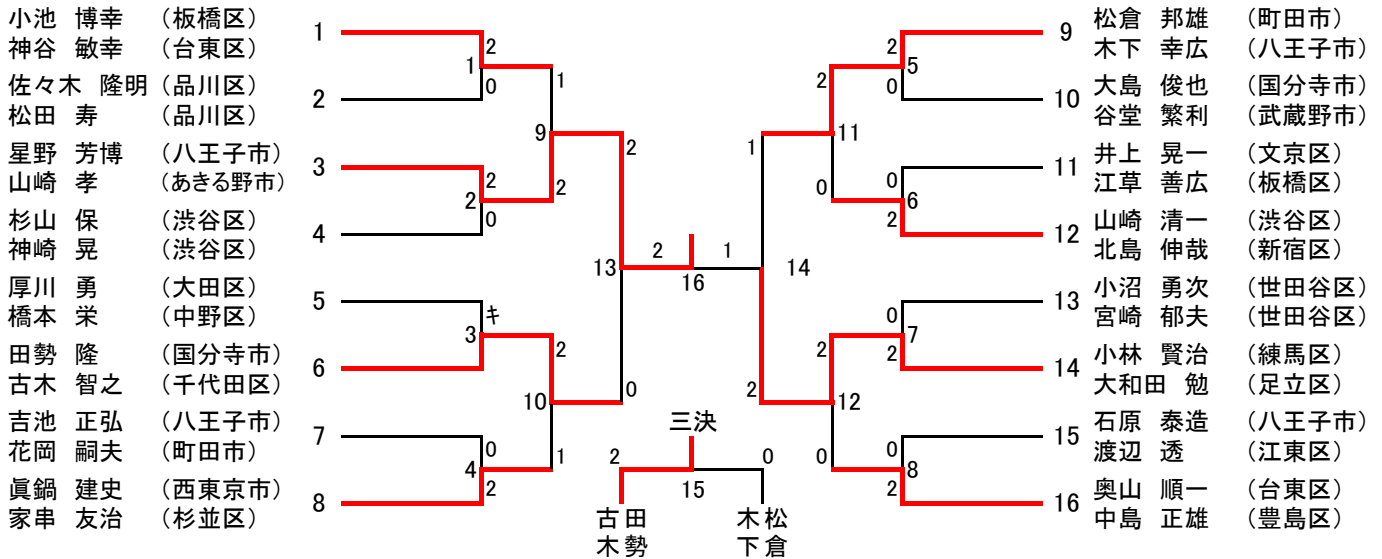

平成28年度東京都ダブルス選手権大会 男子ダブルス〔一般の部〕 (58)

平成28年度東京都ダブルス選手権大会 男子ダブルス〔30歳以上の部〕 (19)

男子ダブルス〔35歳以上の部〕 (22)

平成28年度東京都ダブルス選手権大会 男子ダブルス〔40歳以上の部〕 (21)

男子ダブルス〔45歳以上の部〕 (29)

平成28年度東京都ダブルス選手権大会 男子ダブルス〔50歳以上の部〕 (16)

男子ダブルス〔55歳以上の部〕 (16)

男子ダブルス〔60歳以上の部〕 (9)

男子ダブルス〔65歳以上の部〕 (4)

平成28年度東京都ダブルス選手権大会 女子ダブルス〔一般の部〕 (24)

女子ダブルス〔30歳以上の部〕 (10)

女子ダブルス〔35歳以上の部〕 (11)

平成28年度東京都ダブルス選手権大会 女子ダブルス〔40歳以上の部〕 (22)

女子ダブルス〔45歳以上の部〕 (24)

平成28年度東京都ダブルス選手権大会 女子ダブルス〔50歳以上の部〕 (17)

女子ダブルス〔55歳以上の部〕 (17)

平成28年度東京都ダブルス選手権大会 女子ダブルス〔60歳以上の部〕(11)

女子ダブルス〔65歳以上の部〕(6)