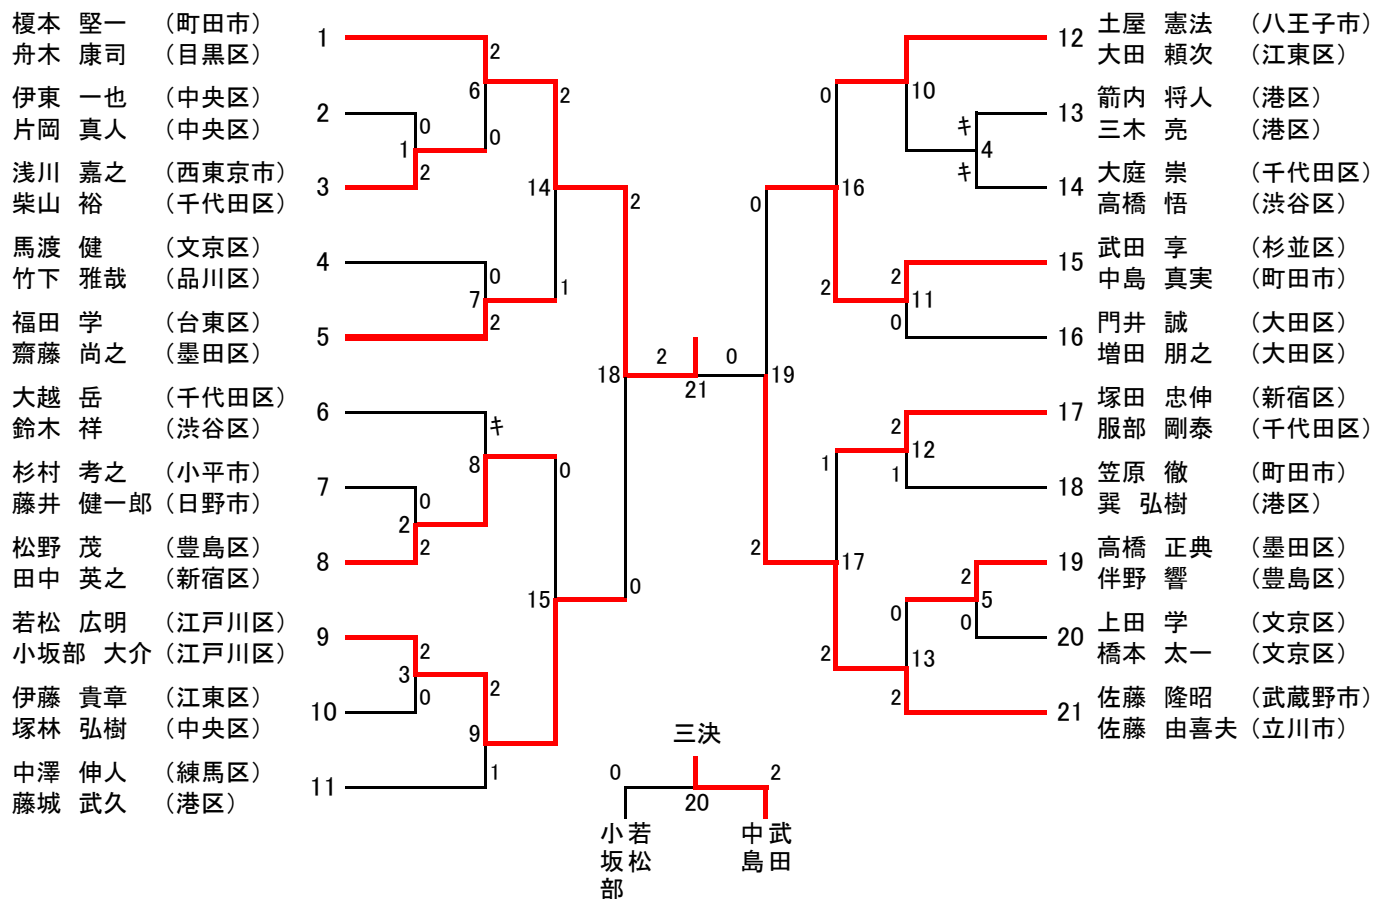

平成28年度東京都ダブルス選手権大会 男子ダブルス〔一般の部〕 (58)

平成28年度東京都ダブルス選手権大会 男子ダブルス〔30歳以上の部〕 (19)

男子ダブルス〔35歳以上の部〕 (22)

平成28年度東京都ダブルス選手権大会 男子ダブルス〔40歳以上の部〕 (21)

男子ダブルス〔45歳以上の部〕 (29)

平成28年度東京都ダブルス選手権大会 男子ダブルス〔50歳以上の部〕 (16)

男子ダブルス〔55歳以上の部〕 (16)

男子ダブルス〔60歳以上の部〕 (9)

男子ダブルス〔65歳以上の部〕 (4)

平成28年度東京都ダブルス選手権大会 女子ダブルス〔一般の部〕 (24)

女子ダブルス〔30歳以上の部〕 (10)

女子ダブルス〔35歳以上の部〕 (11)

平成28年度東京都ダブルス選手権大会 女子ダブルス〔40歳以上の部〕 (22)

女子ダブルス〔45歳以上の部〕 (24)

平成28年度東京都ダブルス選手権大会 女子ダブルス〔50歳以上の部〕 (17)

女子ダブルス〔55歳以上の部〕 (17)

平成28年度東京都ダブルス選手権大会 女子ダブルス〔60歳以上の部〕(11)

女子ダブルス〔65歳以上の部〕(6)