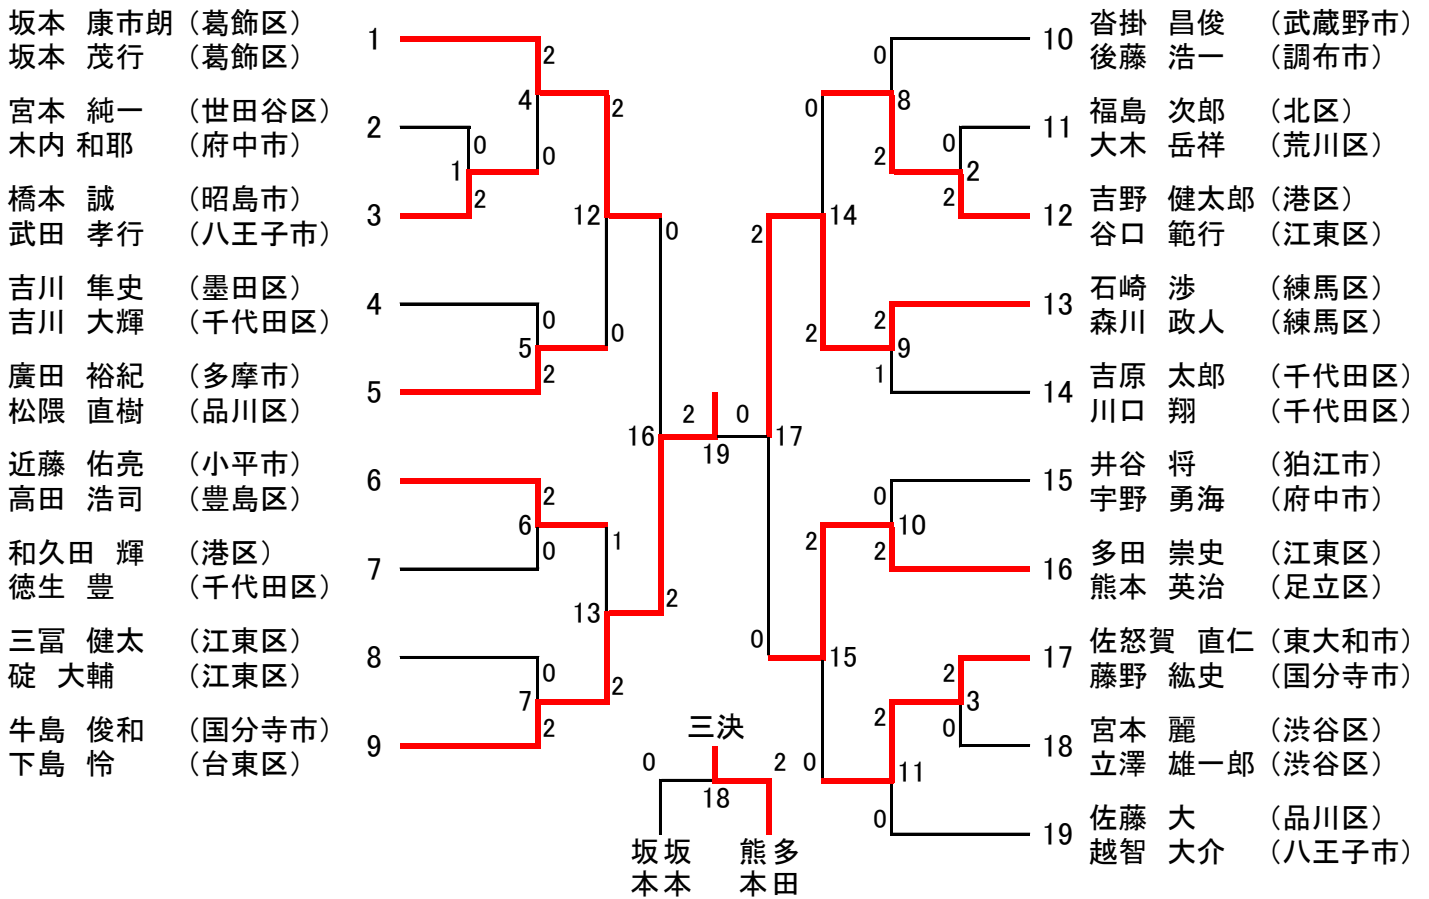

平成28年度東京都ダブルス選手権大会 男子ダブルス〔一般の部〕 (58)

平成28年度東京都ダブルス選手権大会 男子ダブルス〔30歳以上の部〕 (19)

男子ダブルス〔35歳以上の部〕 (22)

平成28年度東京都ダブルス選手権大会 男子ダブルス〔40歳以上の部〕 (21)

男子ダブルス〔45歳以上の部〕 (29)

平成28年度東京都ダブルス選手権大会 男子ダブルス〔50歳以上の部〕 (16)

男子ダブルス〔55歳以上の部〕 (16)

男子ダブルス〔60歳以上の部〕 (9)

男子ダブルス〔65歳以上の部〕 (4)

平成28年度東京都ダブルス選手権大会 女子ダブルス〔一般の部〕 (24)

女子ダブルス〔30歳以上の部〕 (10)

女子ダブルス〔35歳以上の部〕 (11)

平成28年度東京都ダブルス選手権大会 女子ダブルス〔40歳以上の部〕 (22)

女子ダブルス〔45歳以上の部〕 (24)

平成28年度東京都ダブルス選手権大会 女子ダブルス〔50歳以上の部〕 (17)

女子ダブルス〔55歳以上の部〕 (17)

平成28年度東京都ダブルス選手権大会 女子ダブルス〔60歳以上の部〕(11)

女子ダブルス〔65歳以上の部〕(6)