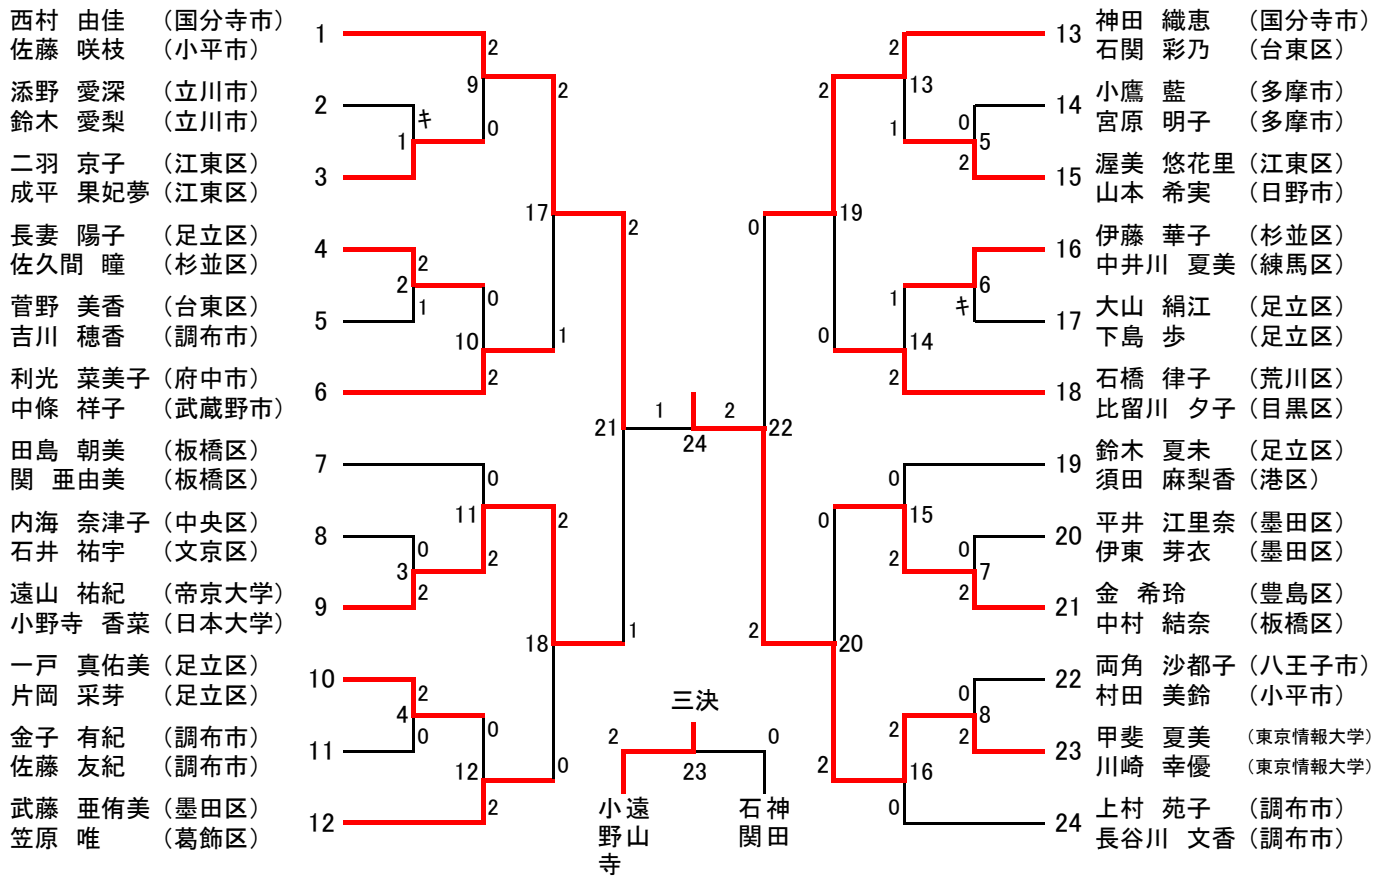

平成28年度東京都ダブルス選手権大会 男子ダブルス〔一般の部〕 (58)

平成28年度東京都ダブルス選手権大会 男子ダブルス〔30歳以上の部〕 (19)

男子ダブルス〔35歳以上の部〕 (22)

平成28年度東京都ダブルス選手権大会 男子ダブルス〔40歳以上の部〕 (21)

男子ダブルス〔45歳以上の部〕 (29)

平成28年度東京都ダブルス選手権大会 男子ダブルス〔50歳以上の部〕 (16)

男子ダブルス〔55歳以上の部〕 (16)

男子ダブルス〔60歳以上の部〕 (9)

男子ダブルス〔65歳以上の部〕 (4)

平成28年度東京都ダブルス選手権大会 女子ダブルス〔一般の部〕 (24)

女子ダブルス〔30歳以上の部〕 (10)

女子ダブルス〔35歳以上の部〕 (11)

平成28年度東京都ダブルス選手権大会 女子ダブルス〔40歳以上の部〕 (22)

女子ダブルス〔45歳以上の部〕 (24)

平成28年度東京都ダブルス選手権大会 女子ダブルス〔50歳以上の部〕 (17)

女子ダブルス〔55歳以上の部〕 (17)

平成28年度東京都ダブルス選手権大会 女子ダブルス〔60歳以上の部〕(11)

女子ダブルス〔65歳以上の部〕(6)