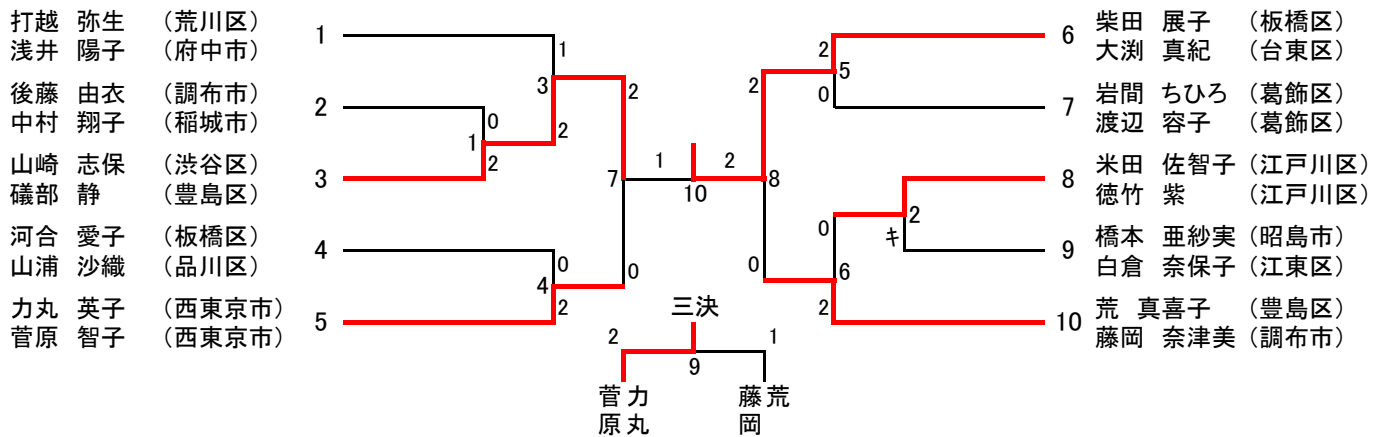

平成28年度東京都ダブルス選手権大会 男子ダブルス〔一般の部〕 (58)

平成28年度東京都ダブルス選手権大会 男子ダブルス〔30歳以上の部〕 (19)

男子ダブルス〔35歳以上の部〕 (22)

平成28年度東京都ダブルス選手権大会 男子ダブルス〔40歳以上の部〕 (21)

男子ダブルス〔45歳以上の部〕 (29)

平成28年度東京都ダブルス選手権大会 男子ダブルス〔50歳以上の部〕 (16)

男子ダブルス〔55歳以上の部〕 (16)

男子ダブルス〔60歳以上の部〕 (9)

男子ダブルス〔65歳以上の部〕 (4)

平成28年度東京都ダブルス選手権大会 女子ダブルス〔一般の部〕 (24)

女子ダブルス〔30歳以上の部〕 (10)

女子ダブルス〔35歳以上の部〕 (11)

平成28年度東京都ダブルス選手権大会 女子ダブルス〔40歳以上の部〕 (22)

女子ダブルス〔45歳以上の部〕 (24)

平成28年度東京都ダブルス選手権大会 女子ダブルス〔50歳以上の部〕 (17)

女子ダブルス〔55歳以上の部〕 (17)

平成28年度東京都ダブルス選手権大会 女子ダブルス〔60歳以上の部〕(11)

女子ダブルス〔65歳以上の部〕(6)