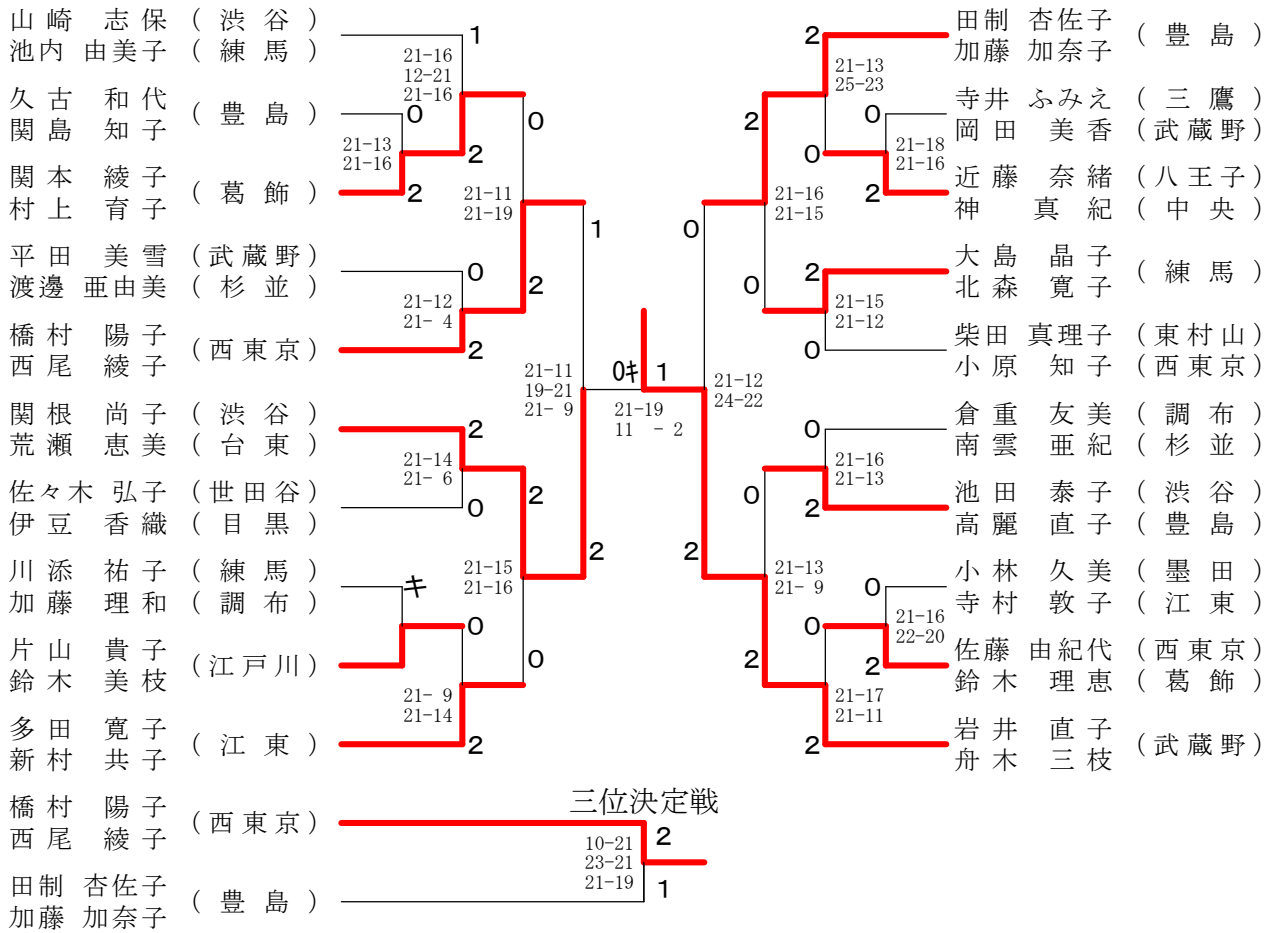

令和2年1月12日 立川市泉市民体育館

ダブルス (男子) 40才の部

三位決定戦

ダブルス (男子) 45才の部

三位決定戦

ダブルス (女子) 一般の部

三位決定戦

ダブルス (女子) 30才の部

三位決定戦

ダブルス (女子) 35才の部

三位決定戦

東京都ダブルス選手権大会

令和2年1月13日 千代田区立スポーツセンター

ダブルス (女子) 40才の部

ダブルス (女子) 45才の部

ダブルス (男子) 50才の部

三位決定戦

ダブルス (男子) 55才の部

三位決定戦

東京都ダブルス選手権大会

令和2年1月19日 品川区総合体育館

ダブルス (男子) 60才の部

三位決定戦

ダブルス (男子) 65才の部

三位決定戦

ダブルス (男子) 70才の部

三位決定戦

東京都ダブルス選手権大会

令和2年1月19日 品川区総合体育館

ダブルス (女子) 50才の部

ダブルス (女子) 55才の部

東京都ダブルス選手権大会