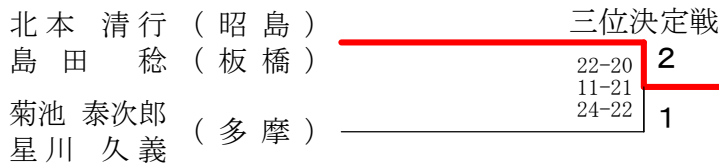

東京都ダブルス選手権大会

令和2年1月19日 品川区総合体育館

ダブルス (男子) 60才の部

三位決定戦

ダブルス (男子) 65才の部

三位決定戦

ダブルス (男子) 70才の部

三位決定戦