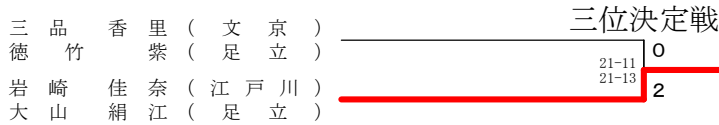

東京都ダブルス選手権大会

令和2年1月12日 立川市泉市民体育館

ダブルス (男子) 一般の部

東京都ダブルス選手権大会

令和2年1月12日 立川市泉市民体育館

ダブルス (男子) 30才の部

ダブルス (男子) 35才の部

東京都ダブルス選手権大会

令和2年1月12日 立川市泉市民体育館

ダブルス (男子) 40才の部

三位決定戦

ダブルス (男子) 45才の部

三位決定戦

ダブルス (女子) 一般の部

三位決定戦

ダブルス (女子) 30才の部

三位決定戦

ダブルス (女子) 35才の部

三位決定戦

東京都ダブルス選手権大会

令和2年1月13日 千代田区立スポーツセンター

ダブルス (女子) 40才の部

ダブルス (女子) 45才の部

ダブルス (男子) 50才の部