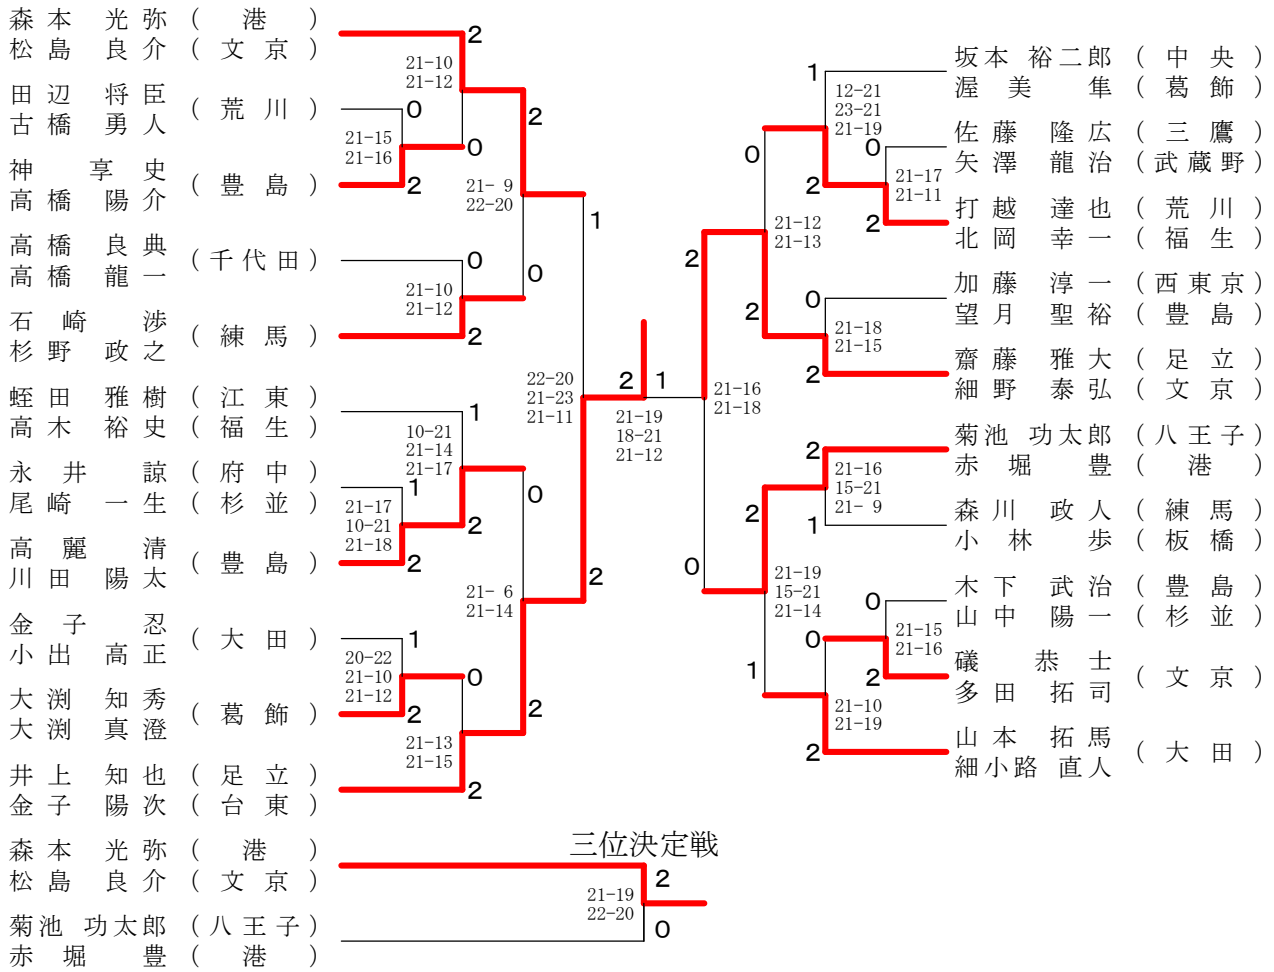

東京都ダブルス選手権大会

令和2年1月12日 立川市泉市民体育館

ダブルス (男子) 一般の部

東京都ダブルス選手権大会

令和2年1月12日 立川市泉市民体育館

ダブルス (男子) 30才の部

ダブルス (男子) 35才の部

東京都ダブルス選手権大会

令和2年1月12日 立川市泉市民体育館

ダブルス (男子) 40才の部

三位決定戦

ダブルス (男子) 45才の部

三位決定戦

ダブルス (女子) 一般の部

三位決定戦

ダブルス (女子) 30才の部

三位決定戦

ダブルス (女子) 35才の部

三位決定戦

東京都ダブルス選手権大会

令和2年1月13日 千代田区立スポーツセンター

ダブルス (女子) 40才の部

ダブルス (女子) 45才の部

ダブルス (男子) 50才の部

三位決定戦

ダブルス (男子) 55才の部

三位決定戦

東京都ダブルス選手権大会

令和2年1月19日 品川区総合体育館

ダブルス (男子) 60才の部

三位決定戦

ダブルス (男子) 65才の部