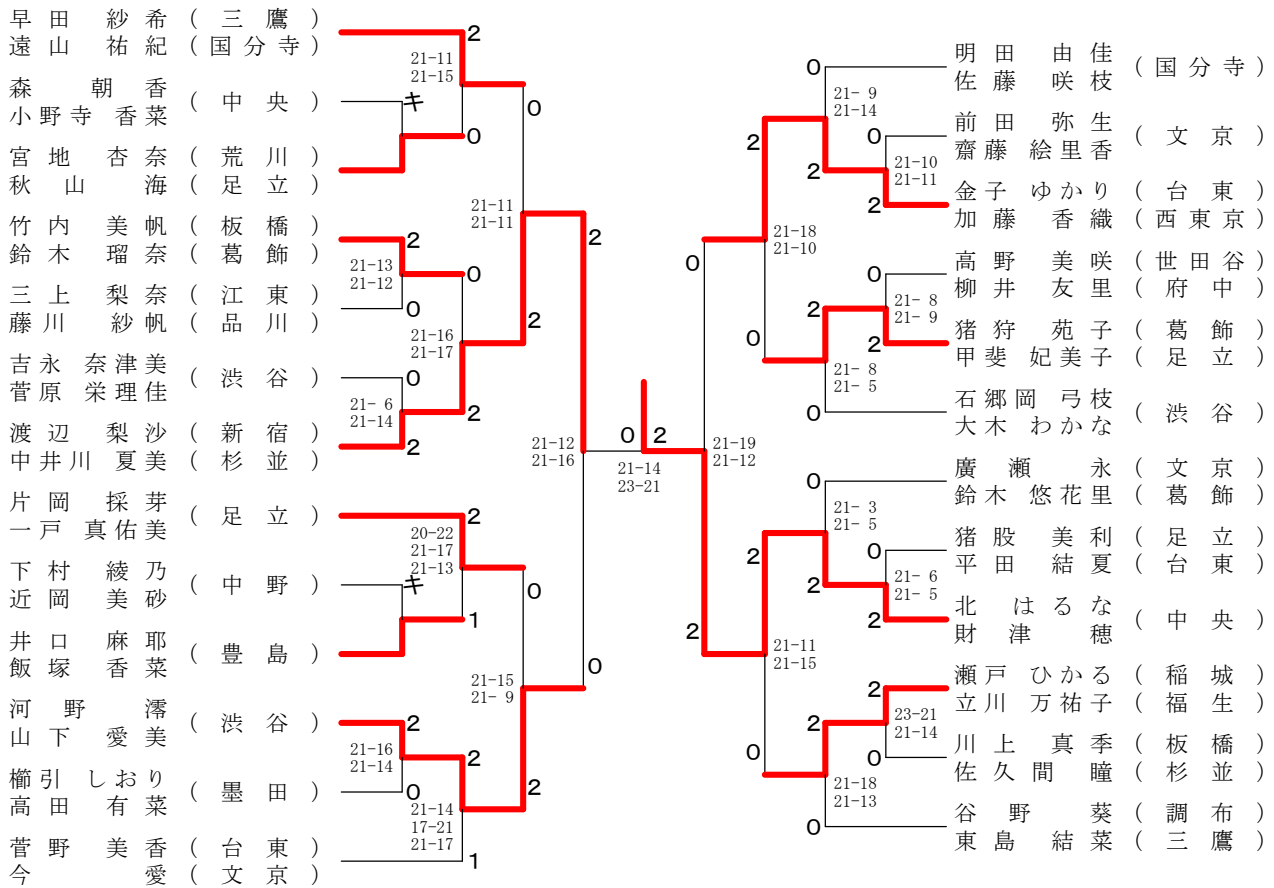

東京都ダブルス選手権大会

令和2年1月12日 立川市泉市民体育館

ダブルス (男子) 一般の部

東京都ダブルス選手権大会

令和2年1月12日 立川市泉市民体育館

ダブルス (男子) 30才の部

ダブルス (男子) 35才の部

東京都ダブルス選手権大会

令和2年1月12日 立川市泉市民体育館

ダブルス (男子) 40才の部

三位決定戦

ダブルス (男子) 45才の部

三位決定戦

ダブルス (女子) 一般の部

三位決定戦

ダブルス (女子) 30才の部

三位決定戦

ダブルス (女子) 35才の部

三位決定戦

東京都ダブルス選手権大会

令和2年1月13日 千代田区立スポーツセンター

ダブルス (女子) 40才の部

ダブルス (女子) 45才の部

ダブルス (男子) 50才の部

三位決定戦

ダブルス (男子) 55才の部

三位決定戦

東京都ダブルス選手権大会

令和2年1月19日 品川区総合体育館

ダブルス (男子) 60才の部

三位決定戦

ダブルス (男子) 65才の部