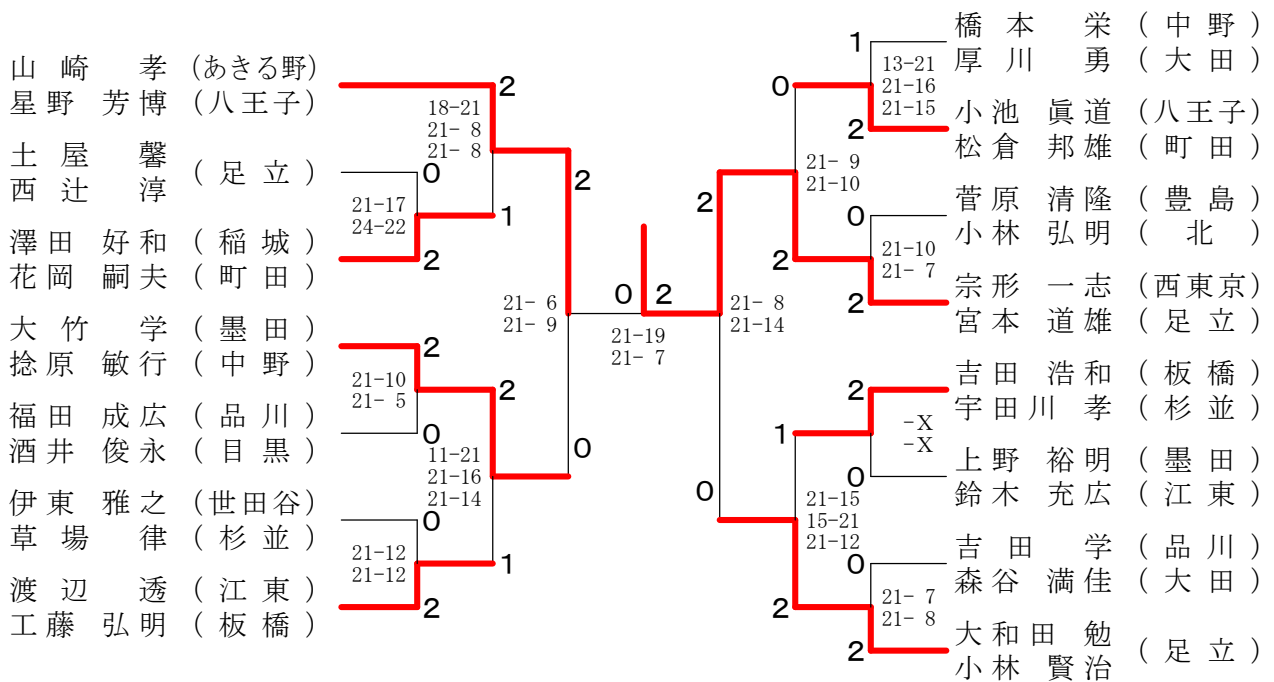

令和2年1月12日 立川市泉市民体育館

ダブルス (男子) 40才の部

三位決定戦

ダブルス (男子) 45才の部

三位決定戦

ダブルス (女子) 一般の部

三位決定戦

ダブルス (女子) 30才の部

三位決定戦

ダブルス (女子) 35才の部

三位決定戦

東京都ダブルス選手権大会

令和2年1月13日 千代田区立スポーツセンター

ダブルス (女子) 40才の部

ダブルス (女子) 45才の部

ダブルス (男子) 50才の部

三位決定戦

ダブルス (男子) 55才の部

三位決定戦

東京都ダブルス選手権大会

令和2年1月19日 品川区総合体育館

ダブルス (男子) 60才の部

三位決定戦

ダブルス (男子) 65才の部

三位決定戦

ダブルス (男子) 70才の部

三位決定戦

東京都ダブルス選手権大会

令和2年1月19日 品川区総合体育館

ダブルス (女子) 50才の部

ダブルス (女子) 55才の部

東京都ダブルス選手権大会