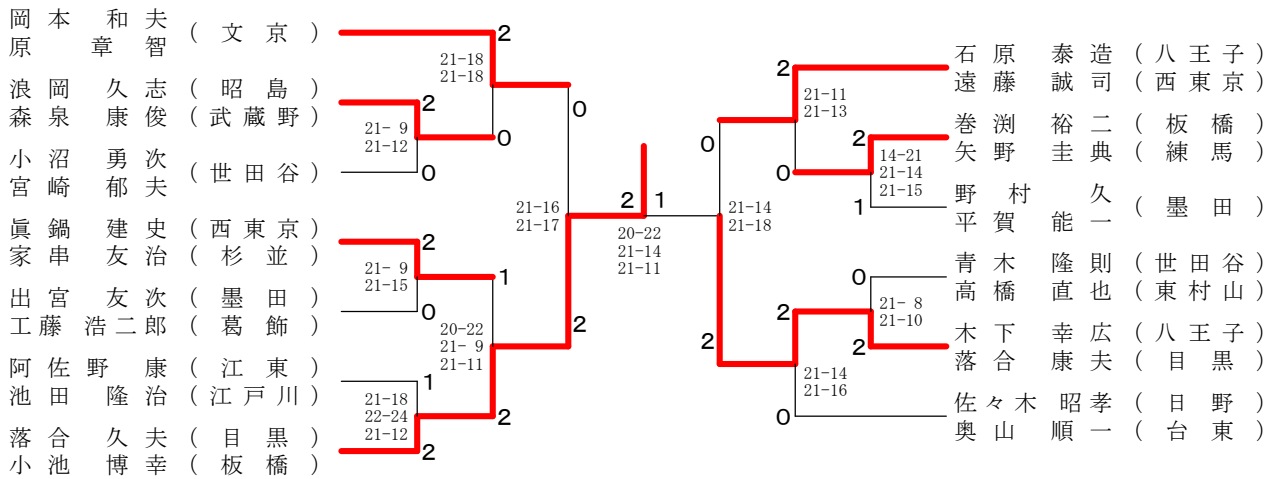

三位決定戦

ダブルス (女子) 35才の部

三位決定戦

東京都ダブルス選手権大会

令和2年1月13日 千代田区立スポーツセンター

ダブルス (女子) 40才の部

ダブルス (女子) 45才の部

ダブルス (男子) 50才の部

三位決定戦

ダブルス (男子) 55才の部

三位決定戦

東京都ダブルス選手権大会

令和2年1月19日 品川区総合体育館

ダブルス (男子) 60才の部

三位決定戦

ダブルス (男子) 65才の部

三位決定戦

ダブルス (男子) 70才の部

三位決定戦

東京都ダブルス選手権大会

令和2年1月19日 品川区総合体育館

ダブルス (女子) 50才の部

ダブルス (女子) 55才の部

東京都ダブルス選手権大会

令和2年1月19日 品川区総合体育館

ダブルス (女子) 60才の部

ダブルス (女子) 65才の部