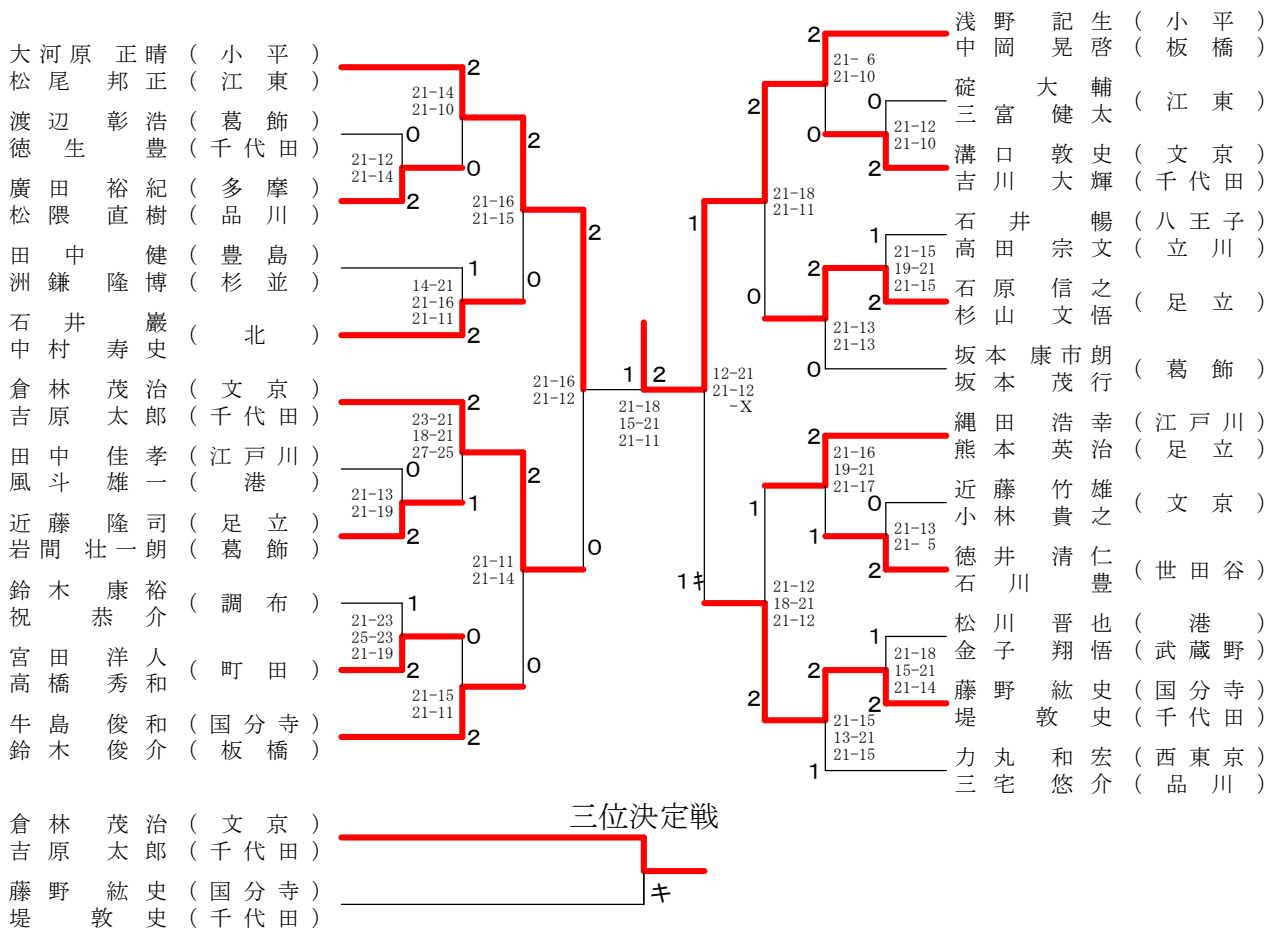

東京都ダブルス選手権大会

令和2年1月12日 立川市泉市民体育館

ダブルス (男子) 一般の部

東京都ダブルス選手権大会

令和2年1月12日 立川市泉市民体育館

ダブルス (男子) 30才の部

ダブルス (男子) 35才の部

東京都ダブルス選手権大会

令和2年1月12日 立川市泉市民体育館

ダブルス (男子) 40才の部

三位決定戦

ダブルス (男子) 45才の部

三位決定戦

ダブルス (女子) 一般の部

三位決定戦

ダブルス (女子) 30才の部

三位決定戦

ダブルス (女子) 35才の部

三位決定戦

東京都ダブルス選手権大会

令和2年1月13日 千代田区立スポーツセンター

ダブルス (女子) 40才の部

ダブルス (女子) 45才の部

ダブルス (男子) 50才の部

三位決定戦

ダブルス (男子) 55才の部

三位決定戦

東京都ダブルス選手権大会

令和2年1月19日 品川区総合体育館

ダブルス (男子) 60才の部

三位決定戦

ダブルス (男子) 65才の部