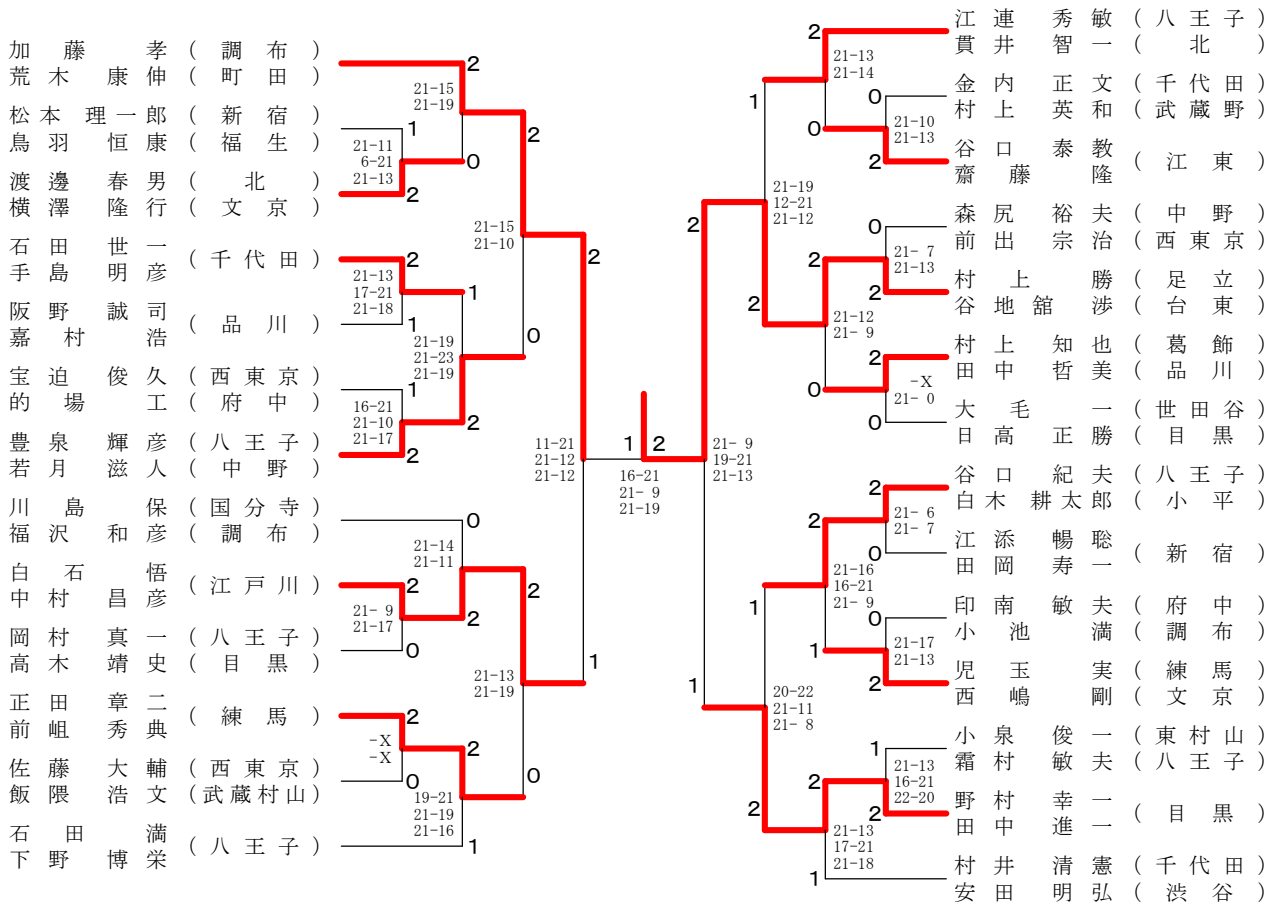

令和2年1月12日 立川市泉市民体育館

ダブルス (男子) 40才の部

三位決定戦

ダブルス (男子) 45才の部

三位決定戦

ダブルス (女子) 一般の部

三位決定戦

ダブルス (女子) 30才の部

三位決定戦

ダブルス (女子) 35才の部

三位決定戦

東京都ダブルス選手権大会

令和2年1月13日 千代田区立スポーツセンター

ダブルス (女子) 40才の部

ダブルス (女子) 45才の部

ダブルス (男子) 50才の部

三位決定戦

ダブルス (男子) 55才の部

三位決定戦

東京都ダブルス選手権大会

令和2年1月19日 品川区総合体育館

ダブルス (男子) 60才の部

三位決定戦

ダブルス (男子) 65才の部

三位決定戦

ダブルス (男子) 70才の部

三位決定戦

東京都ダブルス選手権大会

令和2年1月19日 品川区総合体育館

ダブルス (女子) 50才の部

ダブルス (女子) 55才の部

東京都ダブルス選手権大会