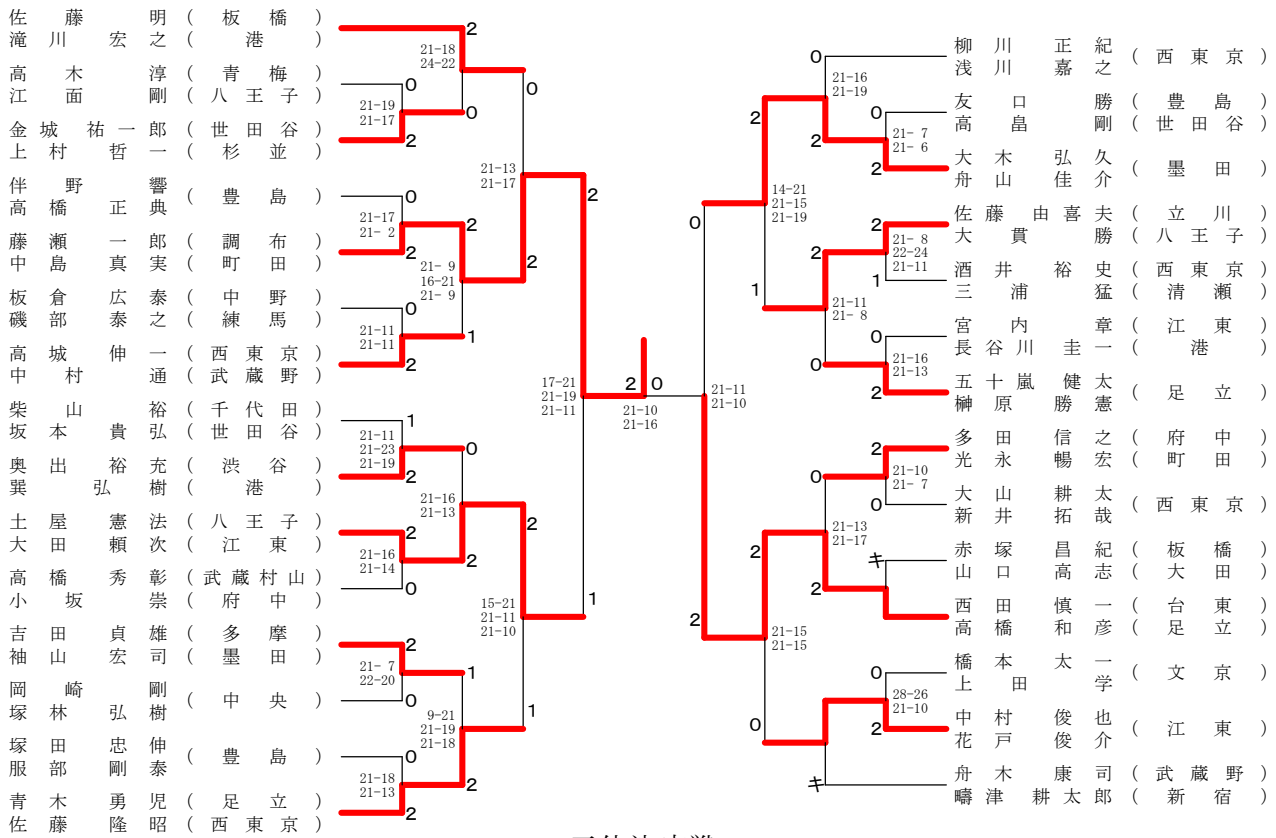

東京都ダブルス選手権大会

令和2年1月12日 立川市泉市民体育館

ダブルス (男子) 一般の部

東京都ダブルス選手権大会

令和2年1月12日 立川市泉市民体育館

ダブルス (男子) 30才の部

ダブルス (男子) 35才の部

東京都ダブルス選手権大会

令和2年1月12日 立川市泉市民体育館

ダブルス (男子) 40才の部

三位決定戦

ダブルス (男子) 45才の部

三位決定戦

ダブルス (女子) 一般の部

三位決定戦

ダブルス (女子) 30才の部

三位決定戦

ダブルス (女子) 35才の部

三位決定戦

東京都ダブルス選手権大会

令和2年1月13日 千代田区立スポーツセンター

ダブルス (女子) 40才の部

ダブルス (女子) 45才の部

ダブルス (男子) 50才の部

三位決定戦

ダブルス (男子) 55才の部

三位決定戦

東京都ダブルス選手権大会

令和2年1月19日 品川区総合体育館

ダブルス (男子) 60才の部

三位決定戦

ダブルス (男子) 65才の部