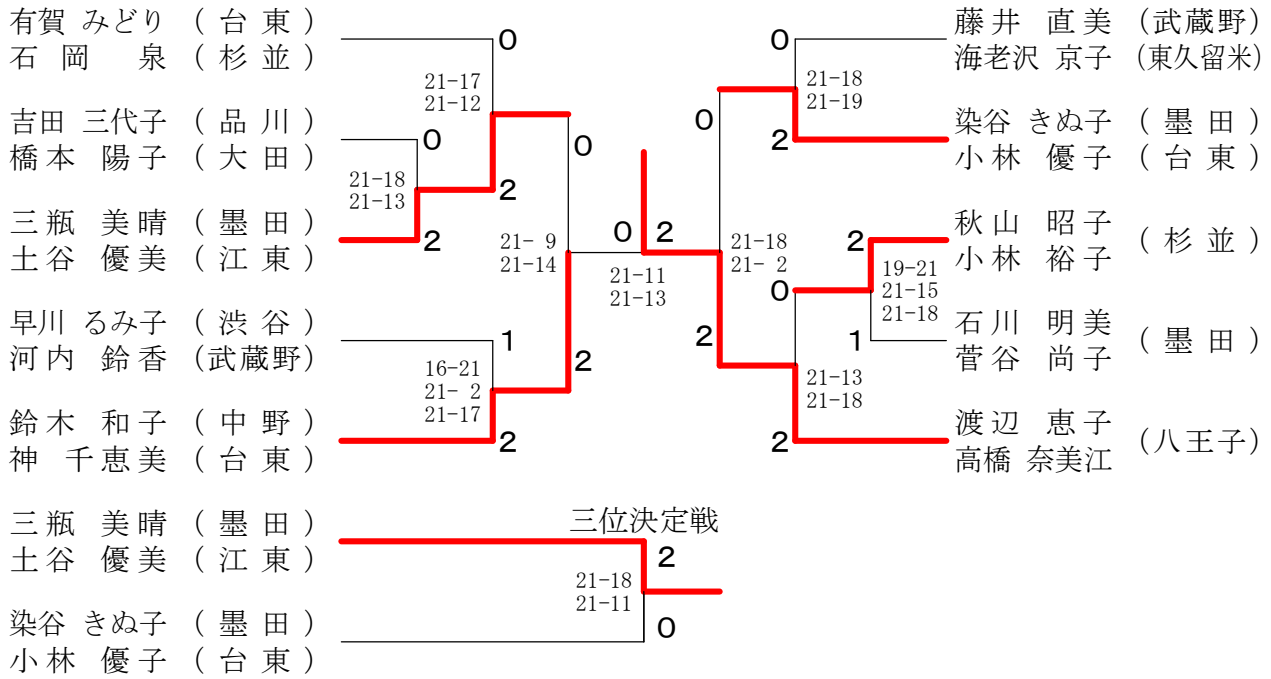

令和2年1月12日 立川市泉市民体育館

ダブルス (男子) 40才の部

三位決定戦

ダブルス (男子) 45才の部

三位決定戦

ダブルス (女子) 一般の部

三位決定戦

ダブルス (女子) 30才の部

三位決定戦

ダブルス (男子) 55才の部

三位決定戦

東京都ダブルス選手権大会

令和2年1月19日 品川区総合体育館

ダブルス (男子) 60才の部

三位決定戦

ダブルス (男子) 65才の部

三位決定戦

ダブルス (男子) 70才の部

三位決定戦

東京都ダブルス選手権大会

令和2年1月19日 品川区総合体育館

ダブルス (女子) 50才の部

ダブルス (女子) 55才の部

東京都ダブルス選手権大会

令和2年1月19日 品川区総合体育館

ダブルス (女子) 60才の部

ダブルス (女子) 65才の部