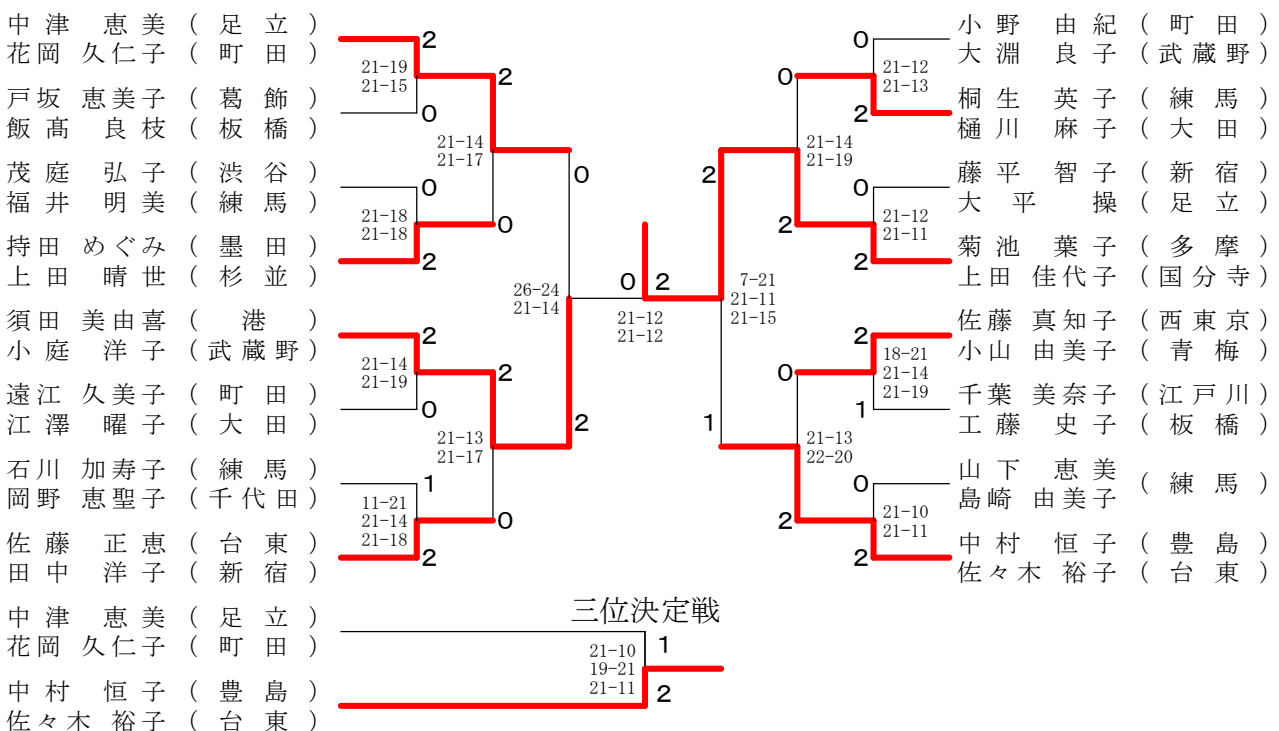

令和2年1月12日 立川市泉市民体育館

ダブルス (男子) 40才の部

三位決定戦

ダブルス (男子) 45才の部

三位決定戦

ダブルス (女子) 一般の部

三位決定戦

ダブルス (女子) 30才の部

三位決定戦

ダブルス (男子) 55才の部

三位決定戦

東京都ダブルス選手権大会

令和2年1月19日 品川区総合体育館

ダブルス (男子) 60才の部

三位決定戦

ダブルス (男子) 65才の部

三位決定戦

ダブルス (男子) 70才の部

三位決定戦

東京都ダブルス選手権大会

令和2年1月19日 品川区総合体育館

ダブルス (女子) 50才の部

ダブルス (女子) 55才の部

東京都ダブルス選手権大会

令和2年1月19日 品川区総合体育館

ダブルス (女子) 60才の部

ダブルス (女子) 65才の部