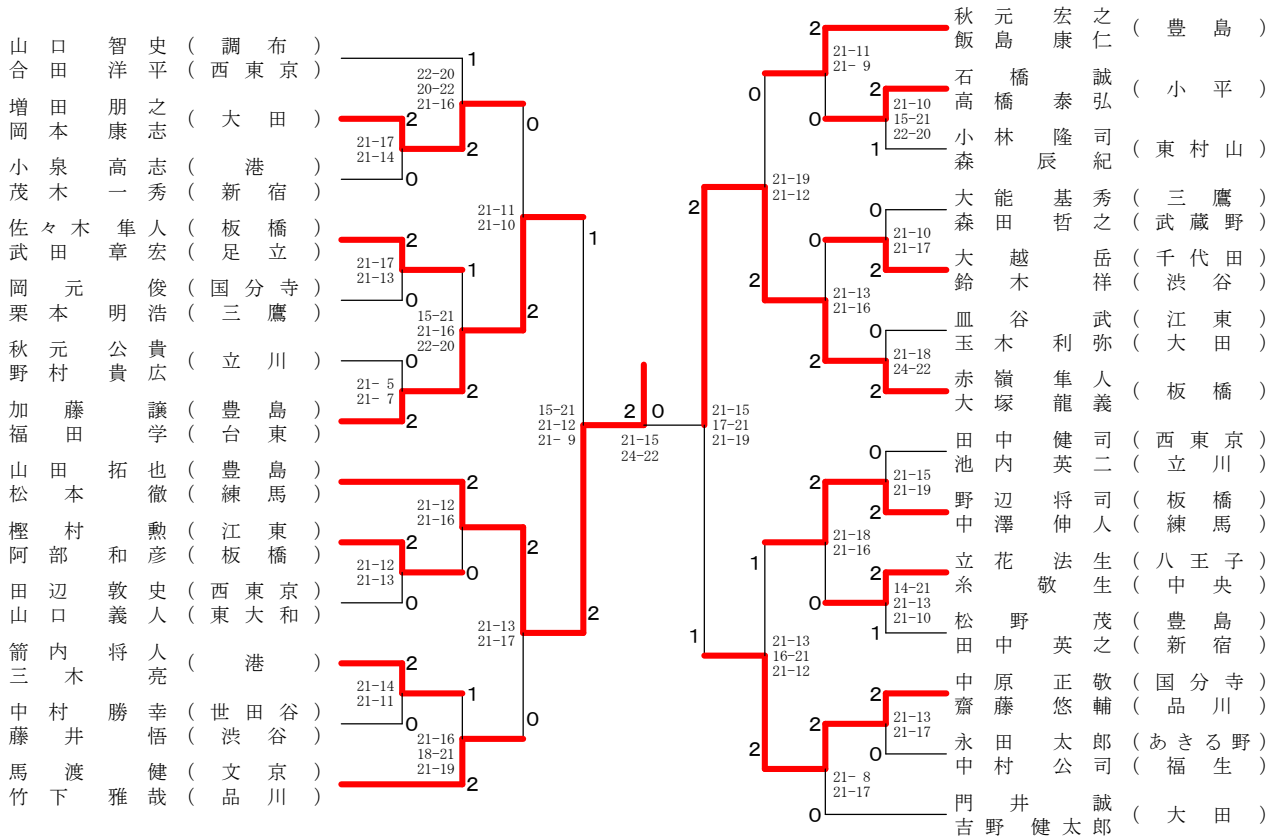

東京都ダブルス選手権大会

令和2年1月12日 立川市泉市民体育館

ダブルス (男子) 一般の部

東京都ダブルス選手権大会

令和2年1月12日 立川市泉市民体育館

ダブルス (男子) 30才の部

ダブルス (男子) 35才の部

東京都ダブルス選手権大会

令和2年1月12日 立川市泉市民体育館

ダブルス (男子) 40才の部

三位決定戦

ダブルス (男子) 45才の部

三位決定戦

ダブルス (女子) 一般の部

三位決定戦

ダブルス (女子) 30才の部

三位決定戦

ダブルス (女子) 35才の部

三位決定戦

東京都ダブルス選手権大会

令和2年1月13日 千代田区立スポーツセンター

ダブルス (女子) 40才の部

ダブルス (女子) 45才の部

ダブルス (男子) 50才の部

三位決定戦

ダブルス (男子) 55才の部

三位決定戦

東京都ダブルス選手権大会

令和2年1月19日 品川区総合体育館

ダブルス (男子) 60才の部

三位決定戦

ダブルス (男子) 65才の部