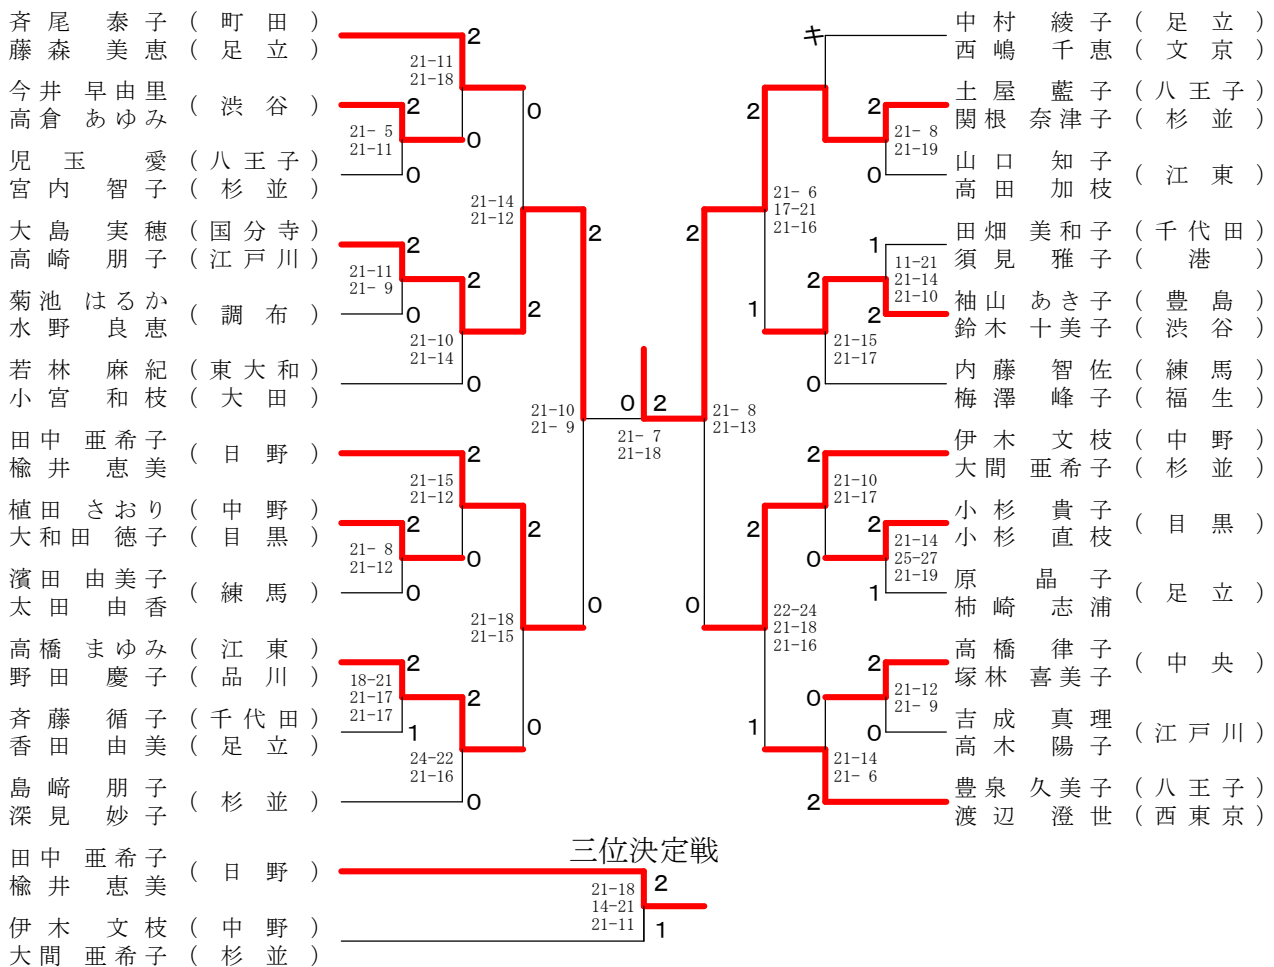

令和2年1月12日 立川市泉市民体育館

ダブルス (男子) 40才の部

三位決定戦

ダブルス (男子) 45才の部

三位決定戦

ダブルス (女子) 一般の部

三位決定戦

ダブルス (女子) 30才の部

三位決定戦

ダブルス (女子) 35才の部

三位決定戦

東京都ダブルス選手権大会

令和2年1月13日 千代田区立スポーツセンター

ダブルス (女子) 40才の部

ダブルス (女子) 45才の部

ダブルス (男子) 50才の部

三位決定戦

ダブルス (男子) 55才の部

三位決定戦

東京都ダブルス選手権大会

令和2年1月19日 品川区総合体育館

ダブルス (男子) 60才の部

三位決定戦

ダブルス (男子) 65才の部

三位決定戦

ダブルス (男子) 70才の部

三位決定戦

東京都ダブルス選手権大会

令和2年1月19日 品川区総合体育館

ダブルス (女子) 50才の部

ダブルス (女子) 55才の部

東京都ダブルス選手権大会