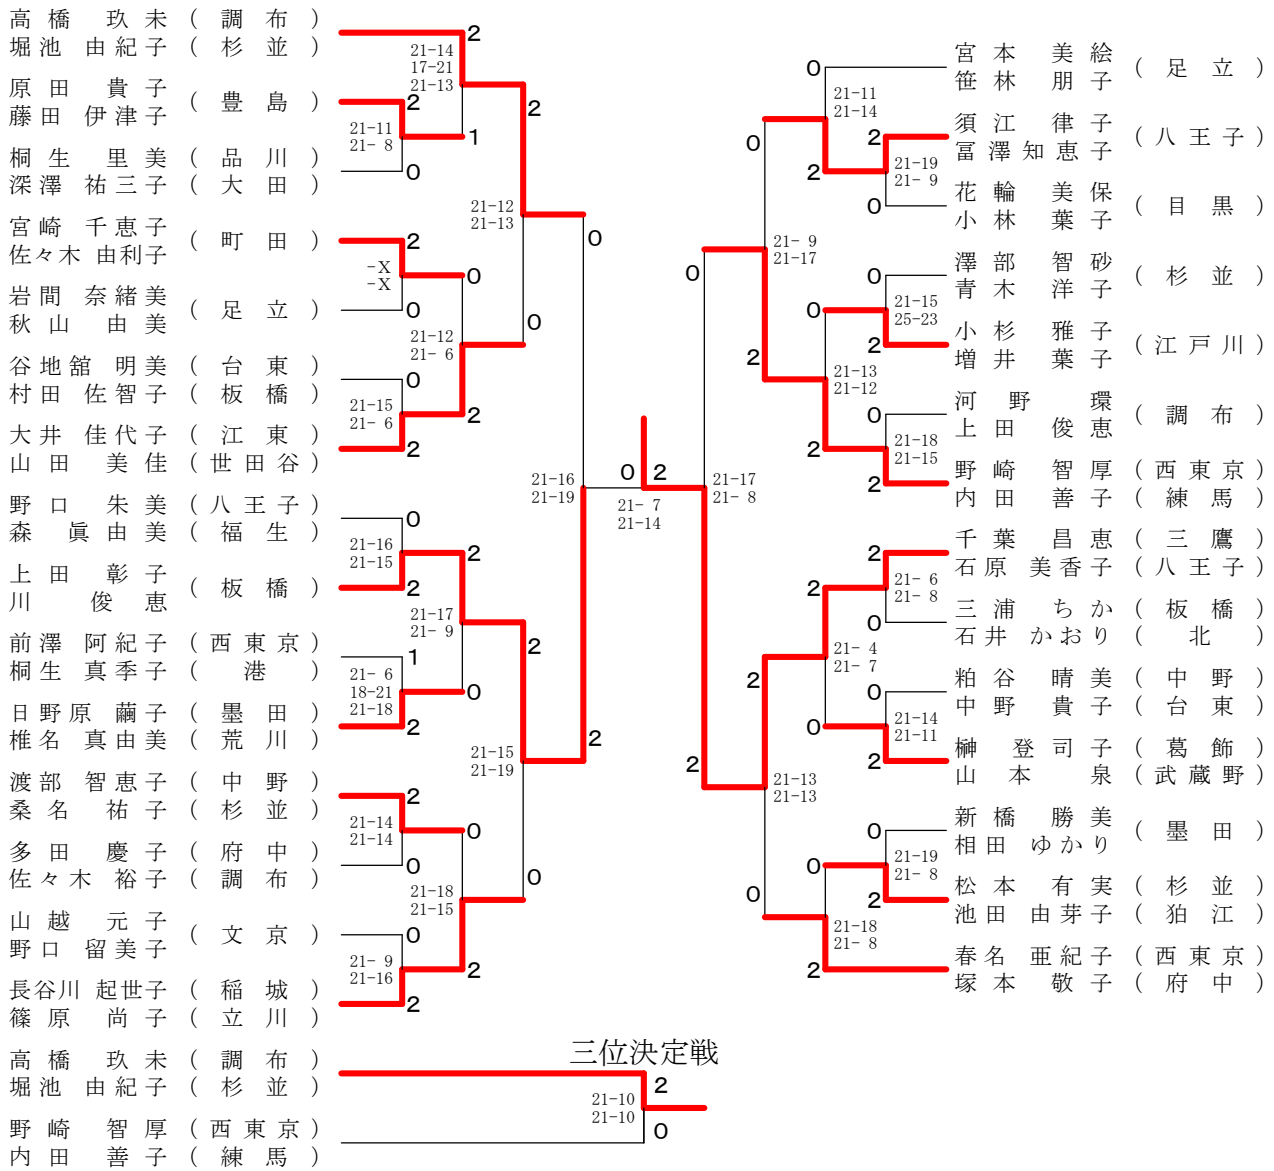

令和2年1月12日 立川市泉市民体育館

ダブルス (男子) 40才の部

三位決定戦

ダブルス (男子) 45才の部

三位決定戦

ダブルス (女子) 一般の部

三位決定戦

ダブルス (女子) 30才の部

三位決定戦

ダブルス (男子) 55才の部

三位決定戦

東京都ダブルス選手権大会

令和2年1月19日 品川区総合体育館

ダブルス (男子) 60才の部

三位決定戦

ダブルス (男子) 65才の部

三位決定戦

ダブルス (男子) 70才の部

三位決定戦

東京都ダブルス選手権大会

令和2年1月19日 品川区総合体育館

ダブルス (女子) 50才の部

ダブルス (女子) 55才の部

東京都ダブルス選手権大会

令和2年1月19日 品川区総合体育館

ダブルス (女子) 60才の部

ダブルス (女子) 65才の部