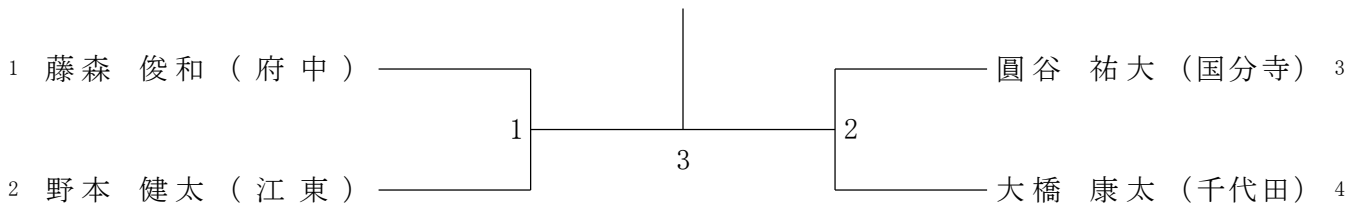

※・新型コロナウイルス感染防止対策のため、【午前の部】【午後の部】の2部構成で競技運営を行います。

・出場選手の受付は、【午前の部】【午後の部】に分けて受付を行います。

・選手は、試合及び敗者審判が終了しましたら、速やかな退館にご協力ください。

男子シングルス 1

男子シングルス 2

男子シングルス 3

男子シングルス 4

男子シングルス 5