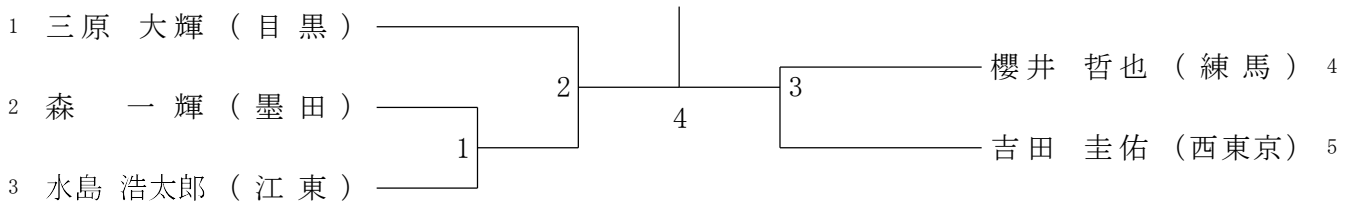

男子シングルス 1

男子シングルス 2

男子シングルス 3

男子シングルス 4

男子シングルス 5

男子シングルス 6

男子シングルス 7