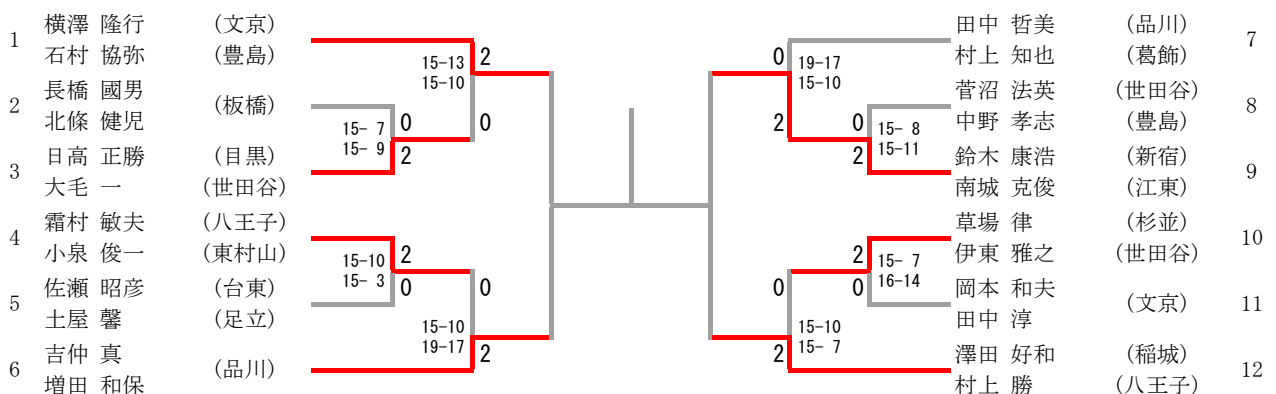

男子ダブルス 55歳の部