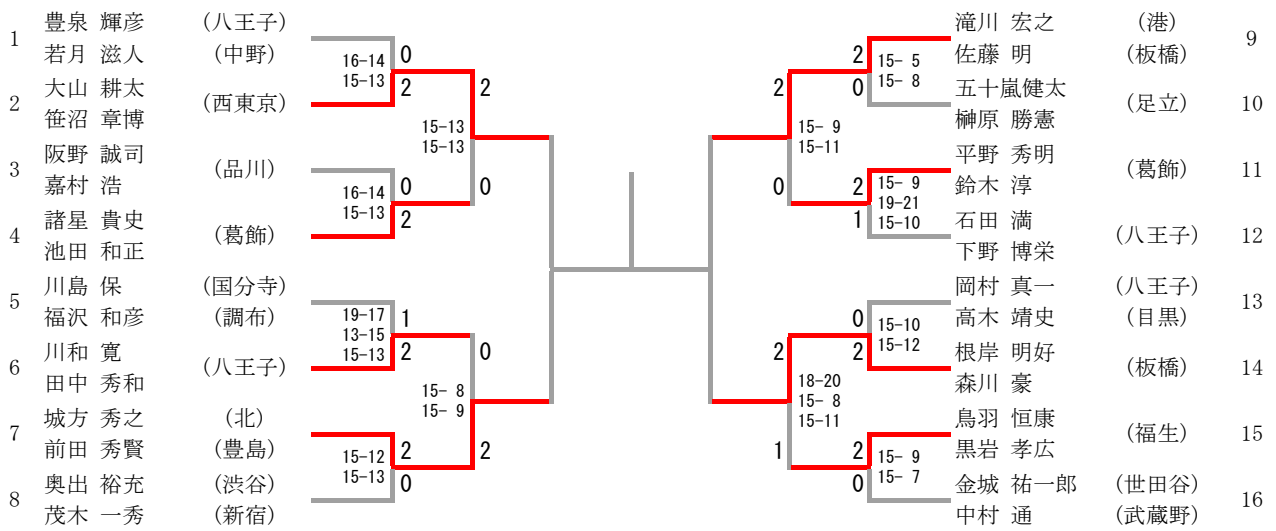

男子ダブルス 50歳の部