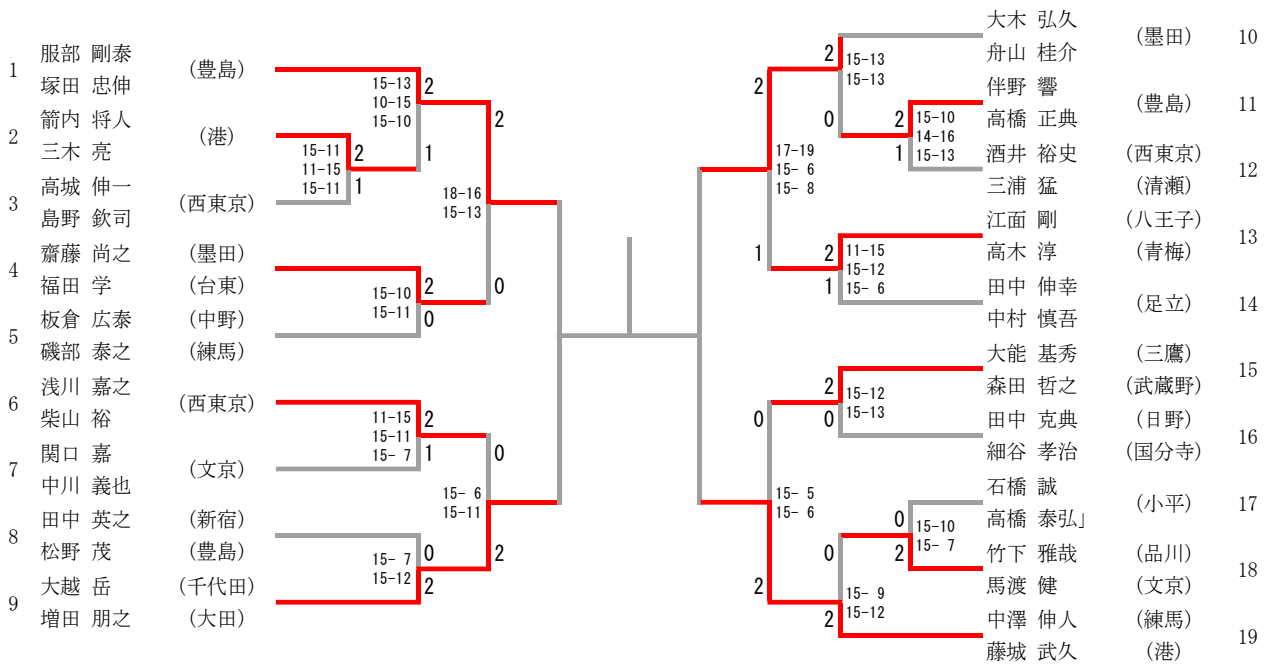

男子ダブルス 45歳の部