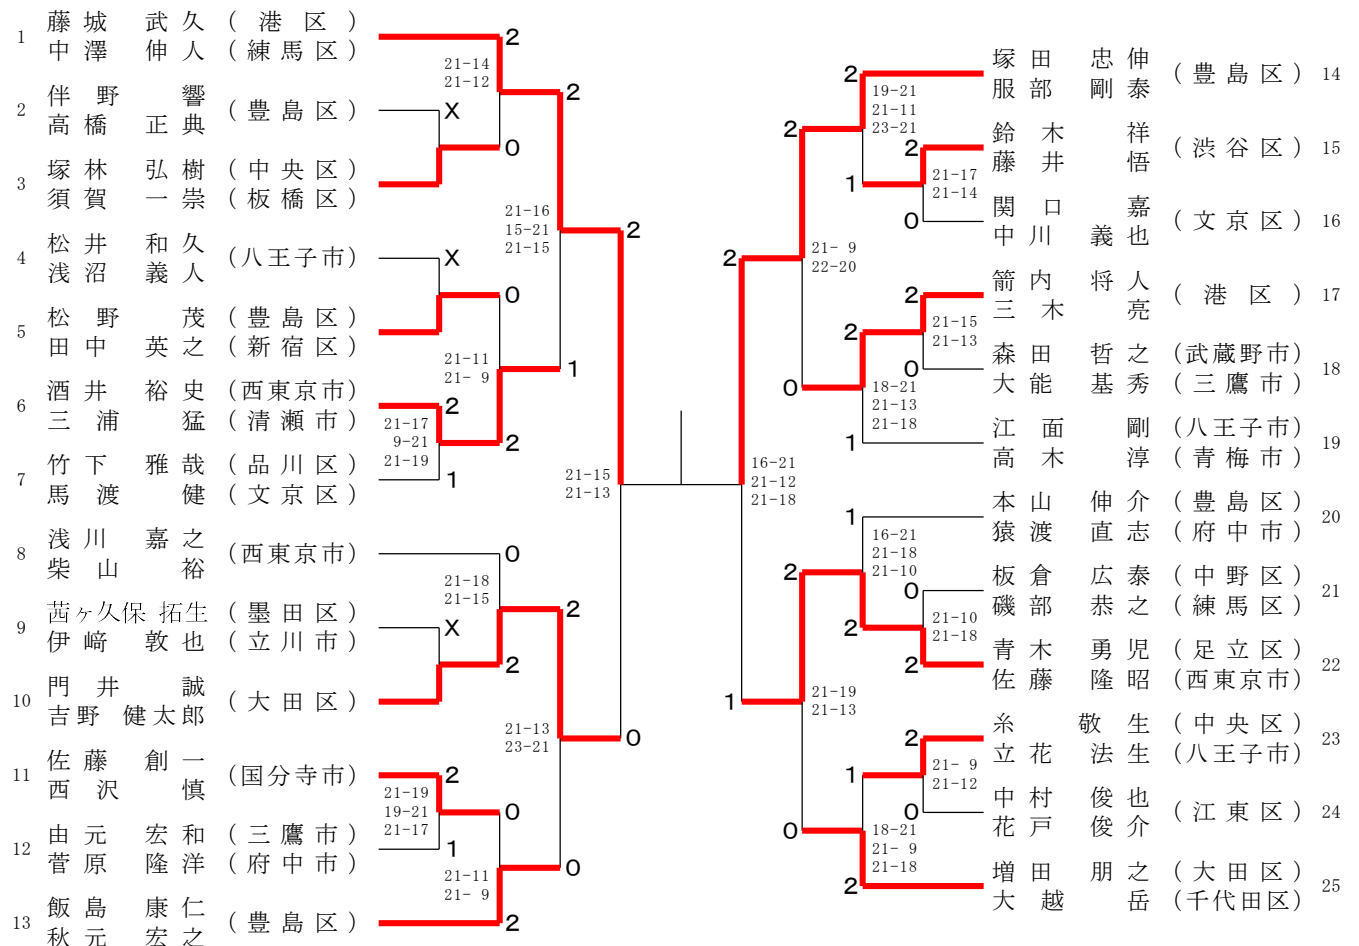

男子ダブルス40歳の部

男子ダブルス45歳の部