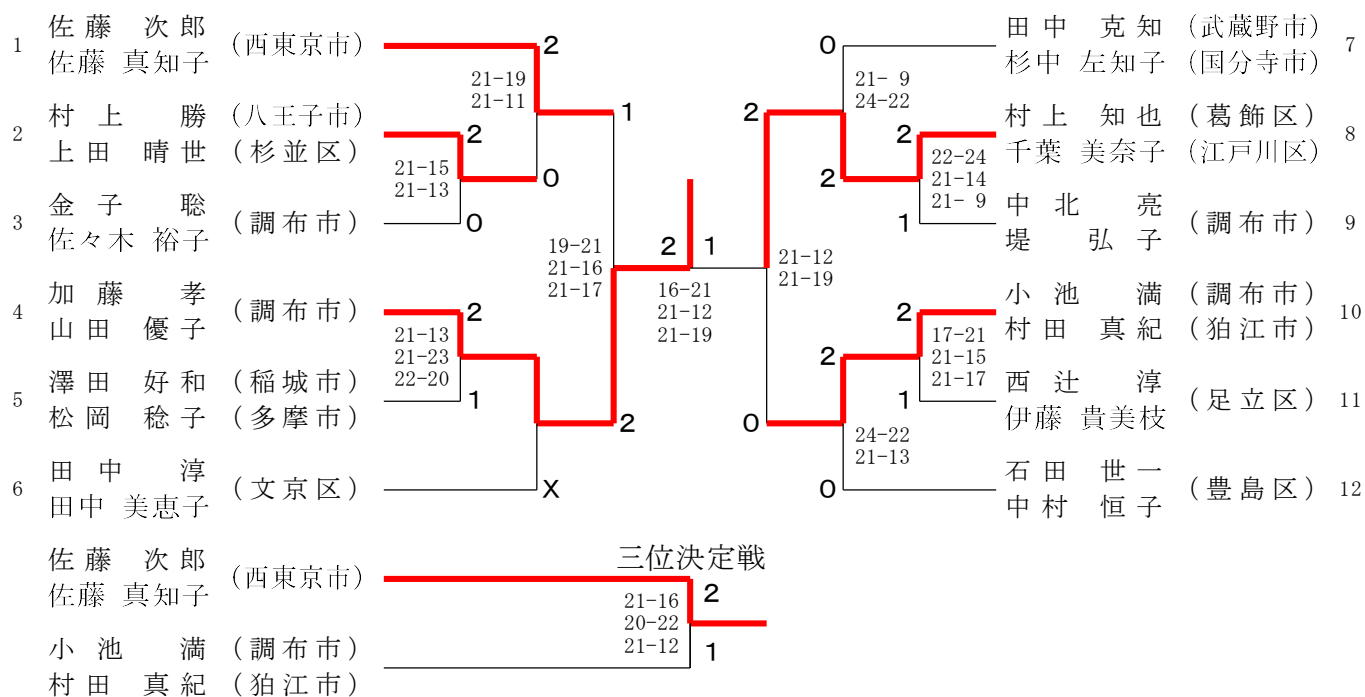

混合ダブルス35歳の部

混合ダブルス40歳の部

混合ダブルス 45歳の部

三位決定戦

混合ダブルス 50歳の部

三位決定戦

混合ダブルス 55歳の部

混合ダブルス 60歳の部