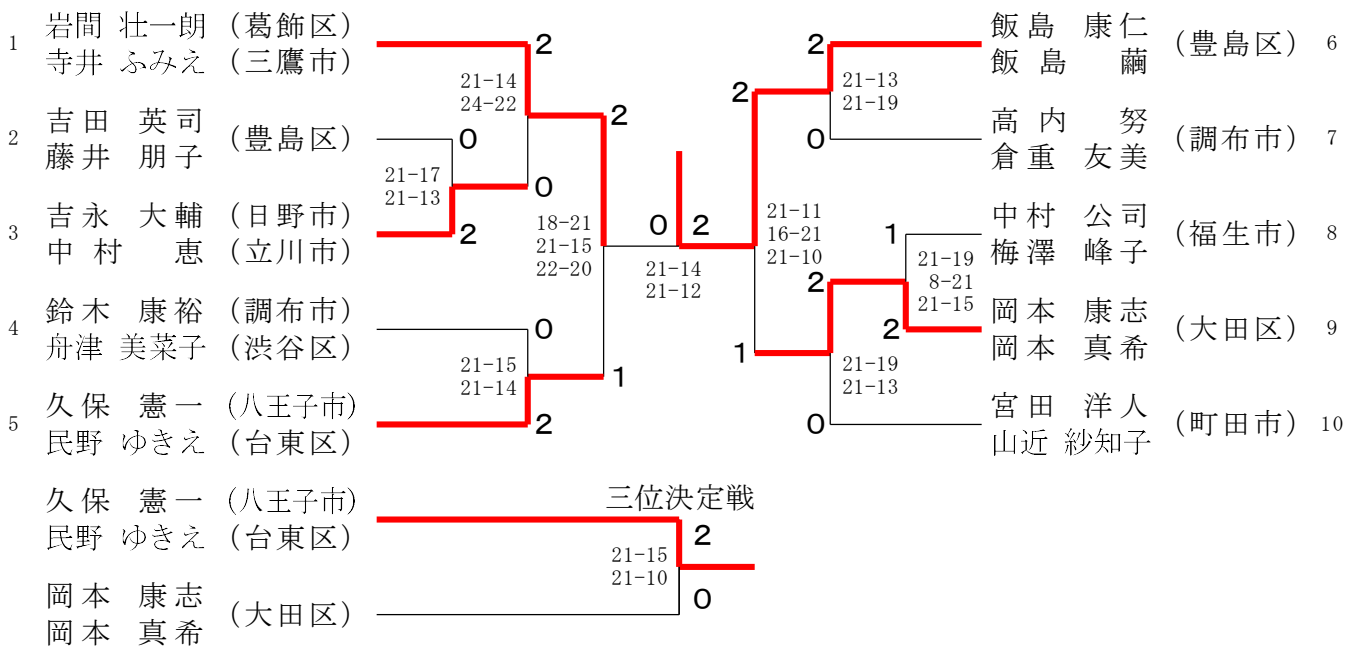

女子シングルス 50歳の部

女子シングルス 55歳の部

女子シングルス 60歳の部

女子シングルス 65歳の部

女子シングルス 65歳の部については全員推薦するため試合は実施しません。

女子シングルス 70歳の部

女子シングルス 70歳の部については全員推薦するため試合は実施しません。

混合ダブルス30歳の部

混合ダブルス35歳の部

混合ダブルス40歳の部

混合ダブルス 45歳の部

三位決定戦

混合ダブルス 50歳の部

三位決定戦

混合ダブルス 55歳の部

混合ダブルス 60歳の部