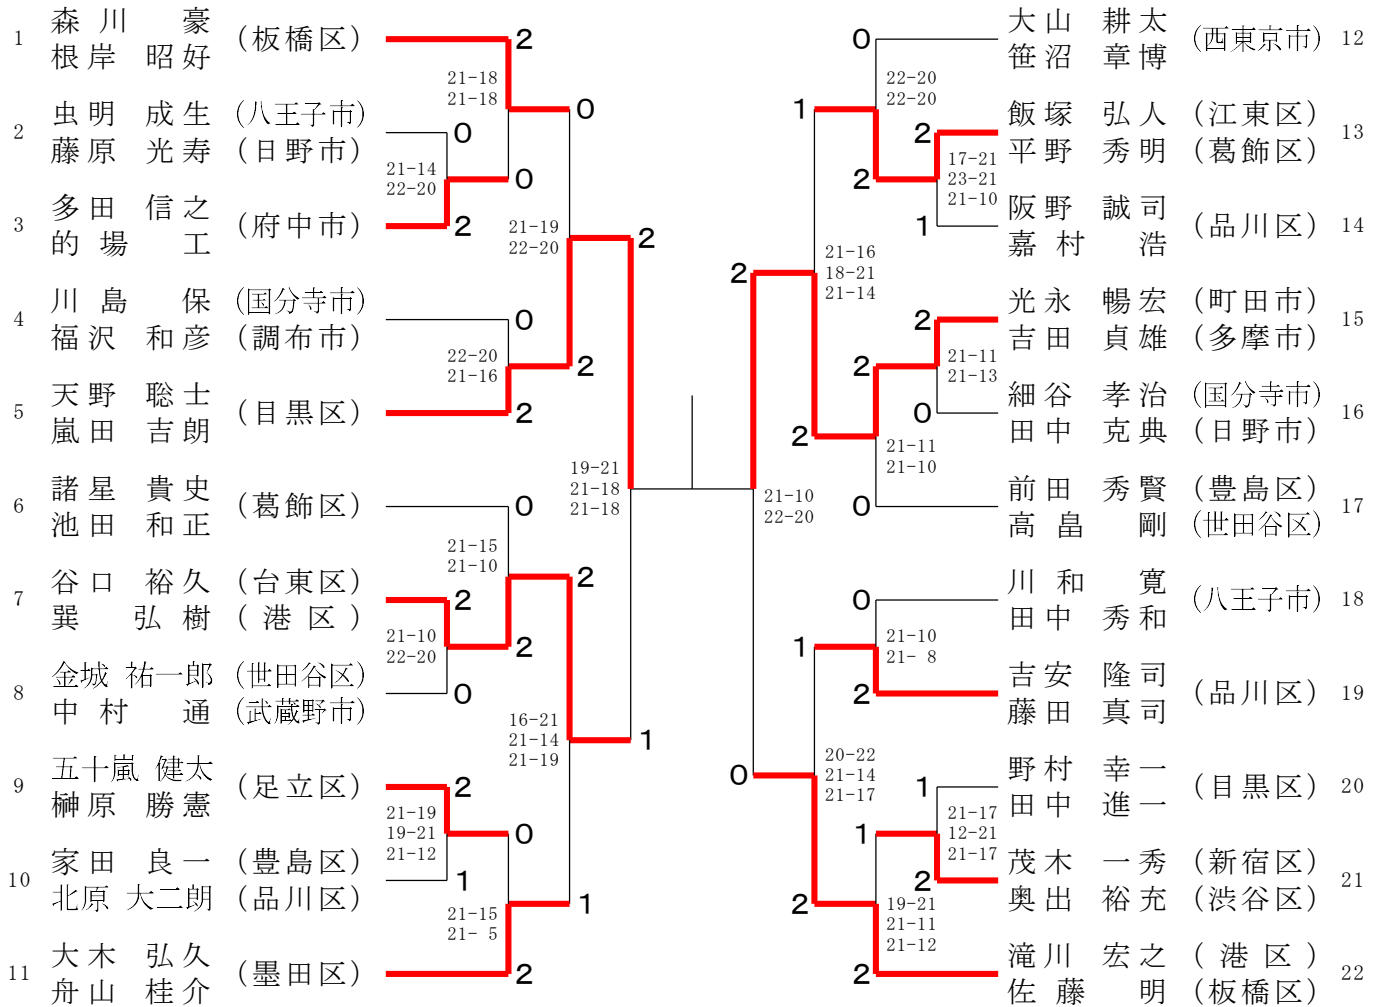

三位決定戦

松川 晋也 (港区)	0
金子 翔悟 (武蔵野市)	2
青木 和真 (小平市)	2
小口 利也 (日野市)	0

男子ダブルス40歳の部

男子ダブルス45歳の部

男子ダブルス50才の部

男子ダブルス55才の部

男子ダブルス60才の部

三位決定戦