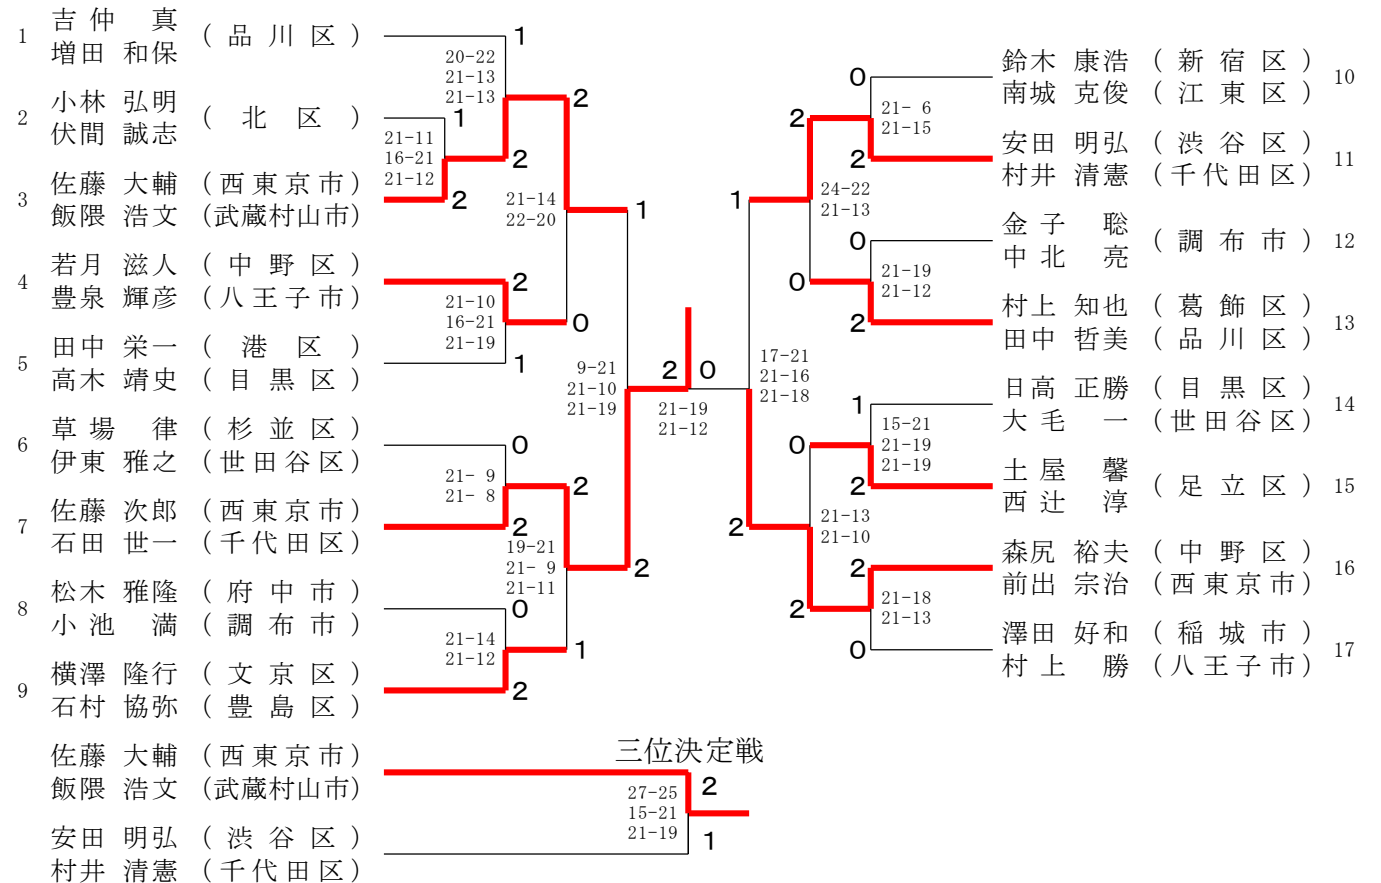

三位決定戦

松川 晋也 (港区)	0
金子 翔悟 (武蔵野市)	2
青木 和真 (小平市)	2
小口 利也 (日野市)	0

男子ダブルス40歳の部

男子ダブルス45歳の部

男子ダブルス50才の部

男子ダブルス55才の部

男子ダブルス60才の部

三位決定戦