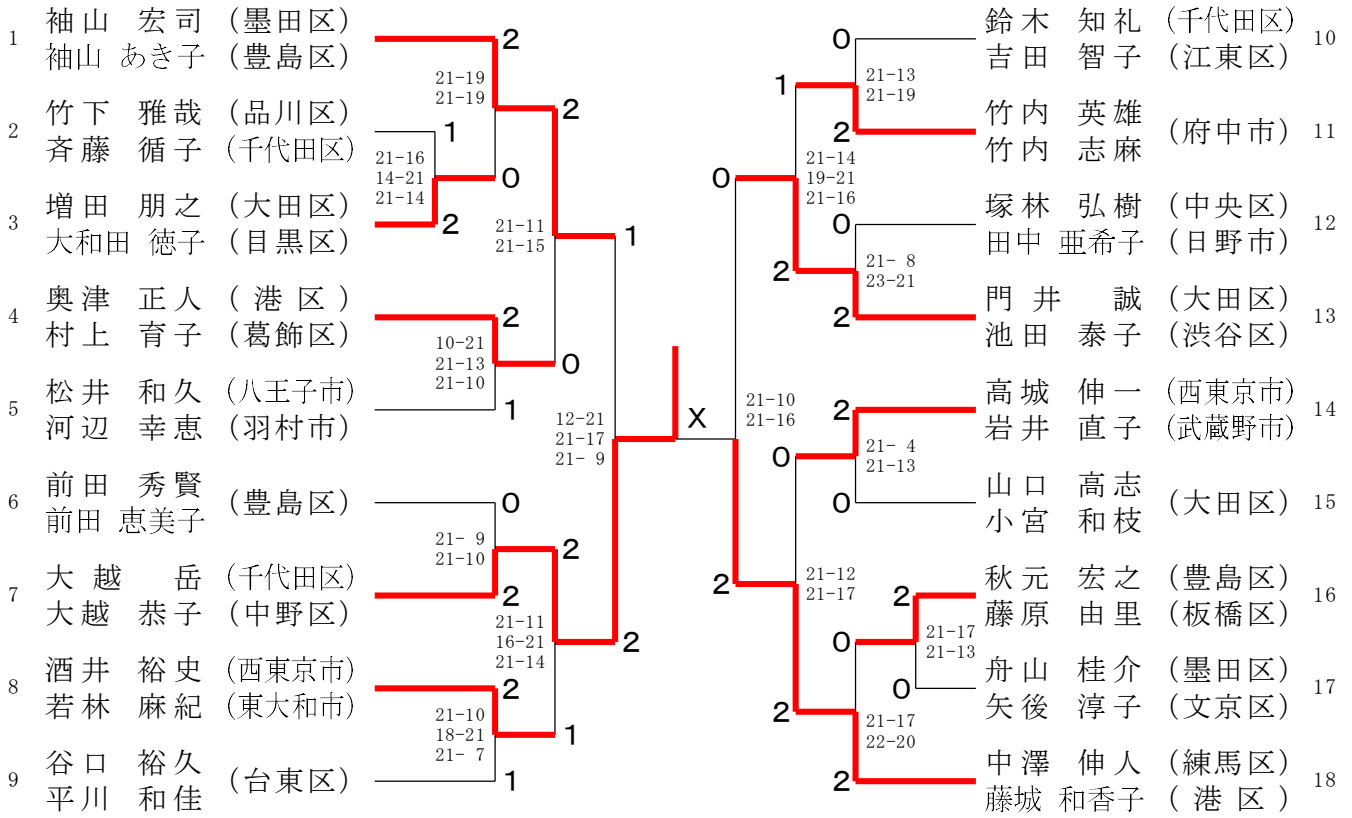

女子シングルス 50歳の部

女子シングルス 55歳の部

女子シングルス 60歳の部

女子シングルス 65歳の部

女子シングルス 65歳の部については全員推薦するため試合は実施しません。

女子シングルス 70歳の部

女子シングルス 70歳の部については全員推薦するため試合は実施しません。

混合ダブルス30歳の部

混合ダブルス35歳の部

混合ダブルス40歳の部

混合ダブルス 45歳の部

三位決定戦

混合ダブルス 50歳の部

三位決定戦

混合ダブルス 55歳の部

混合ダブルス 60歳の部