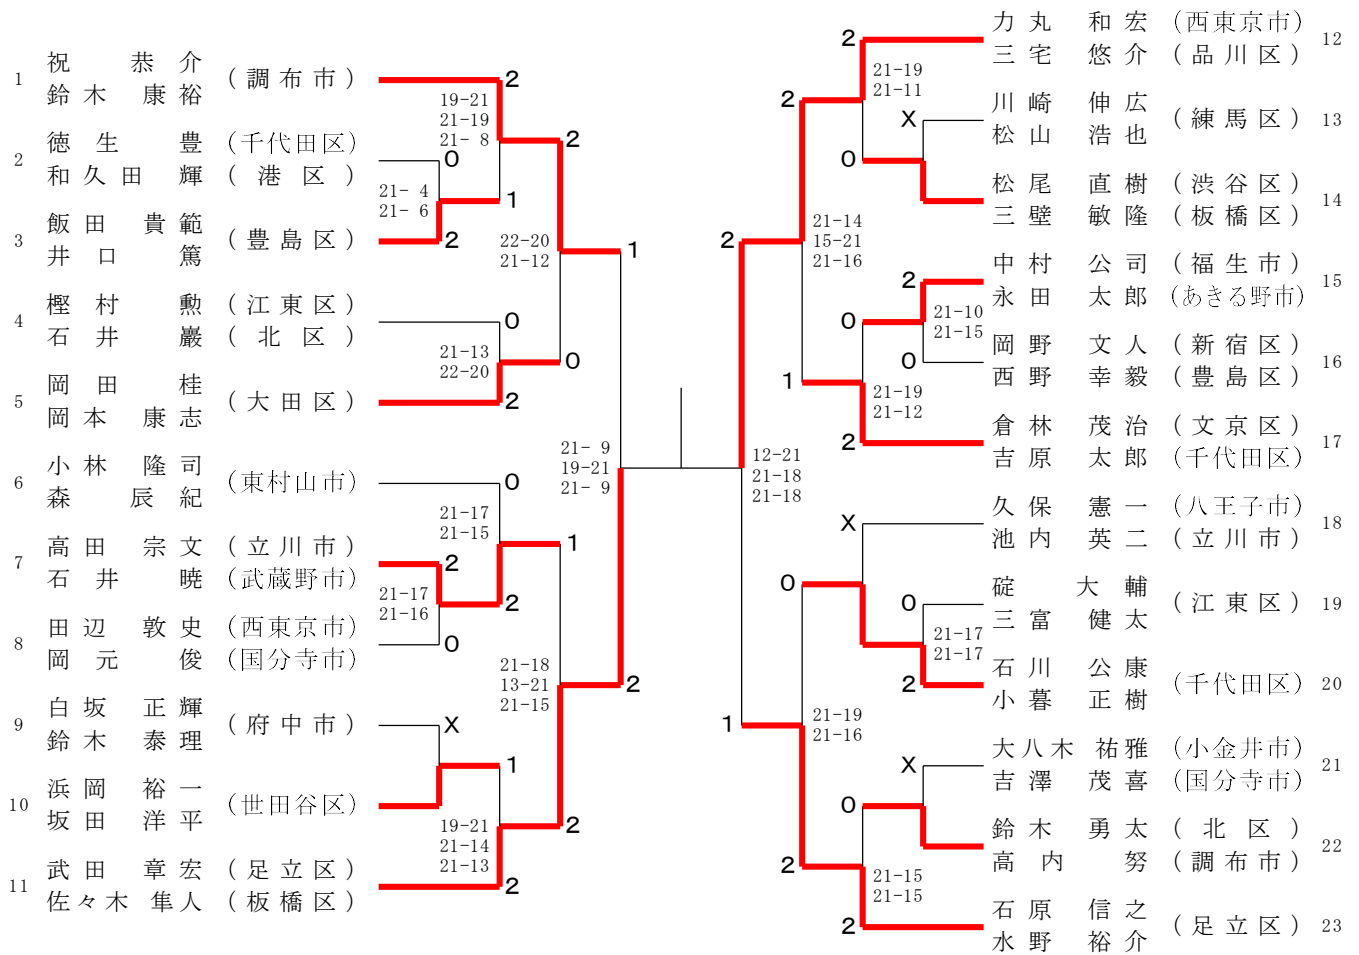

男子ダブルス40歳の部

男子ダブルス45歳の部