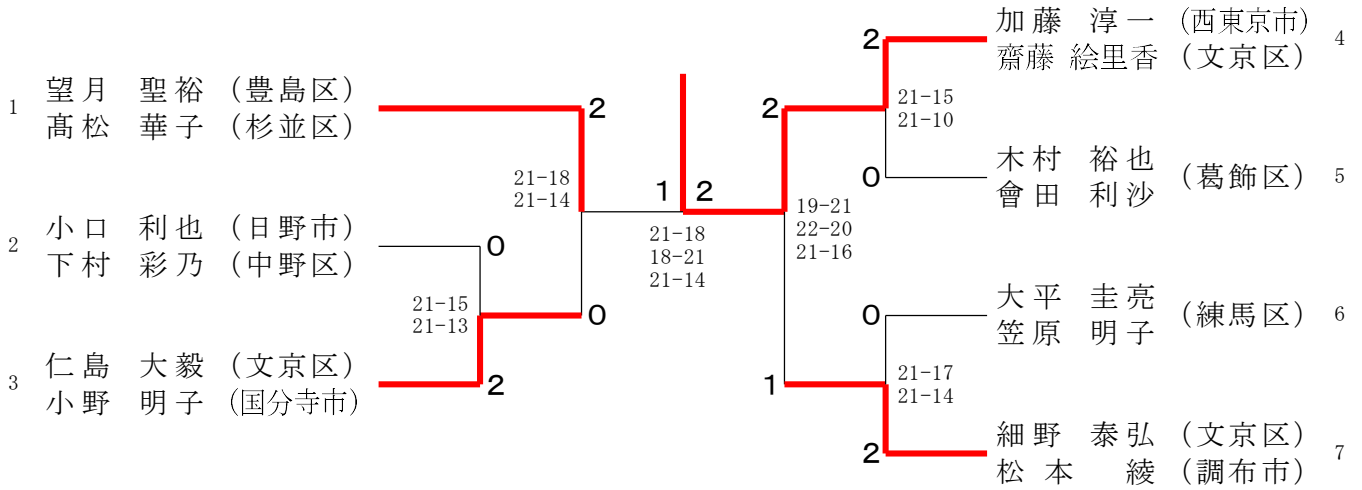

女子シングルス 50歳の部

女子シングルス 55歳の部

女子シングルス 60歳の部

女子シングルス 65歳の部

女子シングルス 65歳の部については全員推薦するため試合は実施しません。

女子シングルス 70歳の部

女子シングルス 70歳の部については全員推薦するため試合は実施しません。

混合ダブルス30歳の部

混合ダブルス35歳の部

混合ダブルス40歳の部

混合ダブルス 45歳の部

三位決定戦

混合ダブルス 50歳の部

三位決定戦

混合ダブルス 55歳の部

混合ダブルス 60歳の部