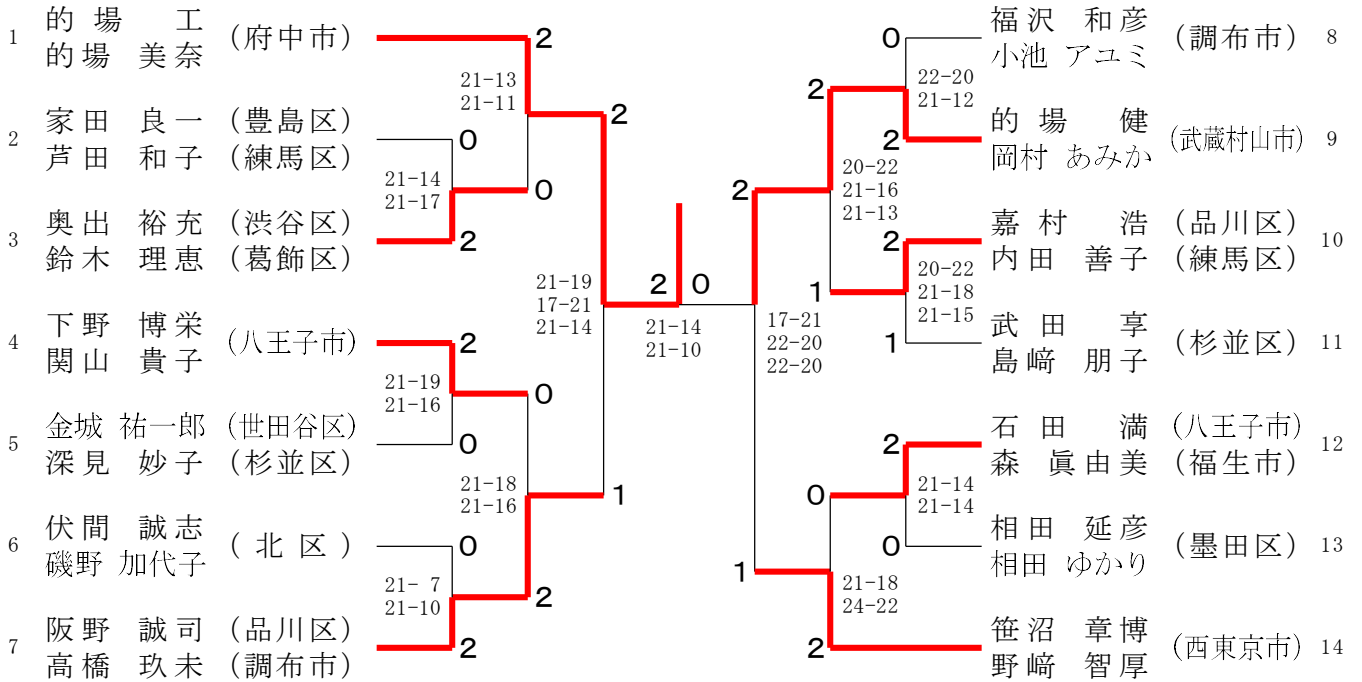

混合ダブルス35歳の部

混合ダブルス40歳の部

混合ダブルス 45歳の部

三位決定戦

混合ダブルス 50歳の部

三位決定戦

混合ダブルス 55歳の部

混合ダブルス 60歳の部