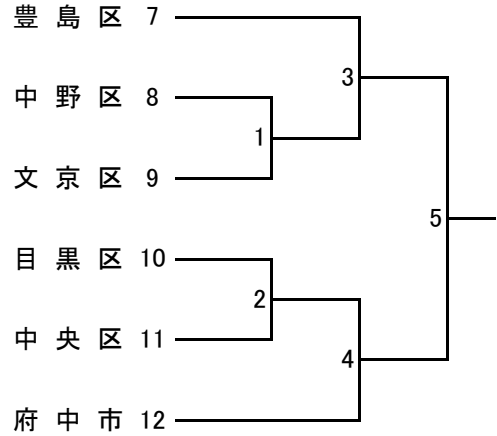

第33回 都民生涯スポーツ大会「バドミントン」

令和4年12月4日(日) 新宿区スポーツセンター

※ 初戦は全ての試合を行います。それ以外は勝敗決定後の試合を打ち切りとします。

(Aブロック 6)

(Bブロック 6)

(Cブロック 7)

(Dブロック 7)

親善交流対抗戦

※ 親善交流対抗戦は、21ポイント1ゲームのラリーポイント制で全ての試合を行ってください。

交流①

交流③

交流⑤

交流⑦

交流②

交流④

交流⑥