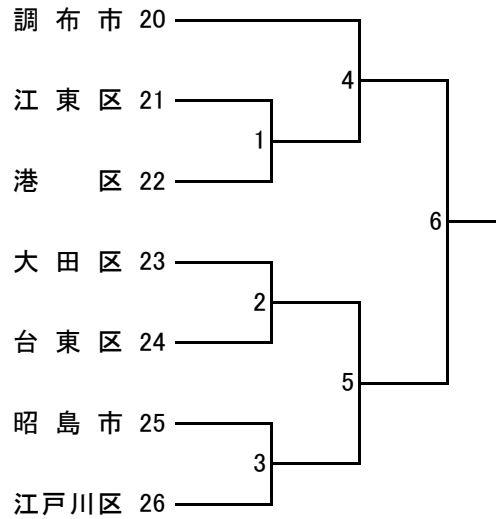

第33回 都民生涯スポーツ大会「バドミントン」

令和4年12月4日(日) 新宿区スポーツセンター

※ 初戦は全ての試合を行います。それ以外は勝敗決定後の試合を打ち切りとします。

(Aブロック 6)

(Bブロック 6)

(Cブロック 7)

(Dブロック 7)

親善交流対抗戦

※ 親善交流対抗戦は、21ポイント1ゲームのラリーポイント制で全ての試合を行ってください。

交流①

交流③

交流⑤

交流⑦

交流②

交流④

交流⑥