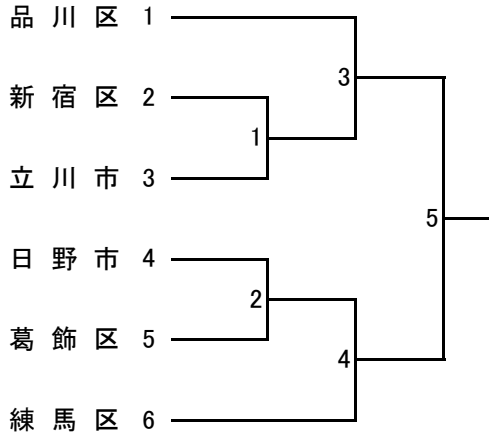

第33回 都民生涯スポーツ大会「バドミントン」

令和4年12月4日(日) 新宿区スポーツセンター

※ 初戦は全ての試合を行います。それ以外は勝敗決定後の試合を打ち切りとします。

(Aブロック 6)

(Bブロック 6)

(Cブロック 7)

(Dブロック 7)

親善交流対抗戦

※ 親善交流対抗戦は、21ポイント1ゲームのラリーポイント制で全ての試合を行ってください。

交流①

交流③

交流⑤

交流⑦

交流②

交流④

交流⑥