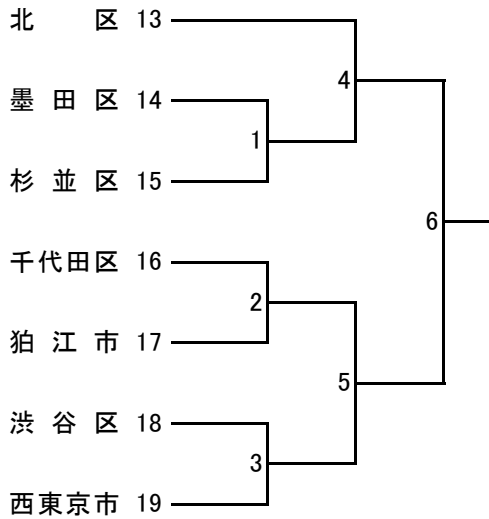

第33回 都民生涯スポーツ大会「バドミントン」

令和4年12月4日(日) 新宿区スポーツセンター

※ 初戦は全ての試合を行います。それ以外は勝敗決定後の試合を打ち切りとします。

(Aブロック 6)

(Bブロック 6)

(Cブロック 7)

(Dブロック 7)

親善交流対抗戦

※ 親善交流対抗戦は、21ポイント1ゲームのラリーポイント制で全ての試合を行ってください。

交流①

交流③

交流⑤

交流⑦

交流②

交流④

交流⑥