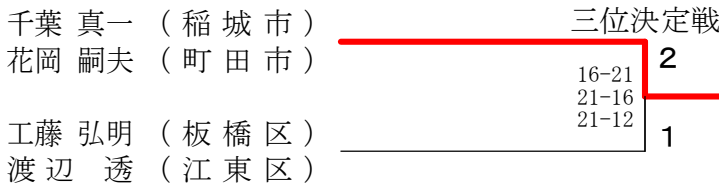

男子50才の部

三位決定戦

男子55才の部

三位決定戦

男子60才の部

男子65才の部

男子70才の部

女子一般の部