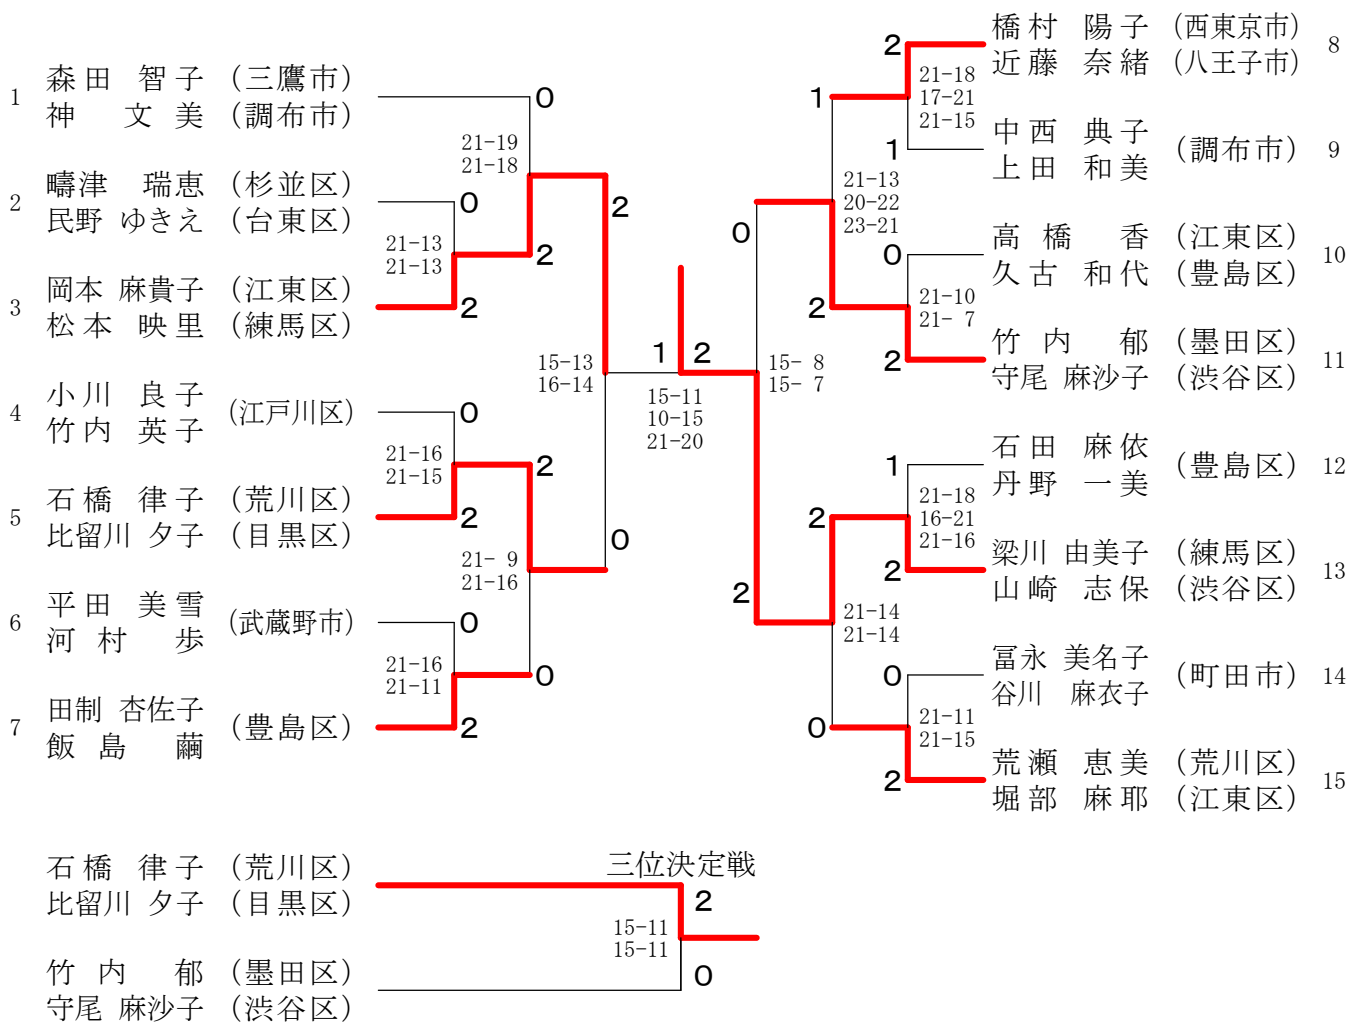

東京都ダブルス選手権大会

令和4年9月25日 武蔵野の森総合スポーツプラザ

男子一般の部

三位決定戦

男子30才の部

男子35才の部

男子40才の部

男子45才の部

男子50才の部

三位決定戦

男子55才の部

三位決定戦

男子60才の部

男子65才の部

男子70才の部

女子一般の部

三位決定戦

女子30才の部

三位決定戦

女子35才の部

女子40才の部

女子45才の部

女子50才の部

女子55才の部

三位決定戦

女子60才の部

三位決定戦

女子65才の部

女子70才の部