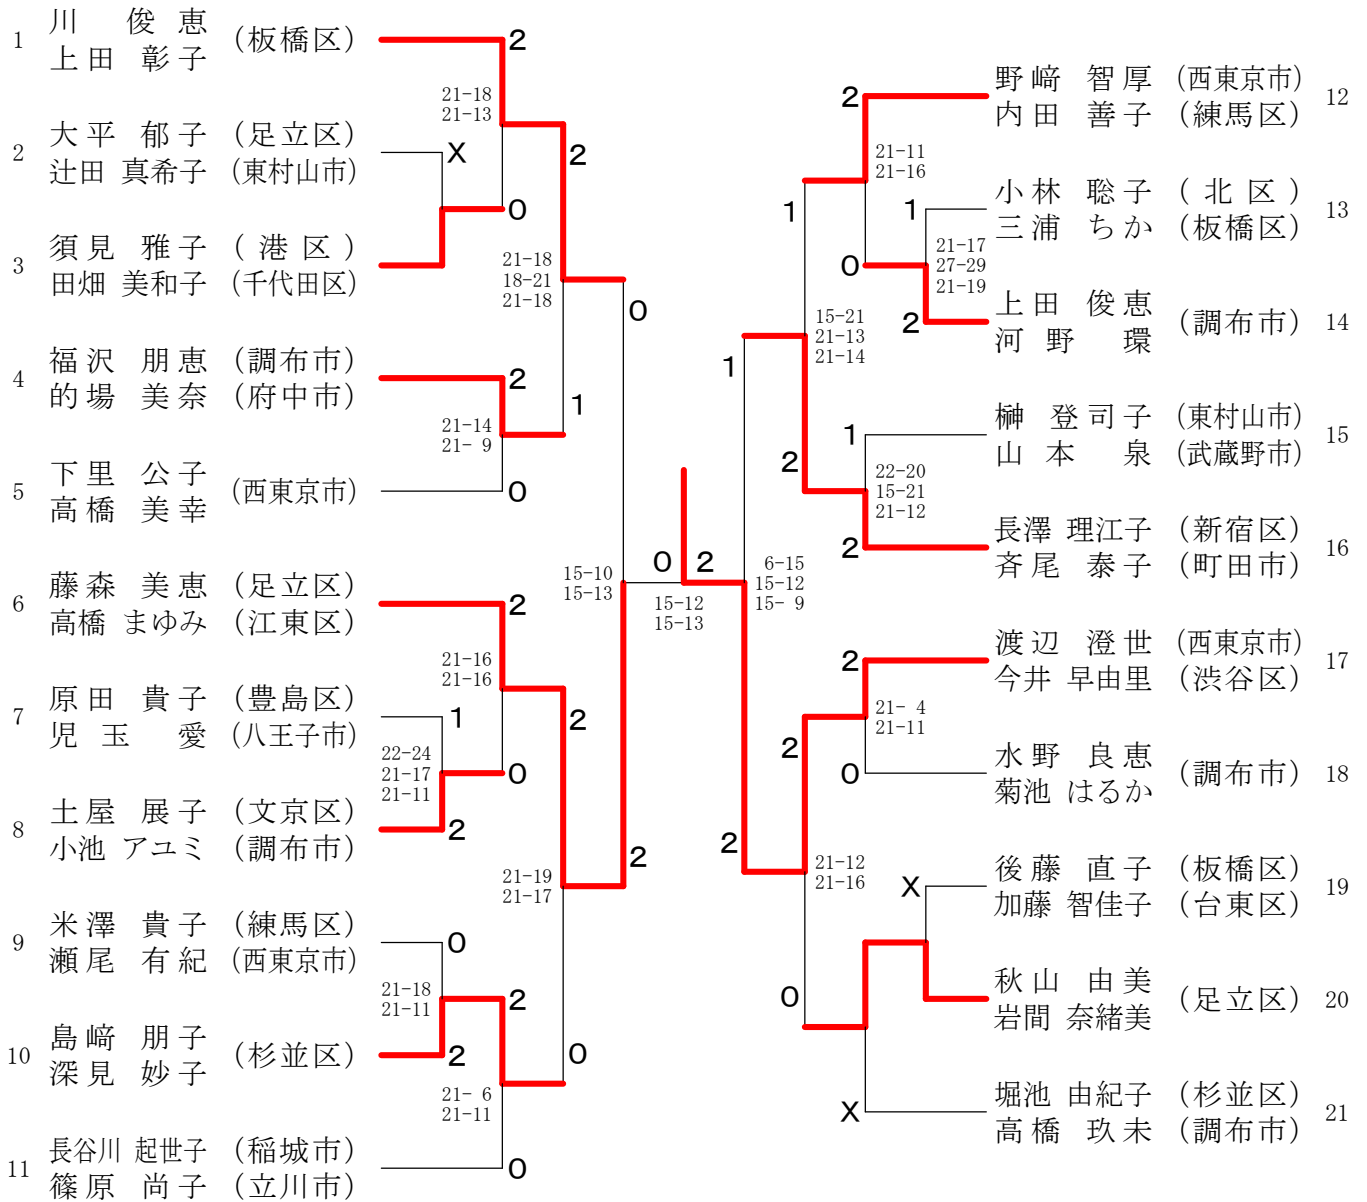

東京都ダブルス選手権大会

令和4年9月25日 武蔵野の森総合スポーツプラザ

男子一般の部

三位決定戦

男子30才の部

男子35才の部

男子40才の部

男子45才の部

男子50才の部

三位決定戦

男子55才の部

三位決定戦

男子60才の部

男子65才の部

男子70才の部

女子一般の部

三位決定戦

女子30才の部

三位決定戦

女子35才の部

女子40才の部

女子45才の部

女子50才の部

女子55才の部

三位決定戦

女子60才の部

三位決定戦

女子65才の部

女子70才の部