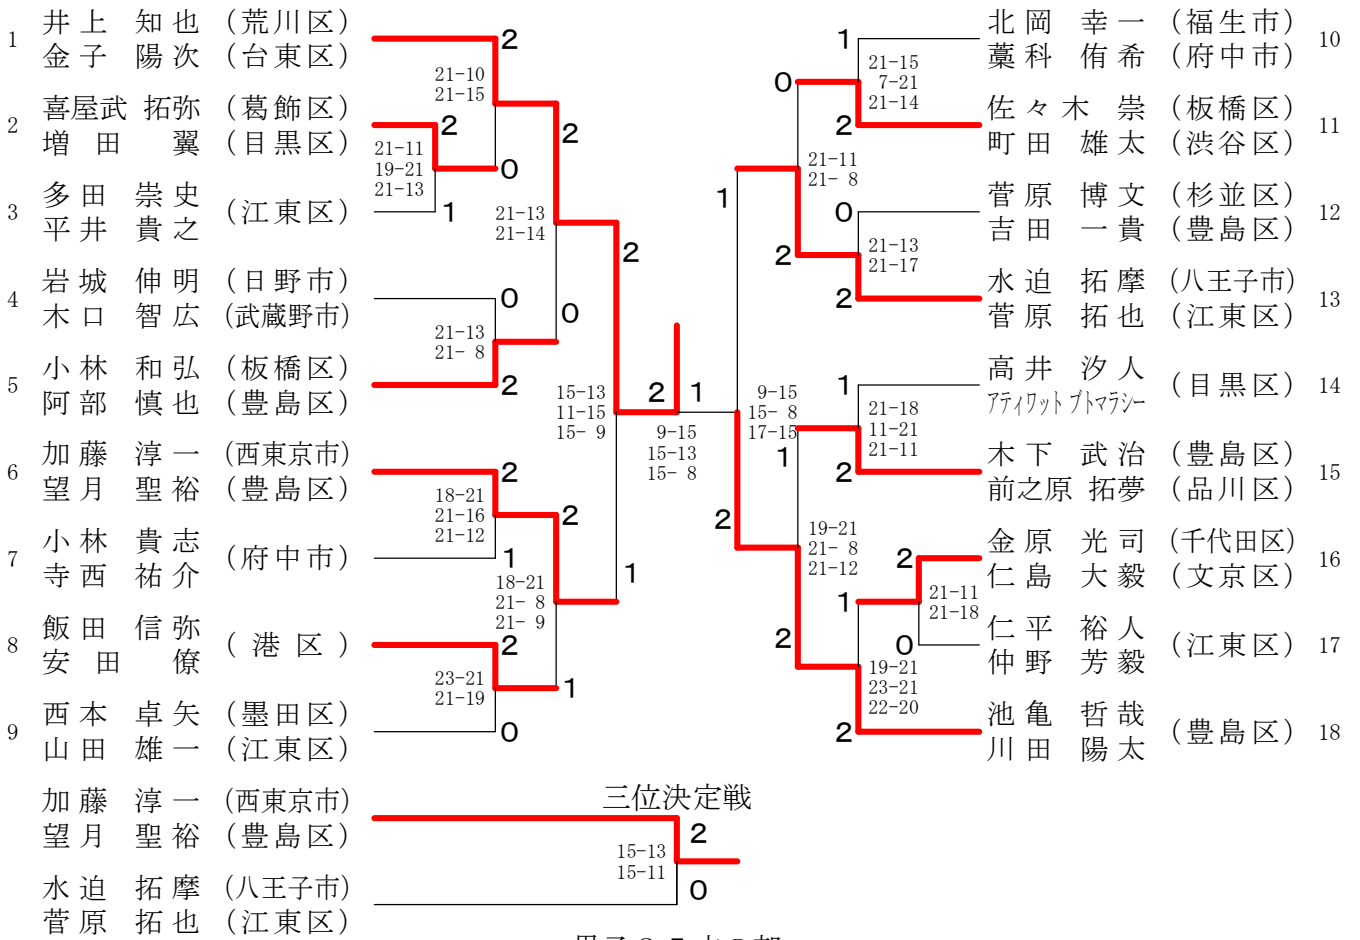

東京都ダブルス選手権大会

令和4年9月25日 武蔵野の森総合スポーツプラザ

男子一般の部

三位決定戦

男子30才の部

男子35才の部

男子40才の部

男子45才の部

男子50才の部

三位決定戦

男子55才の部

三位決定戦

男子60才の部

男子65才の部

男子70才の部

女子一般の部

三位決定戦

女子30才の部

三位決定戦

女子35才の部

女子40才の部

女子45才の部

女子50才の部

女子55才の部

三位決定戦

女子60才の部

三位決定戦

女子65才の部

女子70才の部