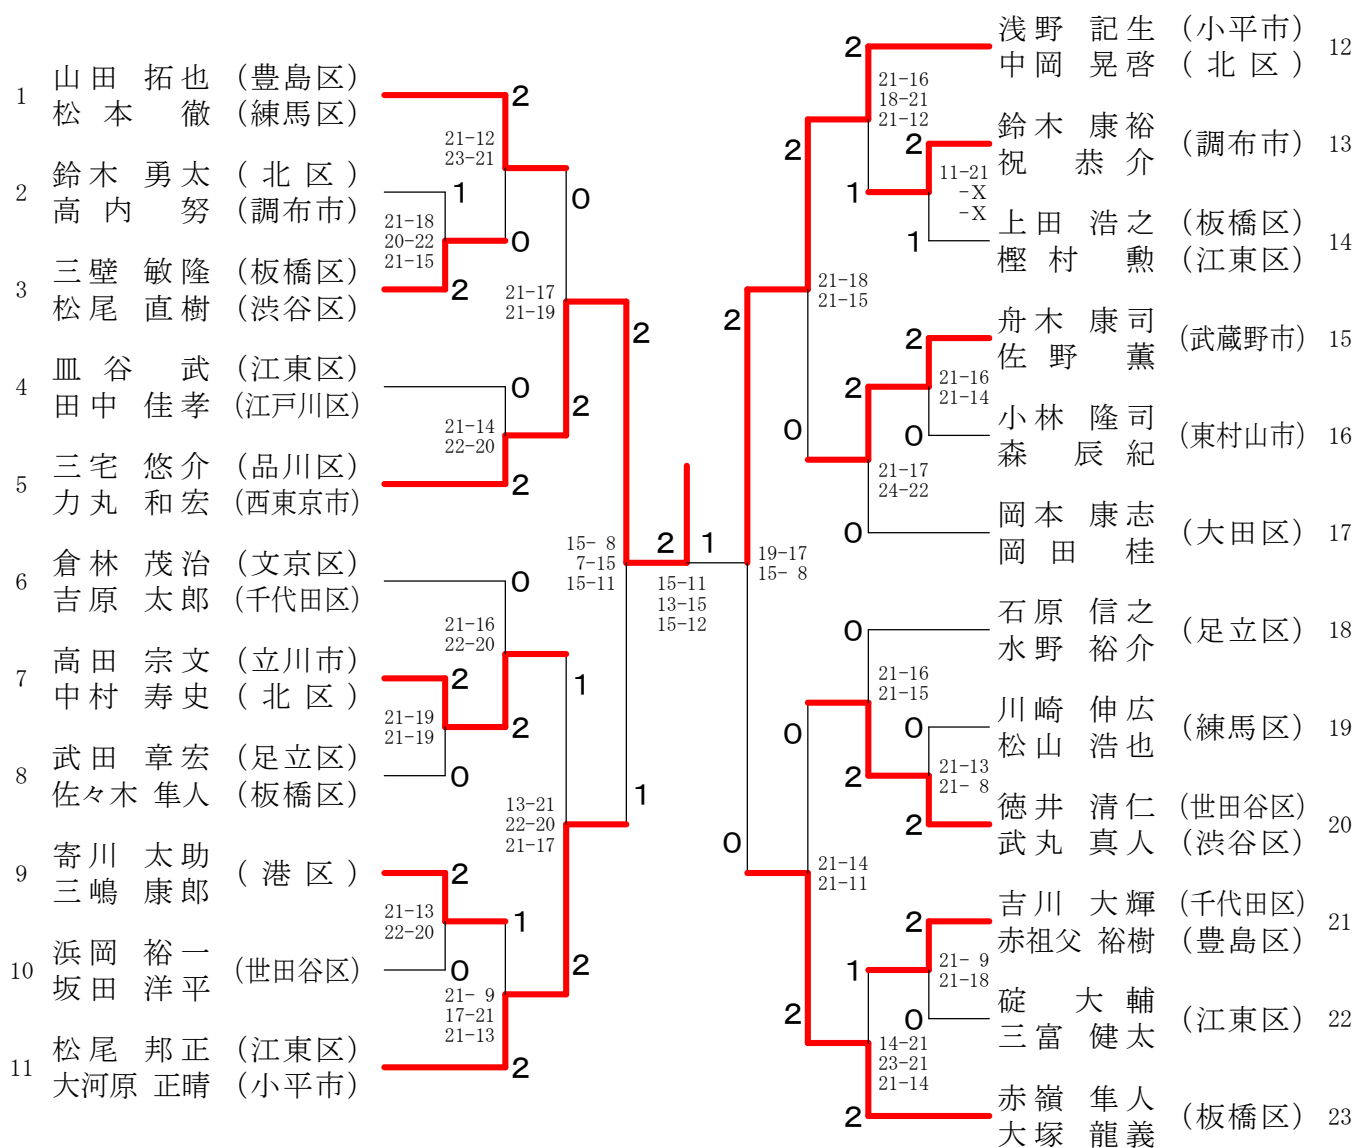

東京都ダブルス選手権大会

令和4年9月25日 武蔵野の森総合スポーツプラザ

男子一般の部

三位決定戦

男子30才の部

男子35才の部

男子40才の部

男子45才の部

男子50才の部

三位決定戦

男子55才の部

三位決定戦

男子60才の部

男子65才の部

男子70才の部

女子一般の部

三位決定戦

女子30才の部

三位決定戦

女子35才の部

女子40才の部

女子45才の部

女子50才の部

女子55才の部

三位決定戦

女子60才の部

三位決定戦

女子65才の部

女子70才の部