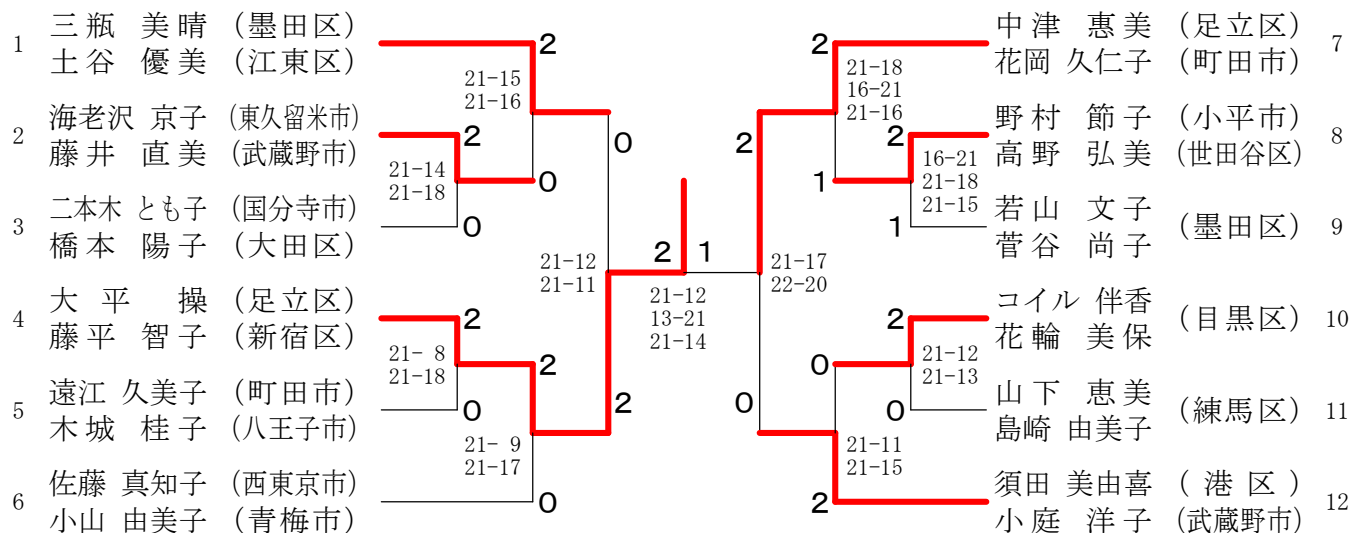

三位決定戦

女子30才の部

三位決定戦

女子35才の部

女子40才の部

女子45才の部

女子50才の部

女子55才の部

三位決定戦

女子60才の部

三位決定戦

女子65才の部

女子70才の部