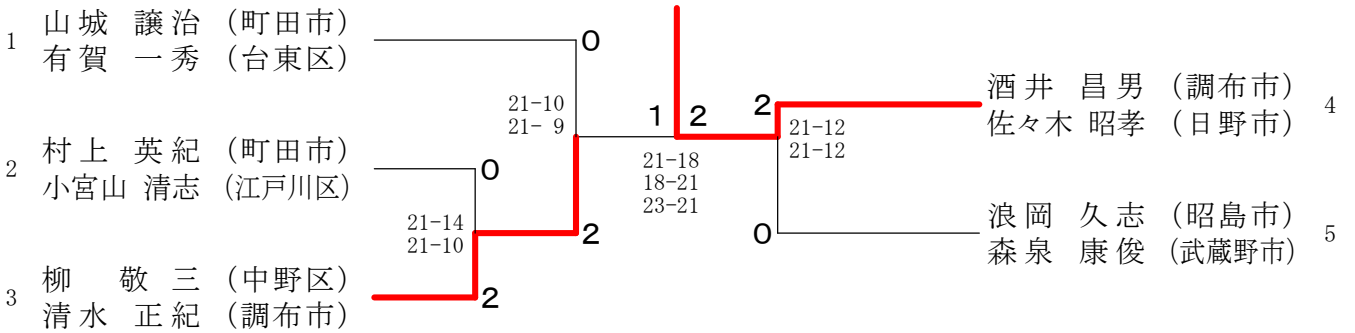

男子50才の部

三位決定戦

男子55才の部

三位決定戦

男子60才の部

男子65才の部

男子70才の部

女子一般の部