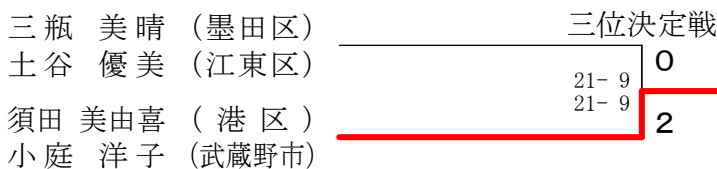

女子55才の部

三位決定戦

女子60才の部

三位決定戦