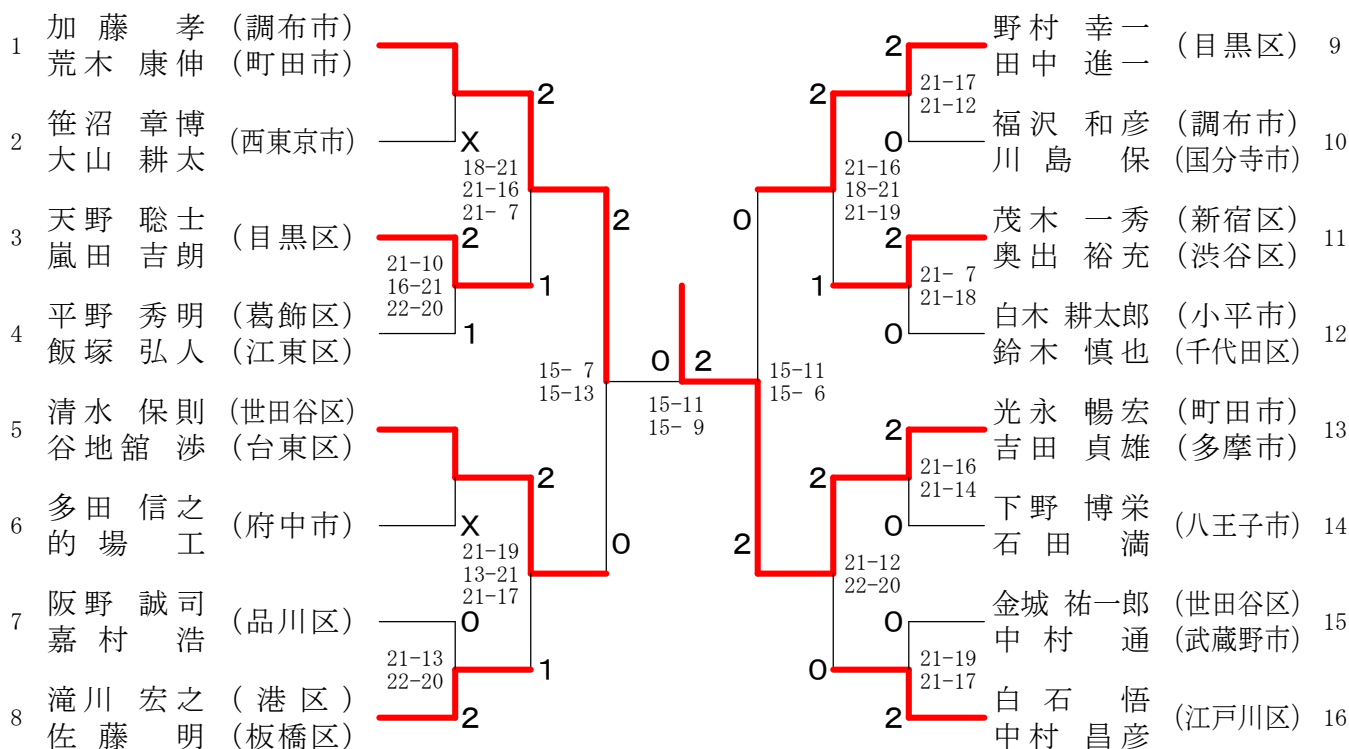

東京都ダブルス選手権大会

令和4年9月25日 武蔵野の森総合スポーツプラザ

男子一般の部

三位決定戦

男子30才の部

男子35才の部

男子40才の部

男子45才の部

男子50才の部

三位決定戦

男子55才の部

三位決定戦

男子60才の部

男子65才の部

男子70才の部

女子一般の部

三位決定戦

女子30才の部

三位決定戦

女子35才の部

女子40才の部

女子45才の部

女子50才の部

女子55才の部

三位決定戦

女子60才の部

三位決定戦

女子65才の部

女子70才の部