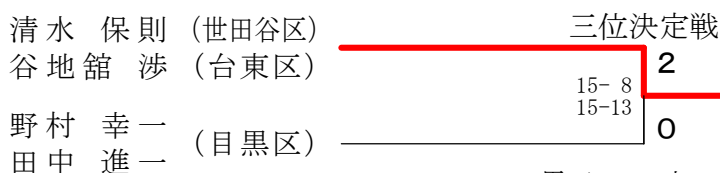

三位決定戦

男子55才の部