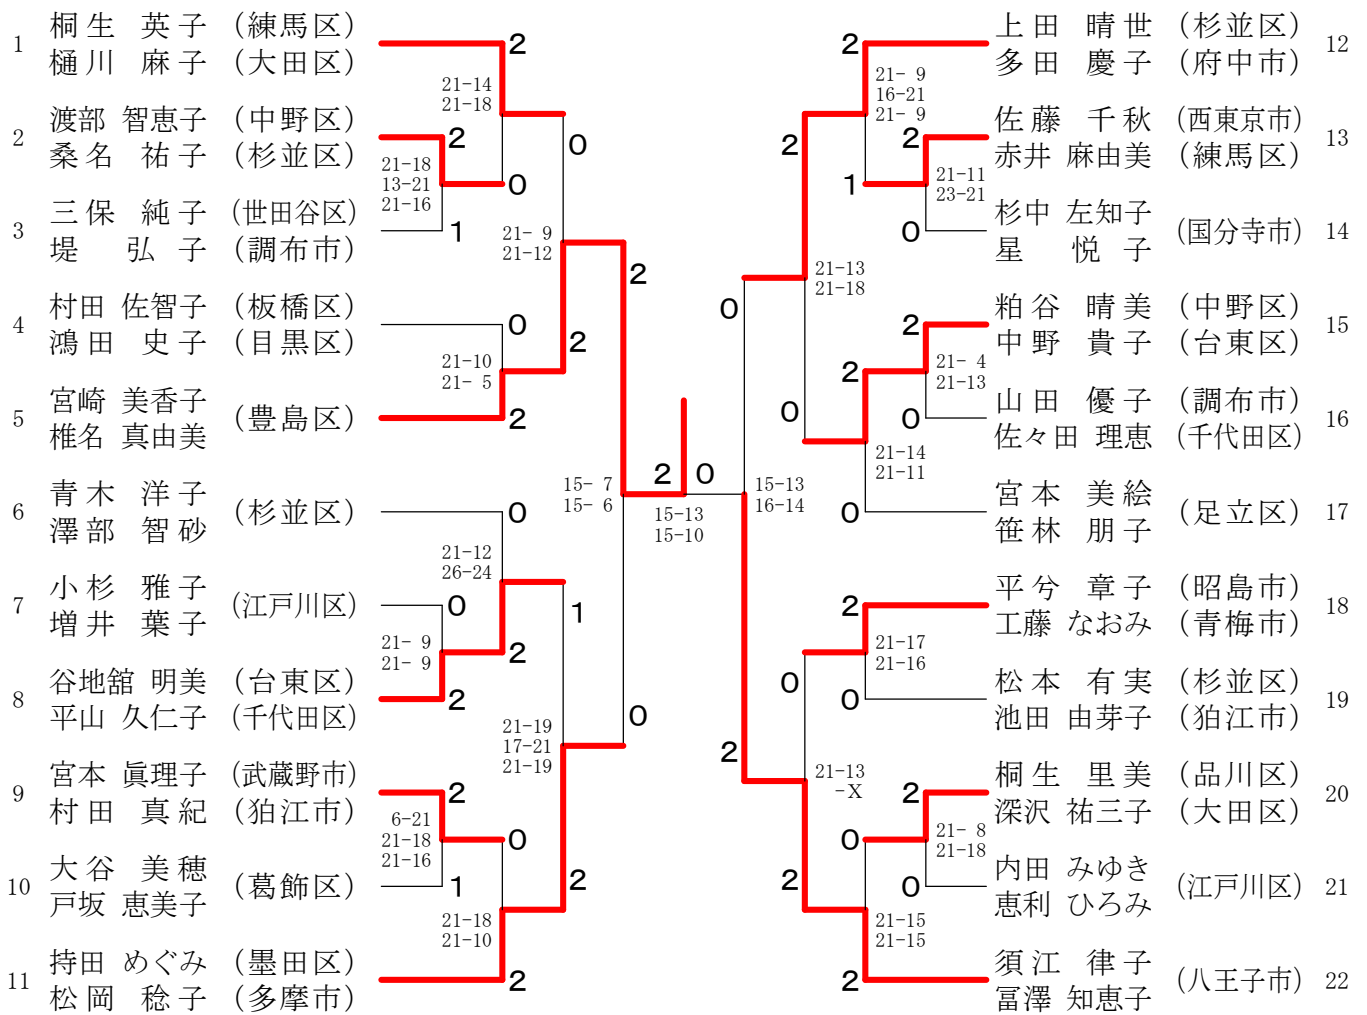

東京都ダブルス選手権大会

令和4年9月25日 武蔵野の森総合スポーツプラザ

男子一般の部

三位決定戦

男子30才の部

男子35才の部

男子40才の部

男子45才の部

男子50才の部

三位決定戦

男子55才の部

三位決定戦

男子60才の部

男子65才の部

男子70才の部

女子一般の部

三位決定戦

女子30才の部

三位決定戦

女子35才の部

女子40才の部

女子45才の部

女子50才の部

女子55才の部

三位決定戦

女子60才の部

三位決定戦

女子65才の部

女子70才の部