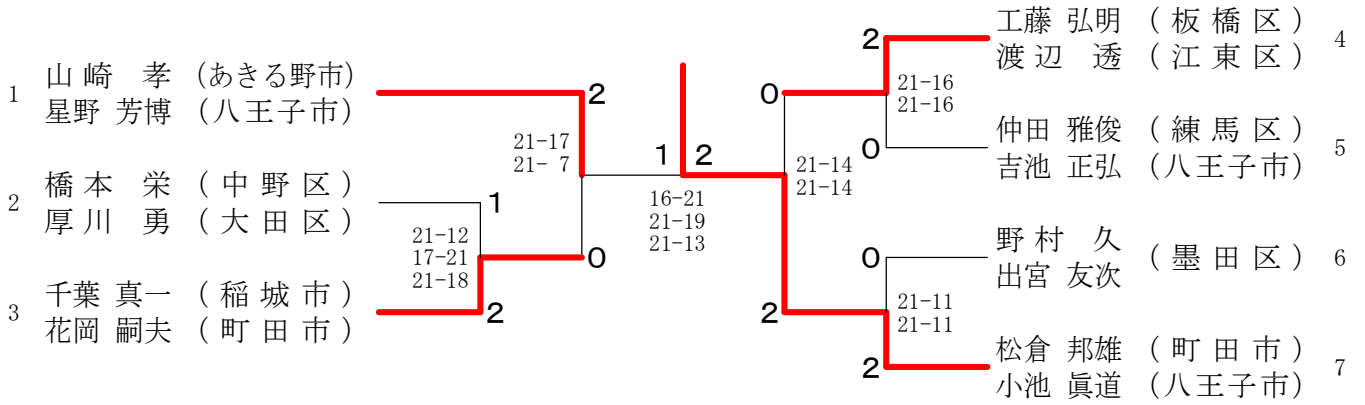

男子50才の部

三位決定戦

男子55才の部

三位決定戦

男子60才の部

男子65才の部

男子70才の部

女子一般の部