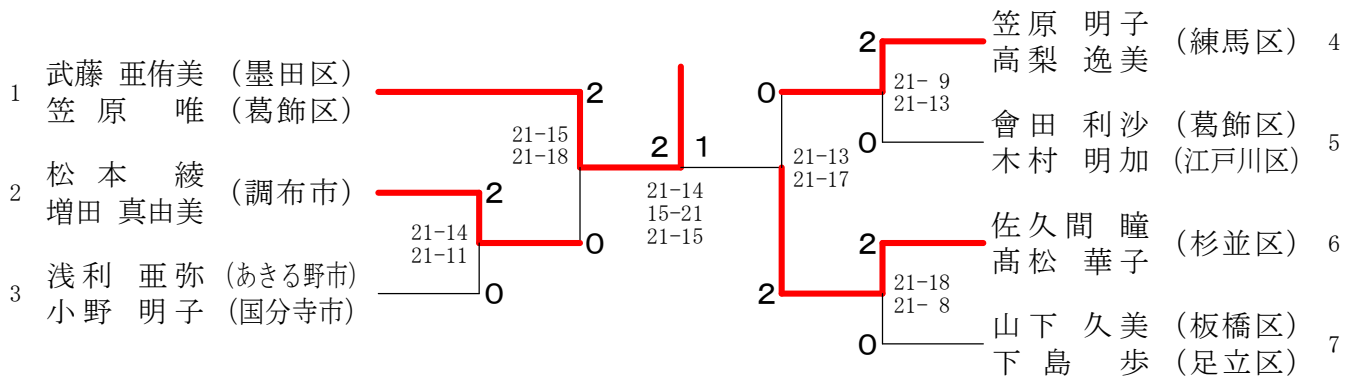

女子一般の部

三位決定戦

女子30才の部

三位決定戦