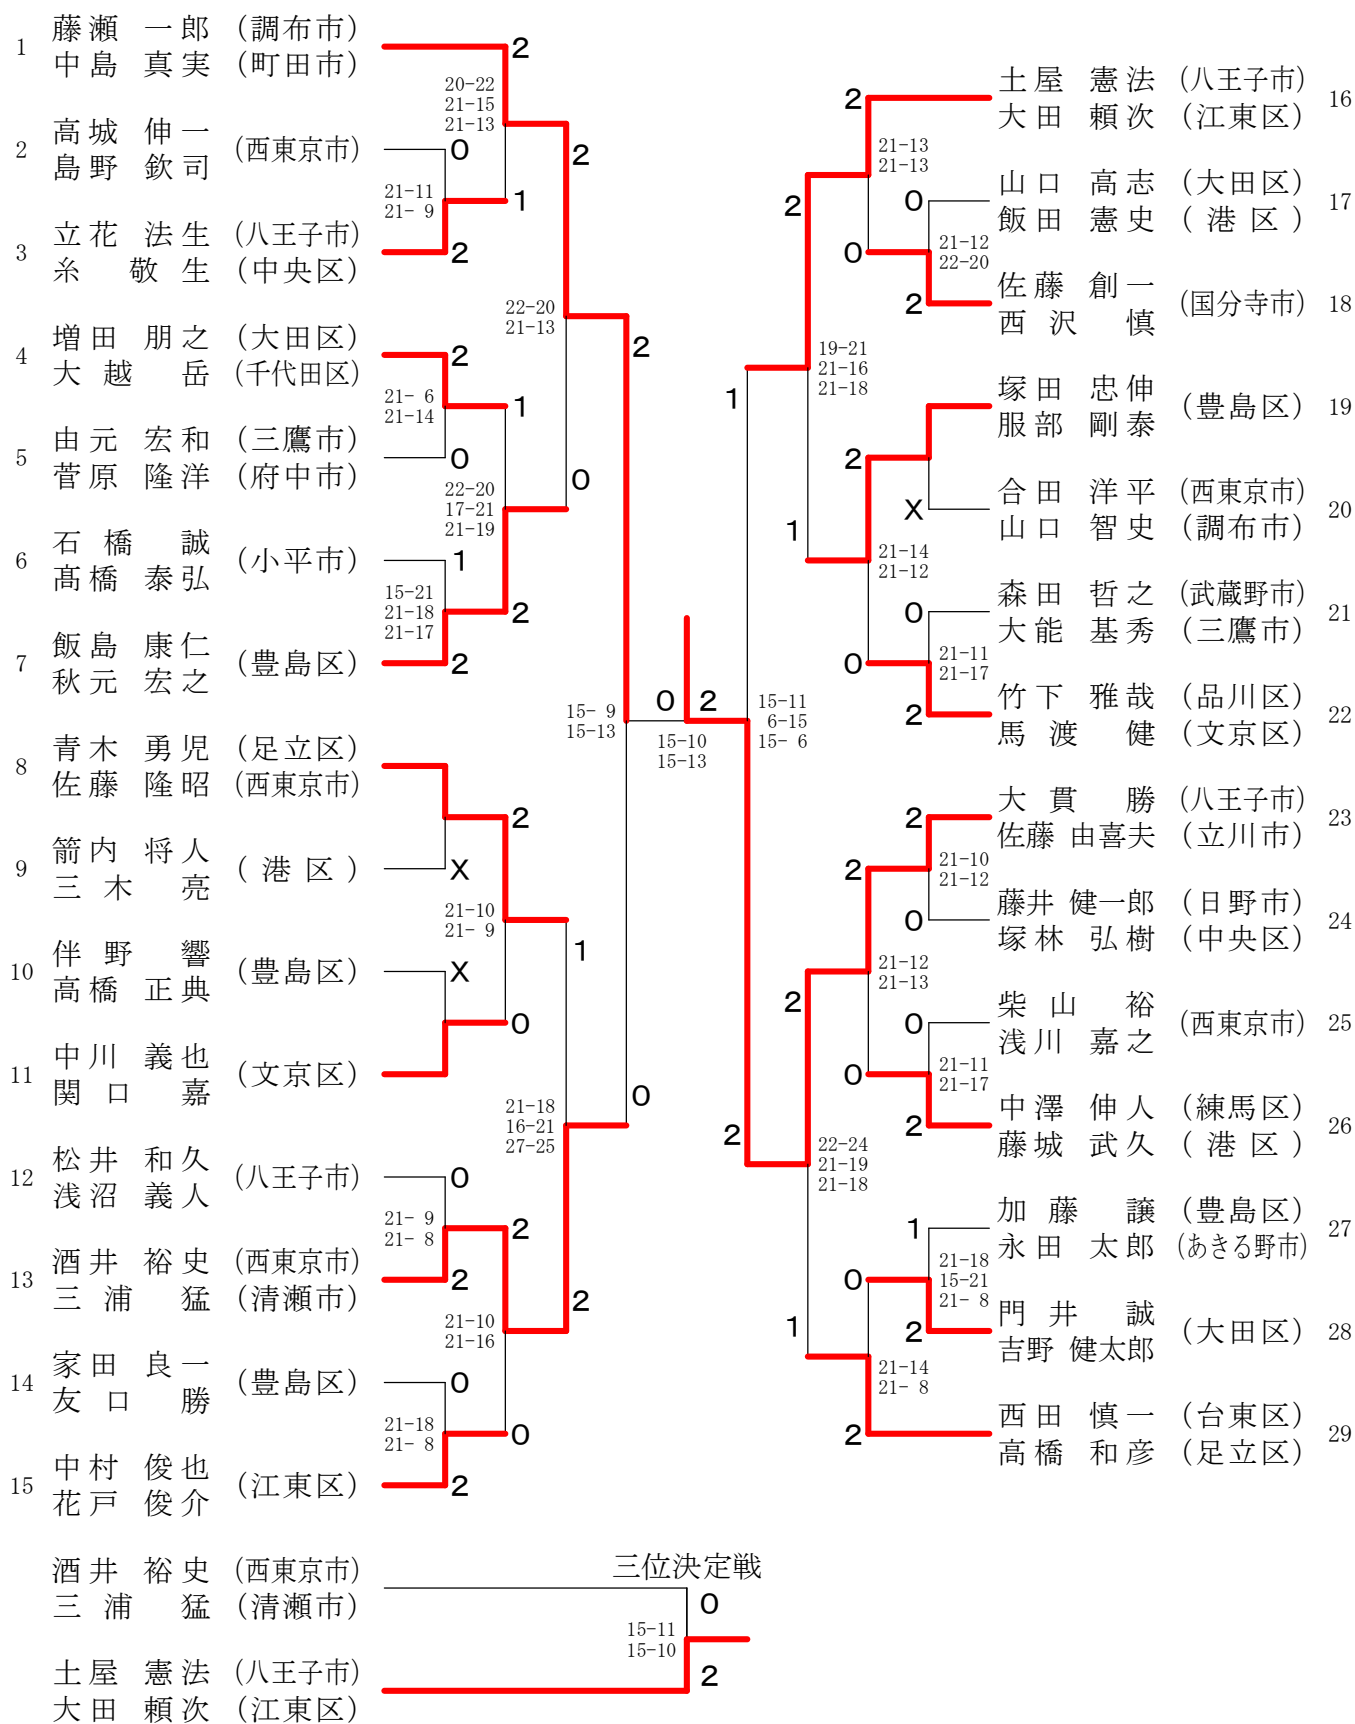

東京都ダブルス選手権大会

令和4年9月25日 武蔵野の森総合スポーツプラザ

男子一般の部

三位決定戦

男子30才の部

男子35才の部

男子40才の部

男子45才の部

男子50才の部

三位決定戦

男子55才の部

三位決定戦

男子60才の部

男子65才の部

男子70才の部

女子一般の部

三位決定戦

女子30才の部

三位決定戦

女子35才の部

女子40才の部

女子45才の部

女子50才の部

女子55才の部

三位決定戦

女子60才の部

三位決定戦

女子65才の部

女子70才の部