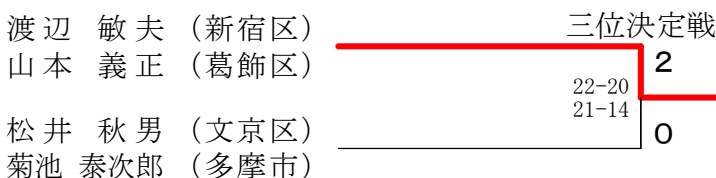

男子50才の部

三位決定戦

男子55才の部

三位決定戦

男子60才の部

男子65才の部

男子70才の部

女子一般の部