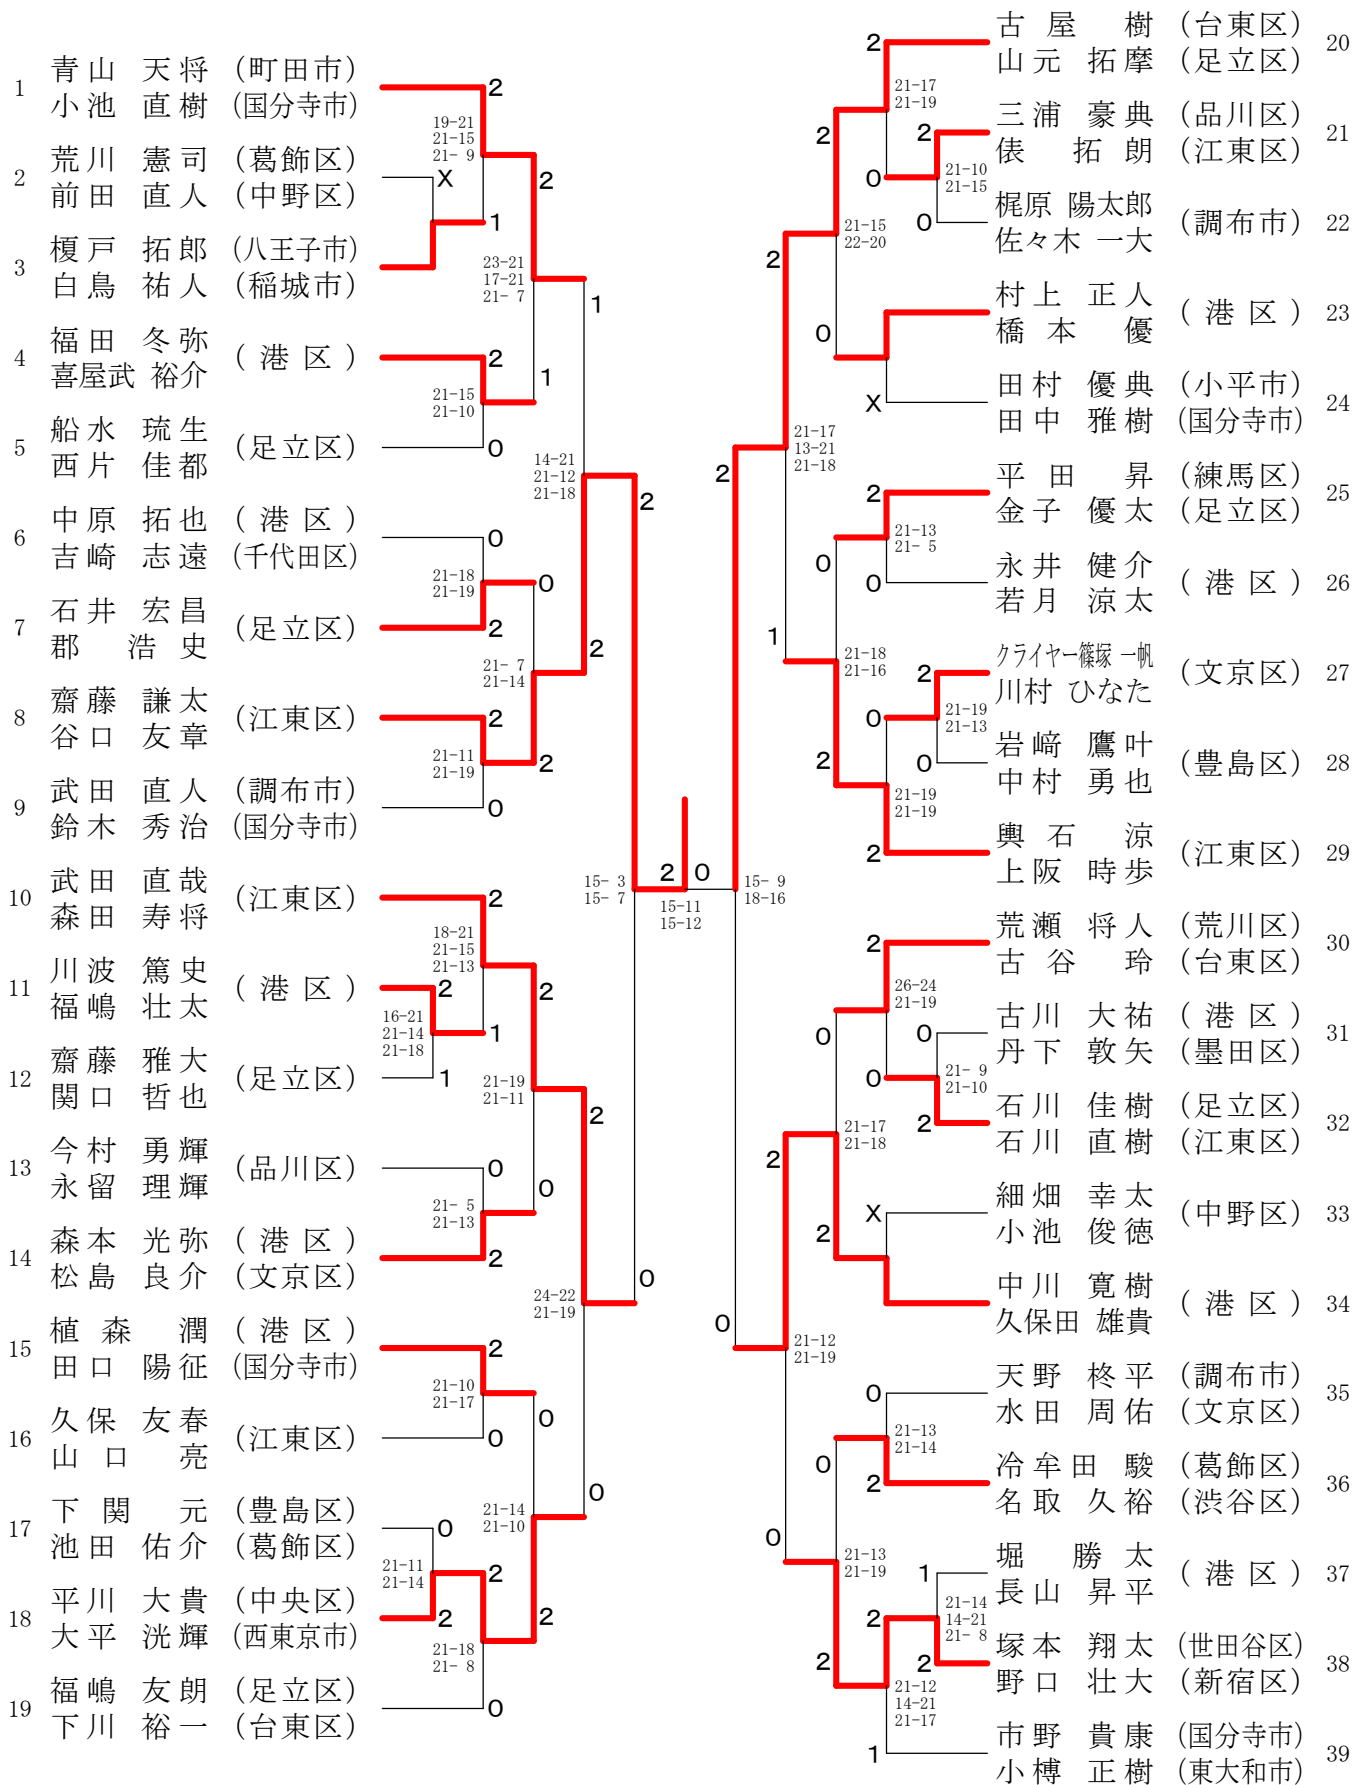

東京都ダブルス選手権大会

令和4年9月25日 武蔵野の森総合スポーツプラザ

男子一般の部

三位決定戦

男子30才の部

男子35才の部

男子40才の部

男子45才の部

男子50才の部

三位決定戦

男子55才の部

三位決定戦

男子60才の部

男子65才の部

男子70才の部

女子一般の部

三位決定戦

女子30才の部

三位決定戦

女子35才の部

女子40才の部

女子45才の部

女子50才の部

女子55才の部

三位決定戦

女子60才の部

三位決定戦

女子65才の部

女子70才の部