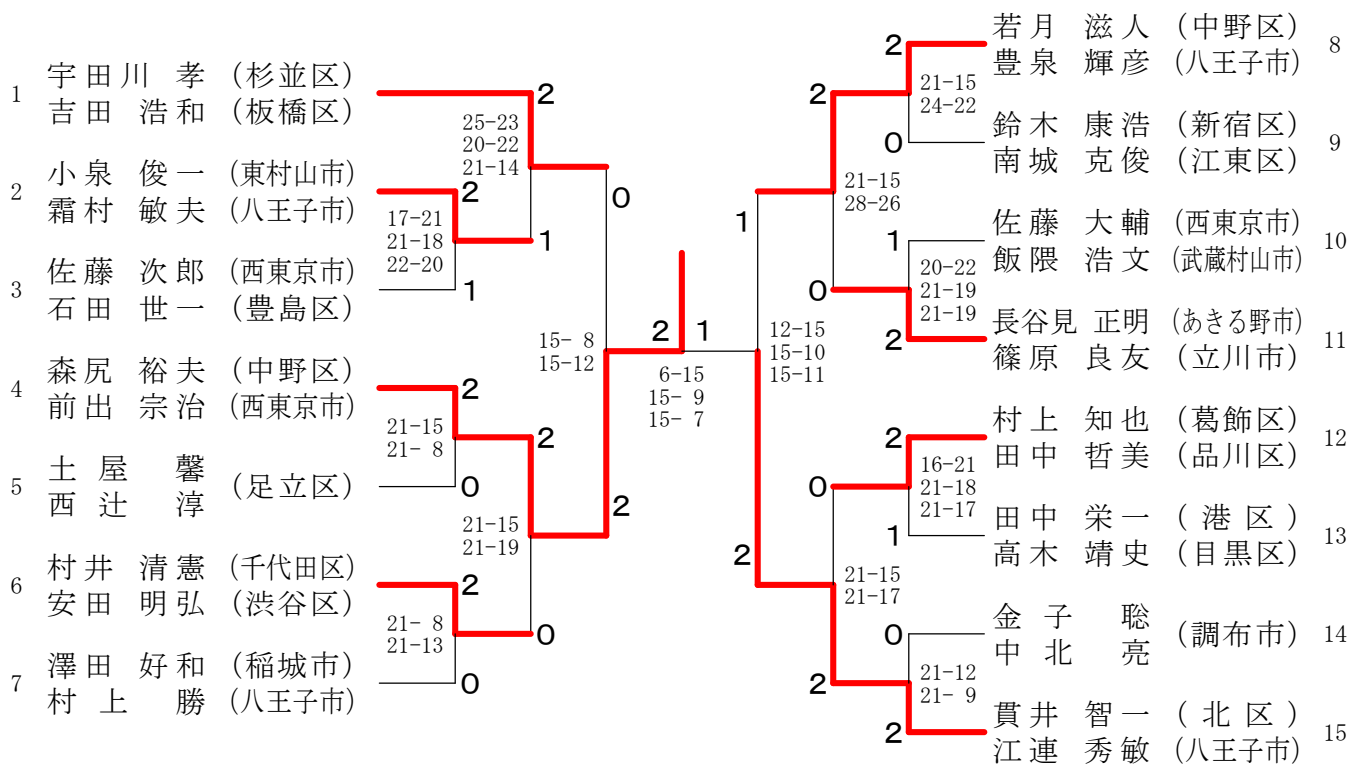

東京都ダブルス選手権大会

令和4年9月25日 武蔵野の森総合スポーツプラザ

男子一般の部

三位決定戦

男子30才の部

男子35才の部

男子40才の部

男子45才の部

男子50才の部

三位決定戦

男子55才の部

三位決定戦

男子60才の部

男子65才の部

男子70才の部

女子一般の部

三位決定戦

女子30才の部

三位決定戦

女子35才の部

女子40才の部

女子45才の部

女子50才の部

女子55才の部

三位決定戦

女子60才の部

三位決定戦

女子65才の部

女子70才の部