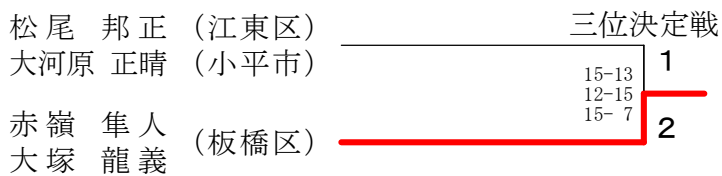

東京都ダブルス選手権大会

令和4年9月25日 武蔵野の森総合スポーツプラザ

男子一般の部

三位決定戦

男子30才の部

男子35才の部

男子40才の部

男子45才の部