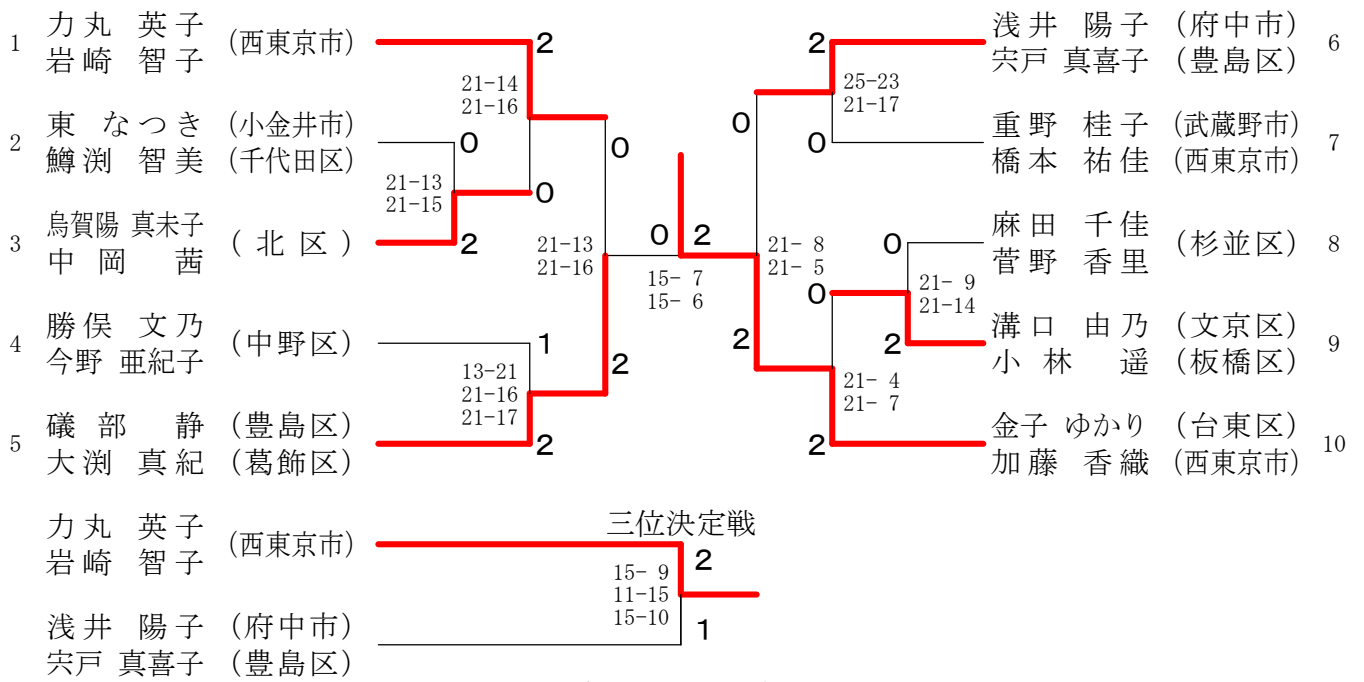

東京都ダブルス選手権大会

令和4年9月25日 武蔵野の森総合スポーツプラザ

男子一般の部

三位決定戦

男子30才の部

男子35才の部

男子40才の部

男子45才の部

三位決定戦

女子30才の部

三位決定戦

女子35才の部

女子40才の部

女子45才の部

女子50才の部

女子55才の部

三位決定戦

女子60才の部

三位決定戦

女子65才の部

女子70才の部