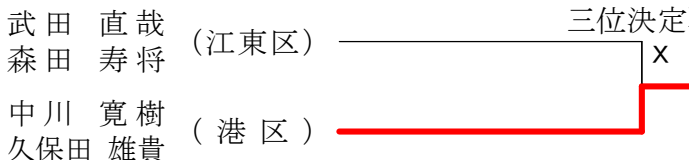

東京都ダブルス選手権大会

令和4年9月25日 武蔵野の森総合スポーツプラザ

男子一般の部

三位決定戦

男子30才の部

男子35才の部

男子40才の部

男子45才の部