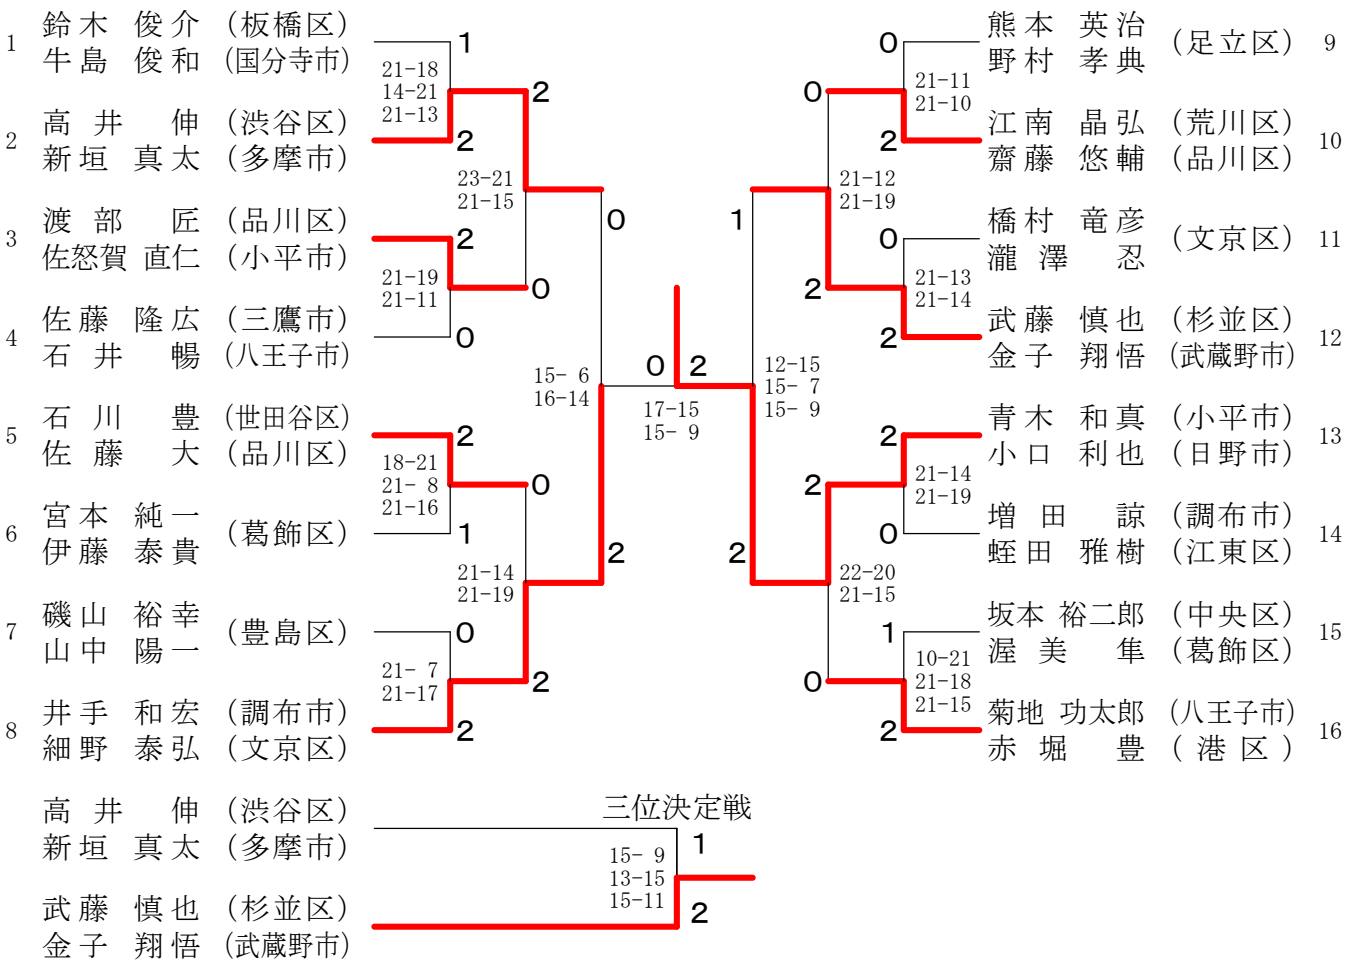

東京都ダブルス選手権大会

令和4年9月25日 武蔵野の森総合スポーツプラザ

男子一般の部

三位決定戦

男子30才の部

男子35才の部

男子40才の部

男子45才の部

男子50才の部

三位決定戦

男子55才の部

三位決定戦

男子60才の部

男子65才の部

男子70才の部

女子一般の部

三位決定戦

女子30才の部

三位決定戦

女子35才の部

女子40才の部

女子45才の部

女子50才の部

女子55才の部

三位決定戦

女子60才の部

三位決定戦

女子65才の部

女子70才の部