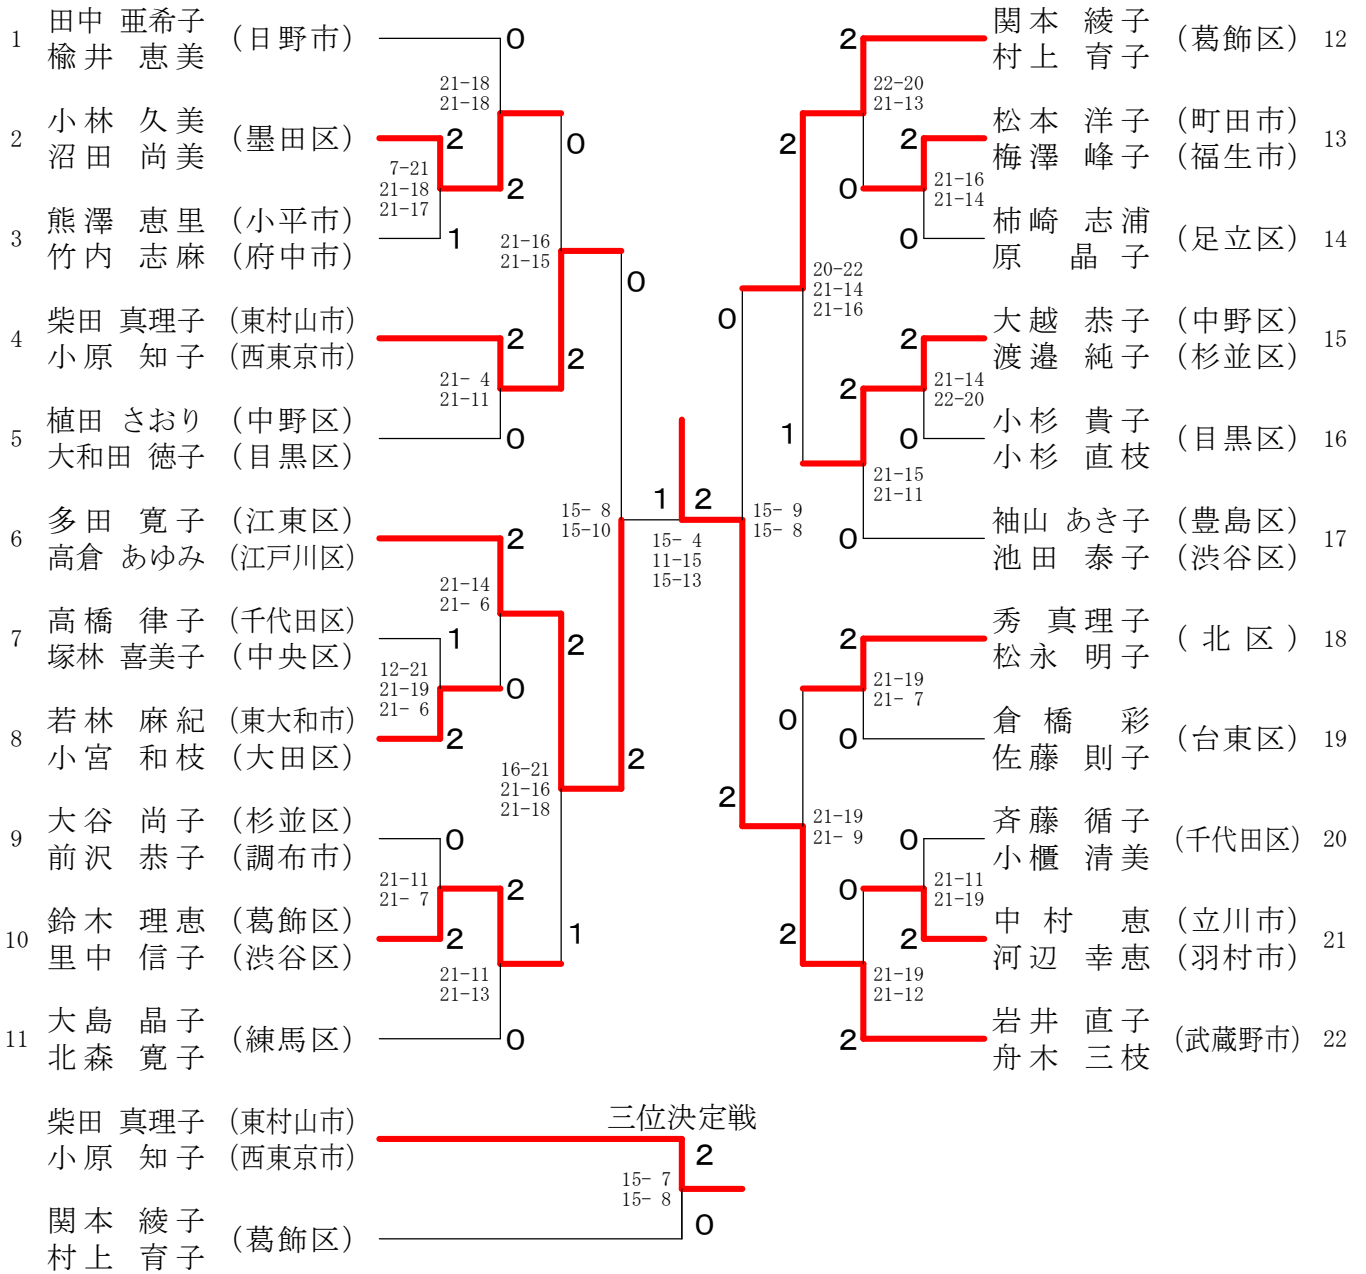

東京都ダブルス選手権大会

令和4年9月25日 武蔵野の森総合スポーツプラザ

男子一般の部

三位決定戦

男子30才の部

男子35才の部

男子40才の部

男子45才の部

男子50才の部

三位決定戦

男子55才の部

三位決定戦

男子60才の部

男子65才の部

男子70才の部

女子一般の部

三位決定戦

女子30才の部

三位決定戦

女子35才の部

女子40才の部

女子45才の部

女子50才の部

女子55才の部

三位決定戦

女子60才の部

三位決定戦

女子65才の部

女子70才の部