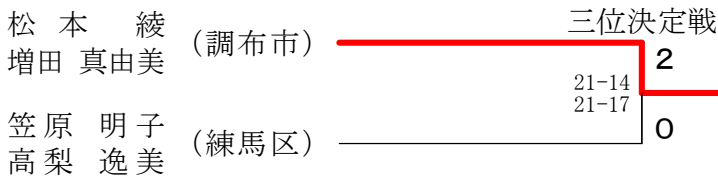

女子一般の部

三位決定戦

女子30才の部

三位決定戦