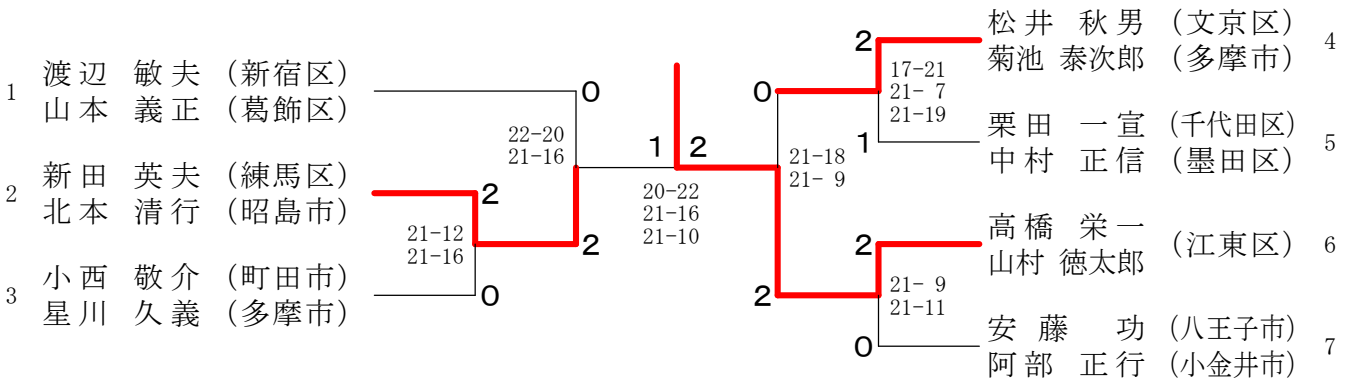

男子50才の部

三位決定戦

男子55才の部

三位決定戦

男子60才の部

男子65才の部

男子70才の部

女子一般の部