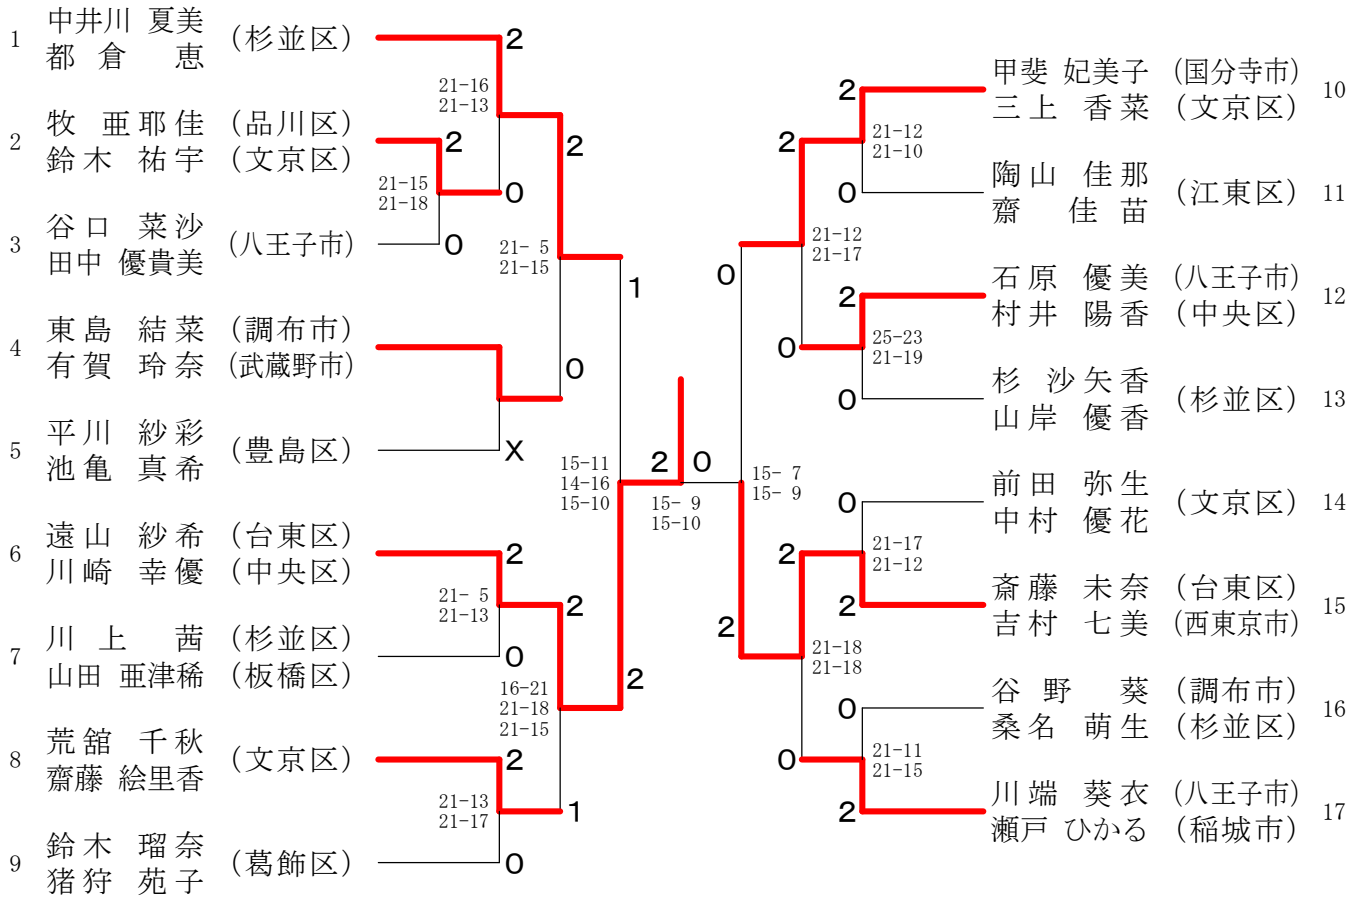

東京都ダブルス選手権大会

令和4年9月25日 武蔵野の森総合スポーツプラザ

男子一般の部

三位決定戦

男子30才の部

男子35才の部

男子40才の部

男子45才の部

男子50才の部

三位決定戦

男子55才の部

三位決定戦

男子60才の部

男子65才の部

男子70才の部

女子一般の部

三位決定戦

女子30才の部

三位決定戦

女子35才の部

女子40才の部

女子45才の部

女子50才の部

女子55才の部

三位決定戦

女子60才の部

三位決定戦

女子65才の部

女子70才の部