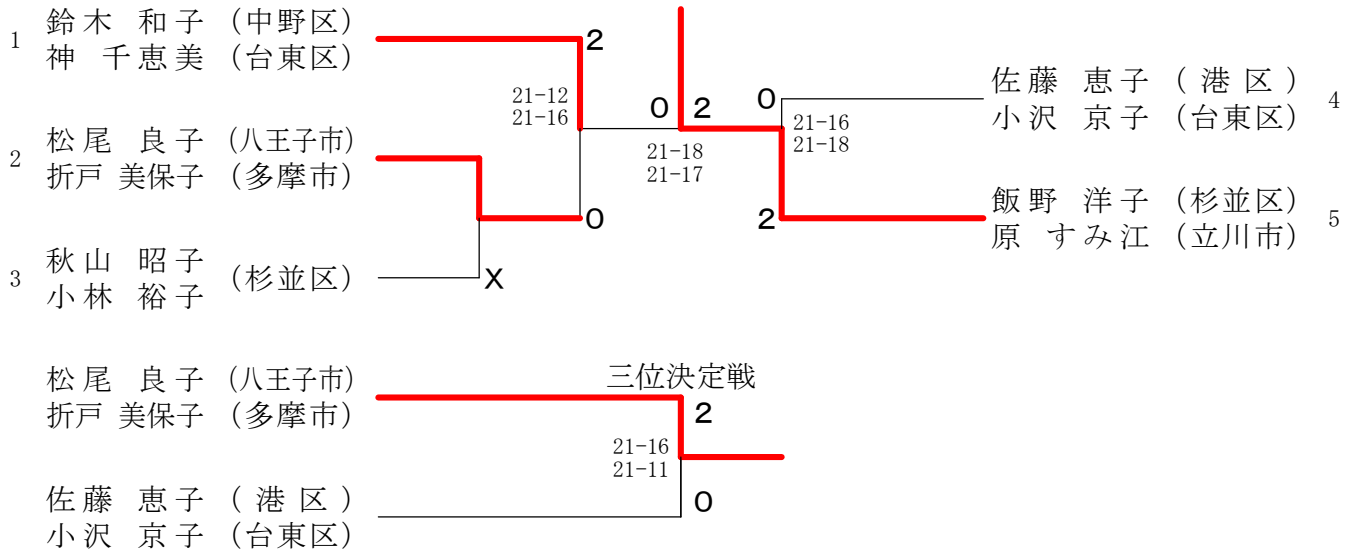

三位決定戦

女子60才の部

三位決定戦

女子65才の部

女子70才の部