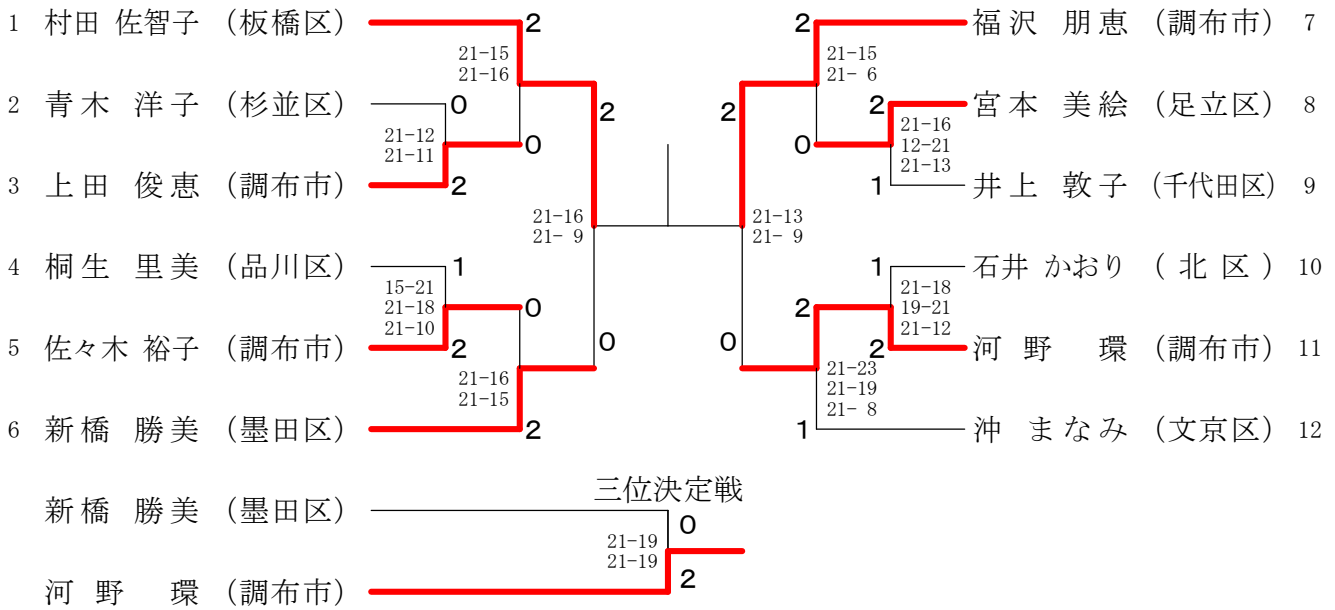

女子シングルス 40才の部

混合ダブルス 30才の部

混合ダブルス 35才の部

混合ダブルス40才の部

男子シングルス 4 5 才の部 1

男子シングルス 4 5 才の部 2

男子シングルス50才の部1

男子シングルス50才の部2

男子シングルス 55才の部

男子シングルス 60才の部

男子シングルス 65才の部

男子シングルス 70才の部

女子シングルス 45才の部

女子シングルス50才の部

女子シングルス55才の部

女子シングルス60才の部

女子シングルス 65才の部

女子シングルス 70才の部

混合ダブルス 45才の部

混合ダブルス50才の部

混合ダブルス 55才の部

混合ダブルス 60才の部

混合ダブルス 65才の部

混合ダブルス 70才の部