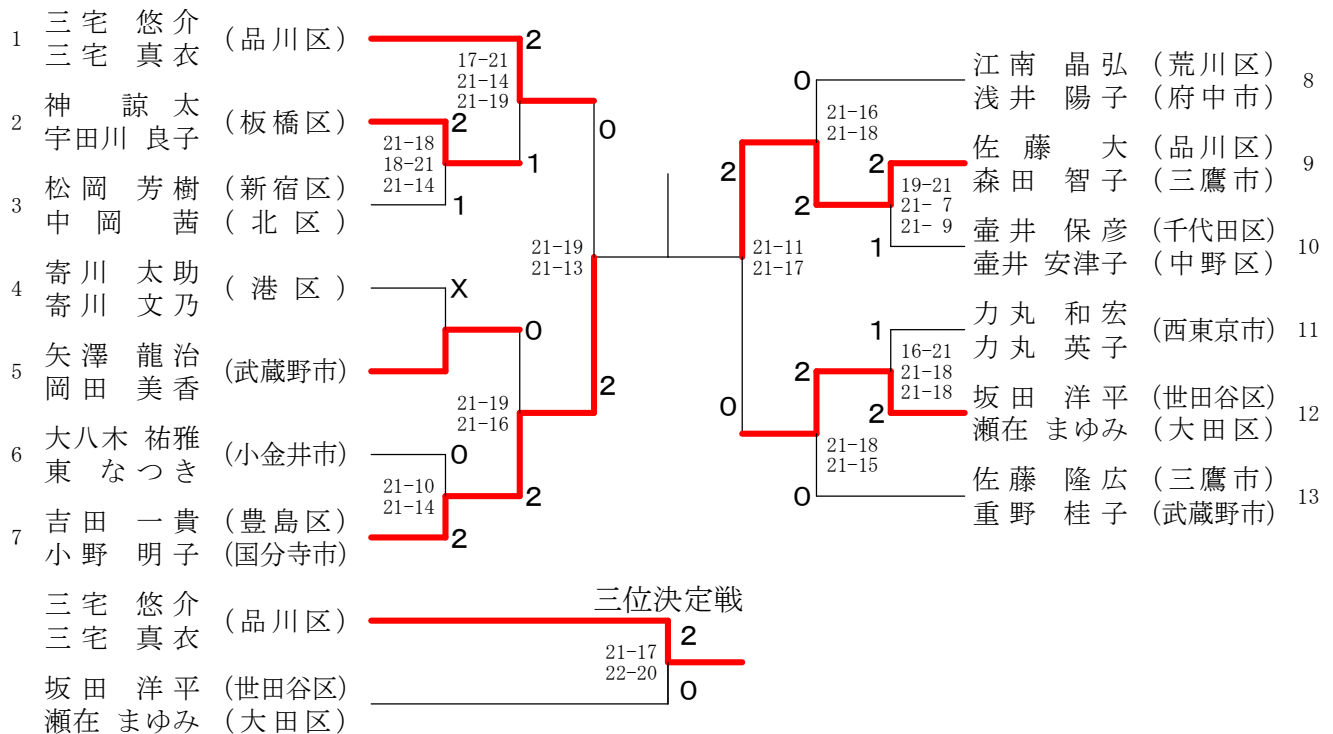

男子シングルス 30才の部 1

男子シングルス 30才の部 2

男子シングルス 35才の部 1

男子シングルス 35才の部 2

男子シングルス 40才の部 1

男子シングルス 40才の部 2

女子シングルス 30才の部

女子シングルス 35才の部

女子シングルス 40才の部

混合ダブルス 30才の部

混合ダブルス 35才の部

混合ダブルス40才の部

男子シングルス 4 5 才の部 1

男子シングルス 4 5 才の部 2

男子シングルス50才の部1

男子シングルス50才の部2