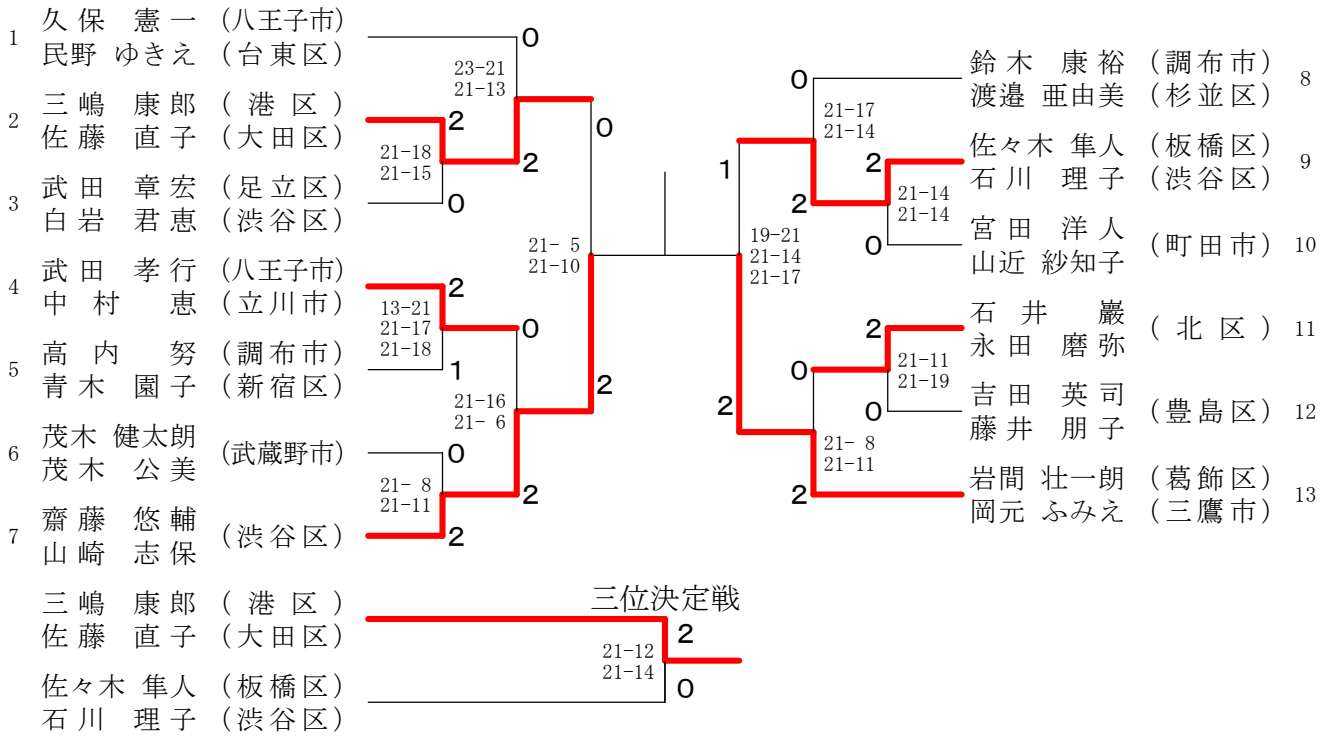

男子シングルス 30才の部 1

男子シングルス 30才の部 2

男子シングルス 35才の部 1

男子シングルス 35才の部 2

男子シングルス 40才の部 1

男子シングルス 40才の部 2

女子シングルス 30才の部

女子シングルス 35才の部

女子シングルス 40才の部

混合ダブルス 30才の部

混合ダブルス 35才の部

混合ダブルス40才の部

男子シングルス 4 5 才の部 1

男子シングルス 4 5 才の部 2

男子シングルス50才の部1

男子シングルス50才の部2