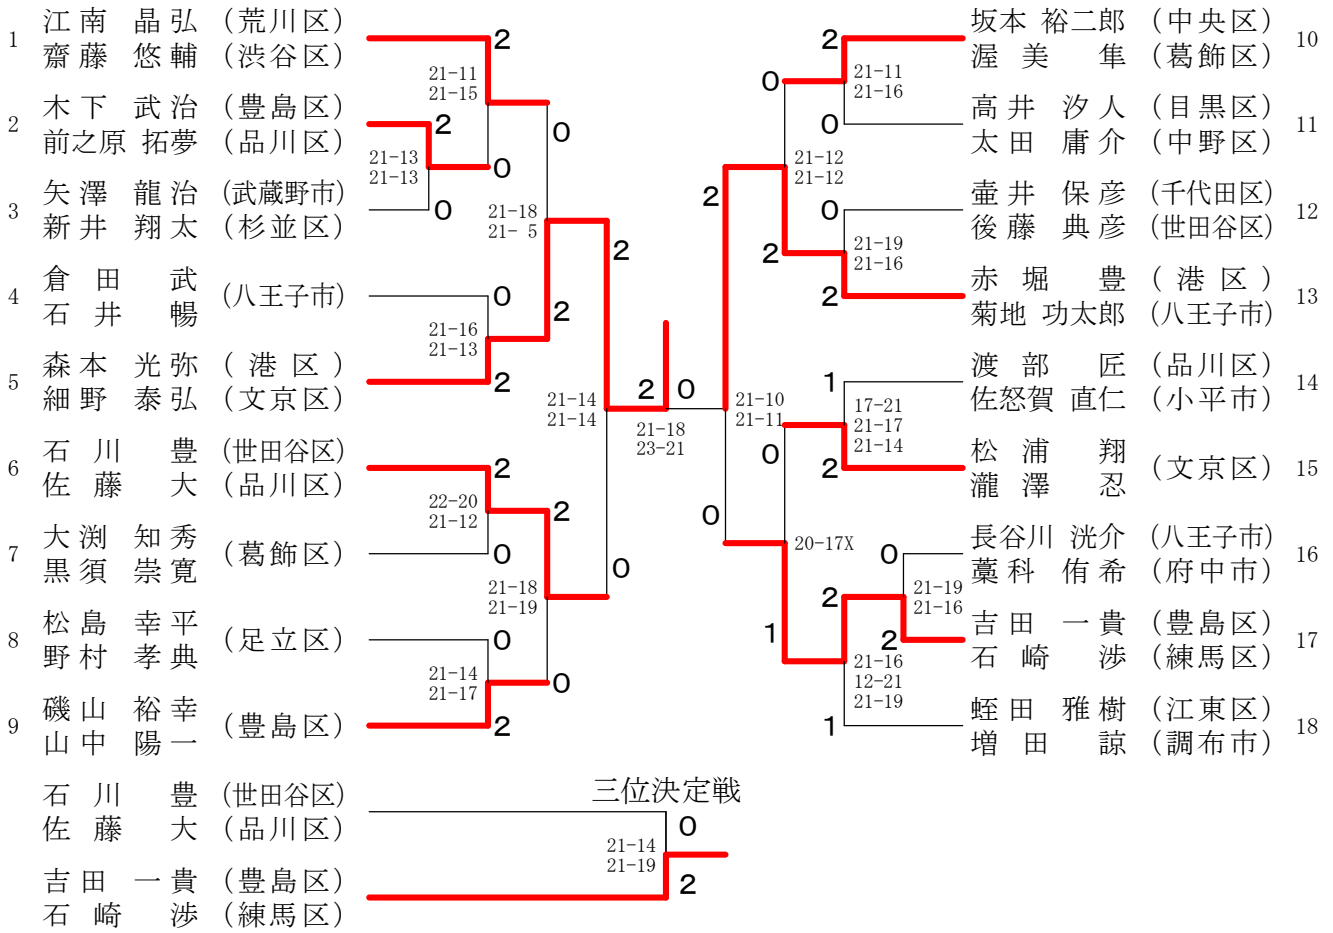

男子ダブルス 35才の部

男子ダブルス40才の部

1	武田 章宏 (足立区)	2	石原 信之 (足立区)	13
	佐々木 隼人 (板橋区)	0	水野 信裕 (足立区)	
2	田辺 敦史 (西東京市)	0	寄川 太助 (港区)	14
	岡 元 俊 (三鷹市)	0	三嶋 康郎 (港区)	
3	坂本 康市朗 (葛飾区)	2	松尾 直樹 (渋谷区)	15
	坂本 茂行 (葛飾区)	0	三壁 敏隆 (板橋区)	
4	大八木 祐雅 (小金井市)	2	山口 博之 (世田谷区)	16
	吉澤 茂喜 (国分寺市)	1	川口 馨士 (世田谷区)	
5	吉川 大輝 (千代田区)	2	石井 巖 (北区)	17
	赤祖父 裕樹 (豊島区)	1	石吉 田 豊 (東村山市)	
6	高田 宗文 (立川市)	2	小暮 正樹 (千代田区)	18
	中村 寿史 (北区)	0	徳 生 豊 (千代田区)	
7	松川 晋也 (港区)	2	白坂 正輝 (府中市)	19
	金子 翔悟 (武蔵野市)	0	鈴木 泰理 (府中市)	
8	福井 允哉 (世田谷区)	2	吉永 大輔 (日野市)	20
	杉山 文悟 (足立区)	0	武田 孝行 (八王子市)	
9	鈴木 勇太 (北区)	X	坂田 洋平 (世田谷区)	21
	高内 努 (調布市)	0	浜岡 裕一 (世田谷区)	
10	川崎 伸広 (練馬区)	1	洲 鎌 隆博 (豊島区)	22
	松山 浩也 (練馬区)	0	田 中 健 (豊島区)	
11	碓 大輔 (江東区)	2	岡田 仁志 (武蔵野市)	23
	三富 健太 (江東区)	0	佐野 薫 (武蔵野市)	
12	倉林 茂治 (文京区)	2	鈴木 康裕 (調布市)	24
	吉原 太郎 (千代田区)	0	祝 恭介 (調布市)	
	松川 晋也 (港区)	三位決定戦		
	金子 翔悟 (武蔵野市)	2		
	鈴木 康裕 (調布市)	0		

男子ダブルス45才の部1

1	服部 剛泰 (豊島区)	2	増田 朋之 (大田区)	8
	塚田 忠伸 (豊島区)	0	大越 岳 (千代田区)	
2	佐藤 創一 (国分寺市)	2	上村 俊道 (品川区)	9
	西沢 慎 (国分寺市)	0	伊崎 敦也 (立川市)	
3	大能 基秀 (三鷹市)	2	石橋 誠 (小平市)	10
	森田 哲之 (武蔵野市)	1	高橋 泰弘 (小平市)	
4	江面 剛 (八王子市)	2	関口 嘉 (文京区)	11
	高木 淳 (青梅市)	1	中川 義也 (文京区)	
5	佐藤 康平 (台東区)	0	奥津 正人 (港区)	12
	塚林 弘樹 (中央区)	1	小泉 高志 (港区)	
6	藤井 悟 (渋谷区)	2	平野 勝重 (荒川区)	13
	山口 高志 (大田区)	0	小島 知之 (荒川区)	
7	小林 隆司 (東村山市)	0	秋元 宏之 (豊島区)	14
	森 辰紀 (東村山市)	2	飯島 康仁 (豊島区)