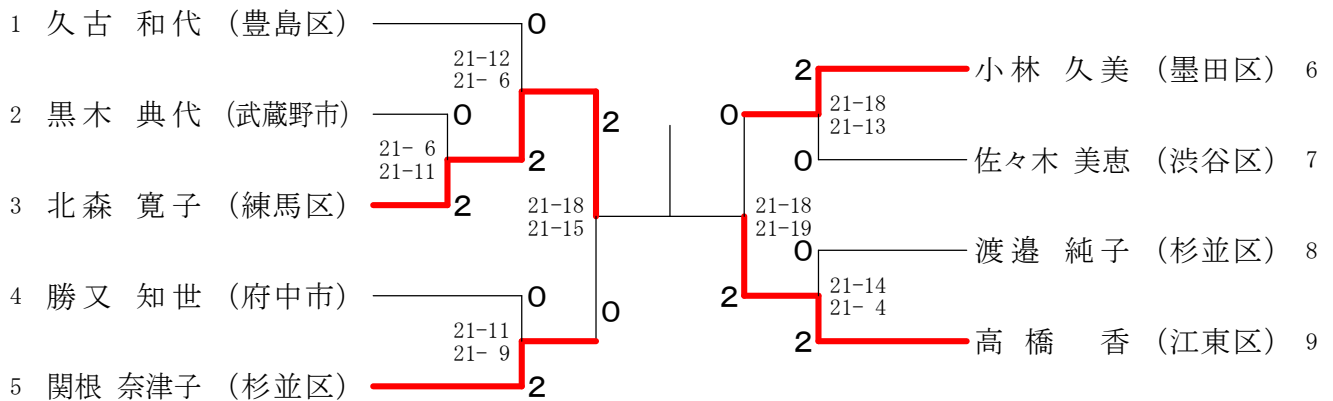

女子シングルス 40才の部

混合ダブルス 30才の部

混合ダブルス 35才の部

混合ダブルス40才の部

男子シングルス 4 5 才の部 1

男子シングルス 4 5 才の部 2

男子シングルス50才の部1

男子シングルス50才の部2

男子シングルス 55才の部

男子シングルス 60才の部

男子シングルス 65才の部

男子シングルス 70才の部

女子シングルス 45才の部

女子シングルス50才の部

女子シングルス55才の部

女子シングルス60才の部

女子シングルス 65才の部

女子シングルス 70才の部

混合ダブルス 45才の部

混合ダブルス50才の部

混合ダブルス 55才の部

混合ダブルス 60才の部

混合ダブルス 65才の部

混合ダブルス 70才の部