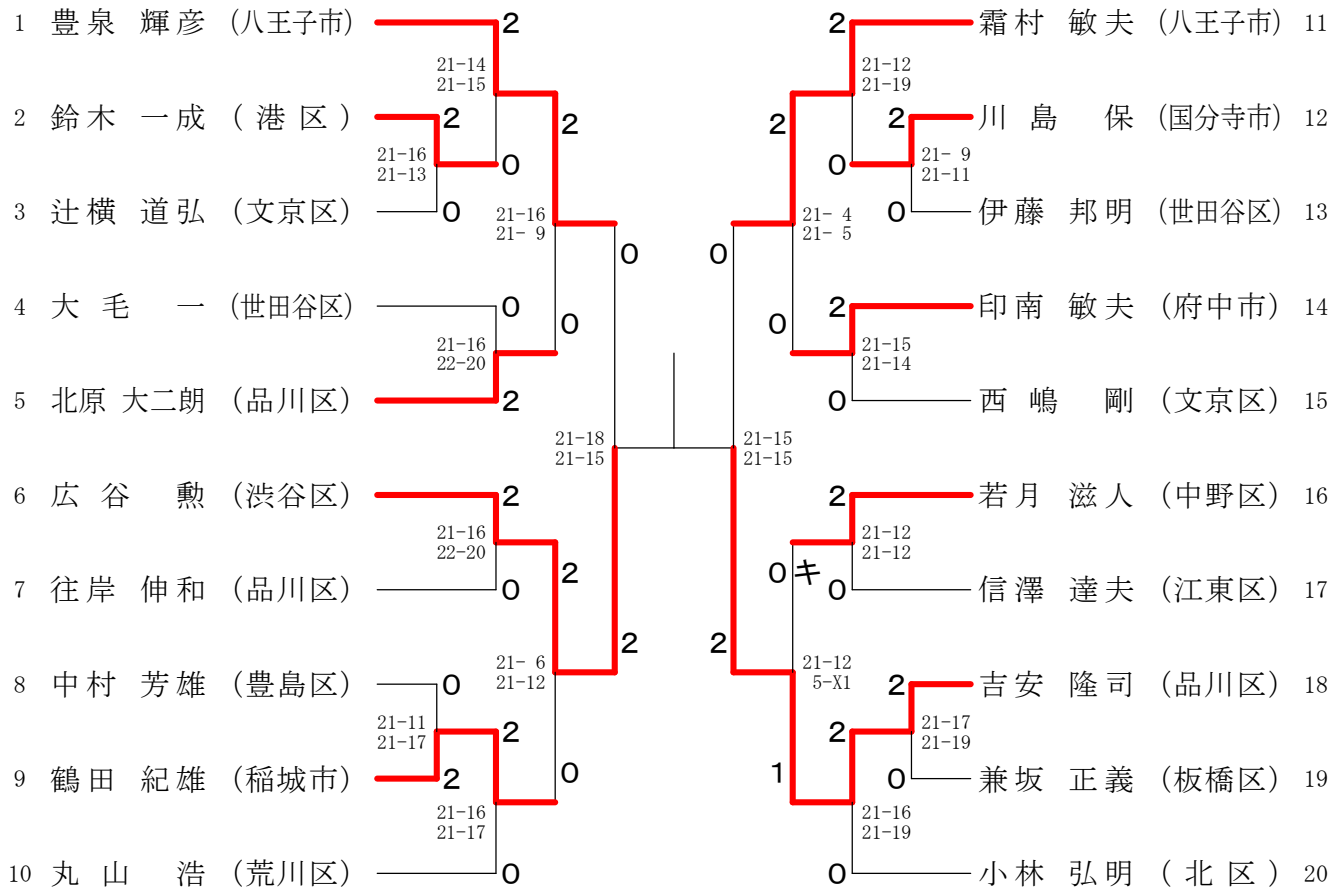

男子シングルス 55才の部