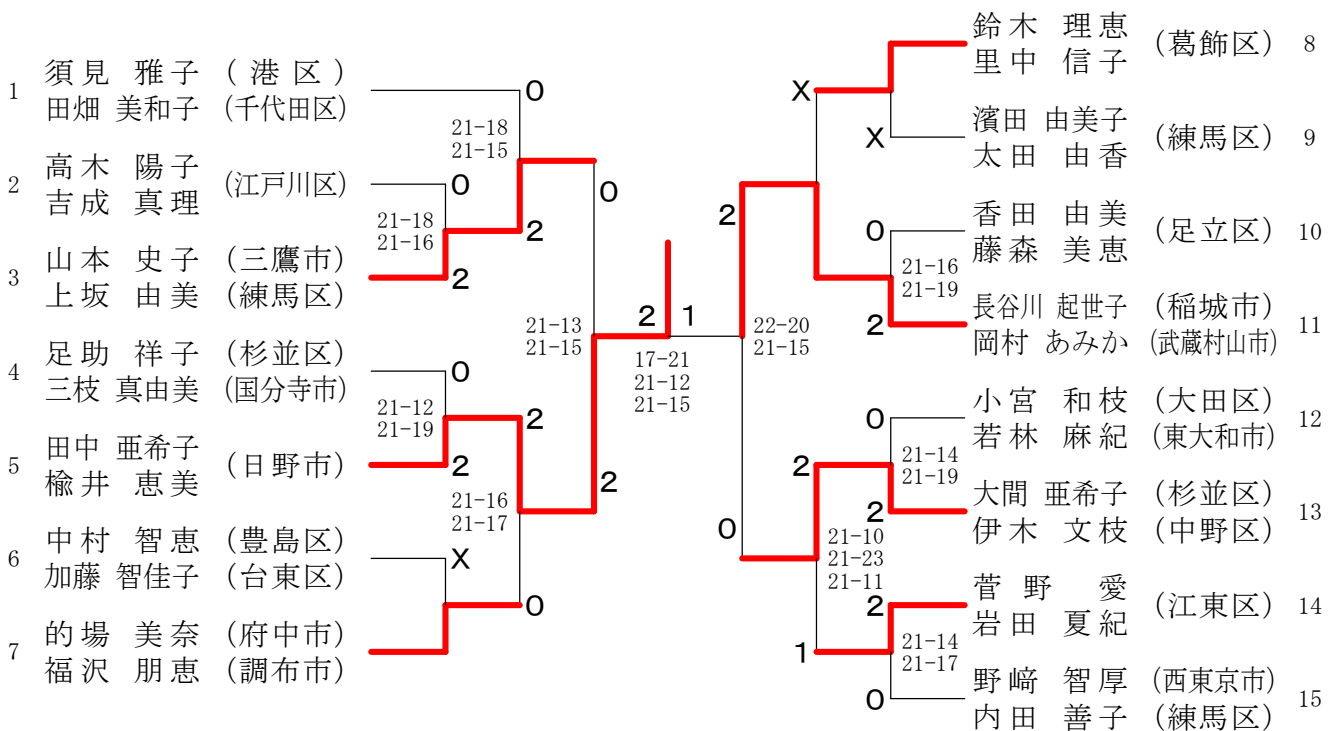

女子ダブルス 50才の部 1