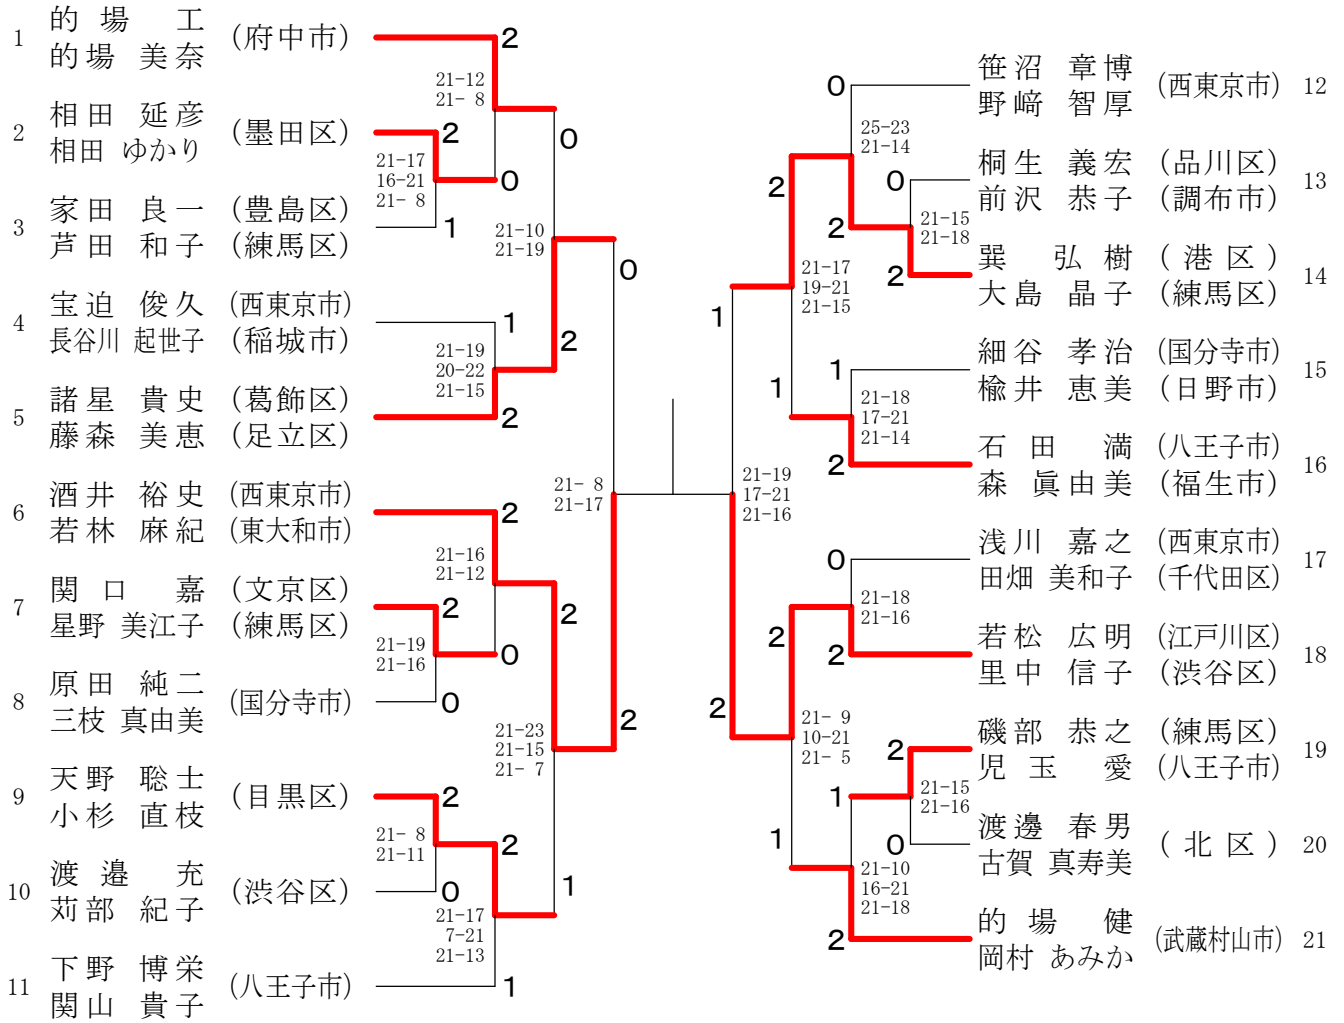

女子シングルス 65才の部

女子シングルス 70才の部

混合ダブルス 45才の部

混合ダブルス50才の部

混合ダブルス 55才の部

混合ダブルス 60才の部

混合ダブルス 65才の部

混合ダブルス 70才の部