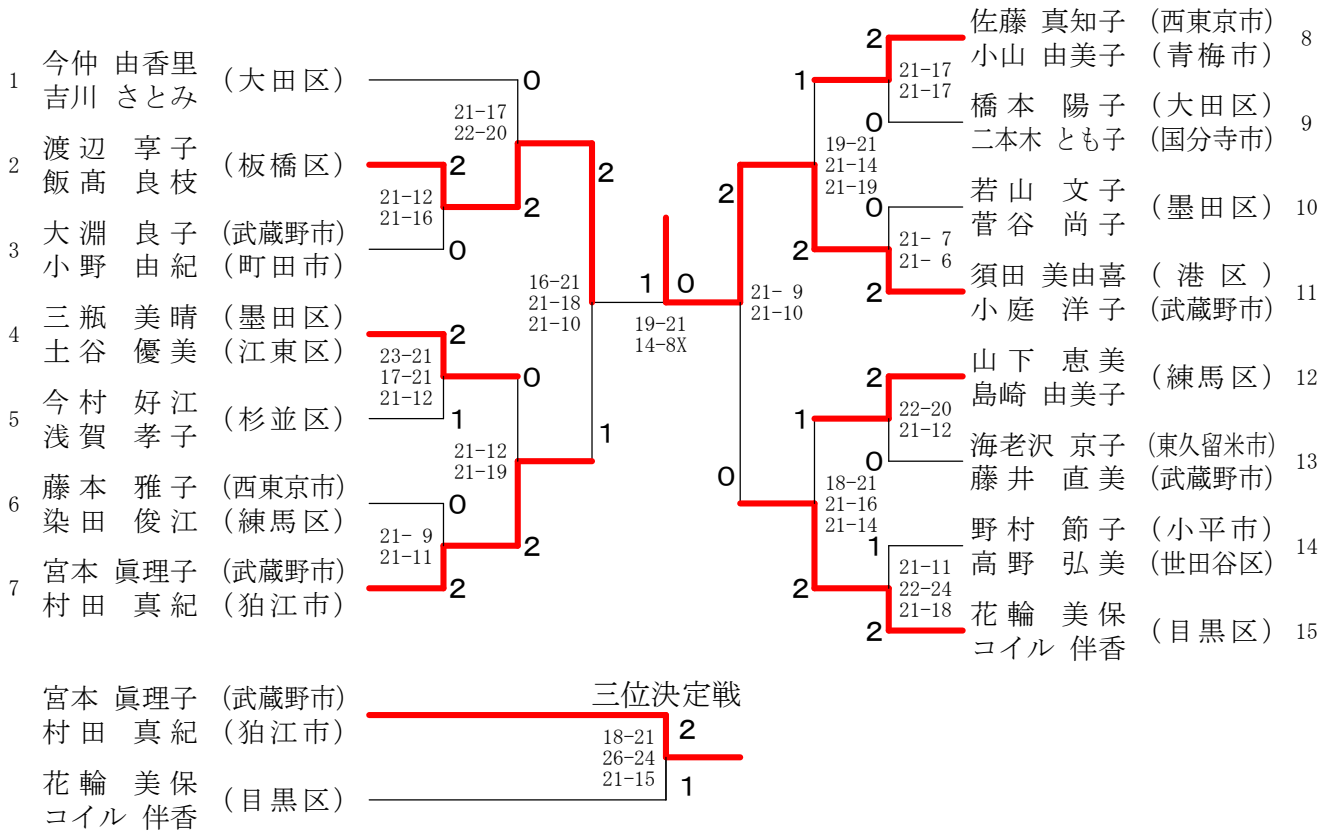

女子ダブルス60才の部