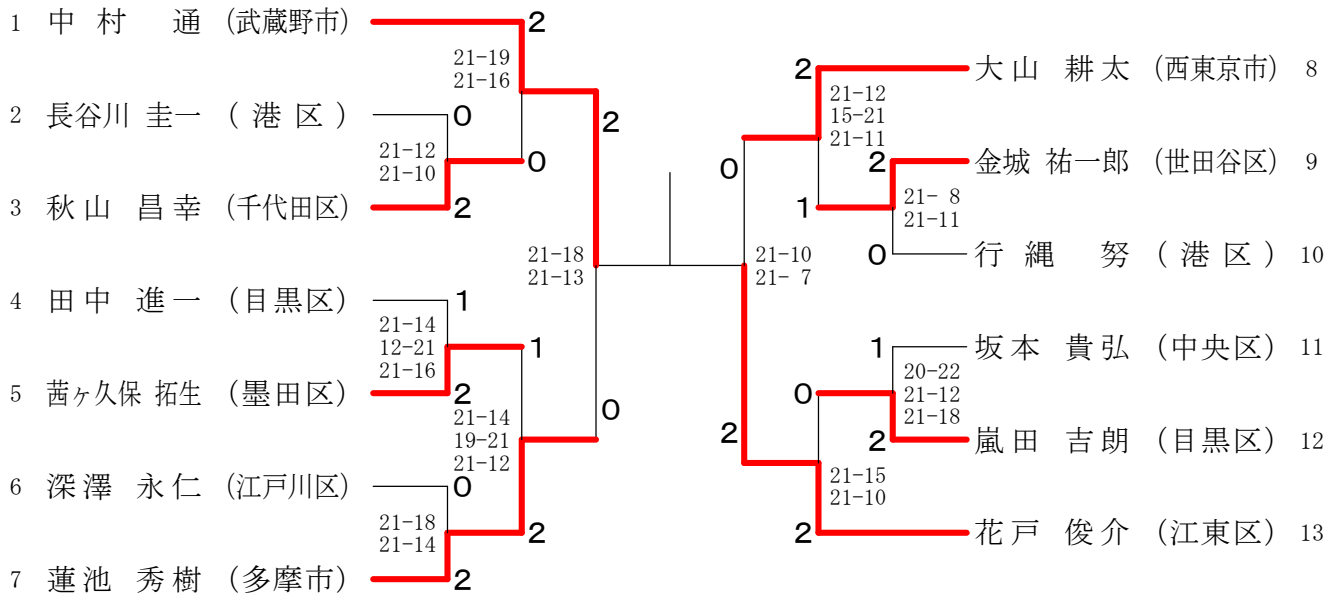

男子シングルス 30才の部 1

男子シングルス 30才の部 2

男子シングルス 35才の部 1

男子シングルス 35才の部 2

男子シングルス 40才の部 1

男子シングルス 40才の部 2

女子シングルス 30才の部

女子シングルス 35才の部

女子シングルス 40才の部

混合ダブルス 30才の部

混合ダブルス 35才の部

混合ダブルス40才の部

男子シングルス 4 5 才の部 1

男子シングルス 4 5 才の部 2

男子シングルス50才の部1

男子シングルス50才の部2