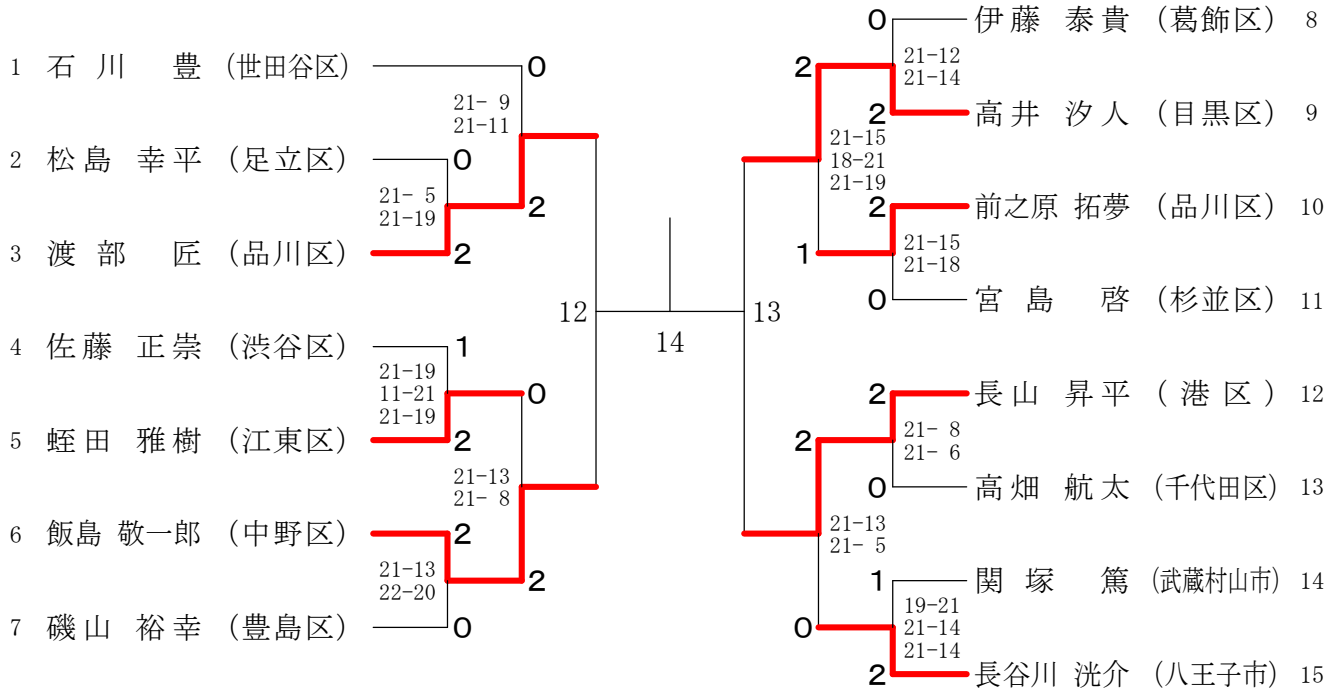

男子シングルス 30才の部 1

男子シングルス 30才の部 2

男子シングルス 35才の部 1

男子シングルス 35才の部 2

男子シングルス 40才の部 1

男子シングルス 40才の部 2

女子シングルス 30才の部

女子シングルス 35才の部

女子シングルス 40才の部

混合ダブルス 30才の部

混合ダブルス 35才の部

混合ダブルス40才の部

男子シングルス 4 5 才の部 1

男子シングルス 4 5 才の部 2

男子シングルス50才の部1

男子シングルス50才の部2