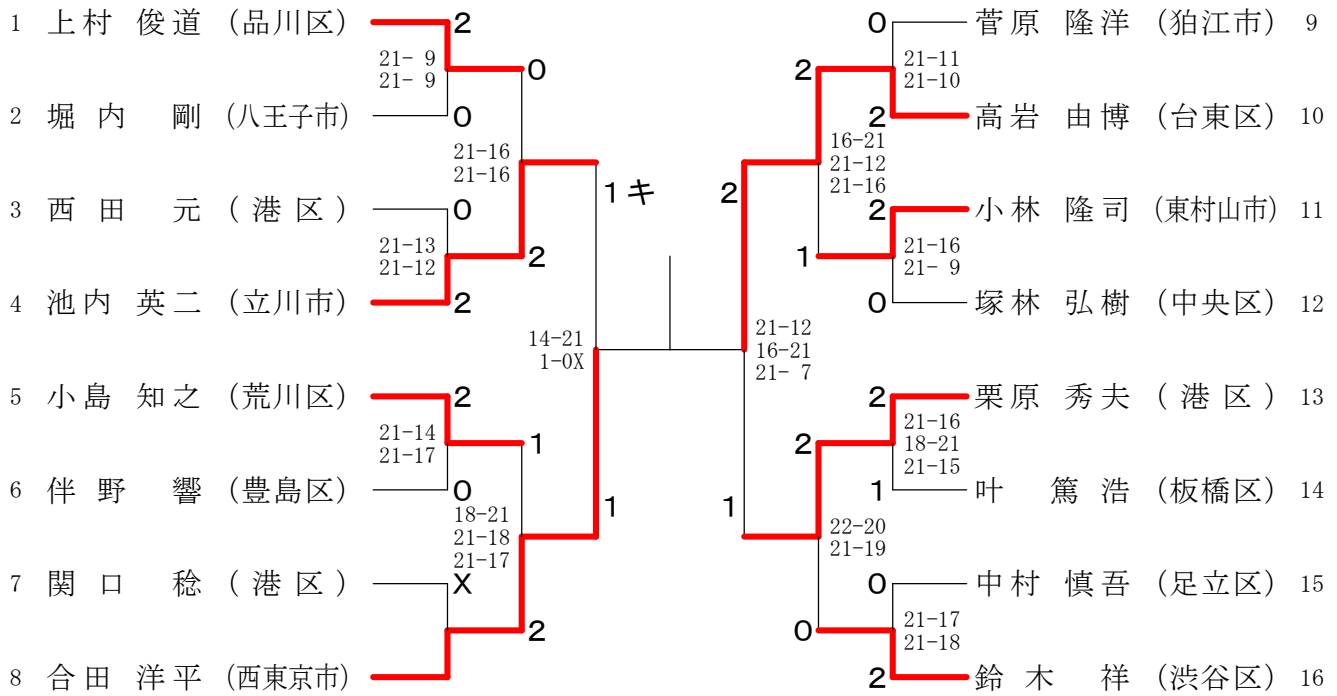

男子シングルス 30才の部 1

男子シングルス 30才の部 2

男子シングルス 35才の部 1

男子シングルス 35才の部 2

男子シングルス 40才の部 1

男子シングルス 40才の部 2

女子シングルス 30才の部

女子シングルス 35才の部

女子シングルス 40才の部

混合ダブルス 30才の部

混合ダブルス 35才の部

混合ダブルス40才の部

男子シングルス 4 5 才の部 1

男子シングルス 4 5 才の部 2

男子シングルス50才の部1

男子シングルス50才の部2