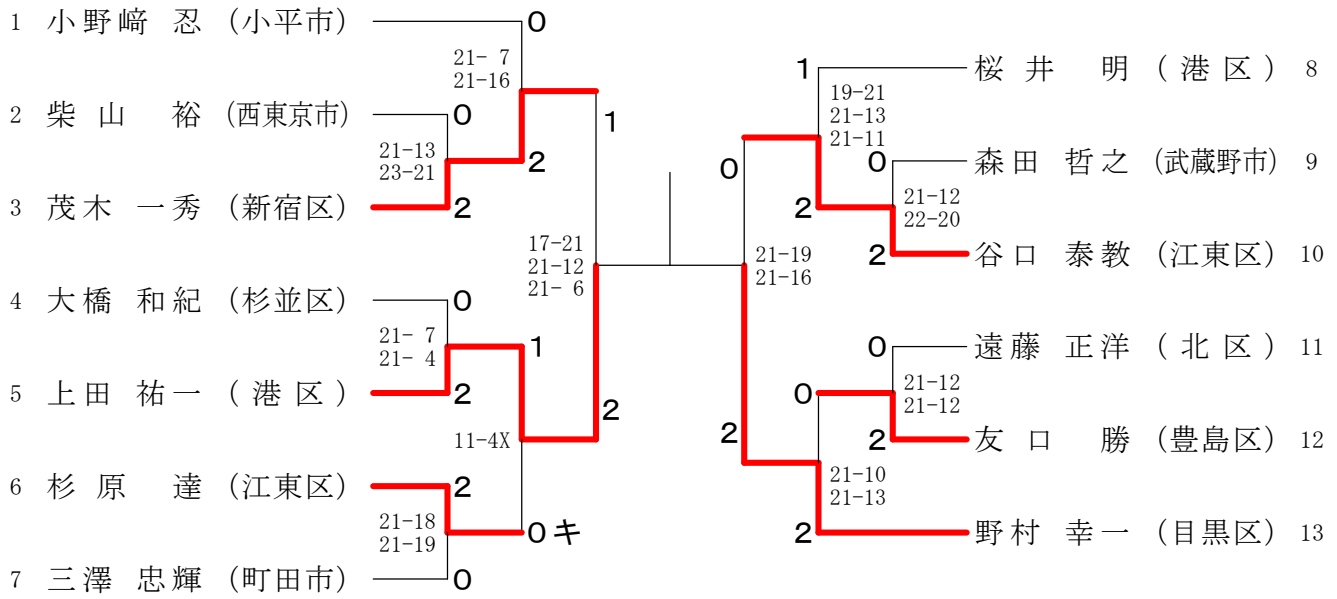

男子シングルス 30才の部 1

男子シングルス 30才の部 2

男子シングルス 35才の部 1

男子シングルス 35才の部 2

男子シングルス 40才の部 1

男子シングルス 40才の部 2

女子シングルス 30才の部

女子シングルス 35才の部

女子シングルス 40才の部

混合ダブルス 30才の部

混合ダブルス 35才の部

混合ダブルス40才の部

男子シングルス 4 5 才の部 1

男子シングルス 4 5 才の部 2

男子シングルス50才の部1

男子シングルス50才の部2