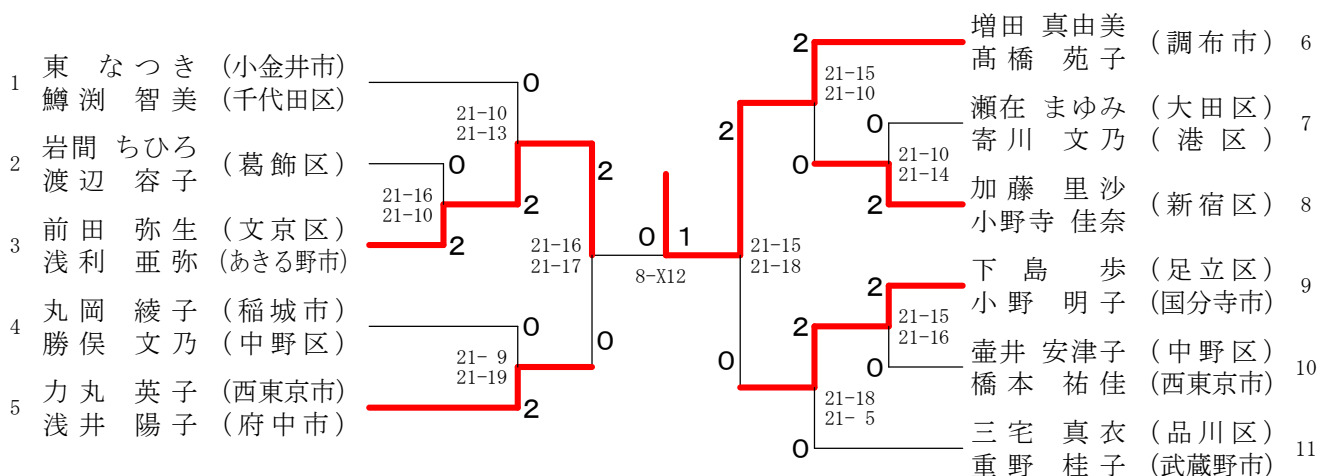

女子ダブルス 35才の部