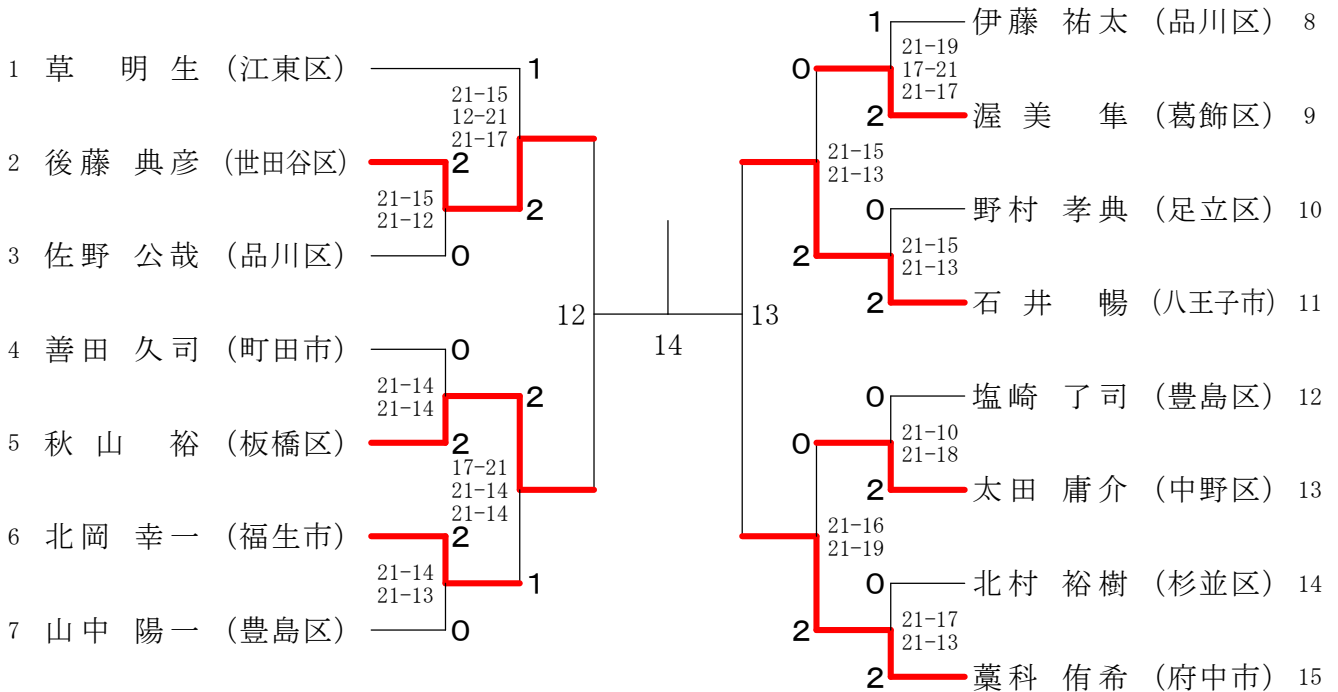

男子シングルス 30才の部 1

男子シングルス 30才の部 2

男子シングルス 35才の部 1

男子シングルス 35才の部 2

男子シングルス 40才の部 1

男子シングルス 40才の部 2

女子シングルス 30才の部

女子シングルス 35才の部

女子シングルス 40才の部

混合ダブルス 30才の部

混合ダブルス 35才の部

混合ダブルス40才の部

男子シングルス 4 5 才の部 1

男子シングルス 4 5 才の部 2

男子シングルス50才の部1

男子シングルス50才の部2