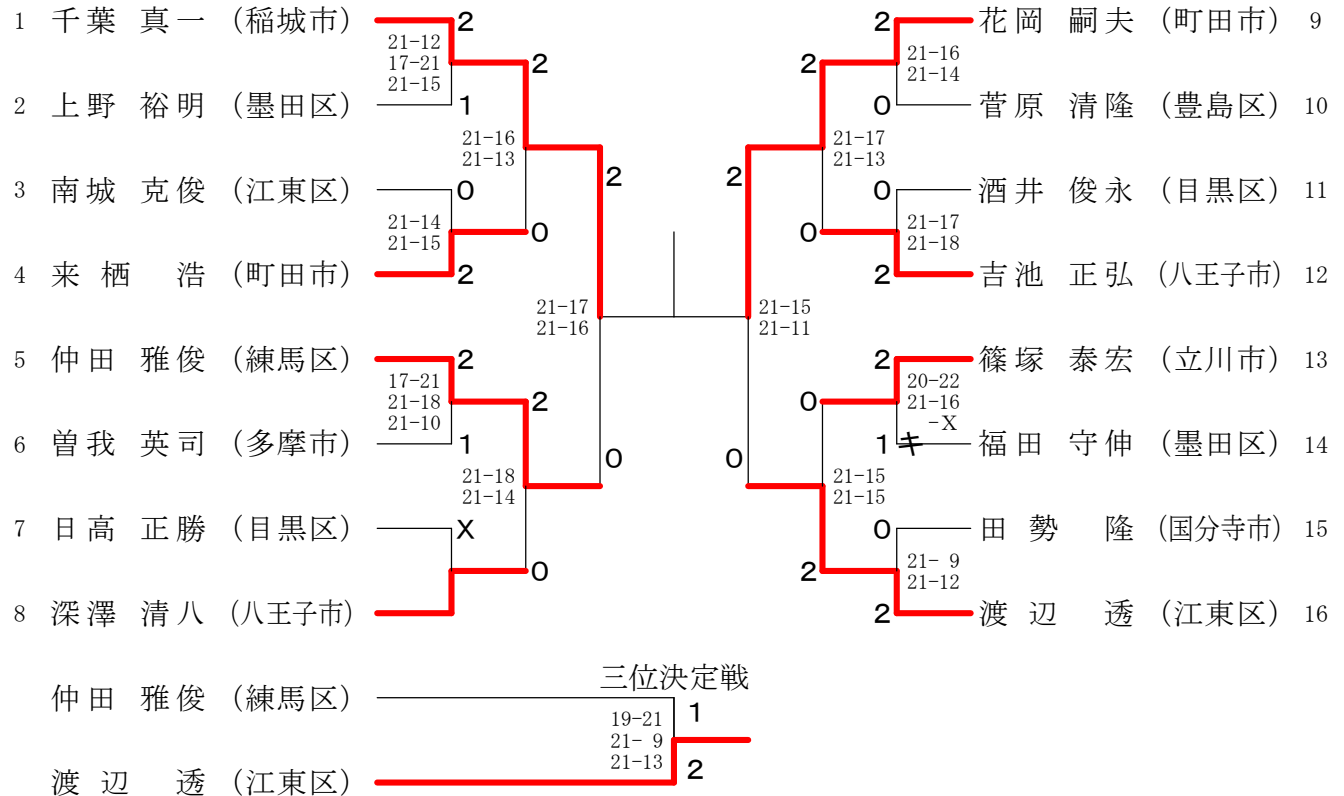

男子シングルス 60才の部