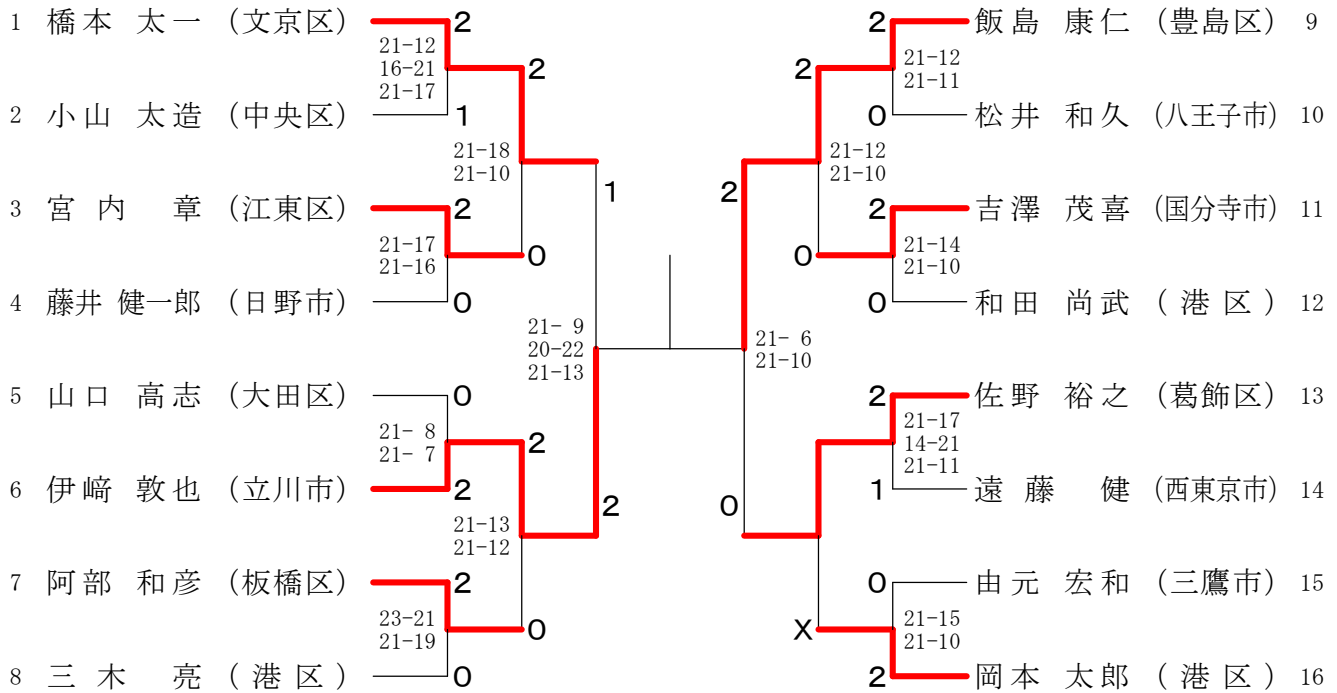

男子シングルス 30才の部 1

男子シングルス 30才の部 2

男子シングルス 35才の部 1

男子シングルス 35才の部 2

男子シングルス 40才の部 1

男子シングルス 40才の部 2

女子シングルス 30才の部

女子シングルス 35才の部

女子シングルス 40才の部

混合ダブルス 30才の部

混合ダブルス 35才の部

混合ダブルス40才の部

男子シングルス 4 5 才の部 1

男子シングルス 4 5 才の部 2

男子シングルス50才の部1

男子シングルス50才の部2