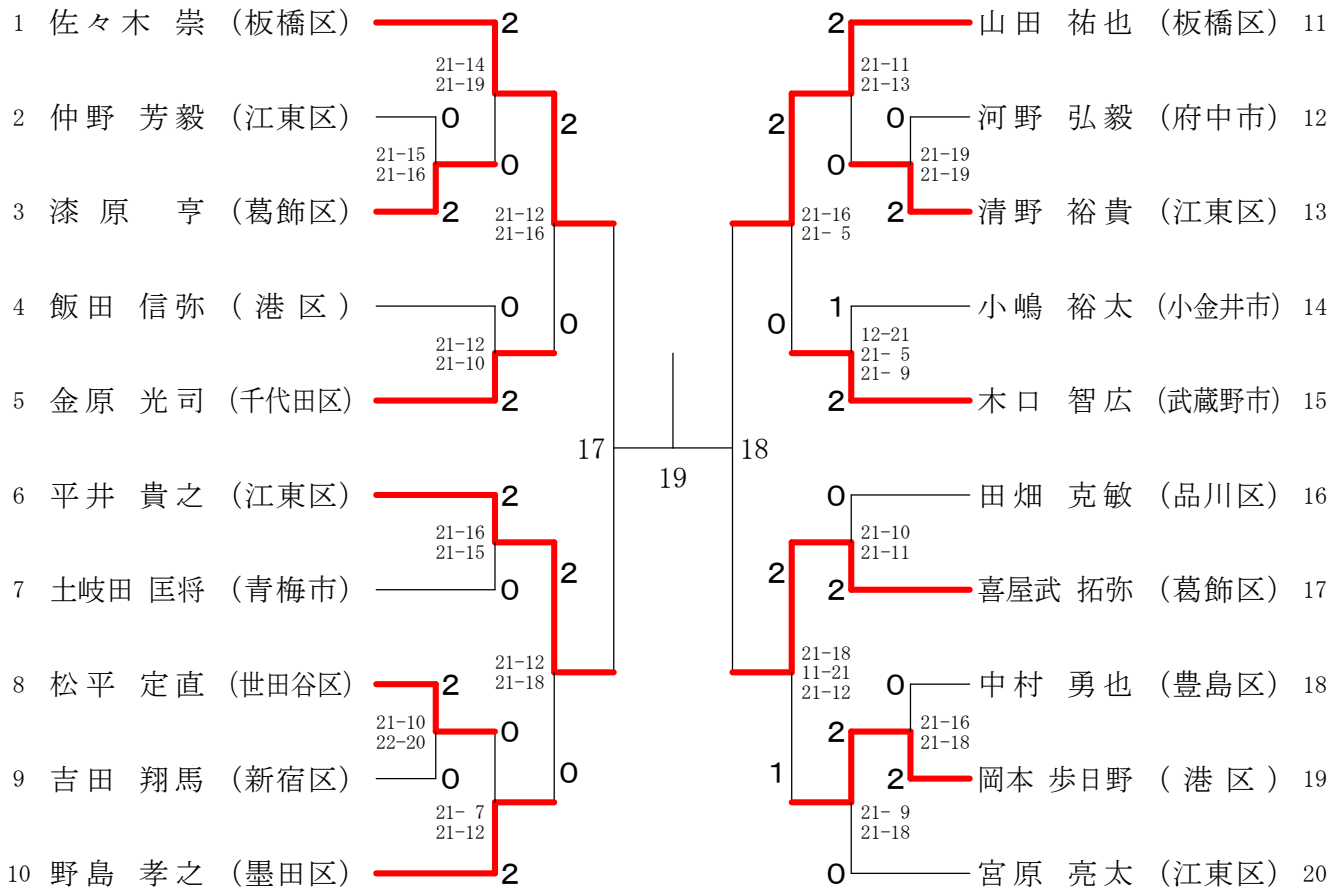

男子シングルス 30才の部 1

男子シングルス 30才の部 2

男子シングルス 35才の部 1

男子シングルス 35才の部 2

男子シングルス 40才の部 1

男子シングルス 40才の部 2

女子シングルス 30才の部

女子シングルス 35才の部

女子シングルス 40才の部

混合ダブルス 30才の部

混合ダブルス 35才の部

混合ダブルス40才の部

男子シングルス 4 5 才の部 1

男子シングルス 4 5 才の部 2

男子シングルス50才の部1

男子シングルス50才の部2