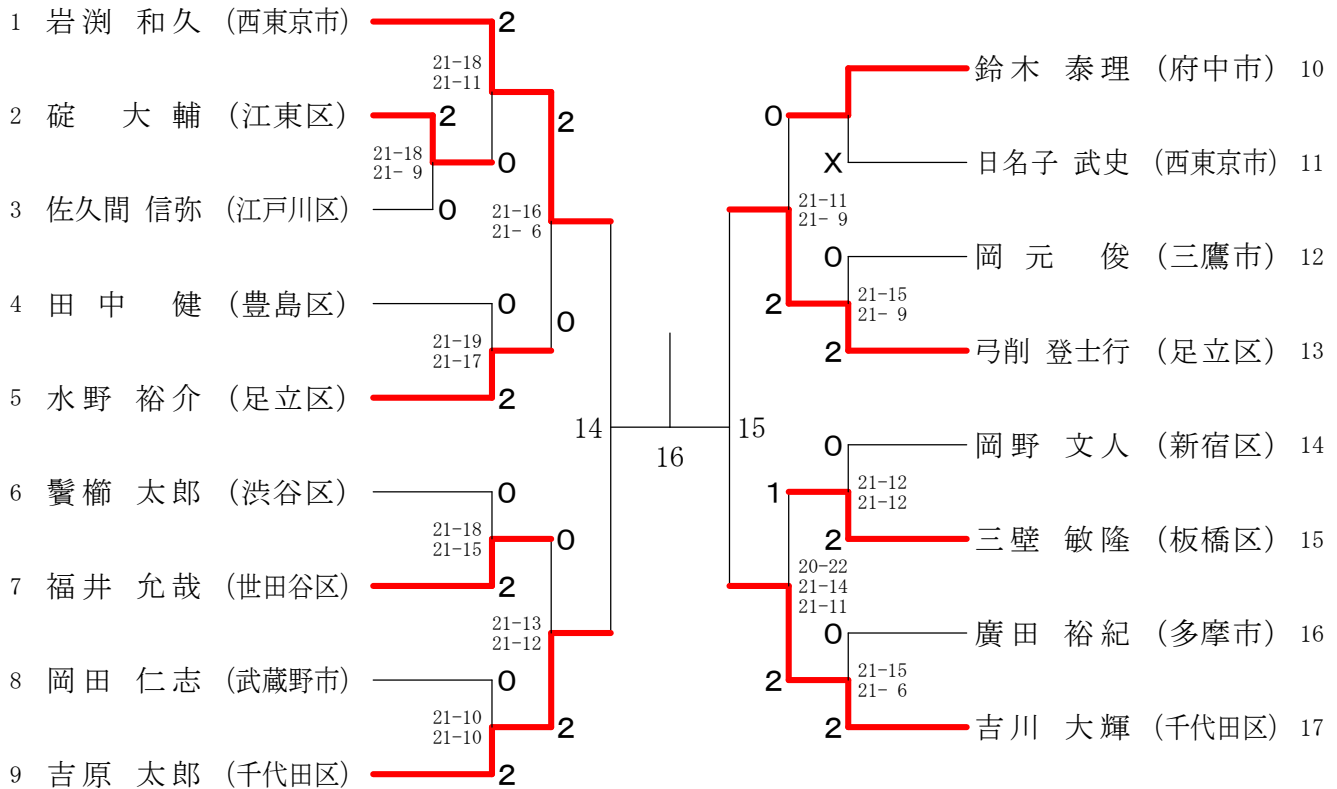

男子シングルス 30才の部 1

男子シングルス 30才の部 2

男子シングルス 35才の部 1

男子シングルス 35才の部 2

男子シングルス 40才の部 1

男子シングルス 40才の部 2

女子シングルス 30才の部

女子シングルス 35才の部

女子シングルス 40才の部

混合ダブルス 30才の部

混合ダブルス 35才の部

混合ダブルス40才の部

男子シングルス 4 5 才の部 1

男子シングルス 4 5 才の部 2

男子シングルス50才の部1

男子シングルス50才の部2