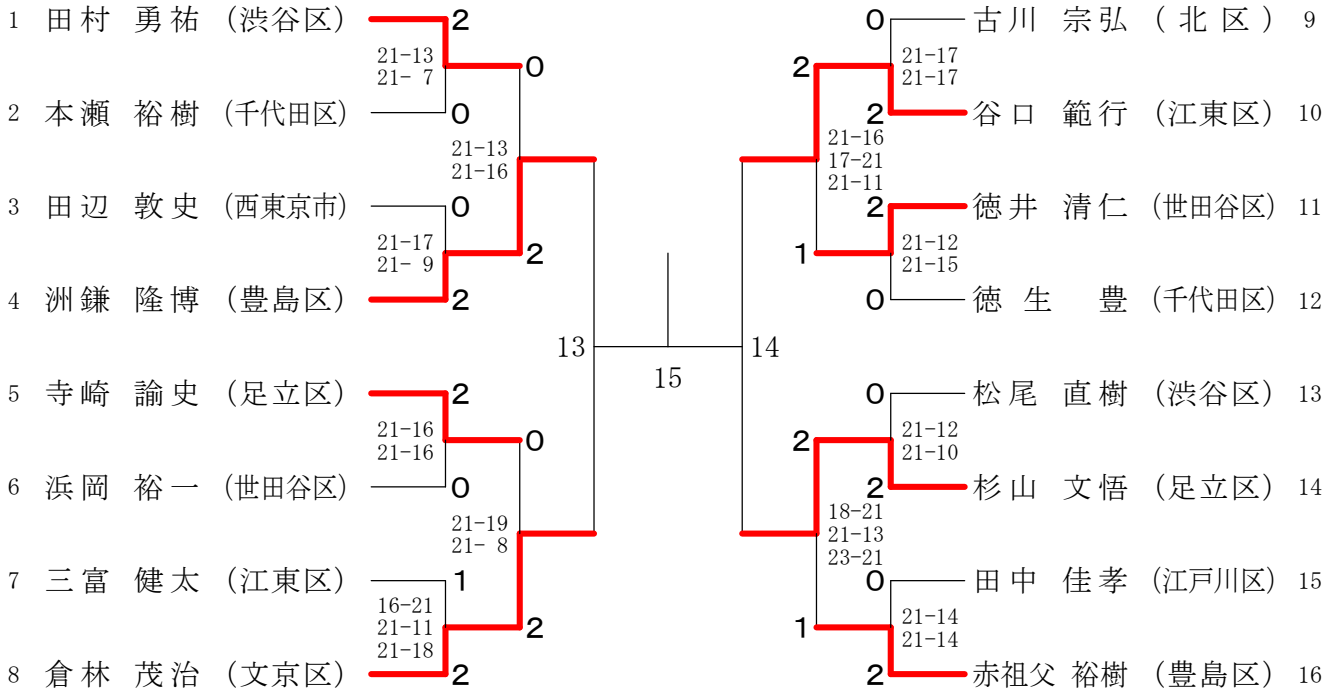

男子シングルス 30才の部 1

男子シングルス 30才の部 2

男子シングルス 35才の部 1

男子シングルス 35才の部 2

男子シングルス 40才の部 1

男子シングルス 40才の部 2

女子シングルス 30才の部

女子シングルス 35才の部

女子シングルス 40才の部

混合ダブルス 30才の部

混合ダブルス 35才の部

混合ダブルス40才の部

男子シングルス 4 5 才の部 1

男子シングルス 4 5 才の部 2

男子シングルス50才の部1

男子シングルス50才の部2