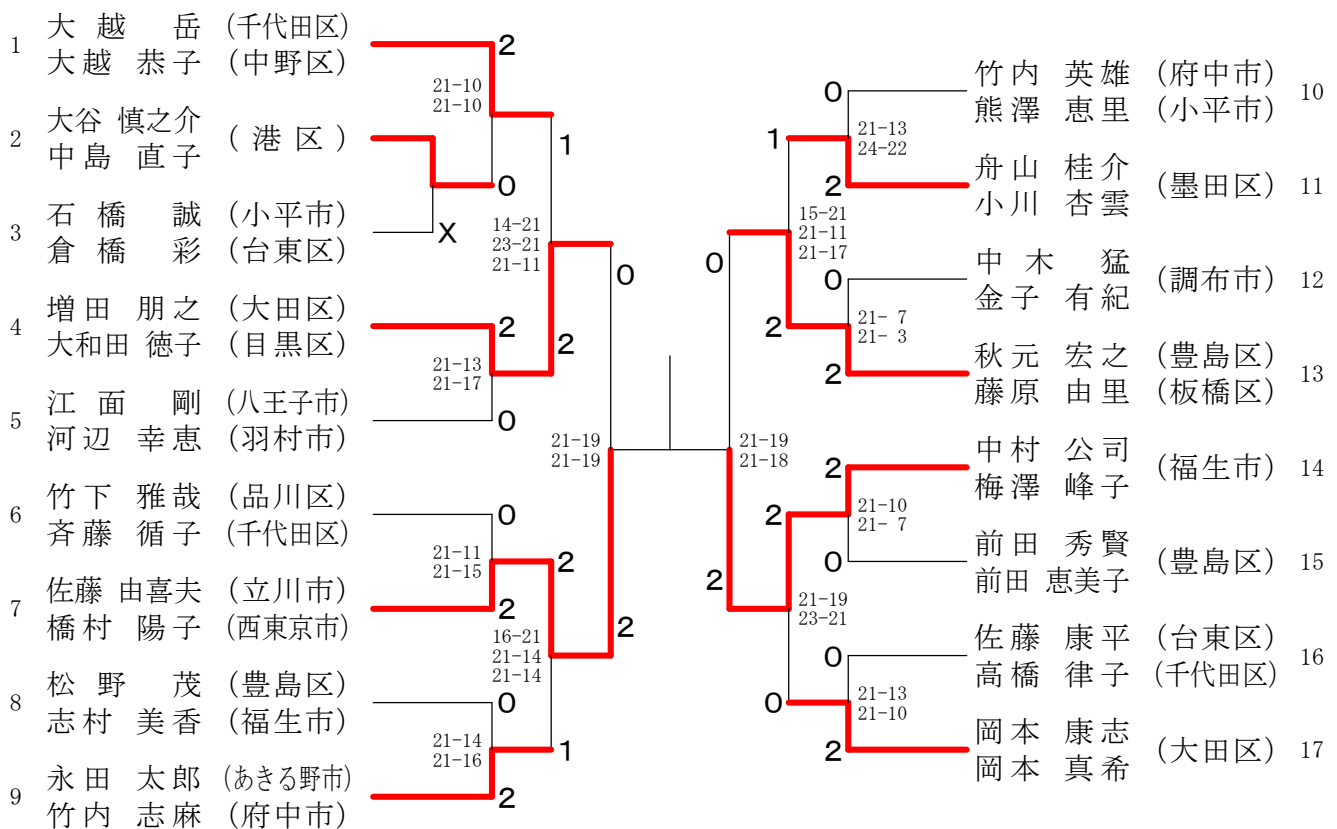

女子シングルス 40才の部

混合ダブルス 30才の部

混合ダブルス 35才の部

混合ダブルス40才の部

男子シングルス 4 5 才の部 1

男子シングルス 4 5 才の部 2

男子シングルス50才の部1

男子シングルス50才の部2

男子シングルス 55才の部

男子シングルス 60才の部

男子シングルス 65才の部

男子シングルス 70才の部

女子シングルス 45才の部

女子シングルス50才の部

女子シングルス55才の部

女子シングルス60才の部

女子シングルス 65才の部

女子シングルス 70才の部

混合ダブルス 45才の部

混合ダブルス50才の部

混合ダブルス 55才の部

混合ダブルス 60才の部

混合ダブルス 65才の部

混合ダブルス 70才の部