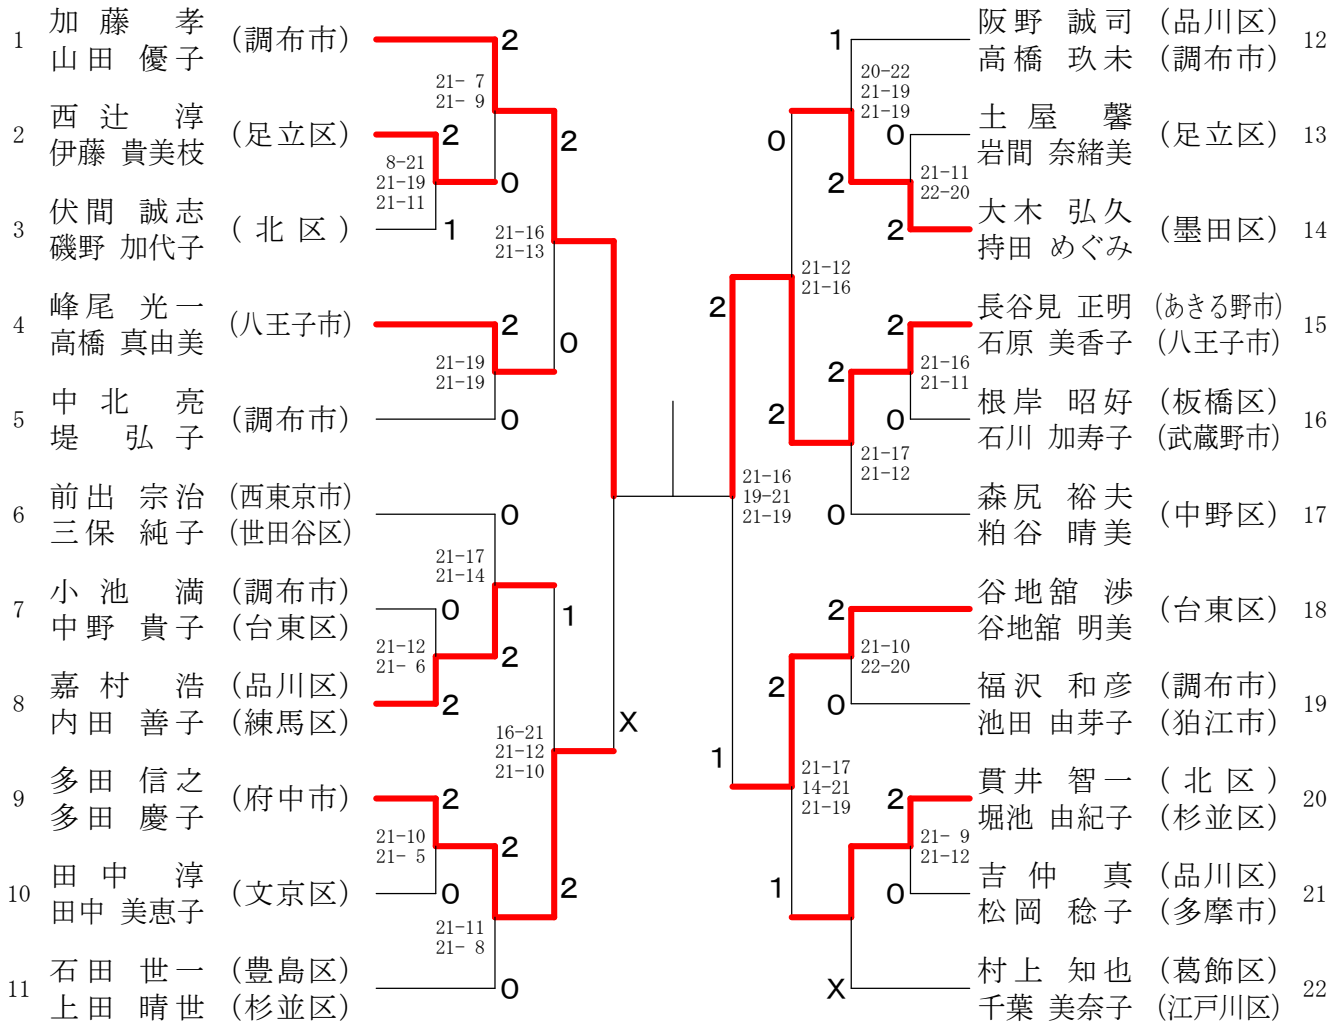

女子シングルス 65才の部

女子シングルス 70才の部

混合ダブルス 45才の部

混合ダブルス50才の部

混合ダブルス 55才の部

混合ダブルス 60才の部

混合ダブルス 65才の部

混合ダブルス 70才の部