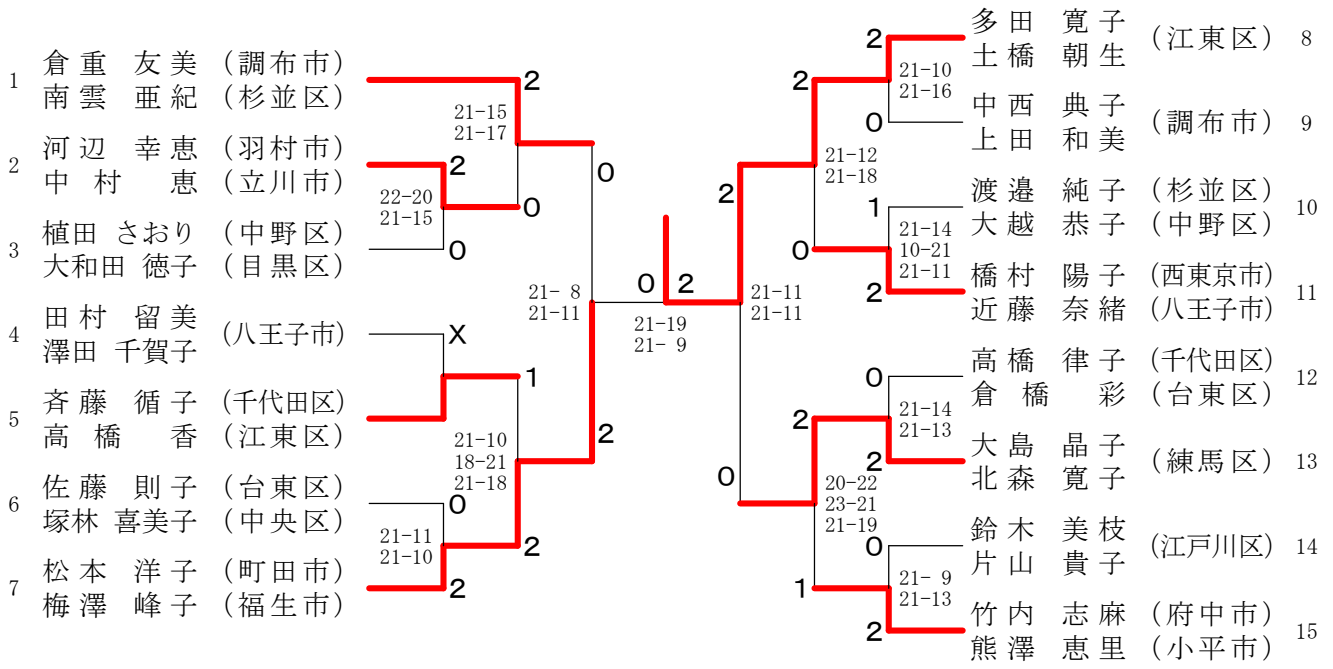

女子ダブルス 30才の部

1	保志名 沙紀 (西東京市)	21-9 19-21 21-11	1	0	2	21-10 21-7	2	大森 有夏 (目黒区)	6
	松本 綾 (調布市)							福田 佳代 (世田谷区)	
2	宮原 美香 (台東区)	21-15 21-11	2	0	2	21-10 21-13	0	小池 織恵 (国分寺市)	7
	今 愛 (文京区)							瀬山 友里 (府中市)	
3	佐々木 菜美子 (武蔵野市)	21-15 21-18	0	2	2	21-12 21-7	0	下村 彩乃 (中野区)	8
	花等 祥子							會田 利沙 (葛飾区)	
4	細畑 美砂 (中野区)	16-21 21-10 21-16	1	2	2	21-10 17-21 21-15	1	岩崎 佳奈 (江戸川区)	9
	神戸 永 (江東区)							吉田 郁実	
5	石井 由佳 (国分寺市)	21-5 21-8	2	2	2	2	2	吉儀 綾 (小金井市)	10
	佐藤 咲枝							奥村 綾香	
	宮原 美香 (台東区)	21-16 21-14	0	2	2	2	2	中井川 夏美 (杉並区)	11
	今 愛 (文京区)							坪井 はるな (中央区)	
	小池 織恵 (国分寺市)	三位決定戦							
	瀬山 友里 (府中市)								

女子ダブルス 35才の部

三位決定戦

女子ダブルス 40才の部

三位決定戦

女子ダブルス 45才の部

男子ダブルス 55才の部

1	飯隈 浩文 (武蔵村山市)	2	18-21 21-14 21-13	2	0	21-12 21-12	土屋 馨 (足立区)	10
2	佐藤 大輔 (西東京市)	0	21-14 25-23	1	2	2	多田 信之 (府中市)	11
3	草場 律 (杉並区)	2	22-20 18-21 21-11	2	1	0	工藤 浩二郎 (葛飾区)	12
4	伊東 雅之 (世田谷区)	0	21-7 21-17	1	1	2	信澤 達夫 (江東区)	13
5	金子 聡 (調布市)	2	21-19 19-21 21-10	X	21-17 14-21 21-10	1	霜村 敏夫 (八王子市)	14
6	小池 満 (調布市)	2	22-20 14-21 21-19	0	2	2	小泉 俊一 (東村山市)	15
7	印南 敏夫 (府中市)	0	21-19 21-14	1	0	2	石田 世一 (豊島区)	16
8	鈴木 一成 (港区)	2	21-12 21-6	2	2	2	横澤 隆行 (文京区)	17
9	村上 知也 (葛飾区)	2	21-13 21-19	2	0	2	川島 保 (国分寺市)	18
10	平野 秀明 (葛飾区)	2	21-19 21-14	2	0	2	福沢 和彦 (調布市)	19
11	長谷見 正明 (あきる野市)	2	21-12 21-6	2	0	2	田中 栄一 (港区)	20
12	篠原 良友 (立川市)	2	21-13 21-19	2	0	2	高木 靖史 (港区)	21
13	阪野 誠司 (品川区)	2	21-13 21-19	2	0	2	村井 清憲 (千代田区)	22
14	嘉村 浩 (品川区)	2	21-13 21-19	2	0	2	安田 明弘 (渋谷区)	23
15	鈴木 康浩 (新宿区)	2	21-13 21-19	2	0	2		
16	南城 克俊 (江東区)	2	21-13 21-19	2	0	2		
17	若月 滋人 (中野区)	2	21-13 21-19	2	0	2		
18	豊泉 輝彦 (八王子市)	2	21-13 21-19	2	0	2		
19	若月 滋人 (中野区)	2	21-13 21-19	2	0	2		
20	豊泉 輝彦 (八王子市)	2	21-13 21-19	2	0	2		
21	多田 信之 (府中市)	0	21-13 21-19	0	2	0		