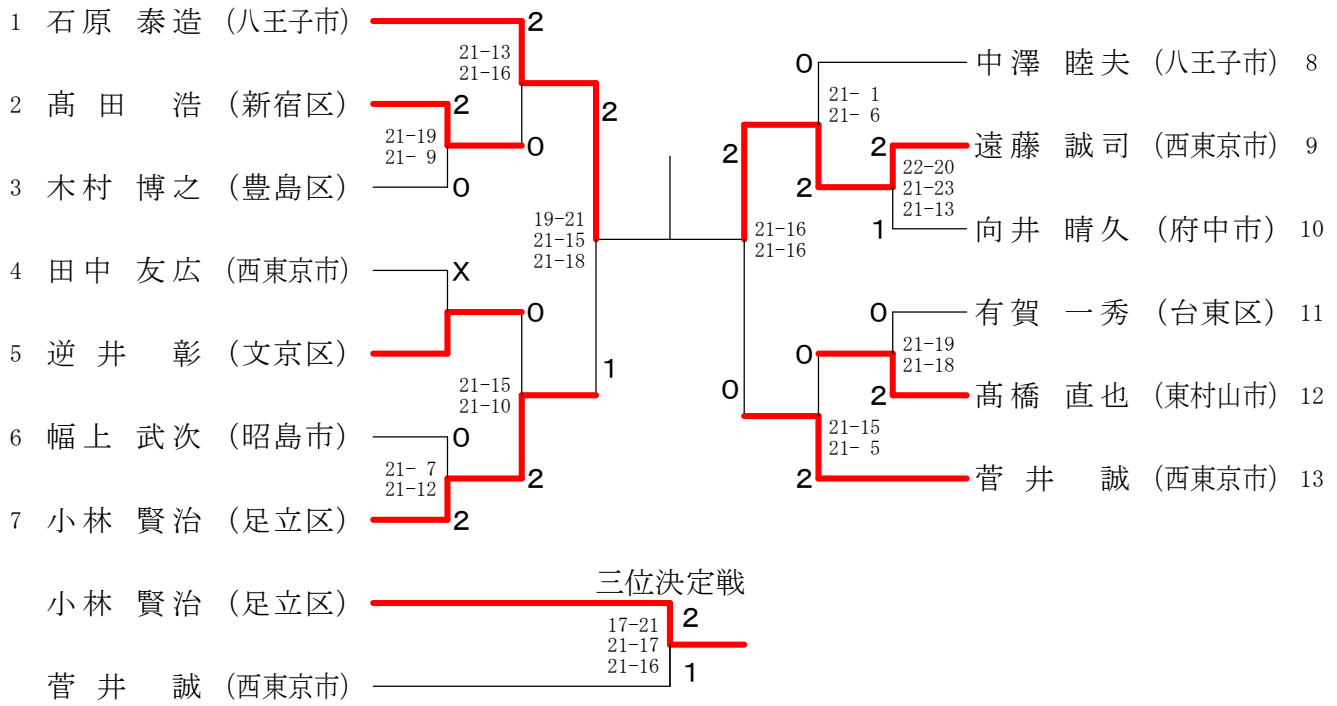

男子シングルス 65才の部