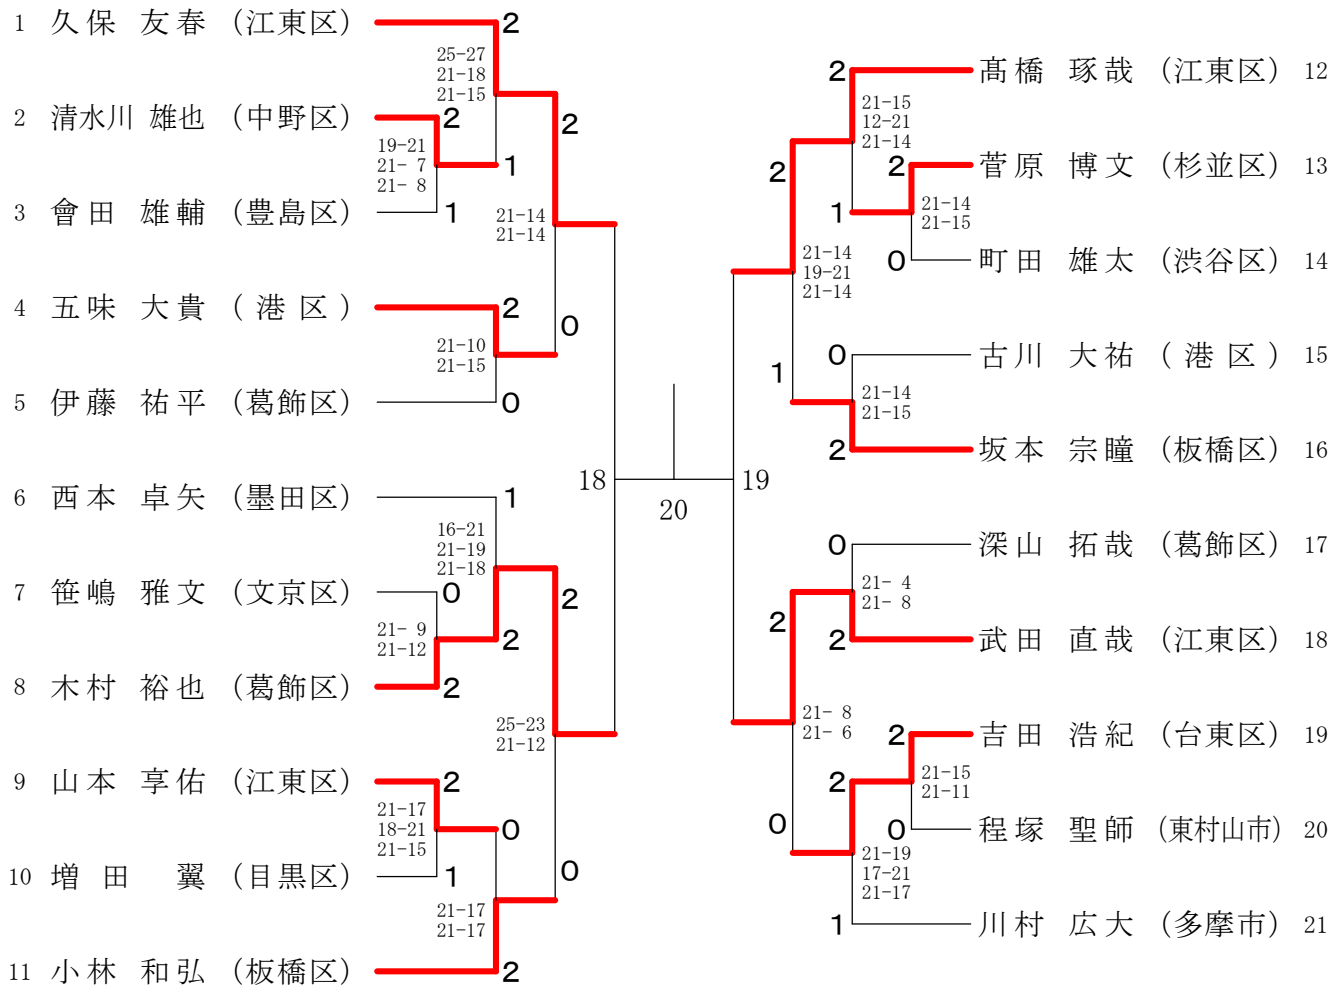

男子シングルス 30才の部 1

男子シングルス 30才の部 2

男子シングルス 35才の部 1

男子シングルス 35才の部 2

男子シングルス 40才の部 1

男子シングルス 40才の部 2

女子シングルス 30才の部

女子シングルス 35才の部

女子シングルス 40才の部

混合ダブルス 30才の部

混合ダブルス 35才の部

混合ダブルス40才の部

男子シングルス 4 5 才の部 1

男子シングルス 4 5 才の部 2

男子シングルス50才の部1

男子シングルス50才の部2