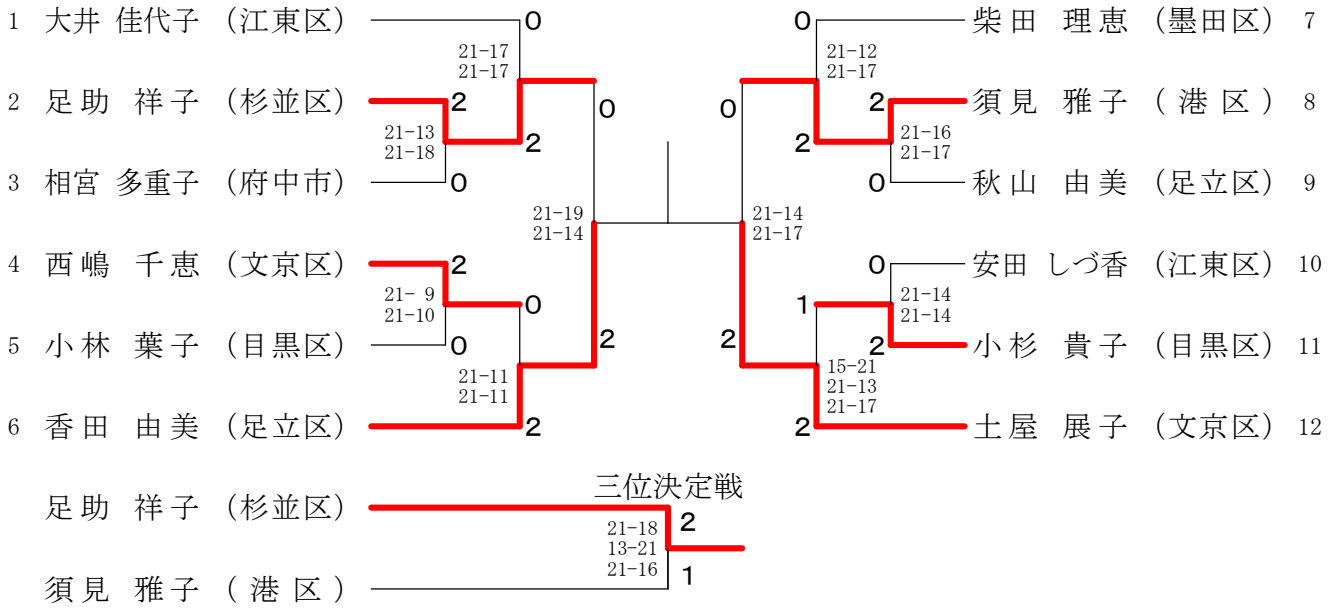

女子シングルス 40才の部

混合ダブルス 30才の部

混合ダブルス 35才の部

混合ダブルス40才の部

男子シングルス 4 5 才の部 1

男子シングルス 4 5 才の部 2

男子シングルス50才の部1

男子シングルス50才の部2

男子シングルス 55才の部

男子シングルス 60才の部

男子シングルス 65才の部

男子シングルス 70才の部

女子シングルス 45才の部

女子シングルス50才の部

女子シングルス55才の部

女子シングルス60才の部

女子シングルス 65才の部

女子シングルス 70才の部

混合ダブルス 45才の部

混合ダブルス50才の部

混合ダブルス 55才の部

混合ダブルス 60才の部

混合ダブルス 65才の部

混合ダブルス 70才の部