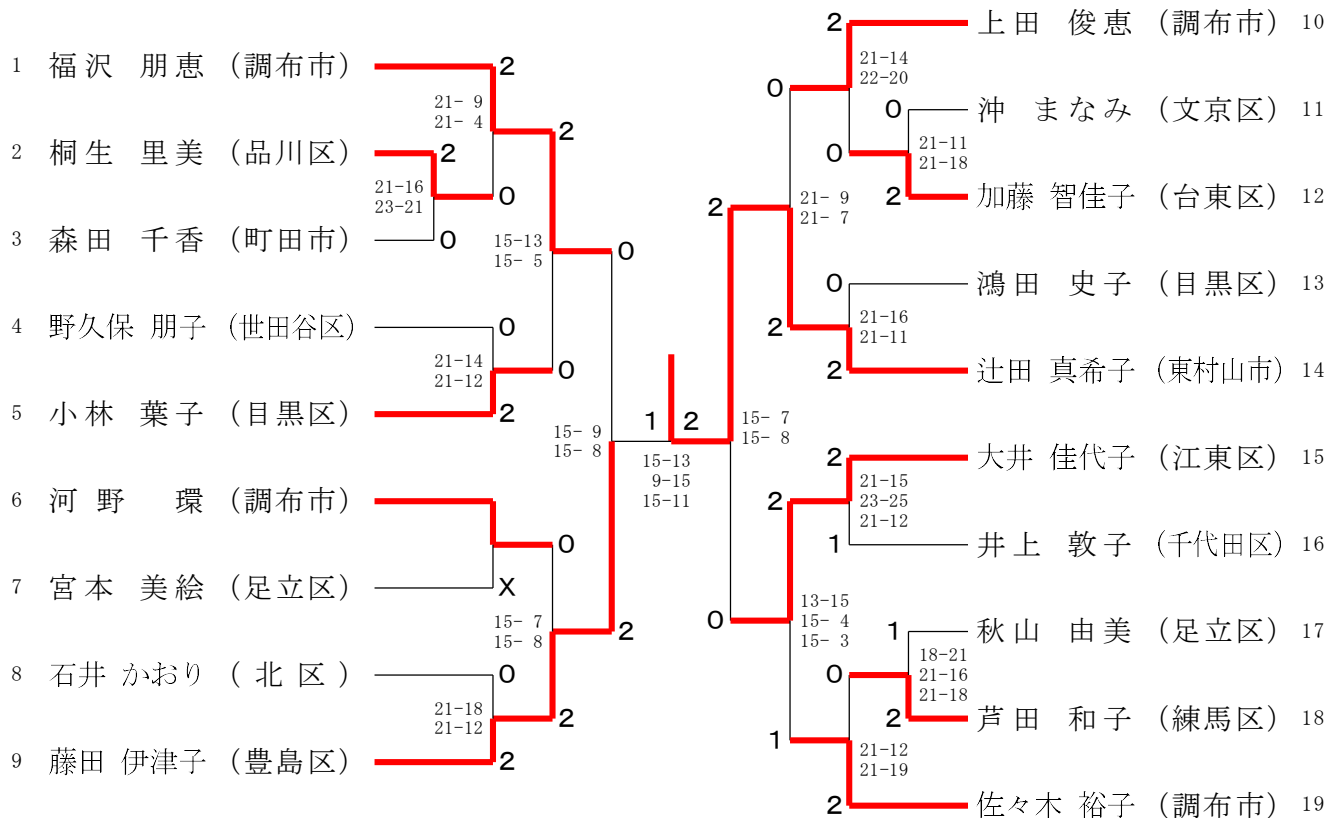

シングルス（女子）一般の部

シングルス（女子）30才の部

シングルス（女子）35才の部

シングルス（女子）40才の部

シングルス (女子) 45才の部

三位決定戦

シングルス (女子) 50才の部

三位決定戦

シングルス (女子) 55才の部

三位決定戦

シングルス (女子) 60才の部

三位決定戦

シングルス (女子) 65才の部

シングルス (女子) 70才の部

シングルス (男子) 60才の部

シングルス (男子) 65才の部

シングルス (男子) 70才の部

三位決定戦