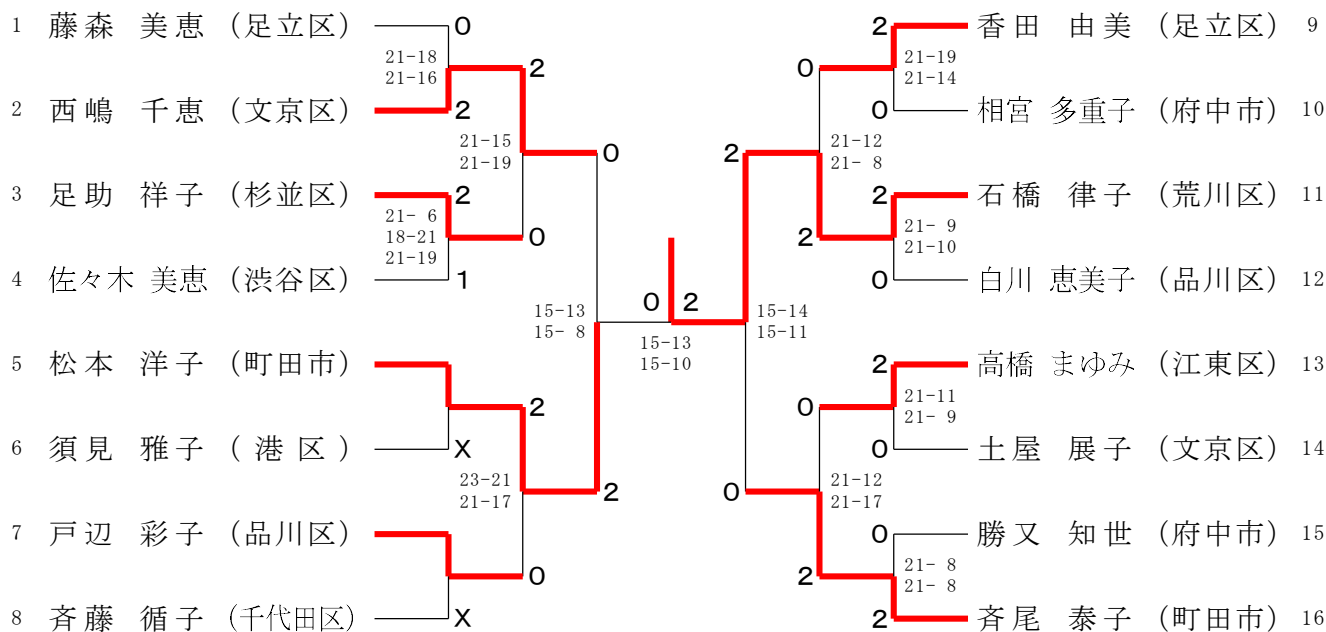

シングルス（女子）一般の部

シングルス（女子）30才の部

シングルス（女子）35才の部

シングルス（女子）40才の部

シングルス (女子) 45才の部

三位決定戦

シングルス (女子) 50才の部

三位決定戦

シングルス (女子) 55才の部

三位決定戦

シングルス (女子) 60才の部

三位決定戦

シングルス (女子) 65才の部

シングルス (女子) 70才の部

シングルス (男子) 60才の部

シングルス (男子) 65才の部

シングルス (男子) 70才の部

三位決定戦