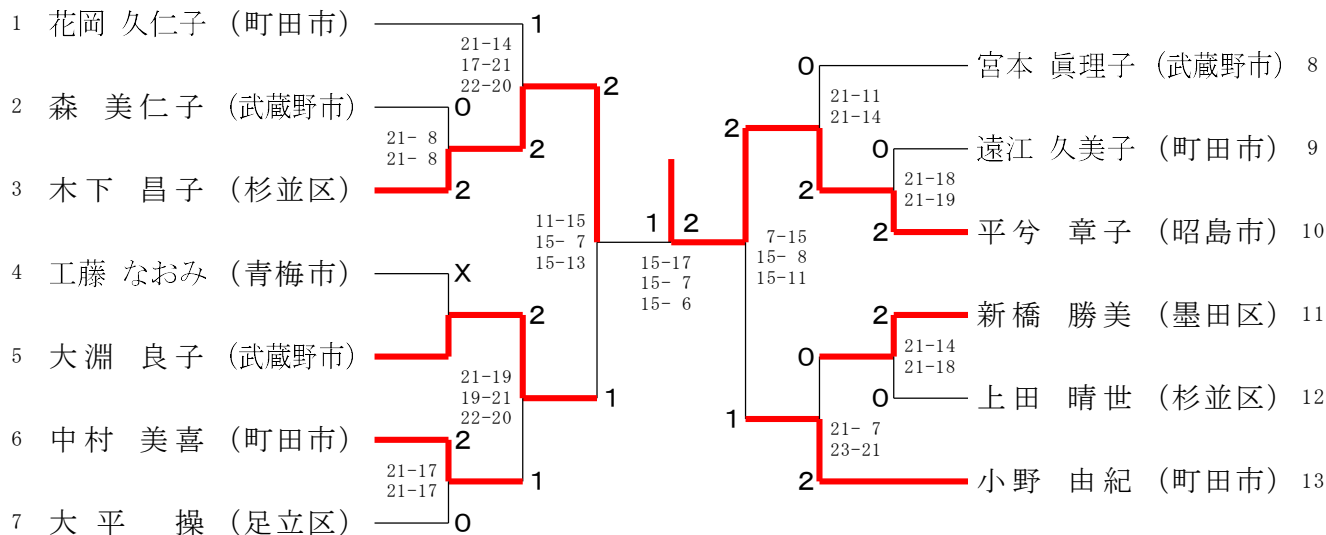

シングルス（女子）一般の部

シングルス（女子）30才の部

シングルス（女子）35才の部

シングルス（女子）40才の部

シングルス (女子) 45才の部

三位決定戦

シングルス (女子) 50才の部

三位決定戦

シングルス (女子) 55才の部

三位決定戦

シングルス (女子) 60才の部

三位決定戦

シングルス (女子) 65才の部

シングルス (女子) 70才の部

シングルス (男子) 60才の部

シングルス (男子) 65才の部

シングルス (男子) 70才の部

三位決定戦