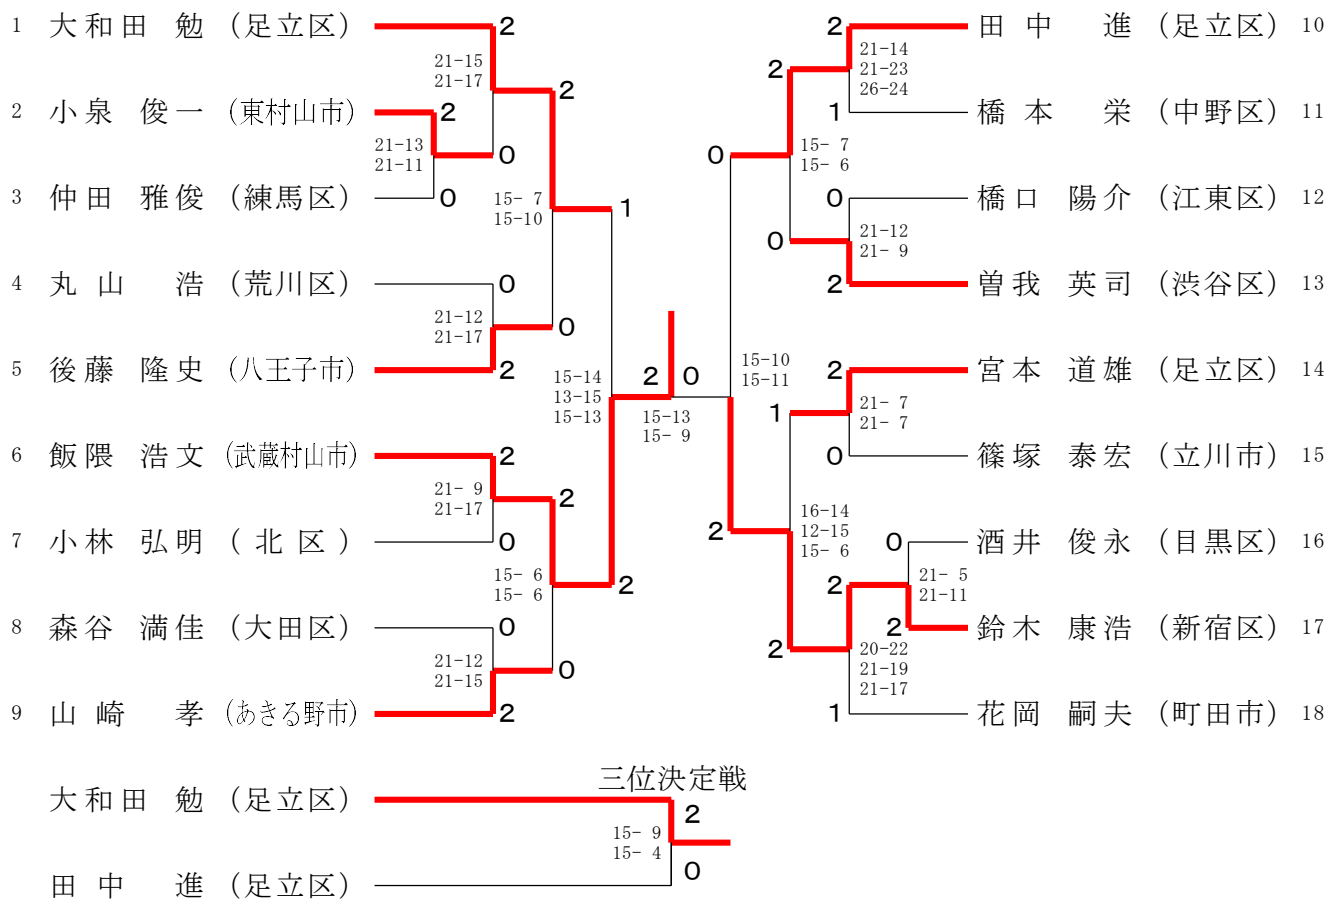

シングルス（女子）一般の部

シングルス（女子）30才の部

シングルス（女子）35才の部

シングルス（女子）40才の部

シングルス (女子) 45才の部

三位決定戦

シングルス (女子) 50才の部

三位決定戦

シングルス (女子) 55才の部

三位決定戦

シングルス (女子) 60才の部

三位決定戦

シングルス (女子) 65才の部

シングルス (女子) 70才の部

シングルス (男子) 60才の部

シングルス (男子) 65才の部

シングルス (男子) 70才の部

三位決定戦