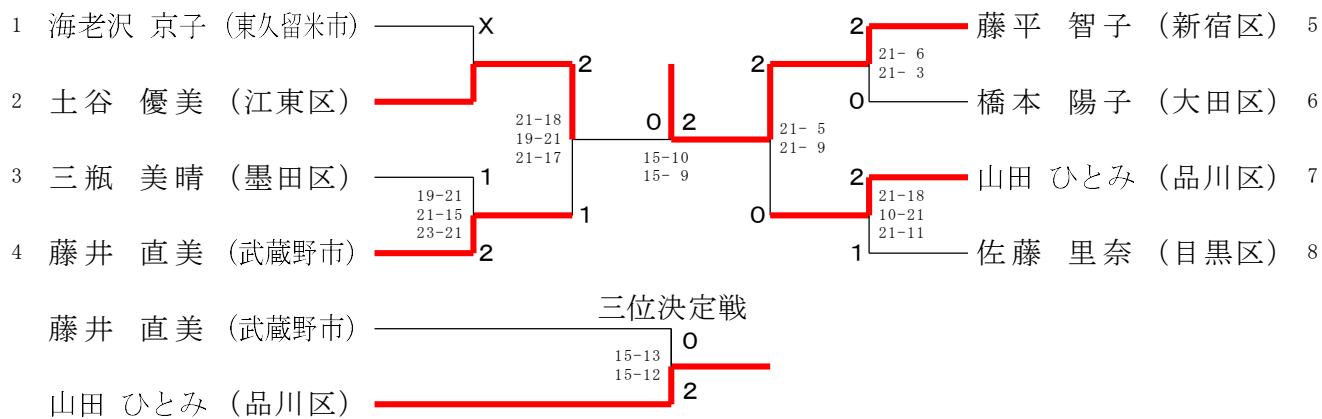

シングルス（女子）一般の部

シングルス（女子）30才の部

シングルス（女子）35才の部

シングルス（女子）40才の部

シングルス (女子) 45才の部

三位決定戦

シングルス (女子) 50才の部

三位決定戦

シングルス (女子) 55才の部

三位決定戦

シングルス (女子) 60才の部

三位決定戦

シングルス (女子) 65才の部

シングルス (女子) 70才の部

シングルス (男子) 60才の部

シングルス (男子) 65才の部

シングルス (男子) 70才の部

三位決定戦