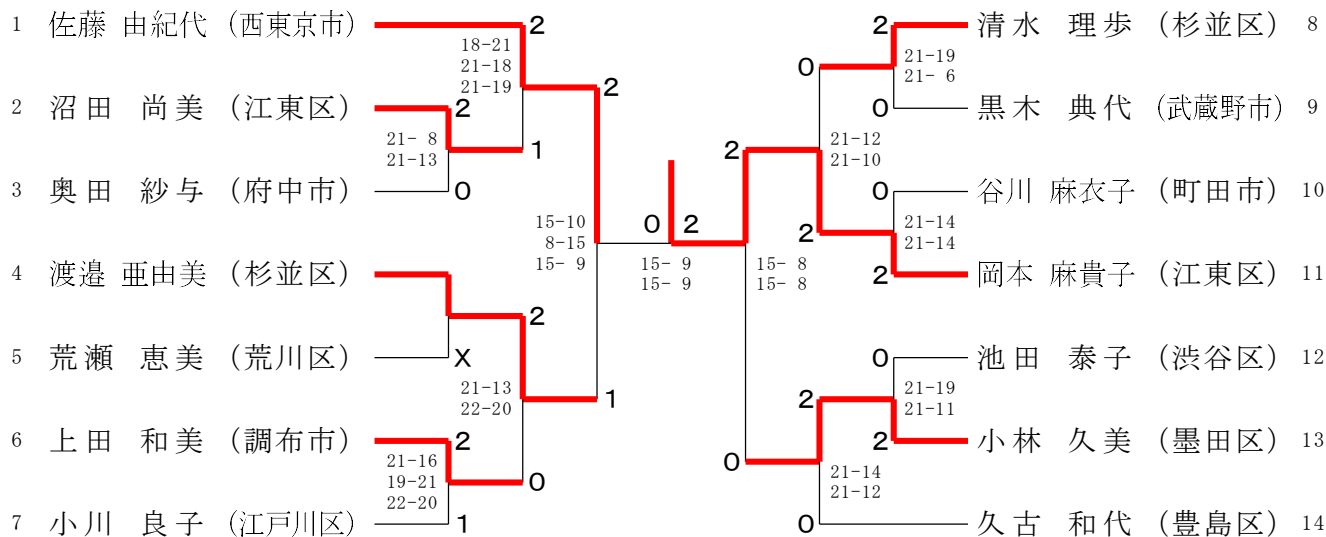

シングルス（女子）一般の部

シングルス（女子）30才の部

シングルス（女子）35才の部

シングルス（女子）40才の部

シングルス (女子) 45才の部

三位決定戦

シングルス (女子) 50才の部

三位決定戦

シングルス (女子) 55才の部

三位決定戦

シングルス (女子) 60才の部

三位決定戦

シングルス (女子) 65才の部

シングルス (女子) 70才の部

シングルス (男子) 60才の部

シングルス (男子) 65才の部

シングルス (男子) 70才の部

三位決定戦