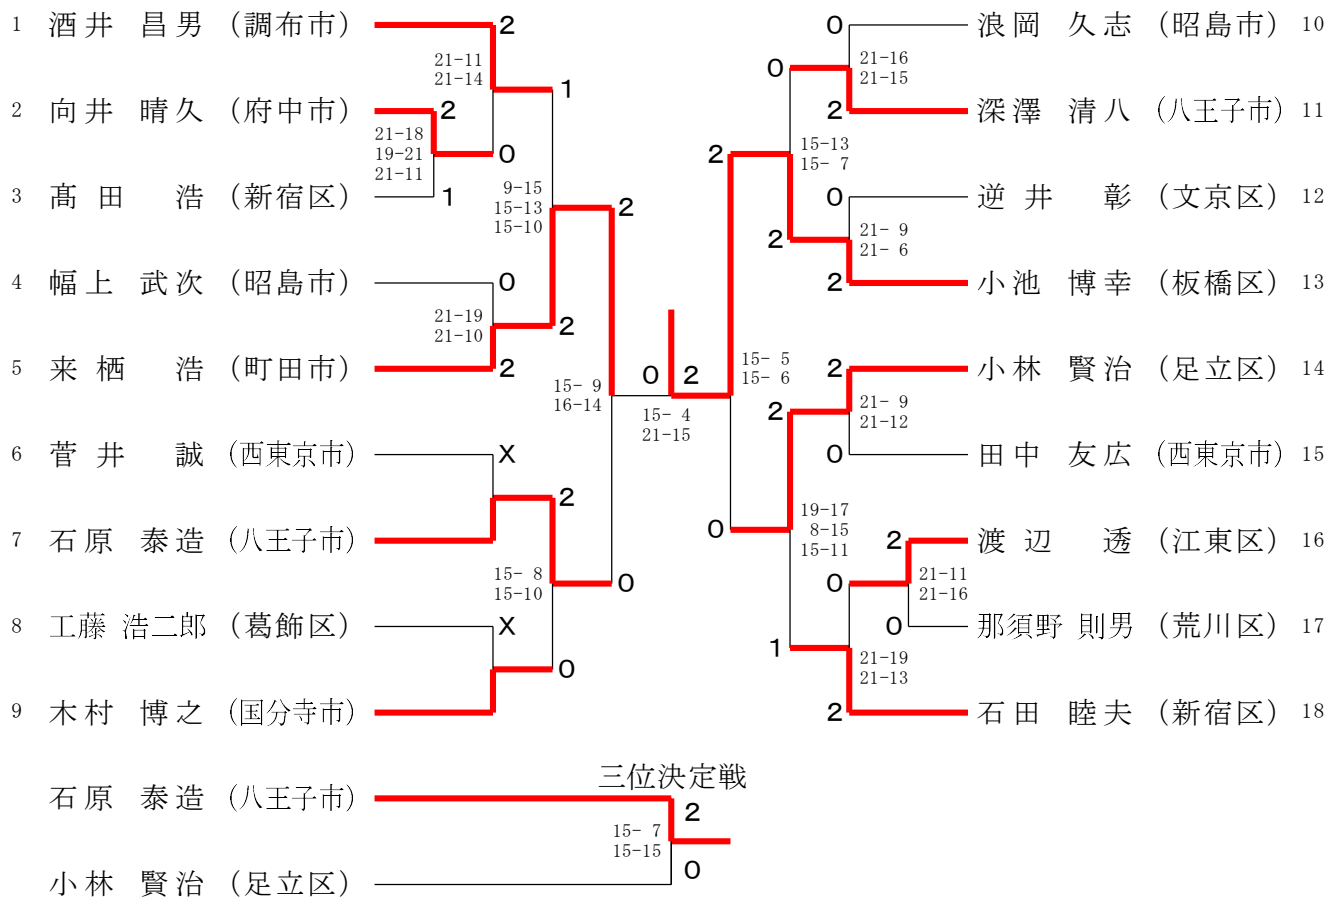

シングルス（女子）一般の部

シングルス（女子）30才の部

シングルス（女子）35才の部

シングルス（女子）40才の部

シングルス (女子) 45才の部

三位決定戦

シングルス (女子) 50才の部

三位決定戦

シングルス (女子) 55才の部

三位決定戦

シングルス (女子) 60才の部

三位決定戦

シングルス (女子) 65才の部

シングルス (女子) 70才の部

シングルス (男子) 60才の部

シングルス (男子) 65才の部

シングルス (男子) 70才の部

三位決定戦