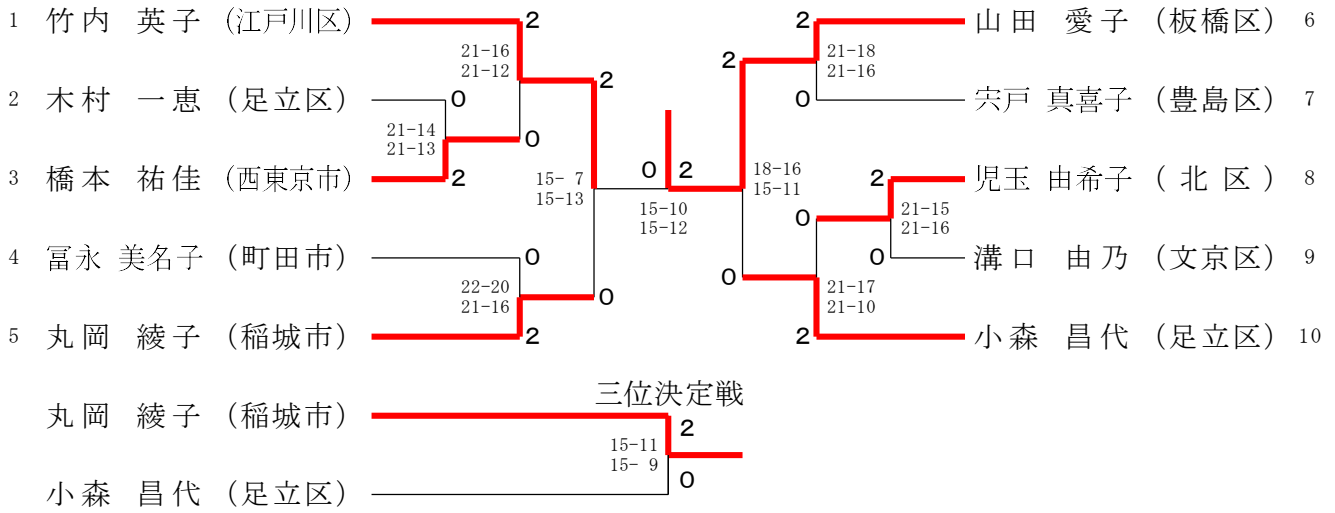

シングルス（女子）一般の部

シングルス（女子）30才の部

シングルス（女子）35才の部

シングルス（女子）40才の部

シングルス (女子) 45才の部

三位決定戦

シングルス (女子) 50才の部

三位決定戦

シングルス (女子) 55才の部

三位決定戦

シングルス (女子) 60才の部

三位決定戦

シングルス (女子) 65才の部

シングルス (女子) 70才の部

シングルス (男子) 60才の部

シングルス (男子) 65才の部

シングルス (男子) 70才の部

三位決定戦