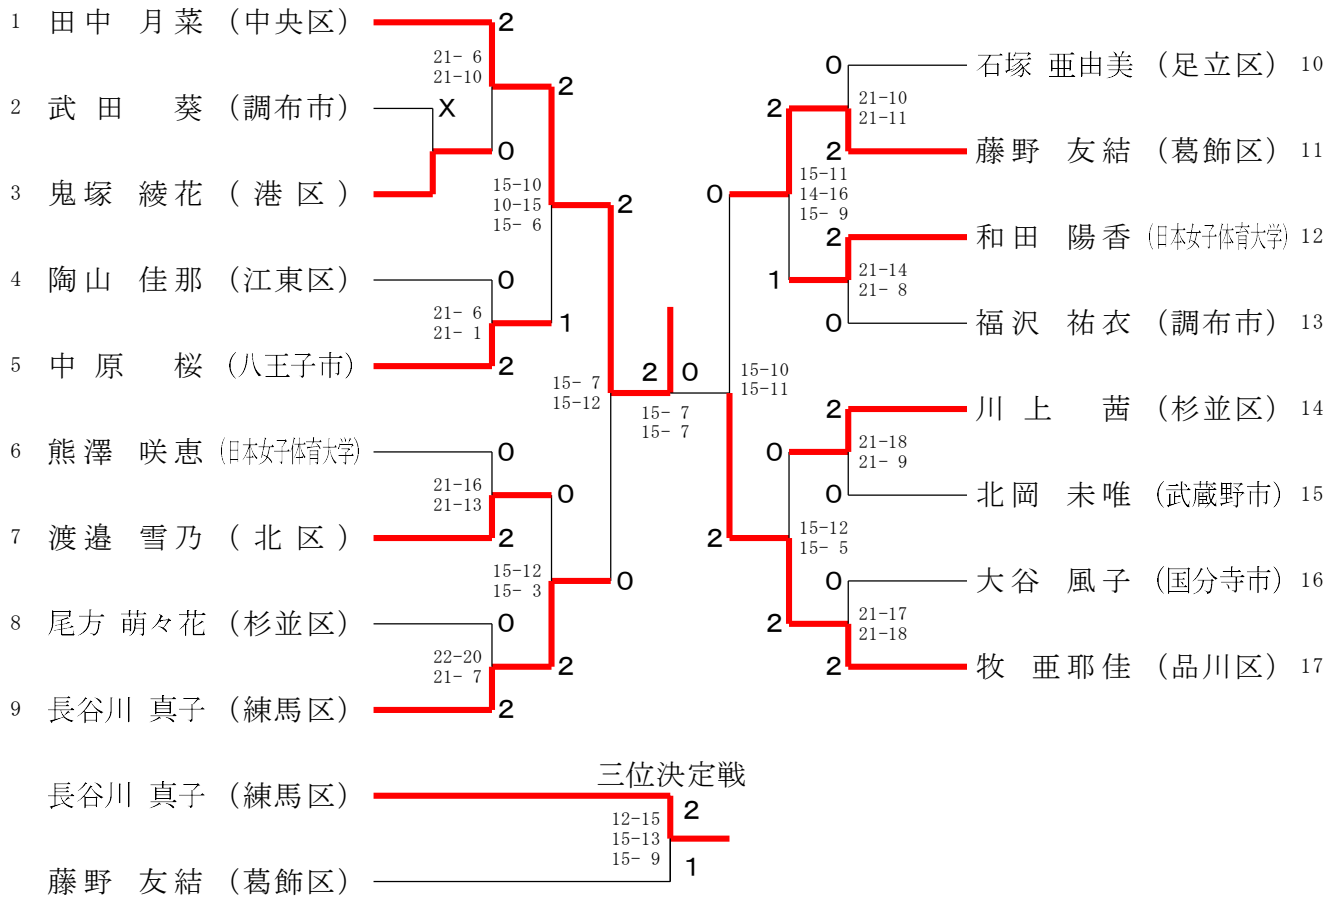

シングルス（女子）一般の部

シングルス（女子）30才の部

シングルス（女子）35才の部

シングルス（女子）40才の部

シングルス (女子) 45才の部

三位決定戦

シングルス (女子) 50才の部

三位決定戦

シングルス (女子) 55才の部

三位決定戦

シングルス (女子) 60才の部

三位決定戦

シングルス (女子) 65才の部

シングルス (女子) 70才の部

シングルス (男子) 60才の部

シングルス (男子) 65才の部

シングルス (男子) 70才の部

三位決定戦