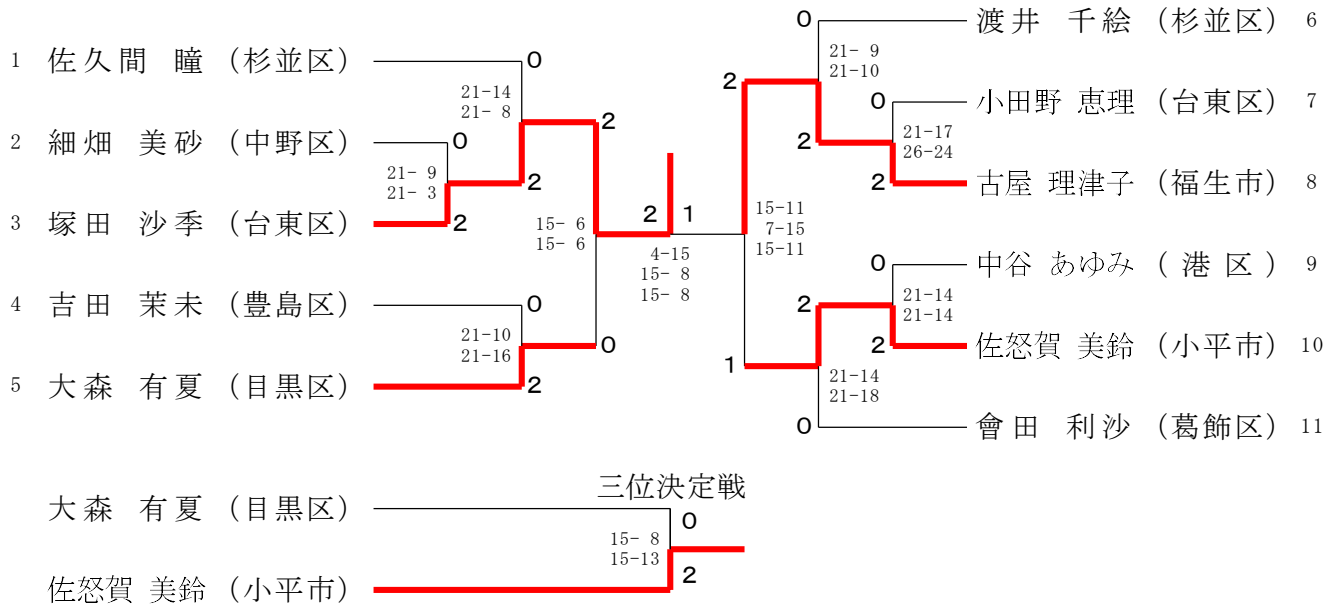

シングルス（女子）一般の部

シングルス（女子）30才の部

シングルス（女子）35才の部

シングルス（女子）40才の部

シングルス (女子) 45才の部

三位決定戦

シングルス (女子) 50才の部

三位決定戦

シングルス (女子) 55才の部

三位決定戦

シングルス (女子) 60才の部

三位決定戦

シングルス (女子) 65才の部

シングルス (女子) 70才の部

シングルス (男子) 60才の部

シングルス (男子) 65才の部

シングルス (男子) 70才の部

三位決定戦