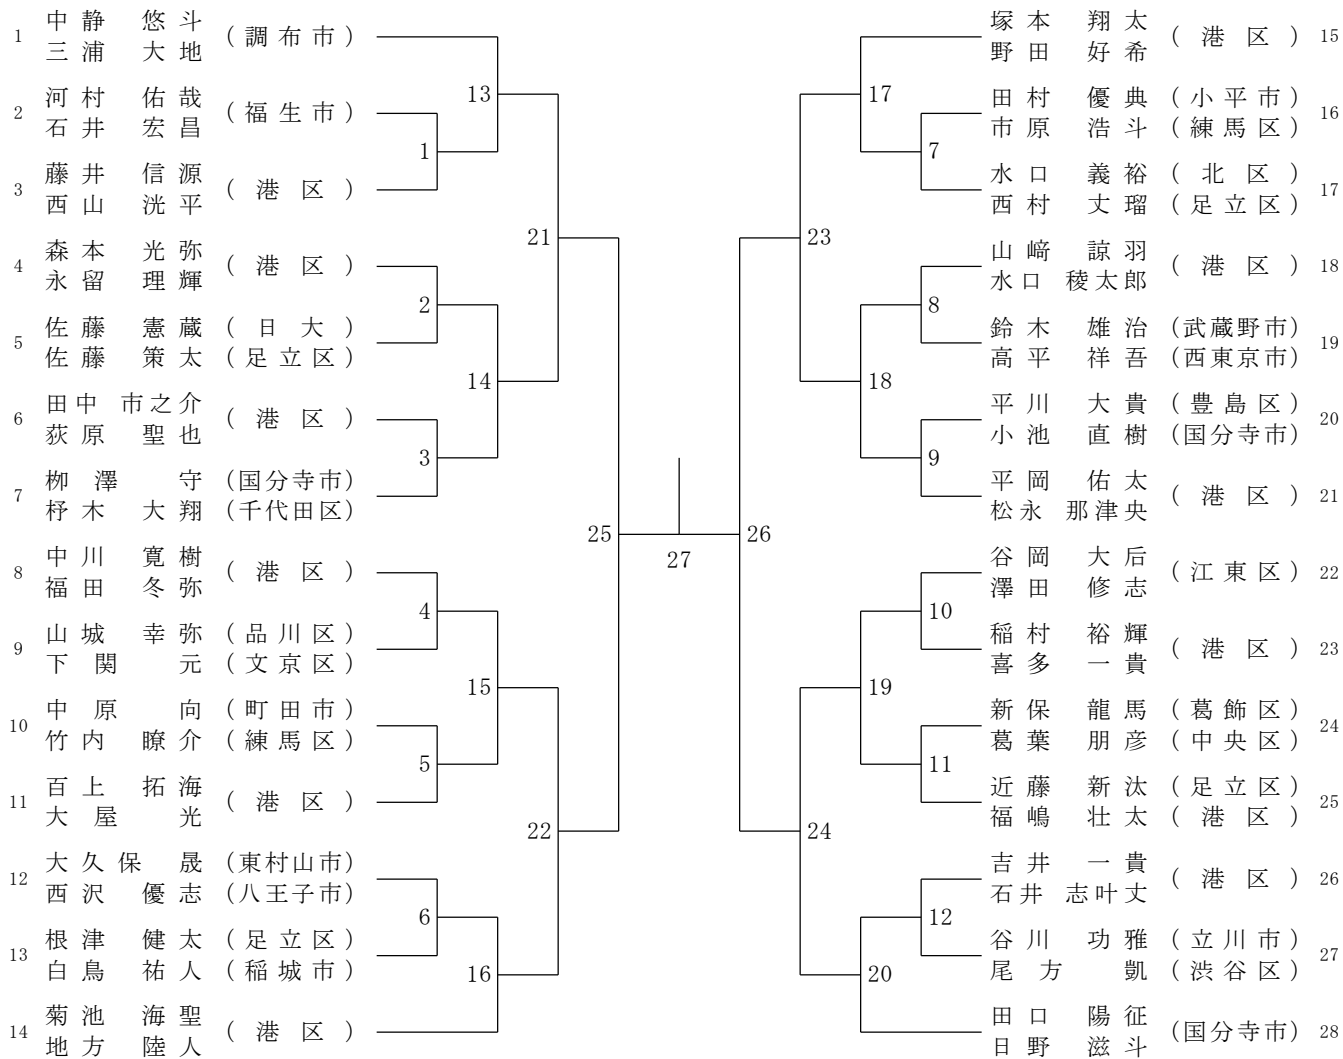

ORDER OF PLAY

国民スポーツ大会
東京都国スポ選手（成年男女）1次選考会（ダブルス）

2026年5月2日（土）葛飾区奥戸総合スポーツセンター

（MD・WD）

（サブアリーナ）

9:30～	1	2	3	4
1	MD-1	MD-2	MD-3	MD-4
2	MD-5	MD-6	MD-7	MD-8
3	MD-9	MD-10	MD-11	MD-12
4	WD-1	WD-2	WD-3	WD-4
5	WD-5	MD-13	MD-14	MD-15
6	MD-16	MD-17	MD-18	MD-19
7	MD-20	WD-6	WD-7	WD-8
8	WD-9	MD-21	MD-22	MD-23
9	MD-24	WD-10	WD-11	
10	MD-25	MD-26	WD-決勝	WD-三決
11	MD-決勝	MD-三決		

第80回国民スポーツ大会 東京都国スポ選手（成年男女） 1次選考会（ダブルス）

令和8年5月2日

葛飾区奥戸総合スポーツセンター

男子ダブルス

三位決定戦

28

女子ダブルス

三位決定戦