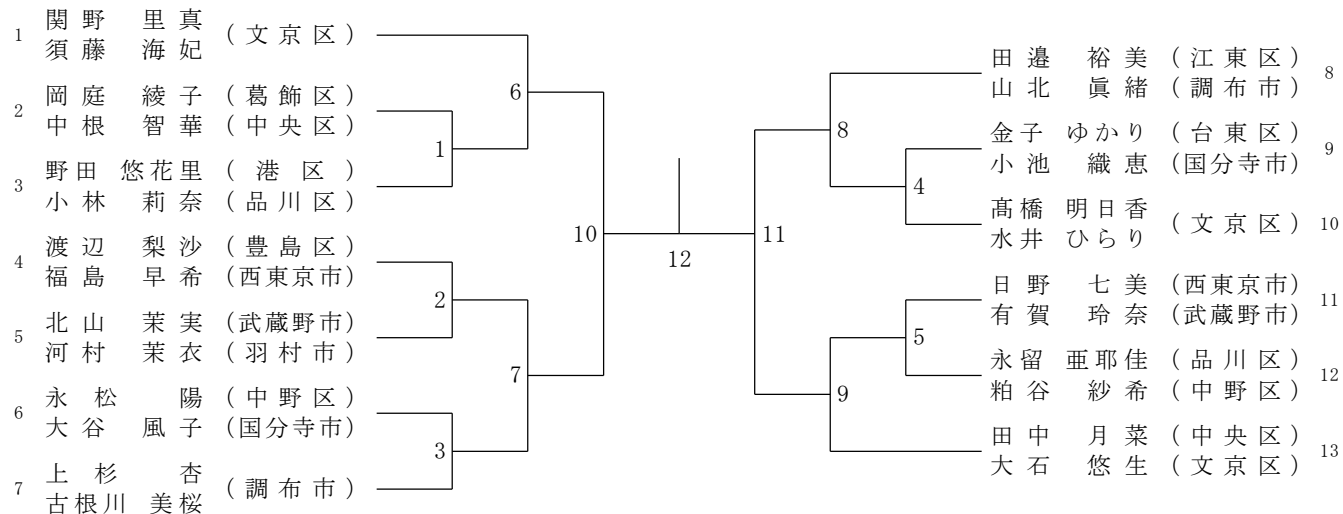

ORDER OF PLAY

国民スポーツ大会
東京都国スポ選手（成年男女）1次選考会（ダブルス）

2026年5月2日（土）葛飾区奥戸総合スポーツセンター

（MD・WD）

（サブアリーナ）

9:30～	1	2	3	4
1	MD-1	MD-2	MD-3	MD-4
2	MD-5	MD-6	MD-7	MD-8
3	MD-9	MD-10	MD-11	MD-12
4	WD-1	WD-2	WD-3	WD-4
5	WD-5	MD-13	MD-14	MD-15
6	MD-16	MD-17	MD-18	MD-19
7	MD-20	WD-6	WD-7	WD-8
8	WD-9	MD-21	MD-22	MD-23
9	MD-24	WD-10	WD-11	
10	MD-25	MD-26	WD-決勝	WD-三決
11	MD-決勝	MD-三決		

第80回国民スポーツ大会 東京都国スポ選手（成年男女） 1次選考会（ダブルス）

令和8年5月2日

葛飾区奥戸総合スポーツセンター

男子ダブルス

三位決定戦

28

女子ダブルス

三位決定戦