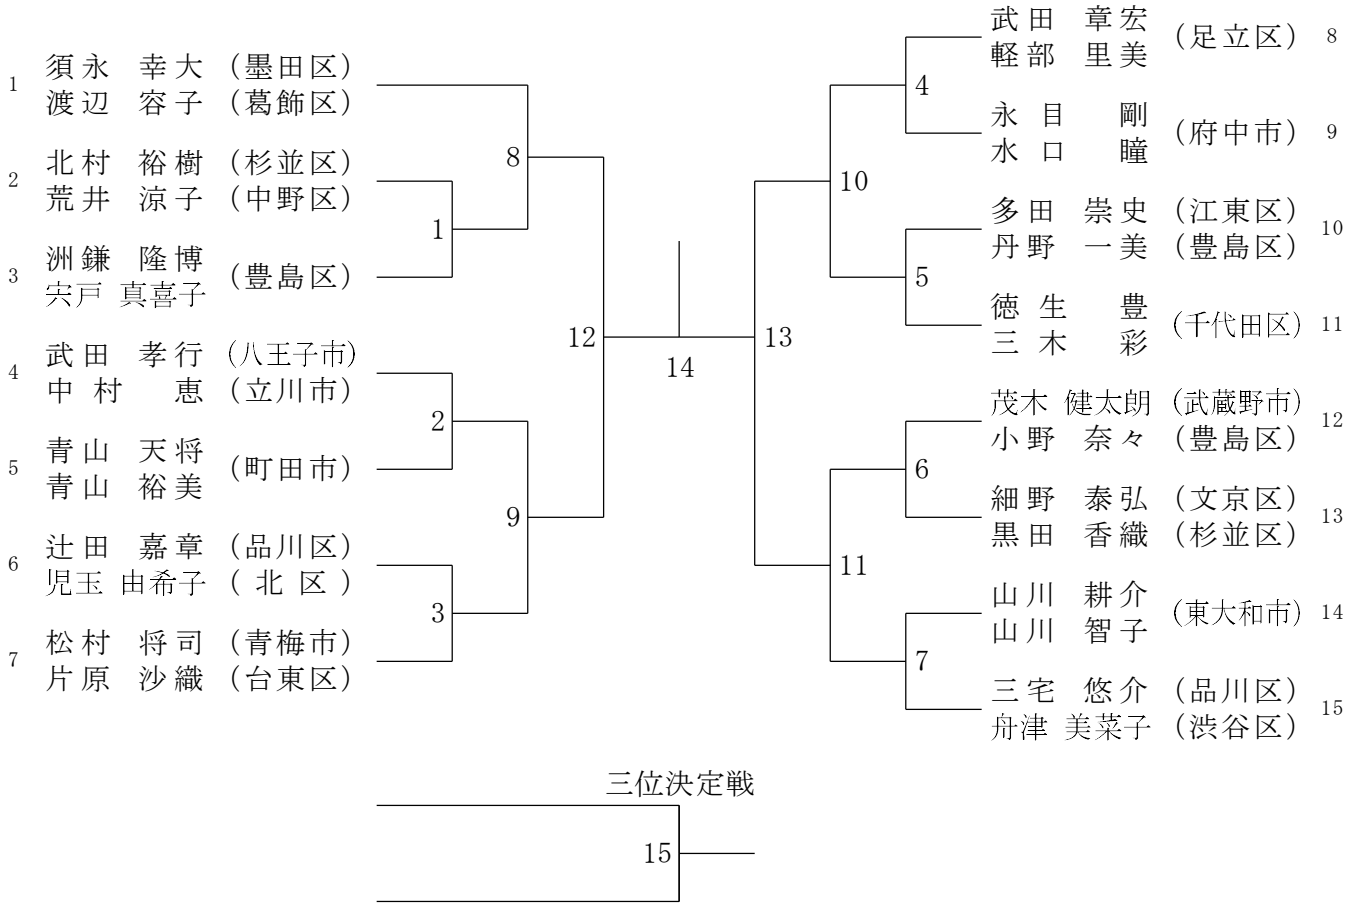

ORDER OF PLAY

第43回全日本シニアバドミントン選手権大会都予選会

2026年6月6日（土）江戸川区スポーツセンター

(XD)

(メインアリーナ)

9:30～	1	2	3	4	5	6	7	8
1	XD50-1	XD50-2	XD50-3	XD50-4	XD50-5	XD50-6	XD50-7	XD55-1
2	XD55-2	XD55-3	XD55-4	XD55-5	XD55-6	XD60-1	XD60-2	XD60-3
3	XD30-1	XD40-1	XD40-2	XD40-3	XD40-4	XD40-5	XD40-6	XD40-7
4	XD45-1	XD45-2	XD45-3	XD45-4	XD45-5	XD45-6	XD45-7	XD35-1
5	XD35-2	XD35-3	XD35-4	XD65-1	XD70-1	XD70-2	XD50-8	XD50-9
6	XD50-10	XD50-11	XD50-12	XD50-13	XD50-14	XD50-15	XD55-7	XD55-8
7	XD55-9	XD55-10	XD55-11	XD55-12	XD55-13	XD55-14	XD60-4	XD60-5
8	XD60-6	XD60-7	XD60-8	XD60-9	XD60-10	XD60-11	XD30-2	XD30-3
9	XD30-4	XD30-5	XD30-6	XD30-7	XD30-8	XD30-9	XD40-8	XD40-9
10	XD40-10	XD40-11	XD45-8	XD45-9	XD45-10	XD45-11	XD35-5	XD35-6
11	XD35-7	XD35-8	XD65-2	XD65-3	XD65-4	XD65-5	XD70-決勝	XD50-16
12	XD50-17	XD50-18	XD50-19	XD55-15	XD55-16	XD55-17	XD55-18	XD60-12
13	XD60-13	XD60-14	XD60-15	XD30-10	XD30-11	XD30-12	XD30-13	XD40-12
14	XD40-13	XD45-12	XD45-13	XD35-9	XD35-10	XD65-6	XD65-7	XD50-20
15	XD50-21	XD55-19	XD55-20	XD60-16	XD60-17	XD30-14	XD30-15	XD40-決勝
16	XD40-三決	XD45-決勝	XD45-三決	XD35-決勝	XD35-三決	XD65-決勝	XD50-決勝	XD50-三決
17	XD55-決勝	XD55-三決	XD60-決勝	XD60-三決	XD30-決勝	XD30-三決		

混合ダブルス30才の部

混合ダブルス35才の部

混合ダブルス40才の部

混合ダブルス45才の部

混合ダブルス50才の部

三位決定戦

23

混合ダブルス 5 5 才の部

三位決定戦

混合ダブルス60才の部

三位決定戦

混合ダブルス65才の部

混合ダブルス70才の部