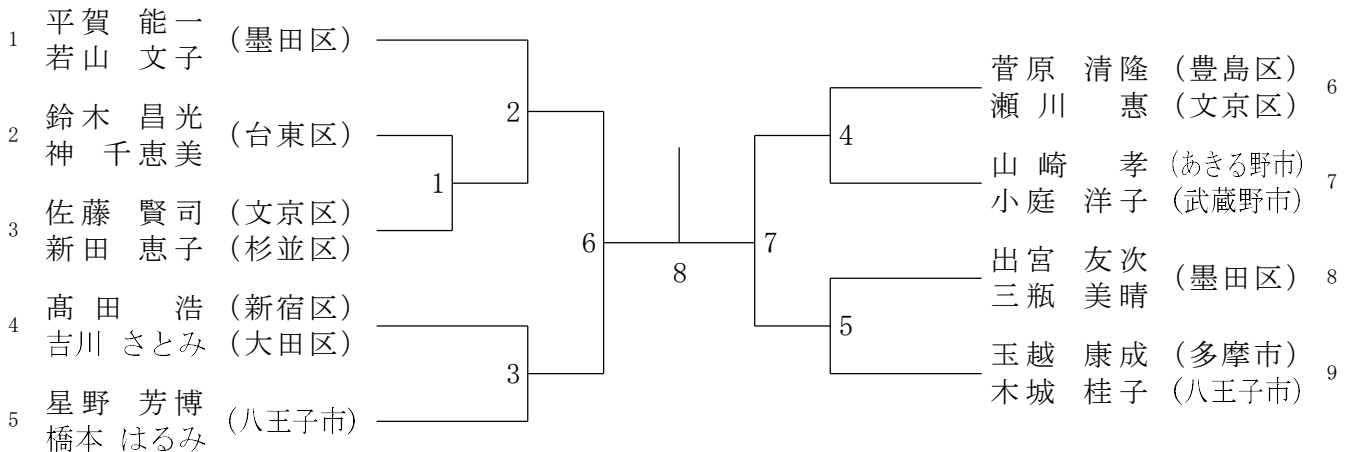

混合ダブルス30才の部

混合ダブルス35才の部

混合ダブルス40才の部

混合ダブルス45才の部

混合ダブルス50才の部

三位決定戦

23

混合ダブルス 5 5 才の部

三位決定戦

混合ダブルス60才の部

三位決定戦

混合ダブルス65才の部

混合ダブルス70才の部