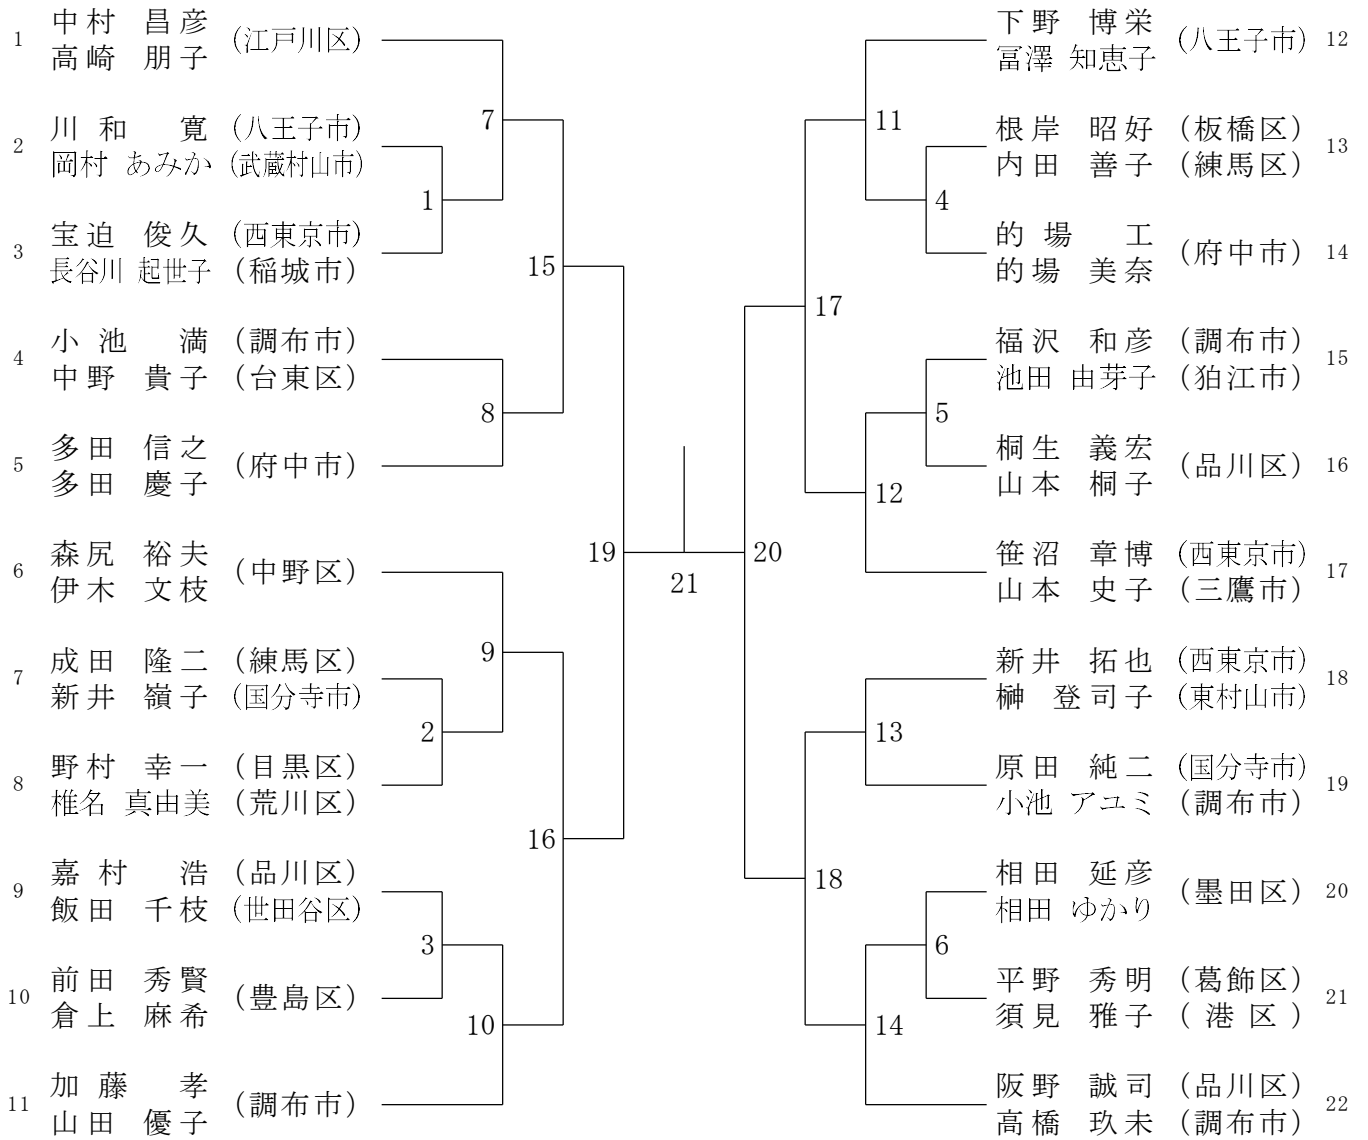

混合ダブルス30才の部

混合ダブルス35才の部

混合ダブルス40才の部

混合ダブルス45才の部

混合ダブルス50才の部

三位決定戦

23

混合ダブルス 5 5 才の部

三位決定戦

混合ダブルス60才の部

三位決定戦

混合ダブルス65才の部

混合ダブルス70才の部