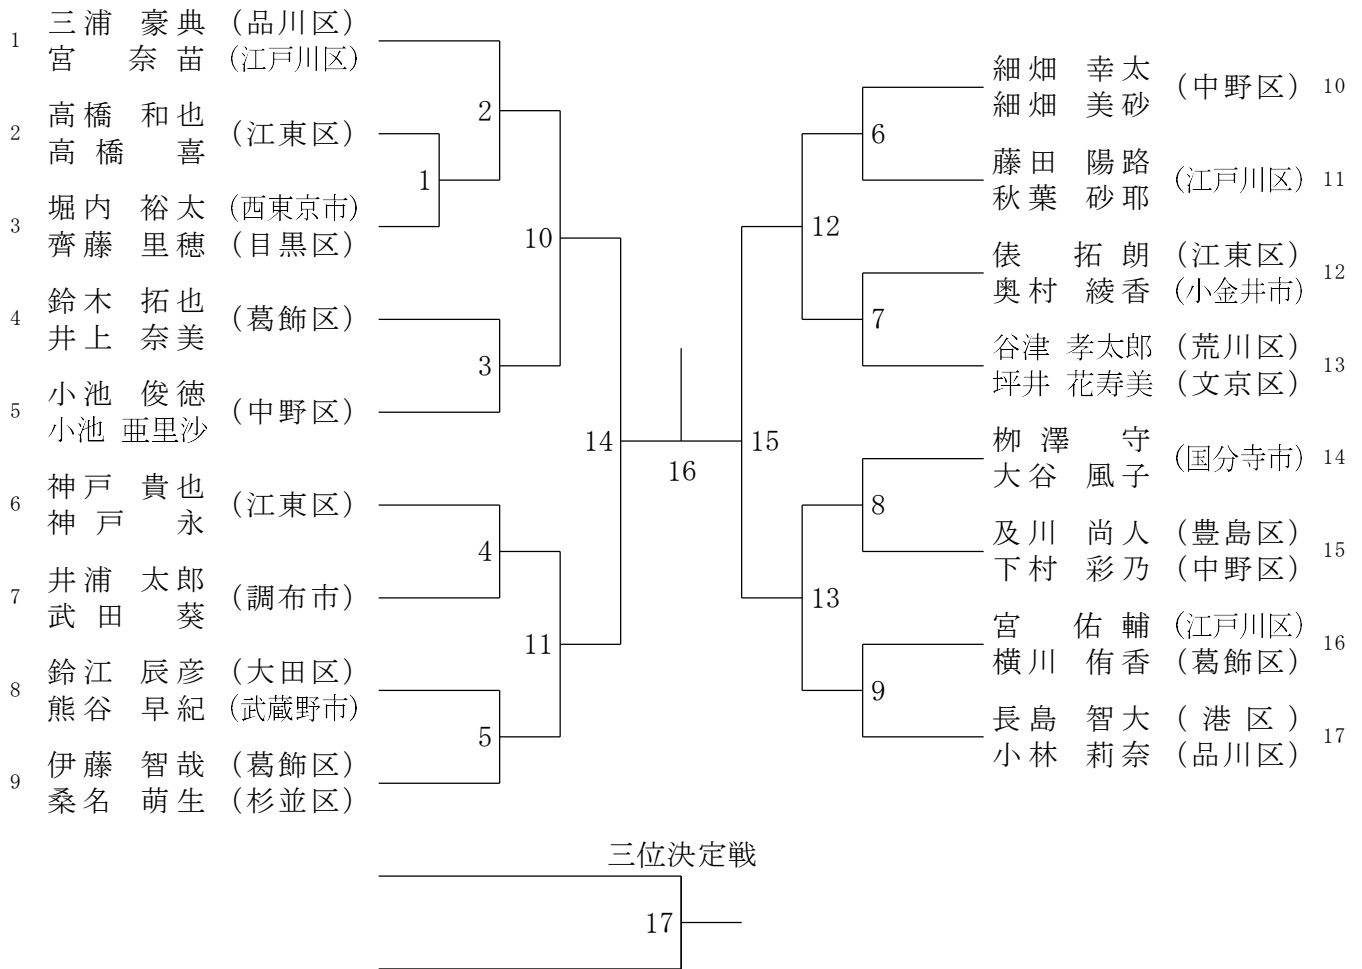

ORDER OF PLAY

第43回全日本シニアバドミントン選手権大会都予選会

2026年6月6日（土）江戸川区スポーツセンター

(XD)

(メインアリーナ)

9:30～	1	2	3	4	5	6	7	8
1	XD50-1	XD50-2	XD50-3	XD50-4	XD50-5	XD50-6	XD50-7	XD55-1
2	XD55-2	XD55-3	XD55-4	XD55-5	XD55-6	XD60-1	XD60-2	XD60-3
3	XD30-1	XD40-1	XD40-2	XD40-3	XD40-4	XD40-5	XD40-6	XD40-7
4	XD45-1	XD45-2	XD45-3	XD45-4	XD45-5	XD45-6	XD45-7	XD35-1
5	XD35-2	XD35-3	XD35-4	XD65-1	XD70-1	XD70-2	XD50-8	XD50-9
6	XD50-10	XD50-11	XD50-12	XD50-13	XD50-14	XD50-15	XD55-7	XD55-8
7	XD55-9	XD55-10	XD55-11	XD55-12	XD55-13	XD55-14	XD60-4	XD60-5
8	XD60-6	XD60-7	XD60-8	XD60-9	XD60-10	XD60-11	XD30-2	XD30-3
9	XD30-4	XD30-5	XD30-6	XD30-7	XD30-8	XD30-9	XD40-8	XD40-9
10	XD40-10	XD40-11	XD45-8	XD45-9	XD45-10	XD45-11	XD35-5	XD35-6
11	XD35-7	XD35-8	XD65-2	XD65-3	XD65-4	XD65-5	XD70-決勝	XD50-16
12	XD50-17	XD50-18	XD50-19	XD55-15	XD55-16	XD55-17	XD55-18	XD60-12
13	XD60-13	XD60-14	XD60-15	XD30-10	XD30-11	XD30-12	XD30-13	XD40-12
14	XD40-13	XD45-12	XD45-13	XD35-9	XD35-10	XD65-6	XD65-7	XD50-20
15	XD50-21	XD55-19	XD55-20	XD60-16	XD60-17	XD30-14	XD30-15	XD40-決勝
16	XD40-三決	XD45-決勝	XD45-三決	XD35-決勝	XD35-三決	XD65-決勝	XD50-決勝	XD50-三決
17	XD55-決勝	XD55-三決	XD60-決勝	XD60-三決	XD30-決勝	XD30-三決		

混合ダブルス30才の部

混合ダブルス35才の部

混合ダブルス40才の部

混合ダブルス45才の部

混合ダブルス50才の部

三位決定戦

23

混合ダブルス 5 5 才の部

三位決定戦

混合ダブルス60才の部

三位決定戦

混合ダブルス65才の部

混合ダブルス70才の部