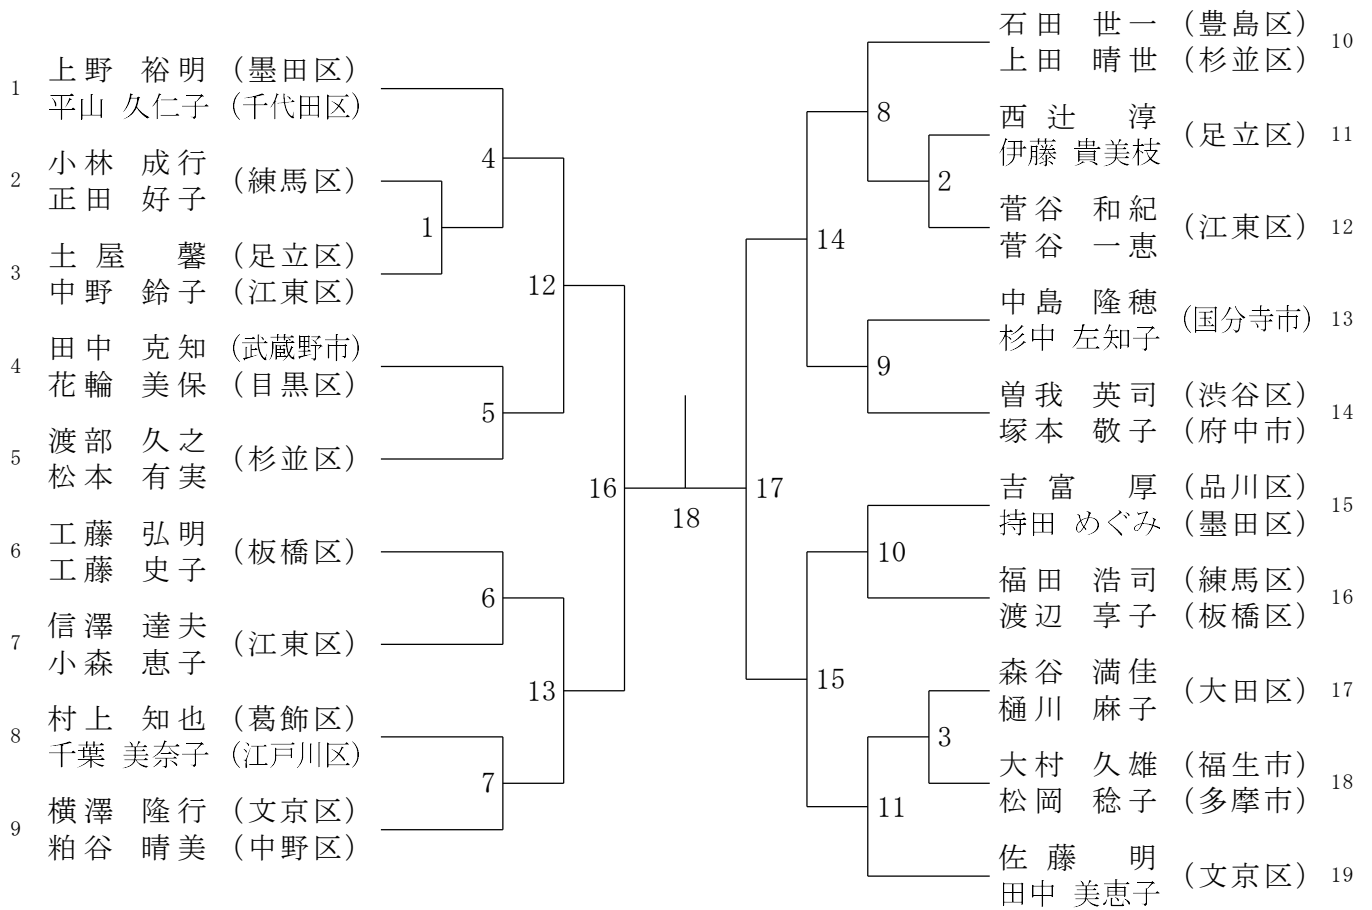

混合ダブルス30才の部

混合ダブルス35才の部

混合ダブルス40才の部

混合ダブルス45才の部

混合ダブルス50才の部

三位決定戦

23

混合ダブルス 5 5 才の部

三位決定戦

混合ダブルス60才の部

三位決定戦

混合ダブルス65才の部

混合ダブルス70才の部