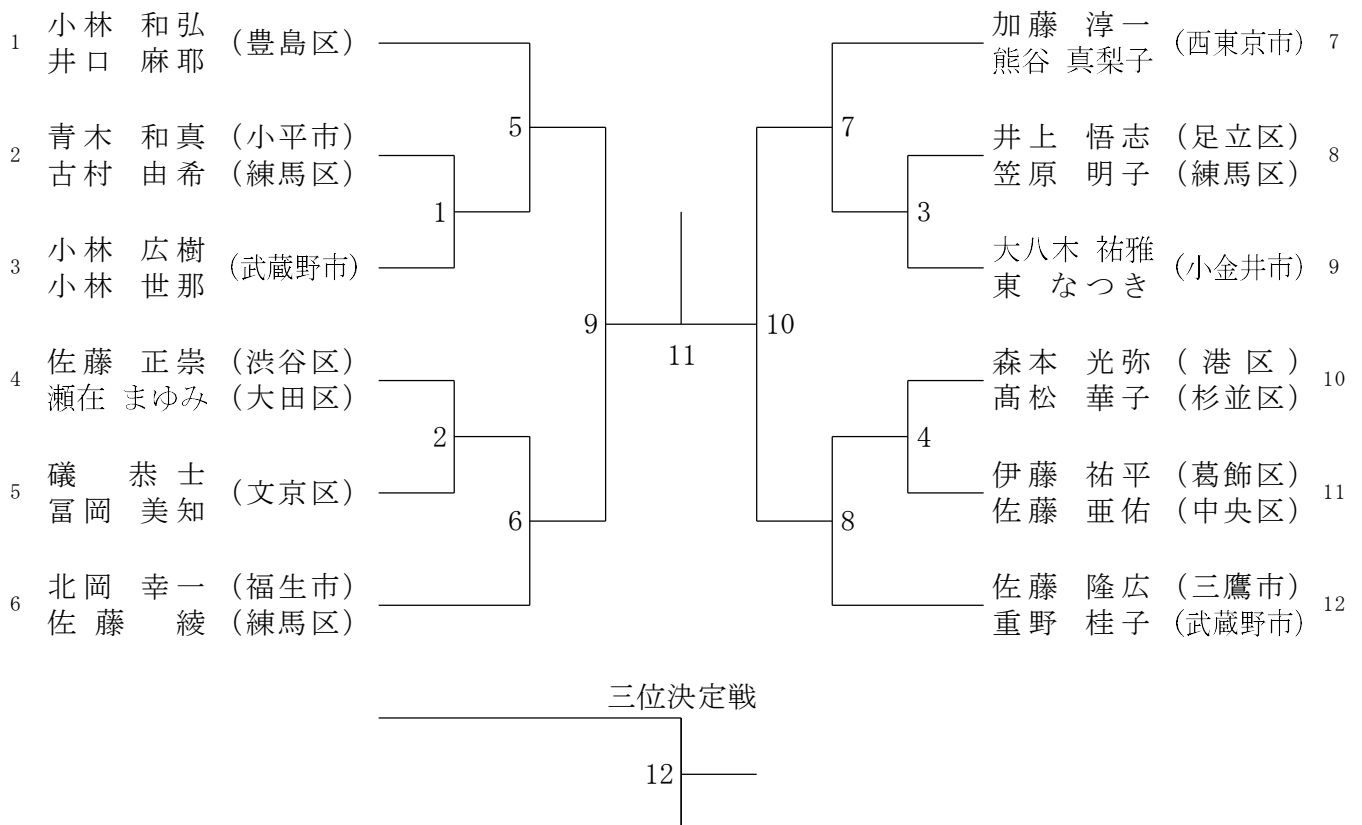

ORDER OF PLAY

第43回全日本シニアバドミントン選手権大会都予選会

2026年6月6日（土）江戸川区スポーツセンター

(XD)

(メインアリーナ)

9:30～	1	2	3	4	5	6	7	8
1	XD50-1	XD50-2	XD50-3	XD50-4	XD50-5	XD50-6	XD50-7	XD55-1
2	XD55-2	XD55-3	XD55-4	XD55-5	XD55-6	XD60-1	XD60-2	XD60-3
3	XD30-1	XD40-1	XD40-2	XD40-3	XD40-4	XD40-5	XD40-6	XD40-7
4	XD45-1	XD45-2	XD45-3	XD45-4	XD45-5	XD45-6	XD45-7	XD35-1
5	XD35-2	XD35-3	XD35-4	XD65-1	XD70-1	XD70-2	XD50-8	XD50-9
6	XD50-10	XD50-11	XD50-12	XD50-13	XD50-14	XD50-15	XD55-7	XD55-8
7	XD55-9	XD55-10	XD55-11	XD55-12	XD55-13	XD55-14	XD60-4	XD60-5
8	XD60-6	XD60-7	XD60-8	XD60-9	XD60-10	XD60-11	XD30-2	XD30-3
9	XD30-4	XD30-5	XD30-6	XD30-7	XD30-8	XD30-9	XD40-8	XD40-9
10	XD40-10	XD40-11	XD45-8	XD45-9	XD45-10	XD45-11	XD35-5	XD35-6
11	XD35-7	XD35-8	XD65-2	XD65-3	XD65-4	XD65-5	XD70-決勝	XD50-16
12	XD50-17	XD50-18	XD50-19	XD55-15	XD55-16	XD55-17	XD55-18	XD60-12
13	XD60-13	XD60-14	XD60-15	XD30-10	XD30-11	XD30-12	XD30-13	XD40-12
14	XD40-13	XD45-12	XD45-13	XD35-9	XD35-10	XD65-6	XD65-7	XD50-20
15	XD50-21	XD55-19	XD55-20	XD60-16	XD60-17	XD30-14	XD30-15	XD40-決勝
16	XD40-三決	XD45-決勝	XD45-三決	XD35-決勝	XD35-三決	XD65-決勝	XD50-決勝	XD50-三決
17	XD55-決勝	XD55-三決	XD60-決勝	XD60-三決	XD30-決勝	XD30-三決		

混合ダブルス30才の部

混合ダブルス35才の部

混合ダブルス40才の部

混合ダブルス45才の部

混合ダブルス50才の部

三位決定戦

23

混合ダブルス 5 5 才の部

三位決定戦

混合ダブルス60才の部

三位決定戦

混合ダブルス65才の部

混合ダブルス70才の部