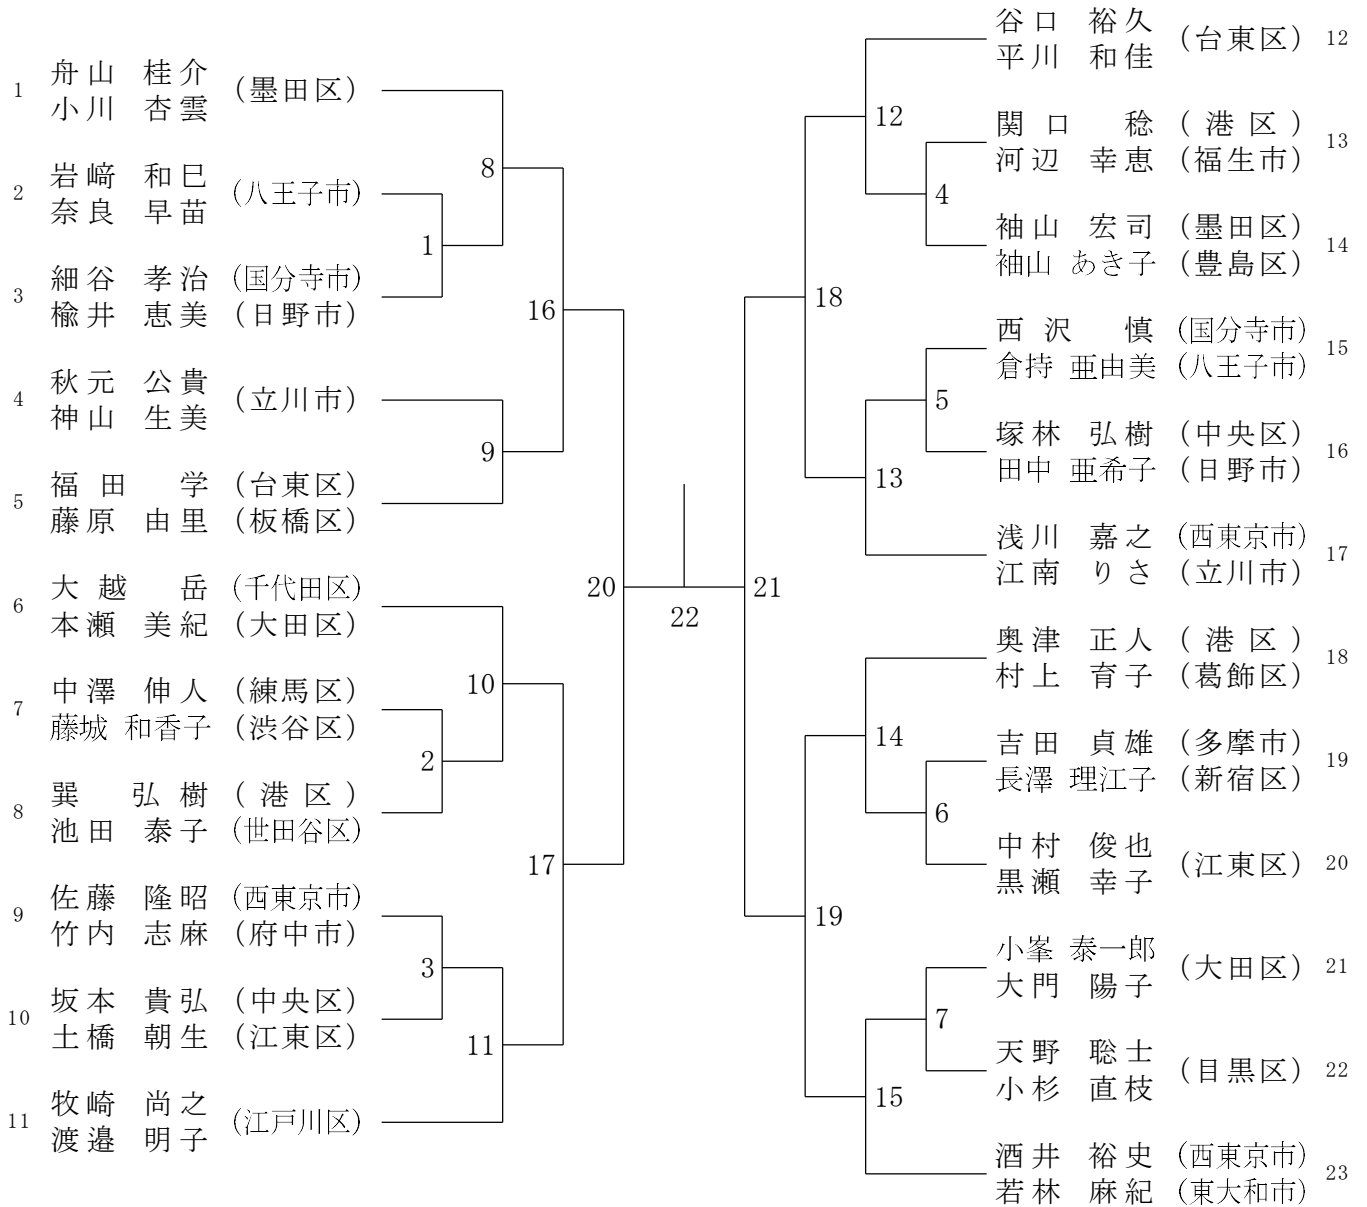

混合ダブルス30才の部

混合ダブルス35才の部

混合ダブルス40才の部

混合ダブルス45才の部

混合ダブルス50才の部

三位決定戦

23

混合ダブルス 5 5 才の部

三位決定戦

混合ダブルス60才の部

三位決定戦

混合ダブルス65才の部

混合ダブルス70才の部