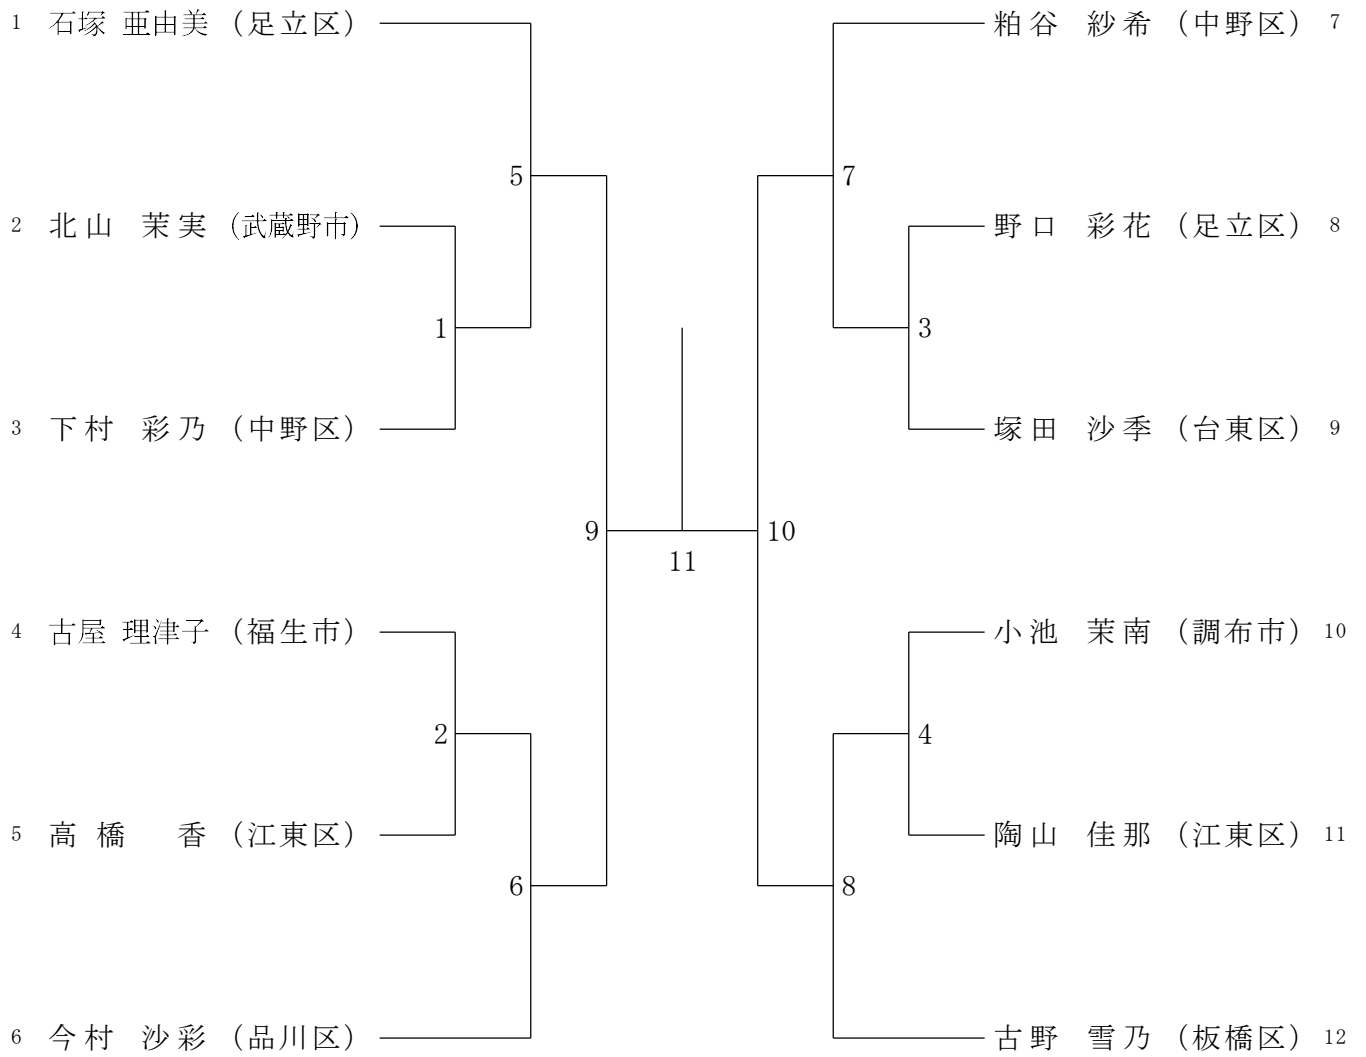

第69回全日本社会人大会都予選会

令和8年5月23日 SUBARU総合スポーツセンター

男子シングルスー1

決勝戦

93

第69回全日本社会人大会都予選会

令和8年5月23日 SUBARU総合スポーツセンター

男子シングルスー2

女子シングルス

混合ダブルス