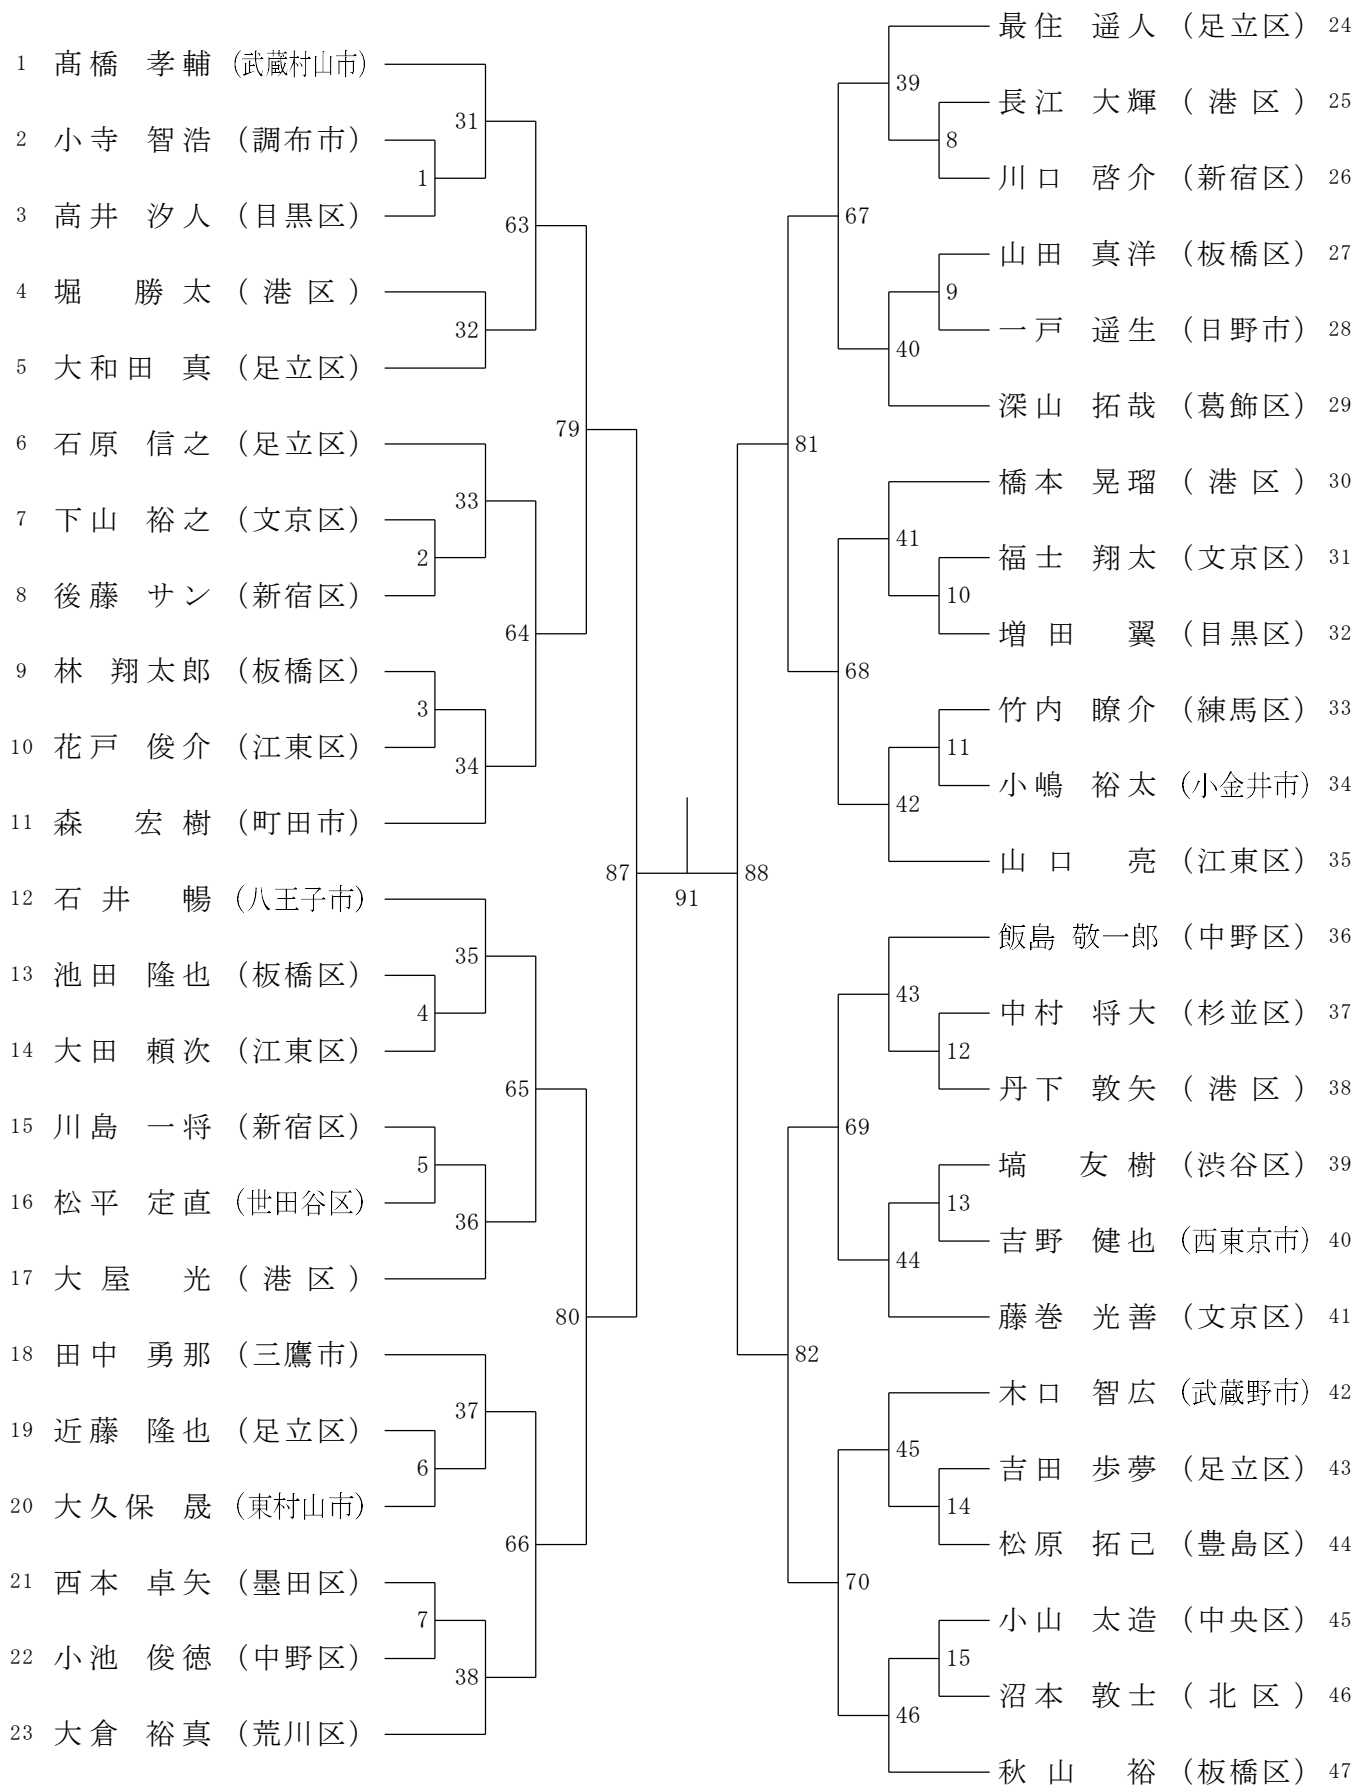

ORDER OF PLAY

第69回全日本社会人大会都予選会

2026年5月23日（土）SUBARU総合スポーツセンター

(MS・WS・XD)

(メインアリーナ)

9:30～	1	2	3	4	5	6	7	8
1	MS-1	MS-2	MS-3	MS-4	MS-5	MS-6	XD-1	XD-2
2	MS-7	MS-8	MS-9	MS-10	MS-11	MS-12	XD-3	XD-4
3	MS-13	MS-14	MS-15	MS-16	MS-17	MS-18	XD-5	XD-6
4	MS-19	MS-20	MS-21	MS-22	MS-23	MS-24	XD-7	XD-8
5	MS-25	MS-26	MS-27	MS-28	MS-29	MS-30	XD-9	XD-10
6	WS-1	WS-2	WS-3	WS-4	MS-31	MS-32	XD-11	XD-12
7	MS-33	MS-34	MS-35	MS-36	MS-37	MS-38	XD-13	XD-14
8	MS-39	MS-40	MS-41	MS-42	MS-43	MS-44	XD-15	XD-16
9	MS-45	MS-46	MS-47	MS-48	MS-49	MS-50	XD-17	XD-18
10	MS-51	MS-52	MS-53	MS-54	MS-55	MS-56	XD-19	XD-20
11	MS-57	MS-58	MS-59	MS-60	MS-61	MS-62	XD-21	XD-22
12	WS-5	WS-6	WS-7	WS-8	MS-63	MS-64	XD-23	XD-24
13	MS-65	MS-66	MS-67	MS-68	MS-69	MS-70	XD-25	XD-26
14	MS-71	MS-72	MS-73	MS-74	MS-75	MS-76	XD-決勝	
15	MS-77	MS-78	WS-9	WS-10	MS-79	MS-80		
16	MS-81	MS-82	MS-83	MS-84	MS-85	MS-86		
17	WS-決勝	MS-87	MS-88	MS-89	MS-90	MS-91		
18	MS-92	MS-決勝						

第69回全日本社会人大会都予選会

令和8年5月23日 SUBARU総合スポーツセンター

男子シングルスー1

決勝戦

93

第69回全日本社会人大会都予選会

令和8年5月23日 SUBARU総合スポーツセンター

男子シングルスー2

女子シングルス

混合ダブルス